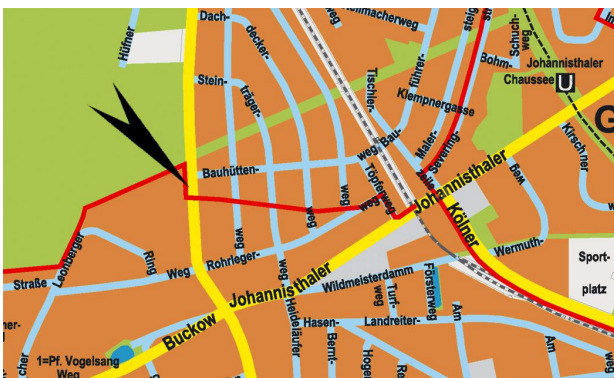

Foto agens Arbeitsmarktservice gGmbH