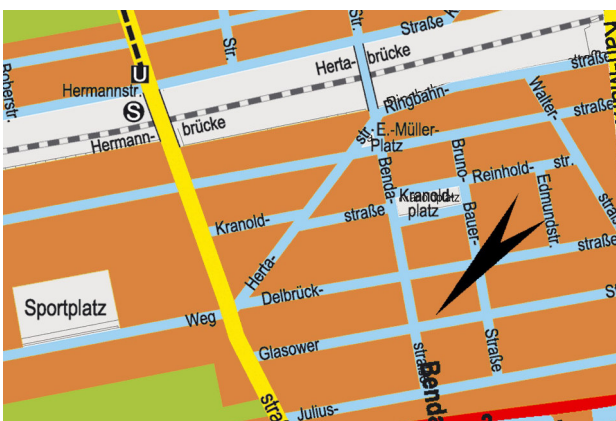

Foto: agens Arbeitmarktservice gGmbH