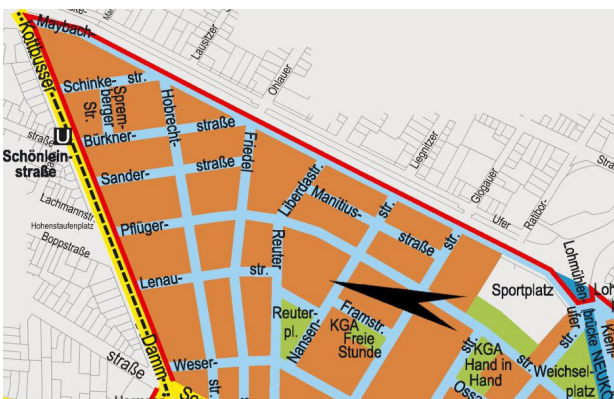

# Mädchenstadtteilladen "ReachIna"

Foto: agens Arbeitsmarktservice gGmbH

Der Mädchenstadtteilladen "ReachIna" wurde 2000 gegründet und engagiert sich in der Mädchenjugendarbeit.

Der Mädchenstadtteilladen unterstützt Mädchen und junge Frauen (11-18 Jahre) bei Problemen jeglicher Art mit Behörden, Lehrerinnen und Lehrern oder der Familie. Auch in der hinausreichenden Jugendarbeit sind die MitarbeiterInnen auf Straßen, an Plätzen und an Schulen unterwegs.