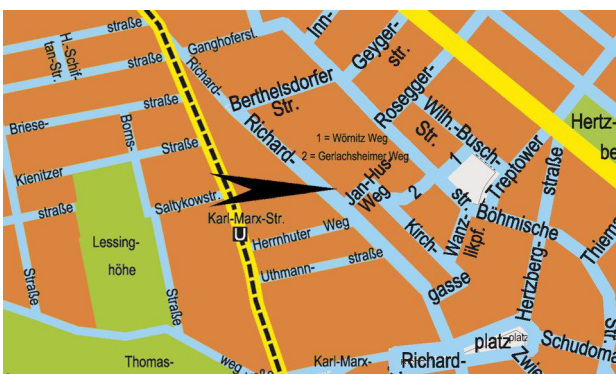

Ansprechpartner
Herr Aziz Sadaghiani

Richardstr. 97
12043 Berlin

Öffnungszeiten
Di, Do 10.00 - 12.00
und nach Vereinbarung

U7 Karl-Marx-Str.

Deutsch Persisch Iranisch Afghanistanisch

- Klärung und Festigung des ausländerrechtlichen Status
- Seelsorge bei Abschiebehaft
- Dolmetschertätigkeiten
- Begleitung und Unterstützung bei Behörden
- Beratung bei Eheproblemen und Scheidung
- Hilfestellung bei Konflikten zwischen Eltern und Kindern/Jugendlichen
- Begleitung zu Elternabenden
- Unterstützung und Begleitung zu Rechtsanwälten
- Unterstützung bei privatem und behördlichem Schriftverkehr

Kulturelle Ausflüge
(Ausstellungen, Museen u.v.m.)

Unterstützung und Begleitung zu Ärzten

Sozialberatung der Iranisch-Presbyterianischen Gemeinde e.V. in der Ev.reform. Bethlehemsgemeinde

Foto: Iranische Presbyterianische Gemeinde Berlin e. V.

Die "Iranische Presbyterianische Gemeinde e.V." ist eine soziale Beratungsstelle in der evangelischen Bethlehemsgemeinde und arbeitet nach dem Prinzip der "Hilfe zur Selbsthilfe". Besonderes Augenmerk ist auf die Integration von Migranten gerichtet. Angeboten werden Beratung, Begleitung und sozialpädagogische Hilfen in den Bereichen Asyl, Erziehung, Gesundheit, Partnerschaft, Schule, Soziales und Wirtschaft. Des Weiteren finden verschiedene kulturelle Ausflüge und Aktivitäten für die Integration statt.

Foto: Iranische Presbyterianische Gemeinde Berlin e. V.