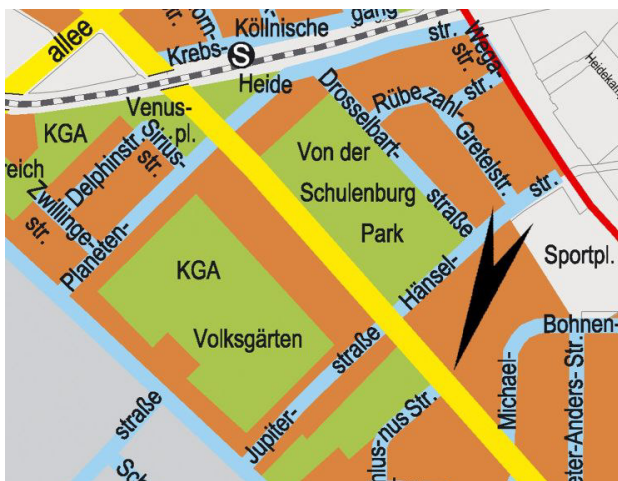

Erzählcafés  
Lesecafés

**Aktuelles Programm im Quartiersflyer unter [www.high-deck-quartier.de](http://www.high-deck-quartier.de)**

Foto: Nachbarschaftstreff "mittendrin"

Der Nachbarschaftstreff "mittendrin" wurde 2002 gegründet. Träger ist der Internationale Bund.

Das Anliegen des Nachbarschaftstreffs ist es, gemeinsam mit den Bewohnern eine generationsübergreifende und multi-ethnische Stadteilkultur in der High-Deck-Siedlung zu entwickeln.

Gegen ein geringes Entgelt werden täglich Kaffee, Tee, Kuchen und alkoholfreie Getränke angeboten.

Foto: Nachbarschaftstreff "mittendrin"