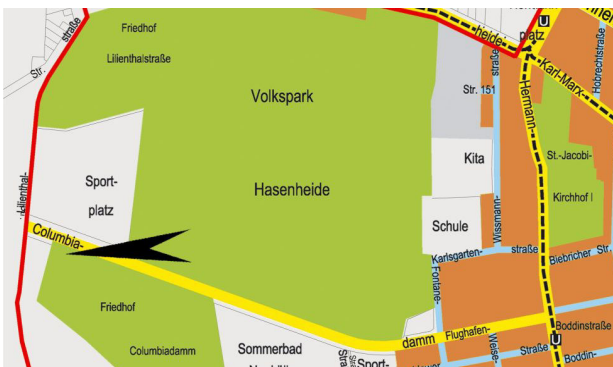

Foto: Backen am Lehmofen www. umweltconsulting.biz

Der PyramidenGarten wurde 2006 gegründet und wird von einem gemeinnützigen Verein getragen. Ziel des Vereins ist es, sich als ein interkulturelles Kommunikationszentrum für Menschen aller Altersgruppen im Norden von Berlin-Neukölln zu etablieren. Der Verein möchte neben der Gartenarbeit auch die Bereiche Umwelterziehung, Sprachförderung, Frauenintegration, Gesundheitsberatung und weitere gesellschaftsrelevante Felder thematisieren.