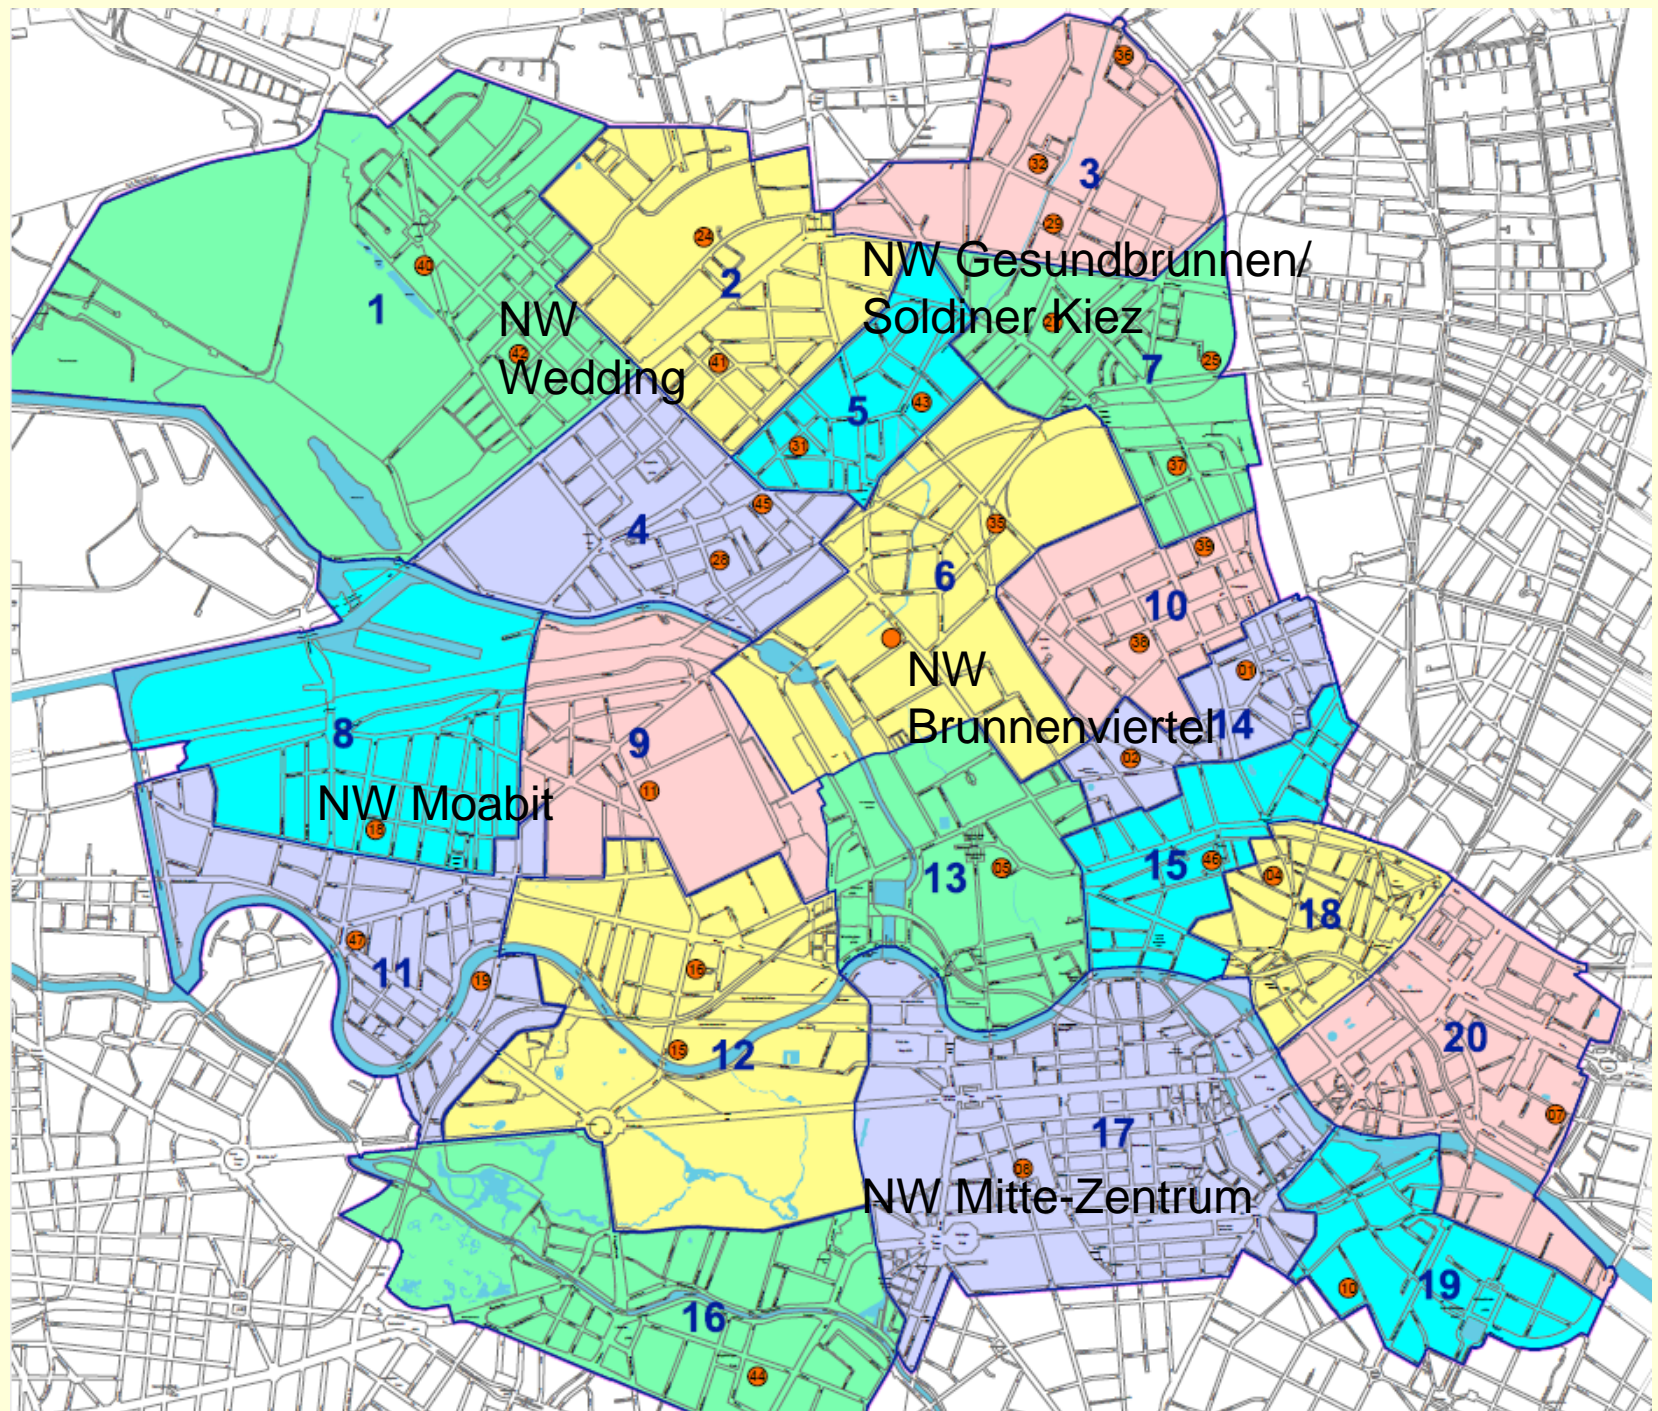

Zuordnung  
Netzwerkgruppen  
Übergang Kita -  
Grundschule

# Netzwerkgruppen

## Moabit:

- Kurt-Tucholsky-Grundschule
- Anne-Frank-Grundschule
- Moabiter-Grundschule
- Hansa-Grundschule
- Miriam-Makeba-Grundschule
- Carl-Bolle-Grundschule
- Theodor-Heuss-Gemeinschaftsschule
- Heinrich-v.-Stephan-Gemeinschaftsschule
- Katholische Schule St. Paulus Berlin

## Gesundbrunnen/Soldiner Kiez

- Gesundbrunnen-Grundschule
- Rudolf-Wissell-Grundschule
- Wilhelm-Hauff-Grundschule
- Carl-Kraemer-Grundschule
- Andersen-Grundschule
- Albert-Gutzmann-Grundschule