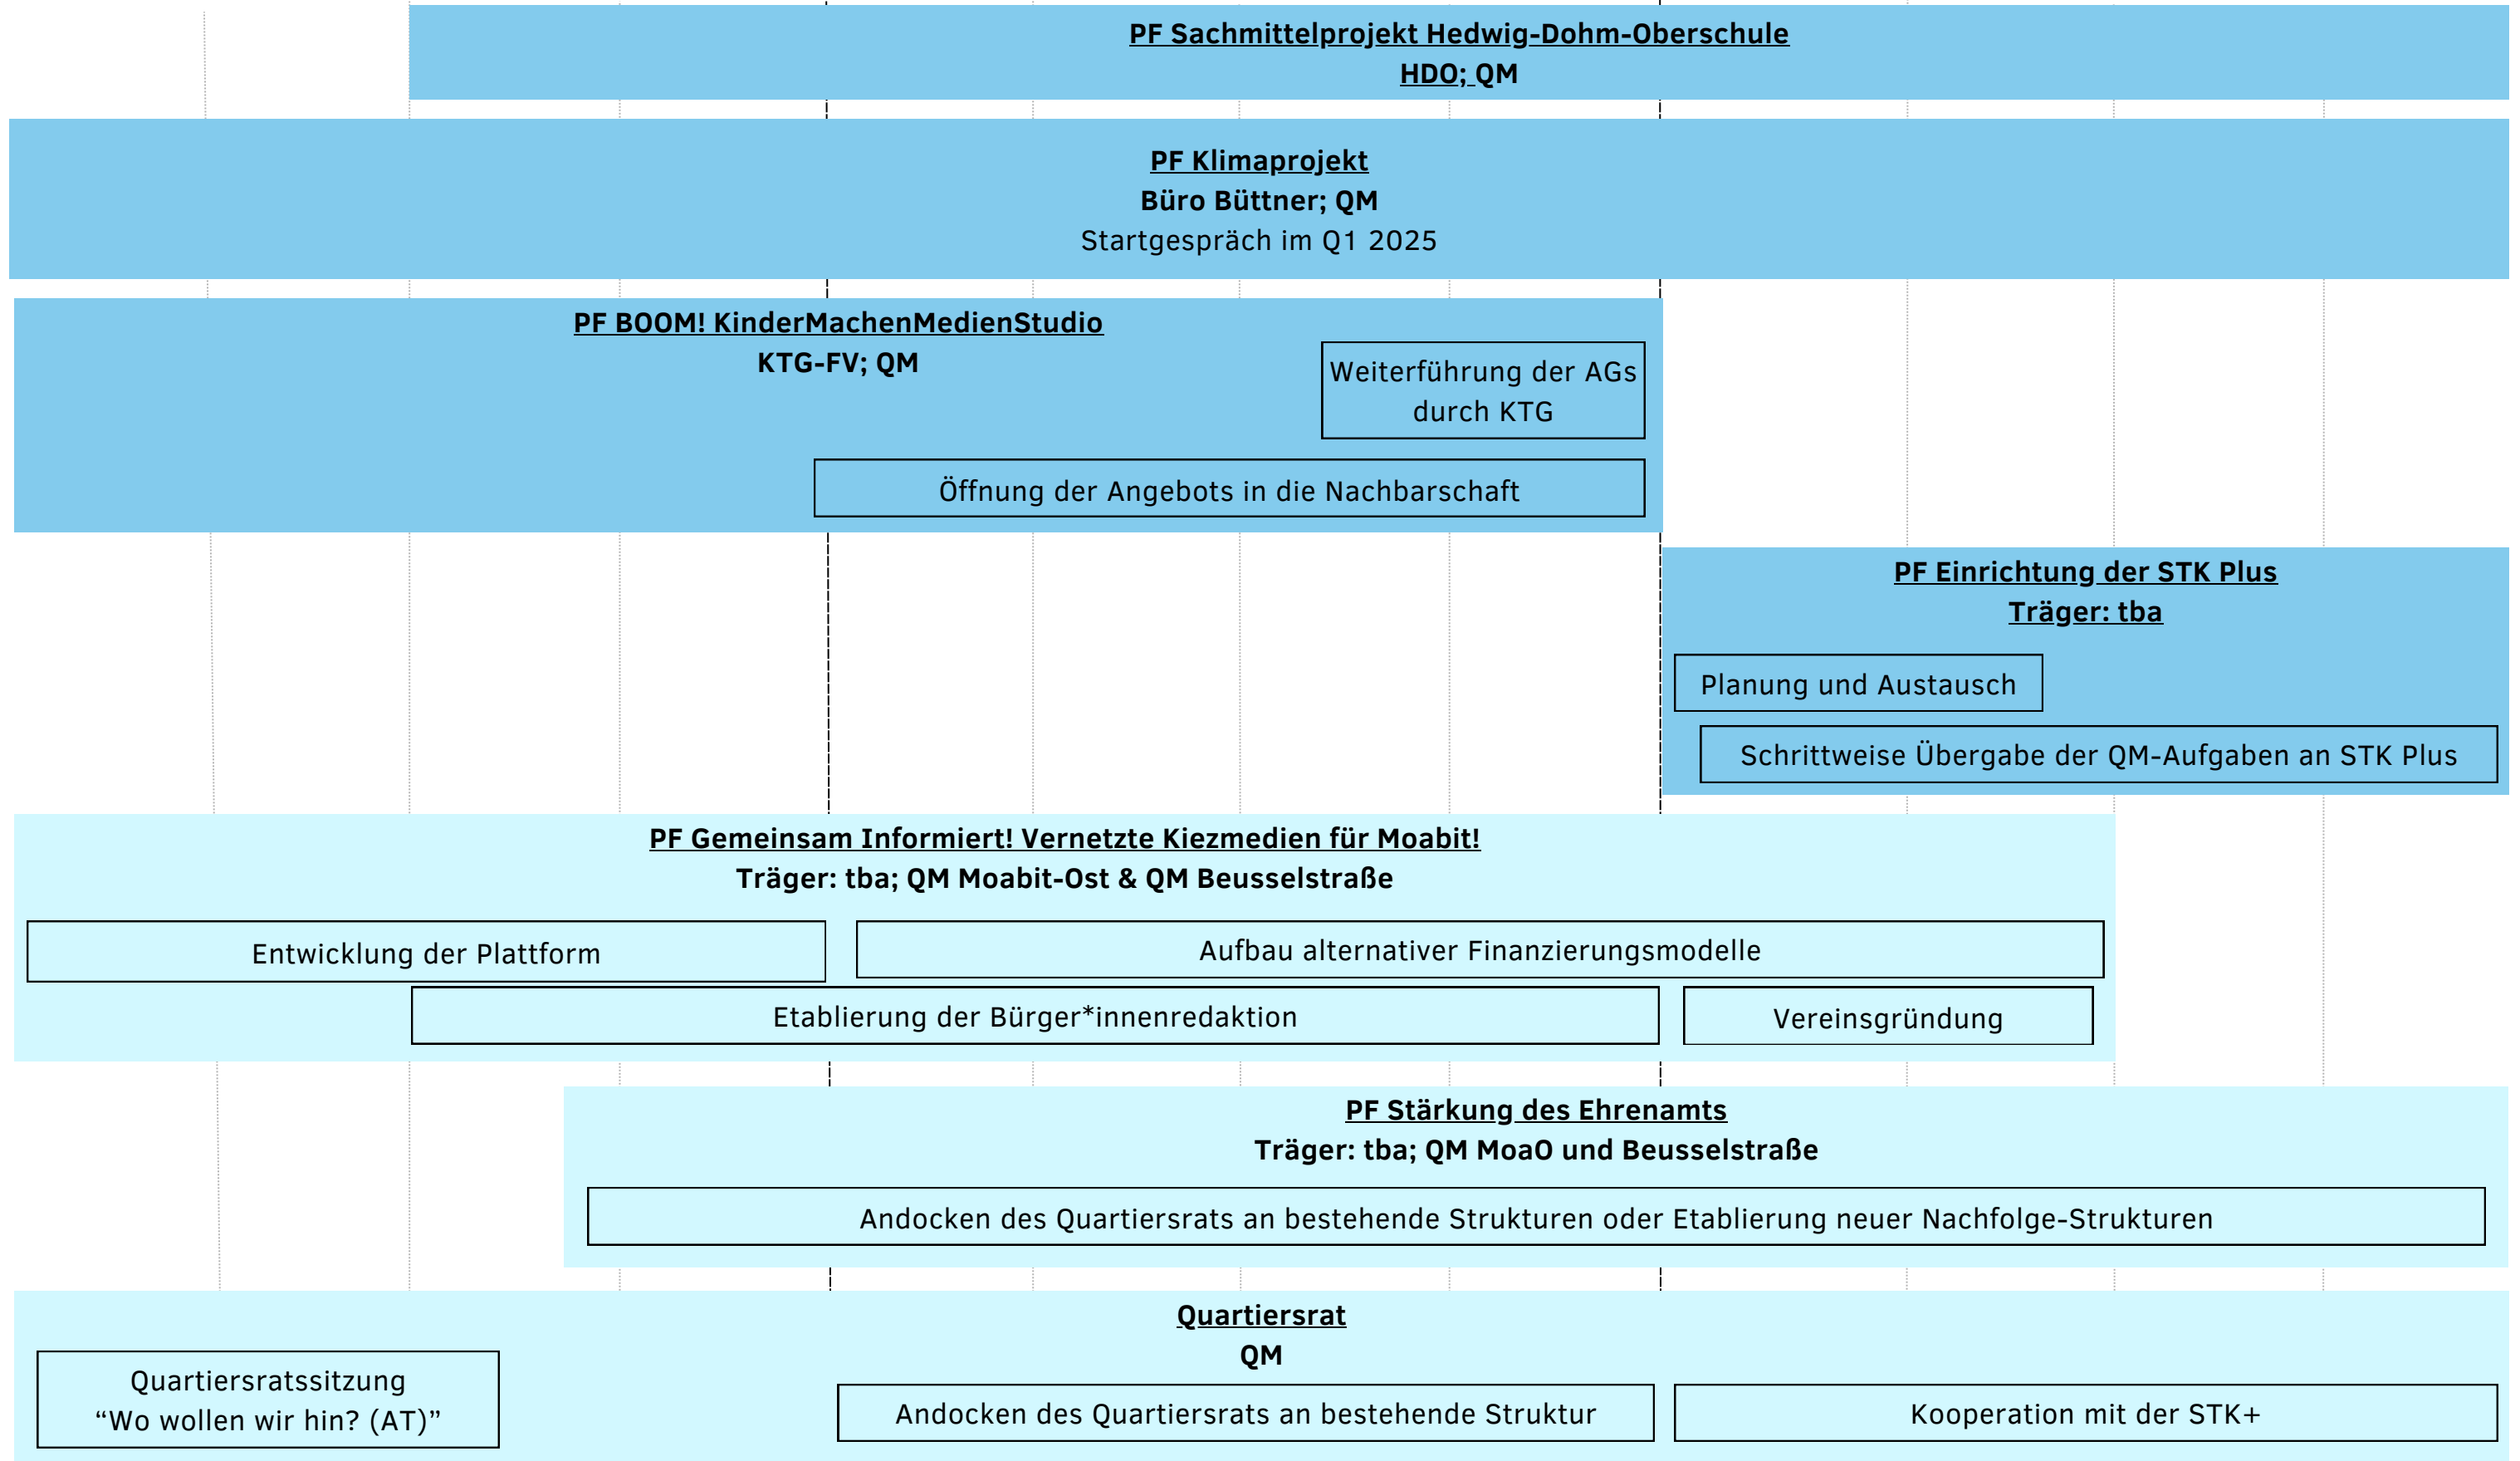

ZEITPLAN ABSCHLUSSPHASE QM MOABIT-OST (STAND FEBRUAR 2025)

2025

2026

2027

BF Neubau Sozialer Treff Alt-Moabit 23

BF Neubau Schulumweltzentrum

PF Umgestaltung KTG-Schulhof

PF Gemeinsam Moabit erkunden!
Stadtrand gGmbH; QM

PF Digitales Lernen

Miomaxito e.V.; QM

Übernahme Angebotsdurch- und
weiterführung durch Lehrkräfte

Legende

Baumaßnahme

Anker

Kümmerer

Blatt 1 von 3

ZEITPLAN ABSCHLUSSPHASE QM MOABIT-OST

2025

2026

2027

Legende

Kümmerer

Engagement & Beteiligung

ZEITPLAN ABSCHLUSSPHASE QM MOABIT-OST