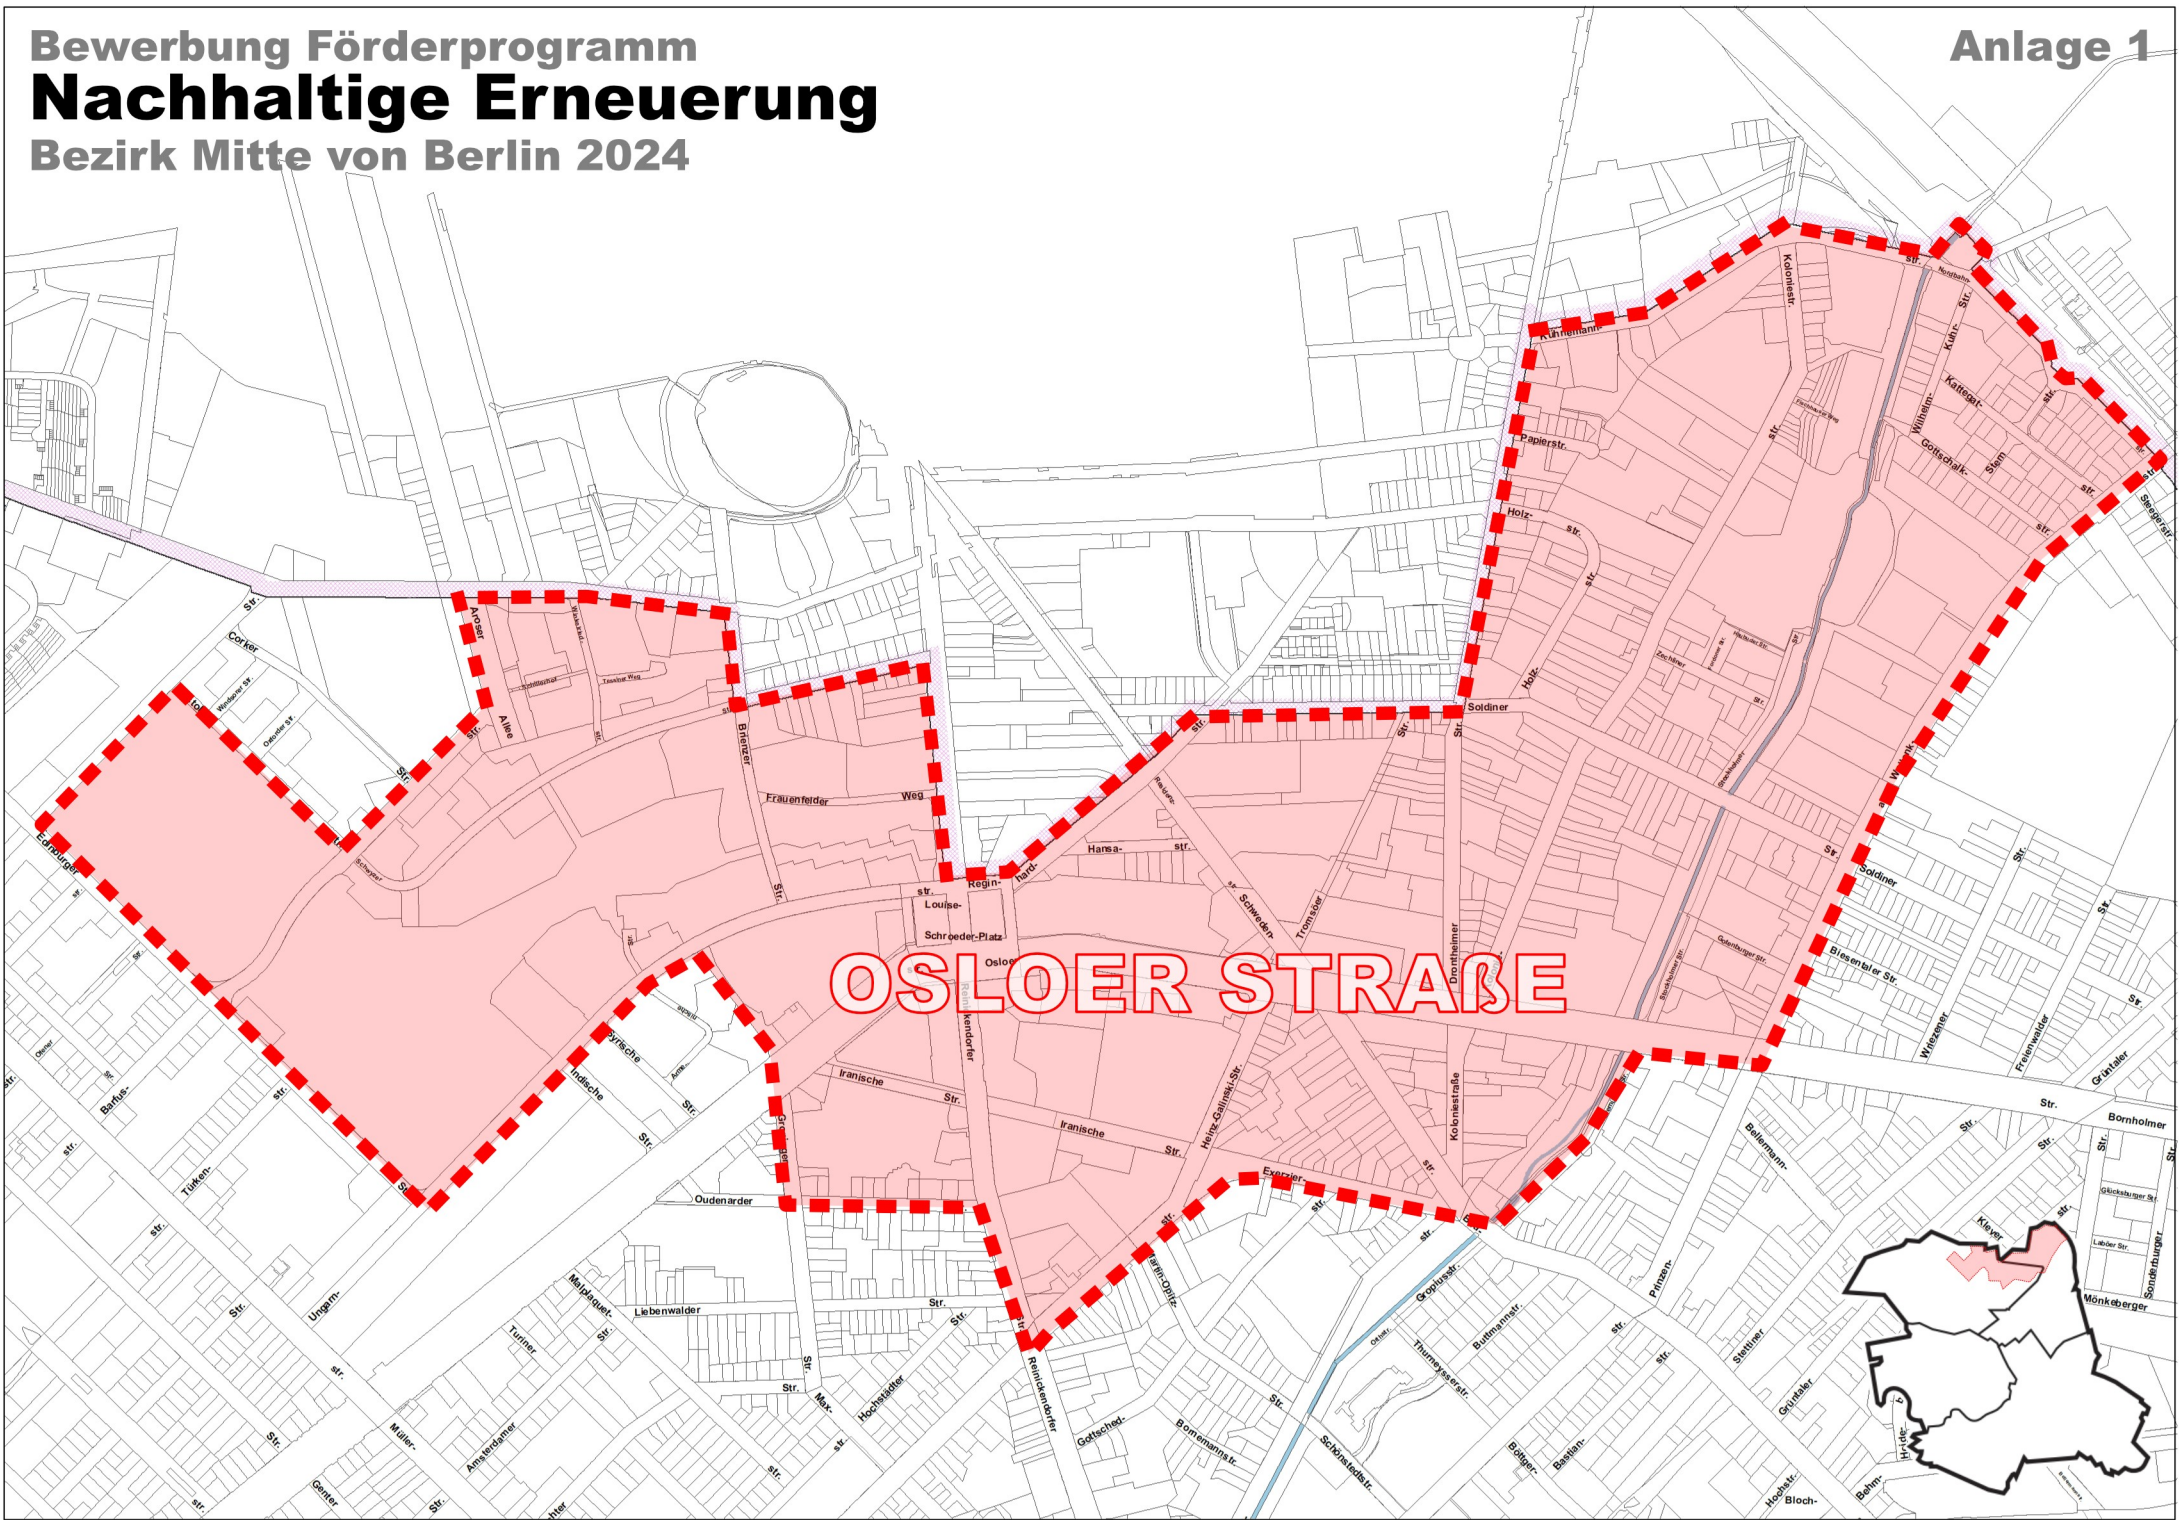

Bewerbung Förderprogramm  
**Nachhaltige Erneuerung**  
Bezirk Mitte von Berlin 2024

Anlage 1

OSLOER STRASSE