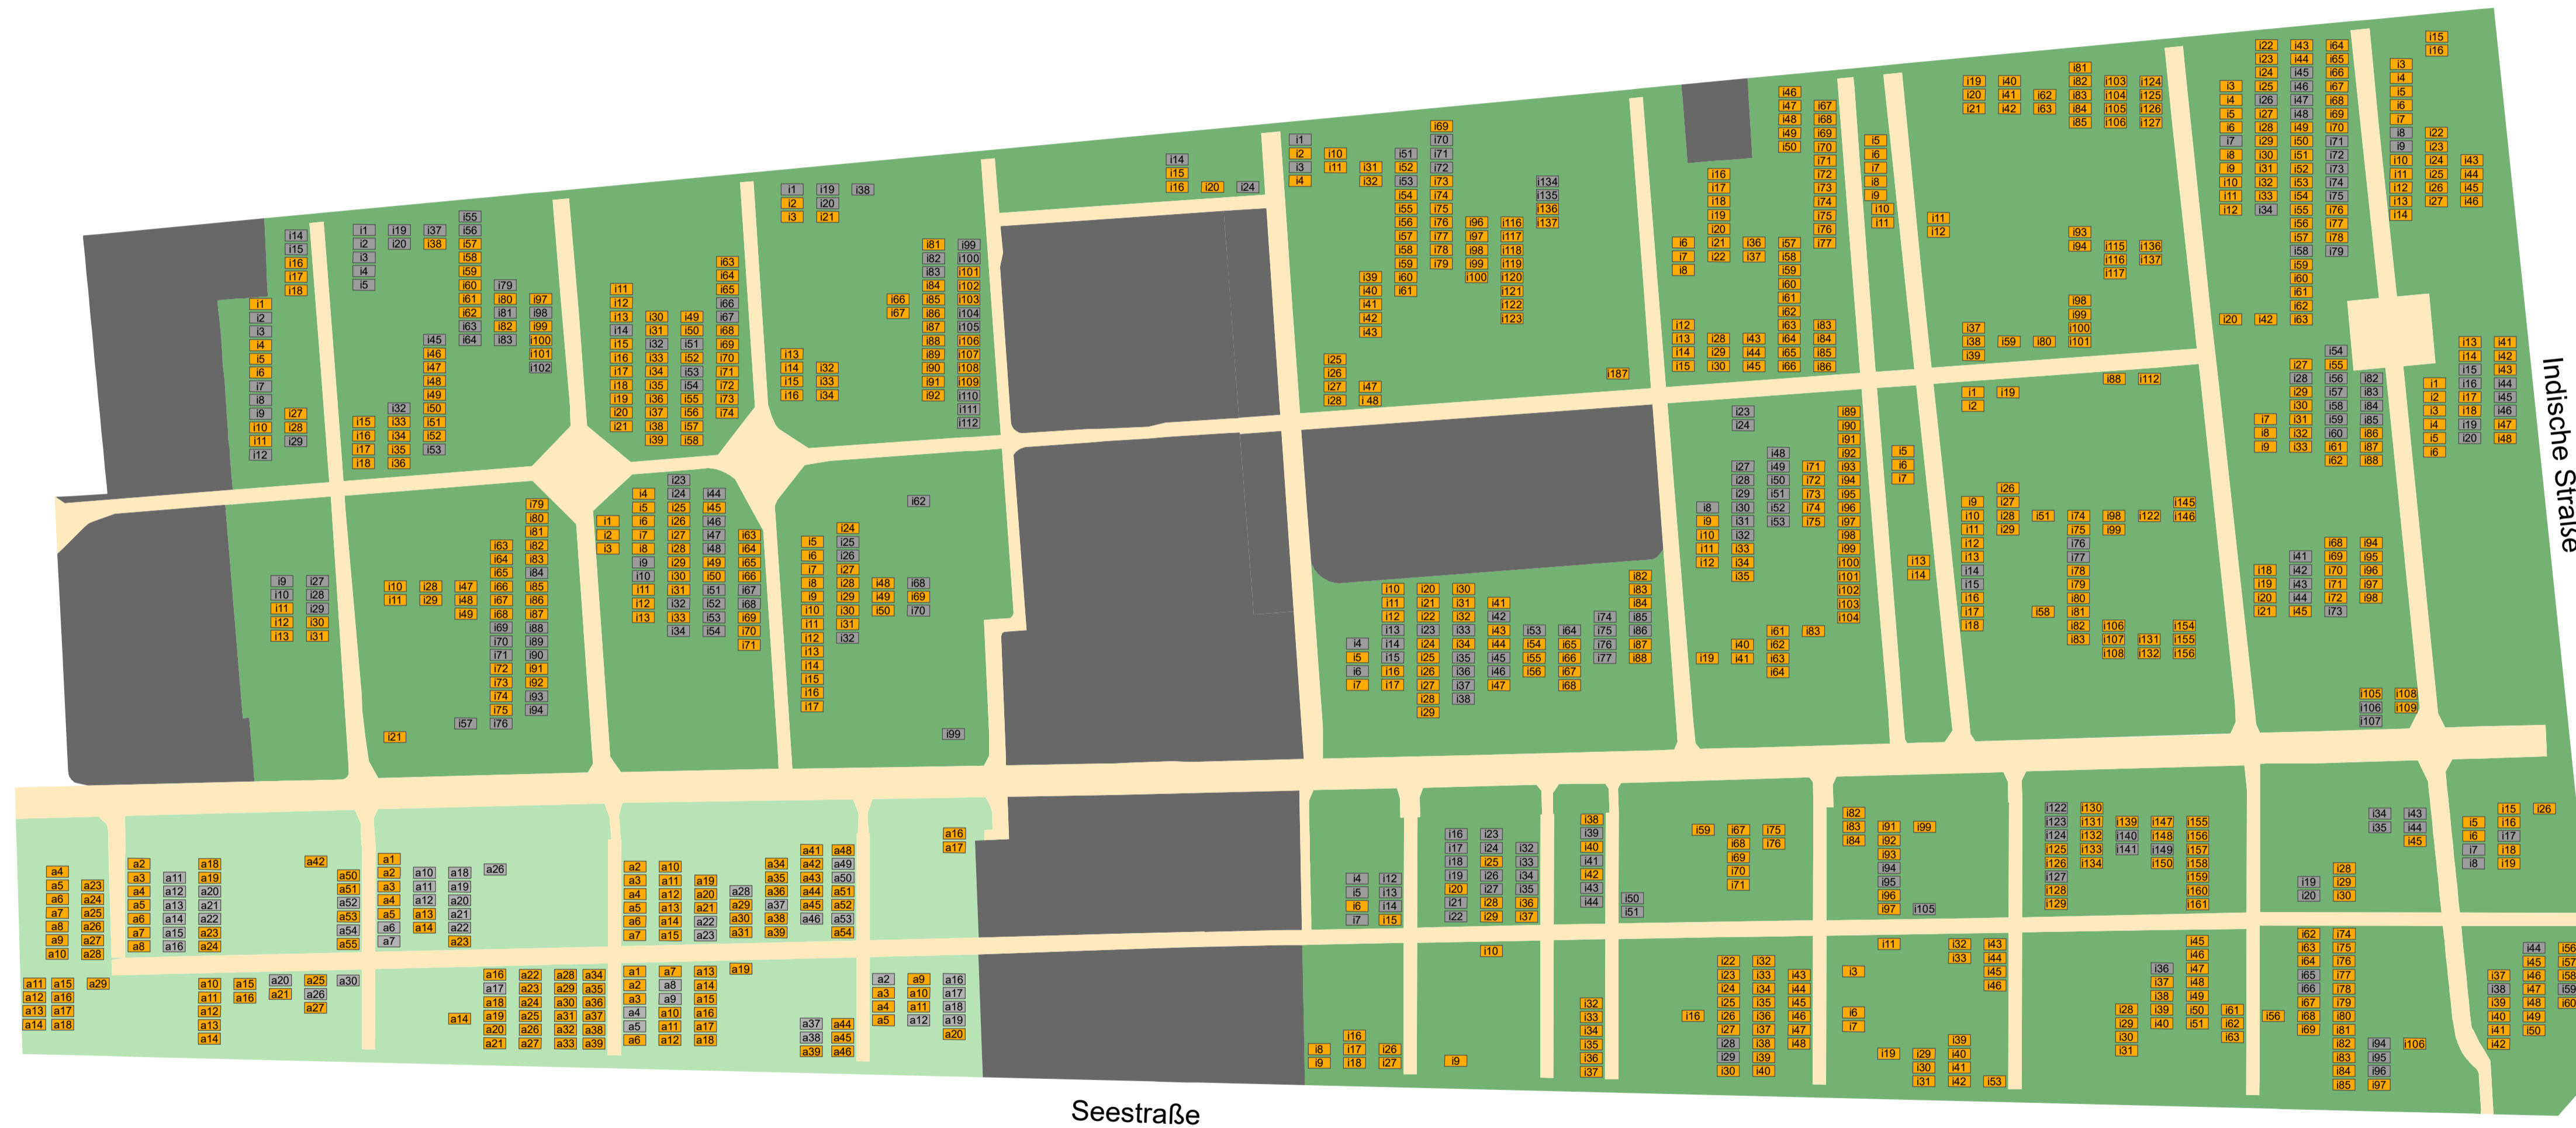

Friedhof Seestraße (islamisch und alevitischer Bestattungsbereich)

Belegungsplan

islamische und alevitische Gräber

- Grab, aktuell belegbar
- Grab, aktuell noch belegt

Abteilungen und sonstige Flächen

- islamische Abteilung
- alevitische Abteilung
- zu erhaltende Bestattungsbereiche
(z.B. Gedenkstätte)
- Weg

Bezirksamt Mitte von Berlin
Abteilung Ordnung, Umwelt, Natur,
Straßen und Grünflächen

Maßstab: 1:200
Stand: 14.09.2023

Rathaus Mitte
Karl-Marx-Allee 31
10178 Berlin

Abteilung und Grabfeld