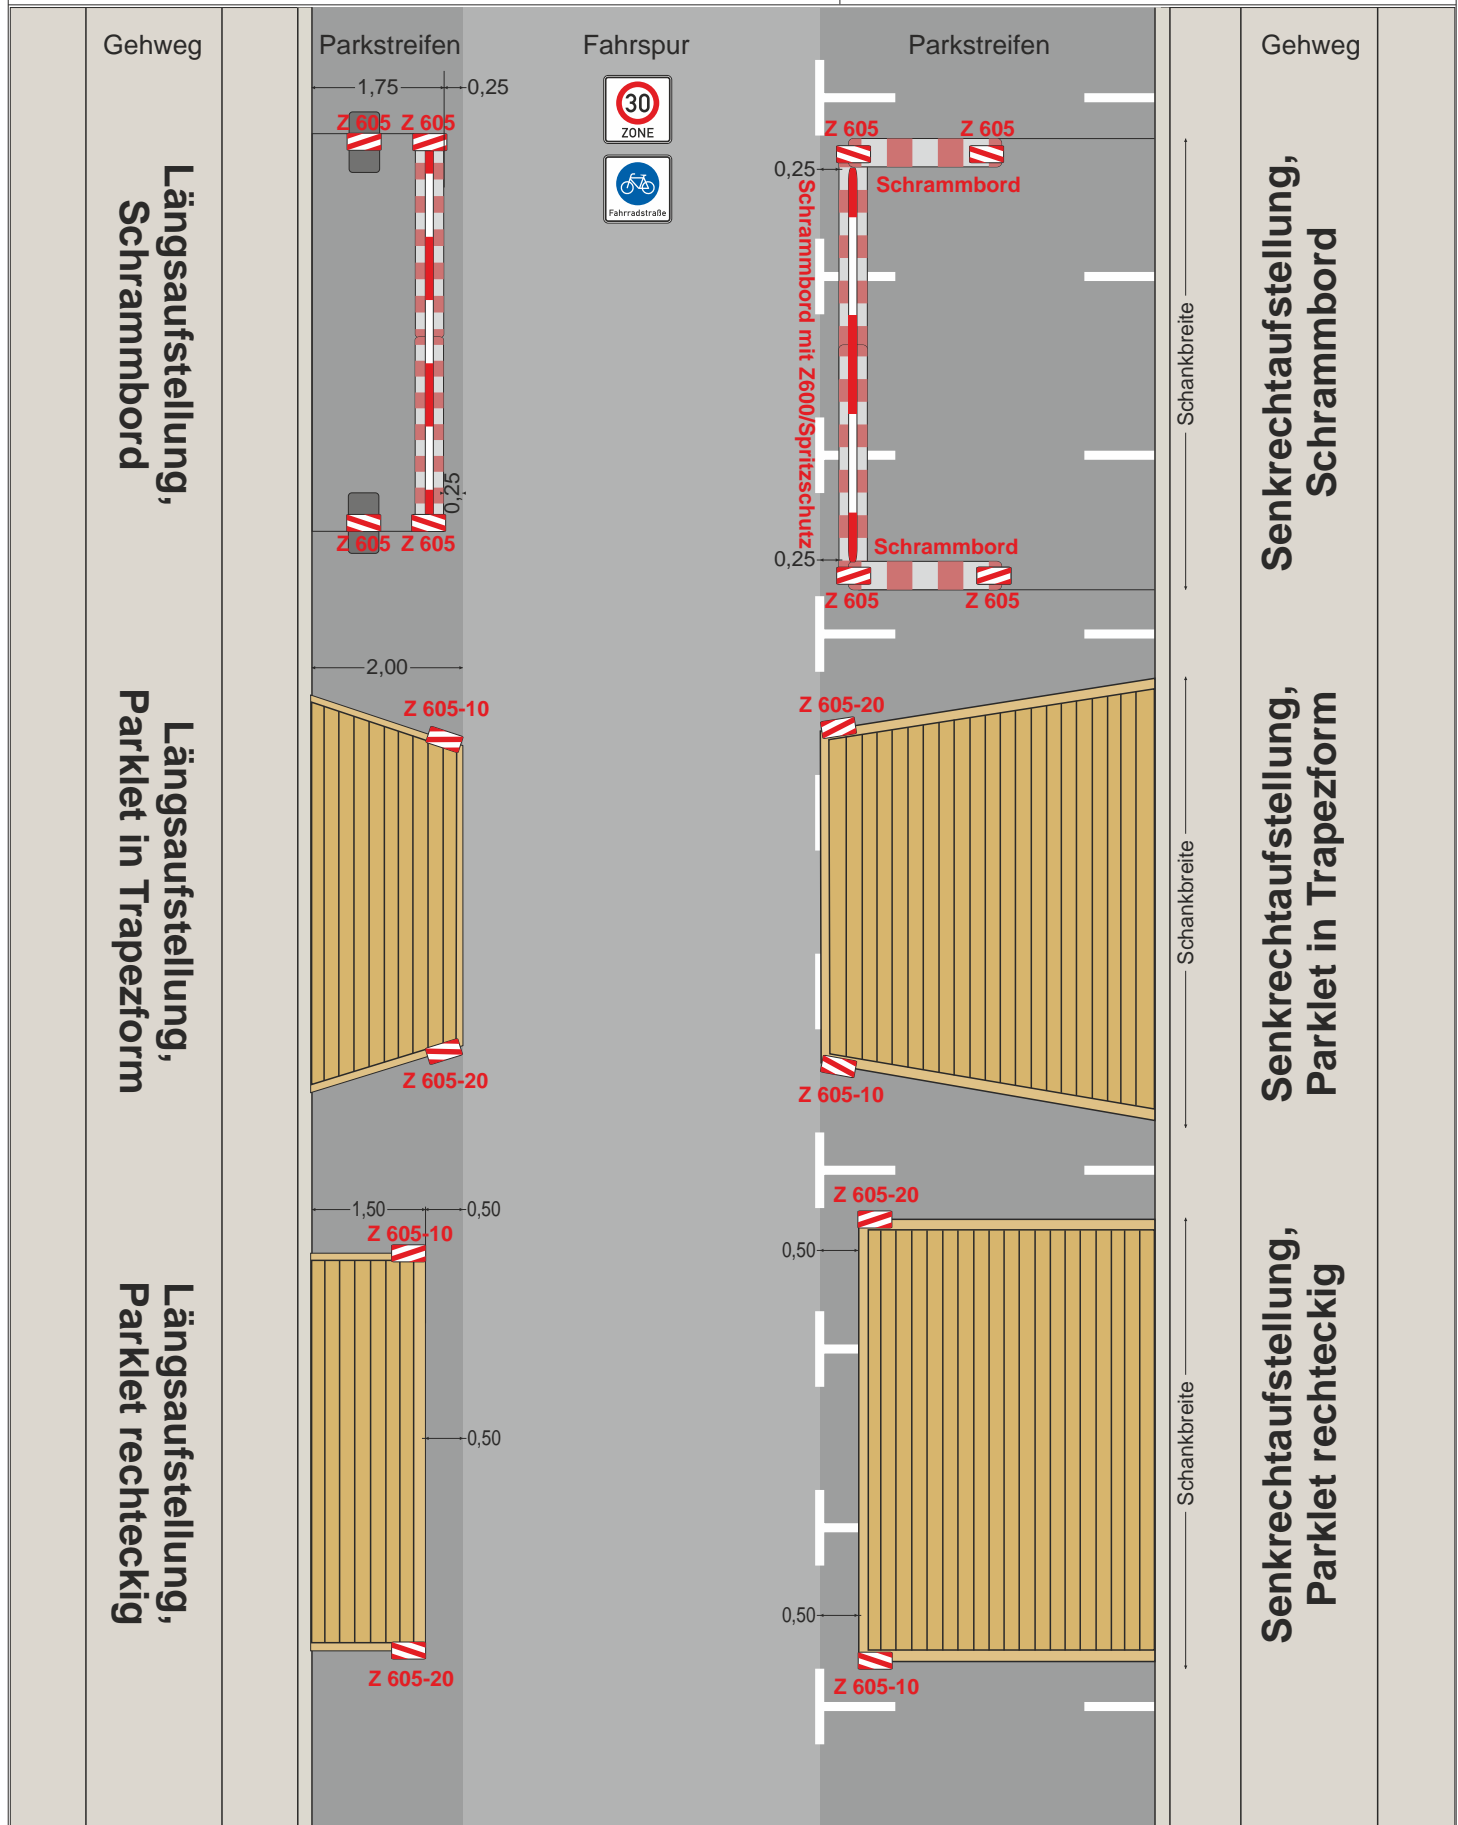

Maßstab:	1:100	Freigegeben gez. Kyek - Bau AL -
bearbeitet / geprüft	Arnold / Kyek	
Datum:		

Maßstab:	1:100
bearbeitet / geprüft	Arnold / Kyek
Datum:	

Freigegeben
 gez. Kyek - Bau AL -

Maßstab:	1:100	Freigegeben gez. Kyek - Bau AL -
bearbeitet / geprüft	Arnold / Kyek	
Datum:		