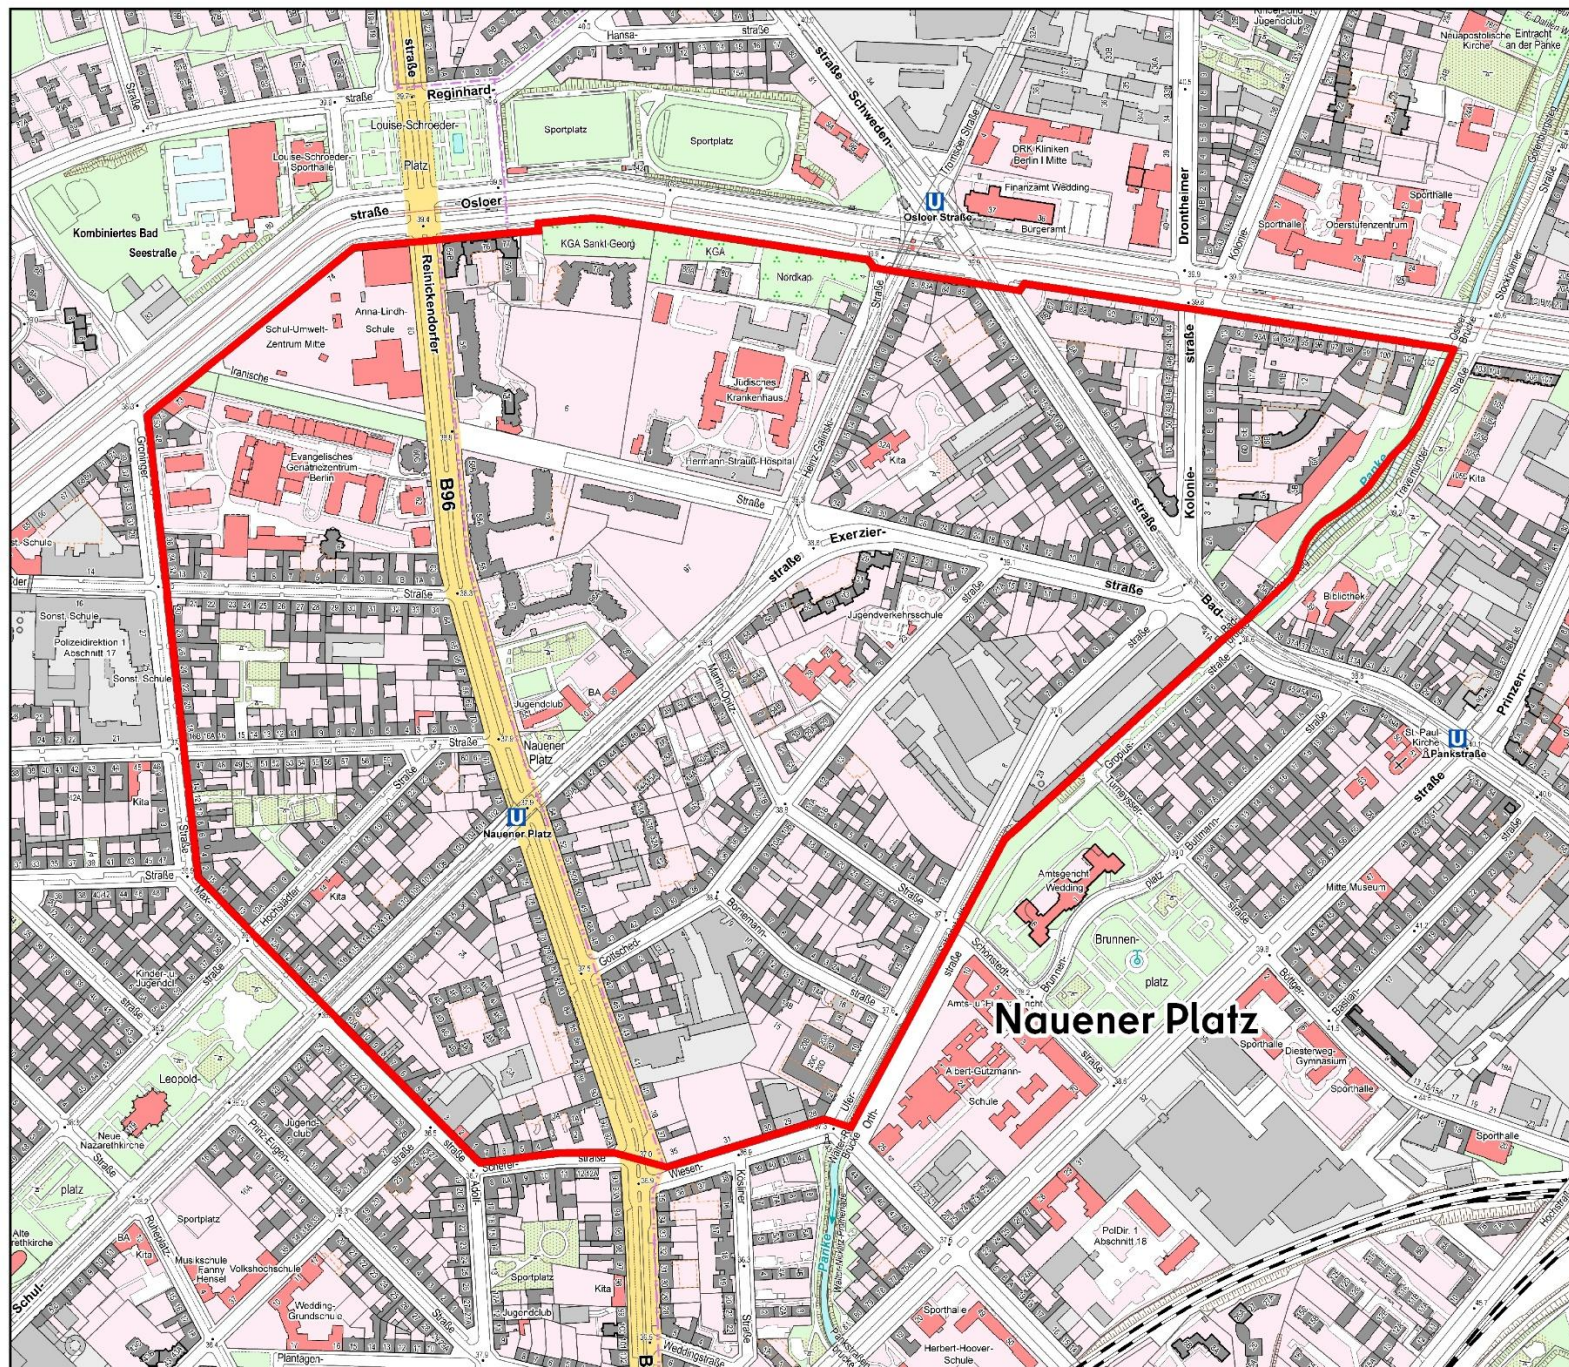

## Förderkulisse Sozialer Zusammenhalt

Zur Aufnahme im SZ vorgeschlagen:  
- Südpankepark

Maßstab: 1: 5.000 (DIN A3)  
 Datenstand: 02.12.2025  
 Konzeption: SenStadt IV B 3-1  
 Kartengrafik: SenStadt Planwerkstatt II W  
 Grundlage: ALKIS / K5 Farbe

## Förderkulisse Sozialer Zusammenhalt

Zur Aufnahme im SZ vorgeschlagen:  
- Nauener Platz

Maßstab: 1 : 5.000 (DIN A3)  
 Datenstand: 02.12.2025  
 Konzeption: SenStadt IV B 3-1  
 Kartengrafik: SenStadt Planwerkstatt II W  
 Grundlage: ALKIS / K5 Farbe