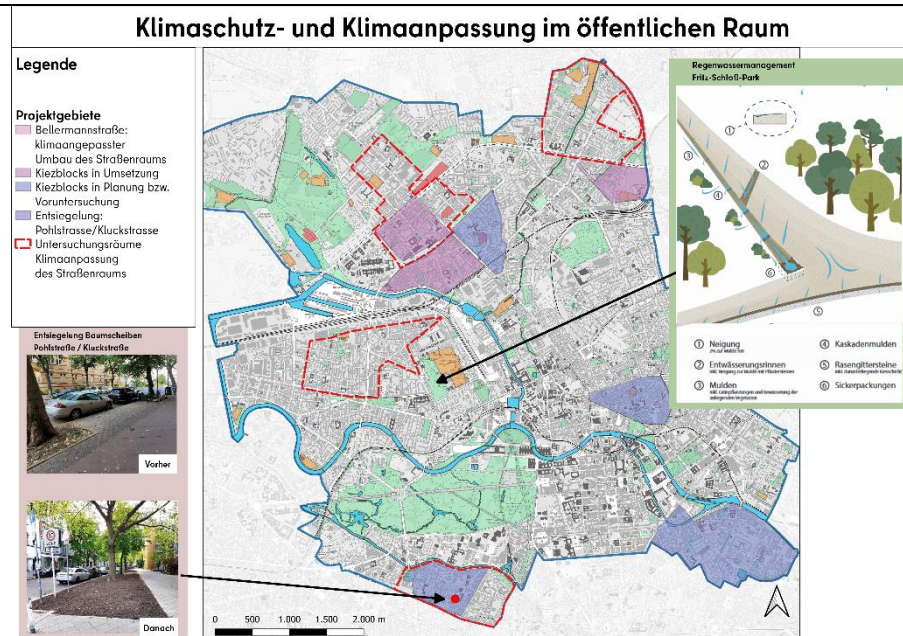

Projekt: Klimaatlas Mitte

Projektbeschreibung:

Der geplante Klimaatlas enthält die Analysekarten des bezirklichen Klimaschutz- und Klimaanpassungskonzeptes, die regelmäßig entsprechend der laufenden Projekte des Klimaschutz- und Klimaanpassungsmanagements aktualisiert werden.

Copyright: Bezirksamt Mitte von Berlin

Projektbeginn:	01.01.2024	Ansprechperson (en): Paul König, Klima 20, 0309018 - 25232 Klimaschutz- und Klimaanpassungsmanagement,
(Geplantes) Projektende:	31.12.2025	
Stand der Umsetzung:	Der Klimaatlas Mitte wird Ende 2025 auf der Internetseite des Klimaschutz- und Klimaanpassungsmanagements veröffentlicht.	Daten und Fakten: