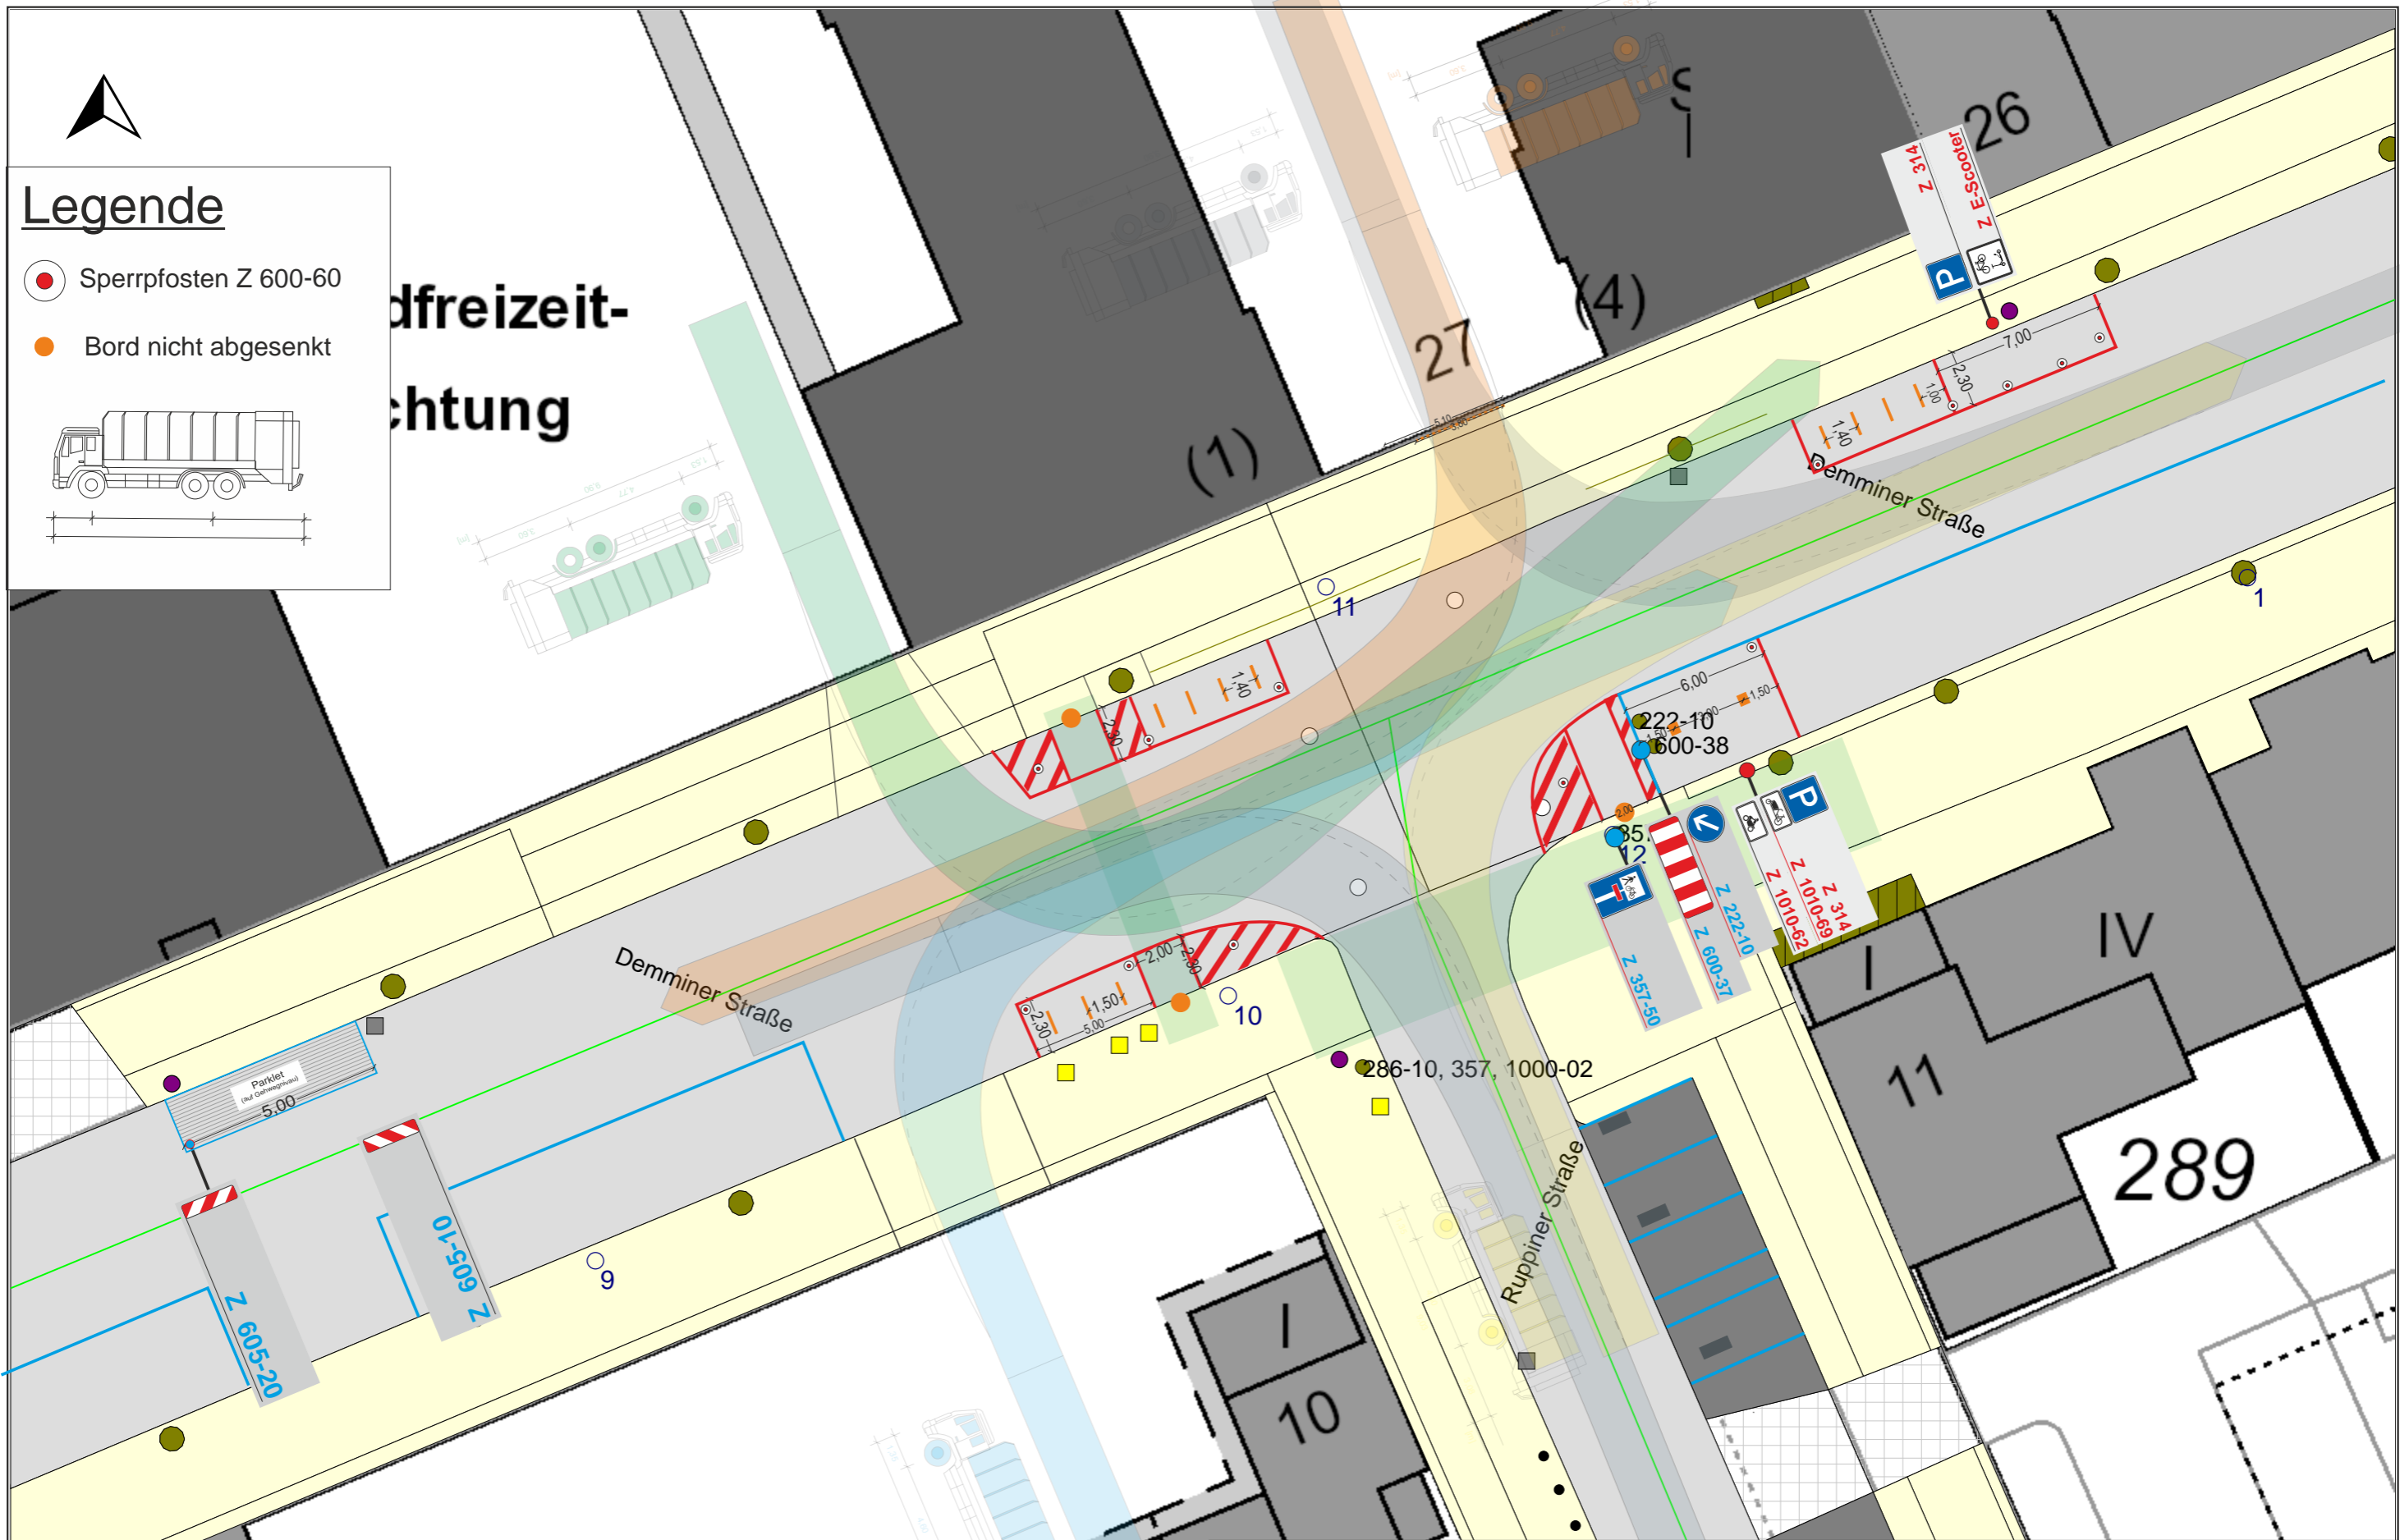

# Legende

- Sperrpfosten Z 600-60
- Bord nicht abgesenkt
- 

## Freizeit- richtung

Bezirksamt Mitte von Berlin  
Straßen- und Grünflächenamt

Verkehrszeichenplan Demminer/ Ruppiner Straße

|              |                 |
|--------------|-----------------|
| Örtlichkeit: | Demminer Straße |
| Maßstab:     | 1:250           |