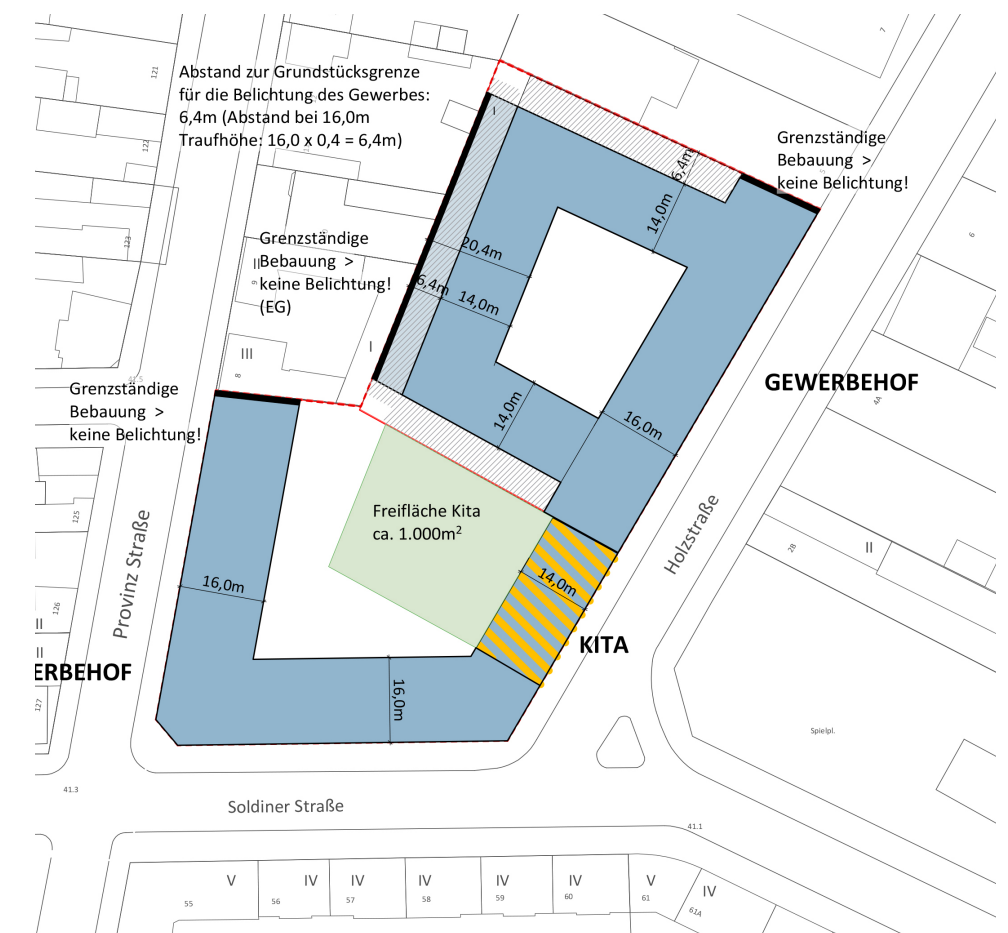

# GEWERBEHOF MIT INTEGRIERTER KITA BZW. SPORTHALLE | BERLIN-MITTE

RAHMENKOORDINATION SOZIALE UND GRÜNE INFRASTRUKTUR

SOLDINER STRASSE 53 / HOLZSTRASSE 1 | 13359 BERLIN

© S.T.E.R.N. GmbH

**Variante 1D - Gewerbehof und Kita**  
 (© S.T.E.R.N. GmbH, Grundlage: Geoportal Berlin / Landeskartenwerk 1 : 5.000 (2018))

**Variante 2B - Sporthalle im Gewerbehofteil Soldiner Straße 53**  
 (© S.T.E.R.N. GmbH, Grundlage: Geoportal Berlin / Landeskartenwerk 1 : 5.000 (2018))

**Variante 1C - Gewerbehof und Kita**  
 (© S.T.E.R.N. GmbH, Grundlage: Geoportal Berlin / Landeskartenwerk 1 : 5.000 (2018))