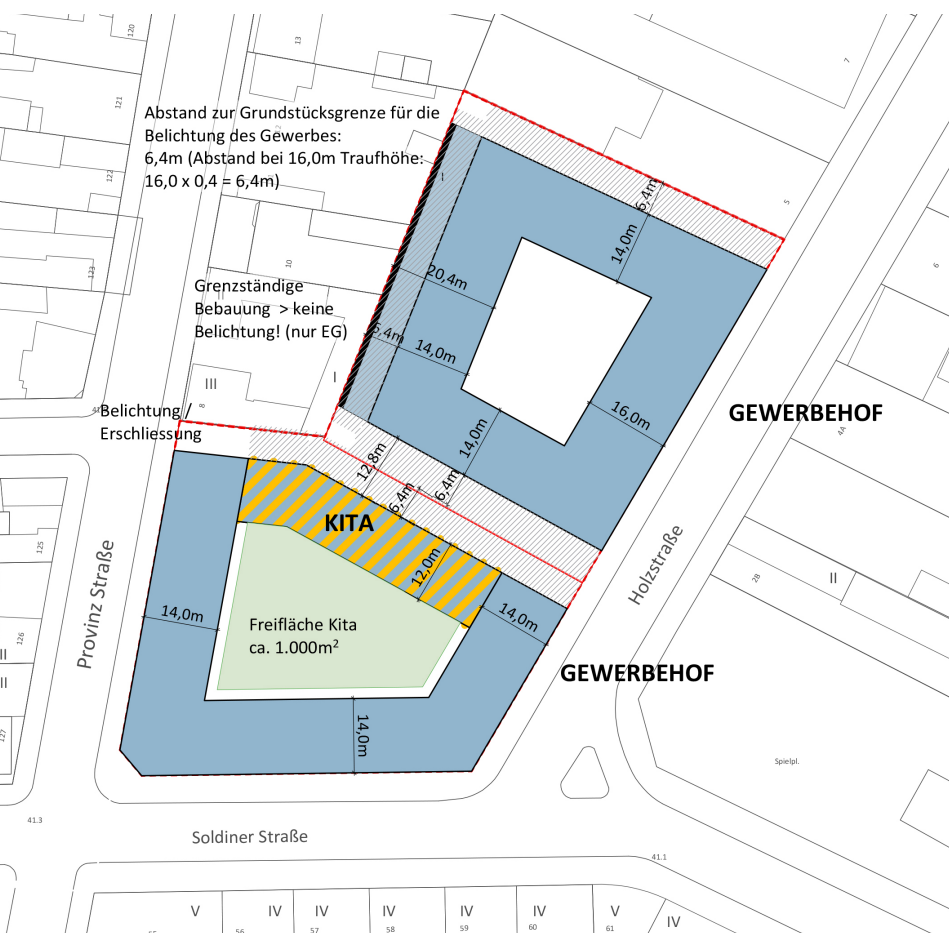

# GEWERBEHOF MIT INTEGRIERTER KITA BZW. SPORTHALLE | BERLIN-MITTE

RAHMENKOORDINATION SOZIALE UND GRÜNE INFRASTRUKTUR

SOLDINER STRASSE 53 / HOLZSTRASSE 1 | 13359 BERLIN

© S.T.E.R.N. GmbH

**Variante 1D - Gewerbehof und Kita**  
 (© S.T.E.R.N. GmbH, Grundlage: Geoportal Berlin / Landeskartenwerk 1 : 5.000 (2018))

**Variante 2B - Sporthalle im Gewerbehofteil Soldiner Straße 53**  
 (© S.T.E.R.N. GmbH, Grundlage: Geoportal Berlin / Landeskartenwerk 1 : 5.000 (2018))

**Variante 1C - Gewerbehof und Kita**  
 (© S.T.E.R.N. GmbH, Grundlage: Geoportal Berlin / Landeskartenwerk 1 : 5.000 (2018))