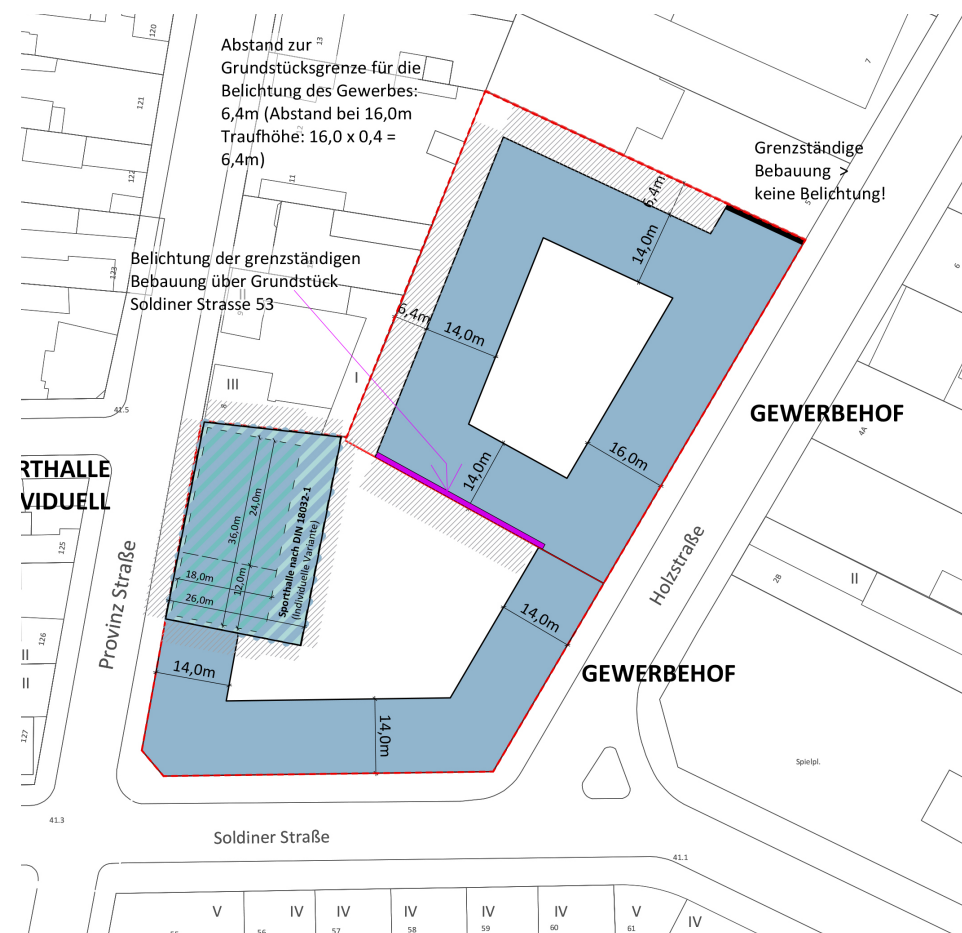

# GEWERBEHOF MIT INTEGRIERTER KITA BZW. SPORTHALLE | BERLIN-MITTE

RAHMENKOORDINATION SOZIALE UND GRÜNE INFRASTRUKTUR

SOLDINER STRASSE 53 / HOLZSTRASSE 1 | 13359 BERLIN

© S.T.E.R.N. GmbH

**Variante 1D - Gewerbehof und Kita**  
 (© S.T.E.R.N. GmbH, Grundlage: Geoportal Berlin / Landeskartenwerk 1 : 5.000 (2018))

**Variante 2B - Sporthalle im Gewerbehofteil Soldiner Straße 53**  
 (© S.T.E.R.N. GmbH, Grundlage: Geoportal Berlin / Landeskartenwerk 1 : 5.000 (2018))

**Variante 1C - Gewerbehof und Kita**  
 (© S.T.E.R.N. GmbH, Grundlage: Geoportal Berlin / Landeskartenwerk 1 : 5.000 (2018))