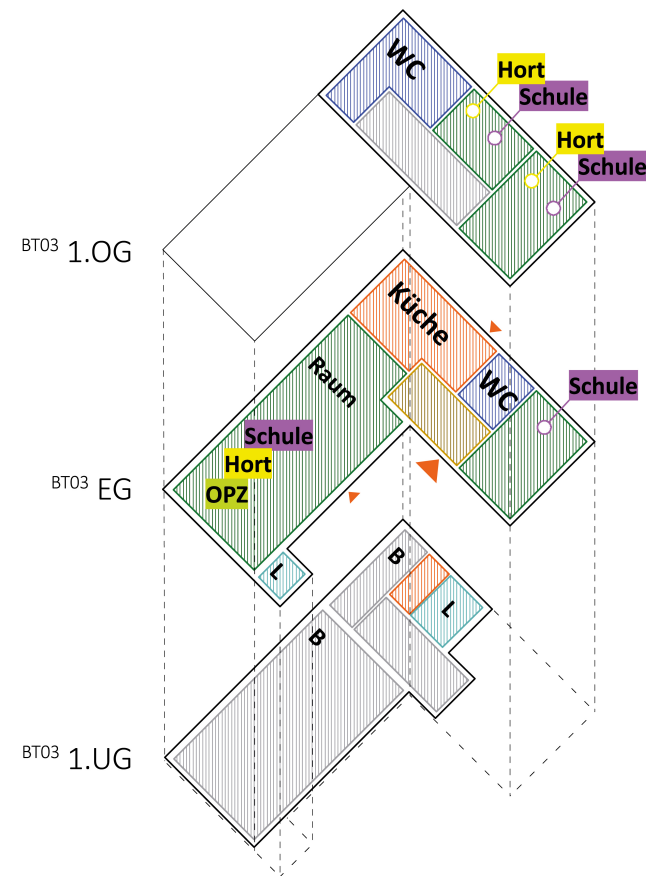

Vineta Grundschule / Olof-Palme-Zentrum / Neubau Sporthalle  
 (© S.T.E.R.N. GmbH, Grundlage: ALKIS, Vermessung Bezirksamt Mitte)

Entwicklungsvarante 5 - Umplanung ehem. Sporthalle und ehem. Lehrerwohnhaus  
 (© S.T.E.R.N. GmbH, Grundlage: ALKIS, Vermessung Bezirksamt Mitte)