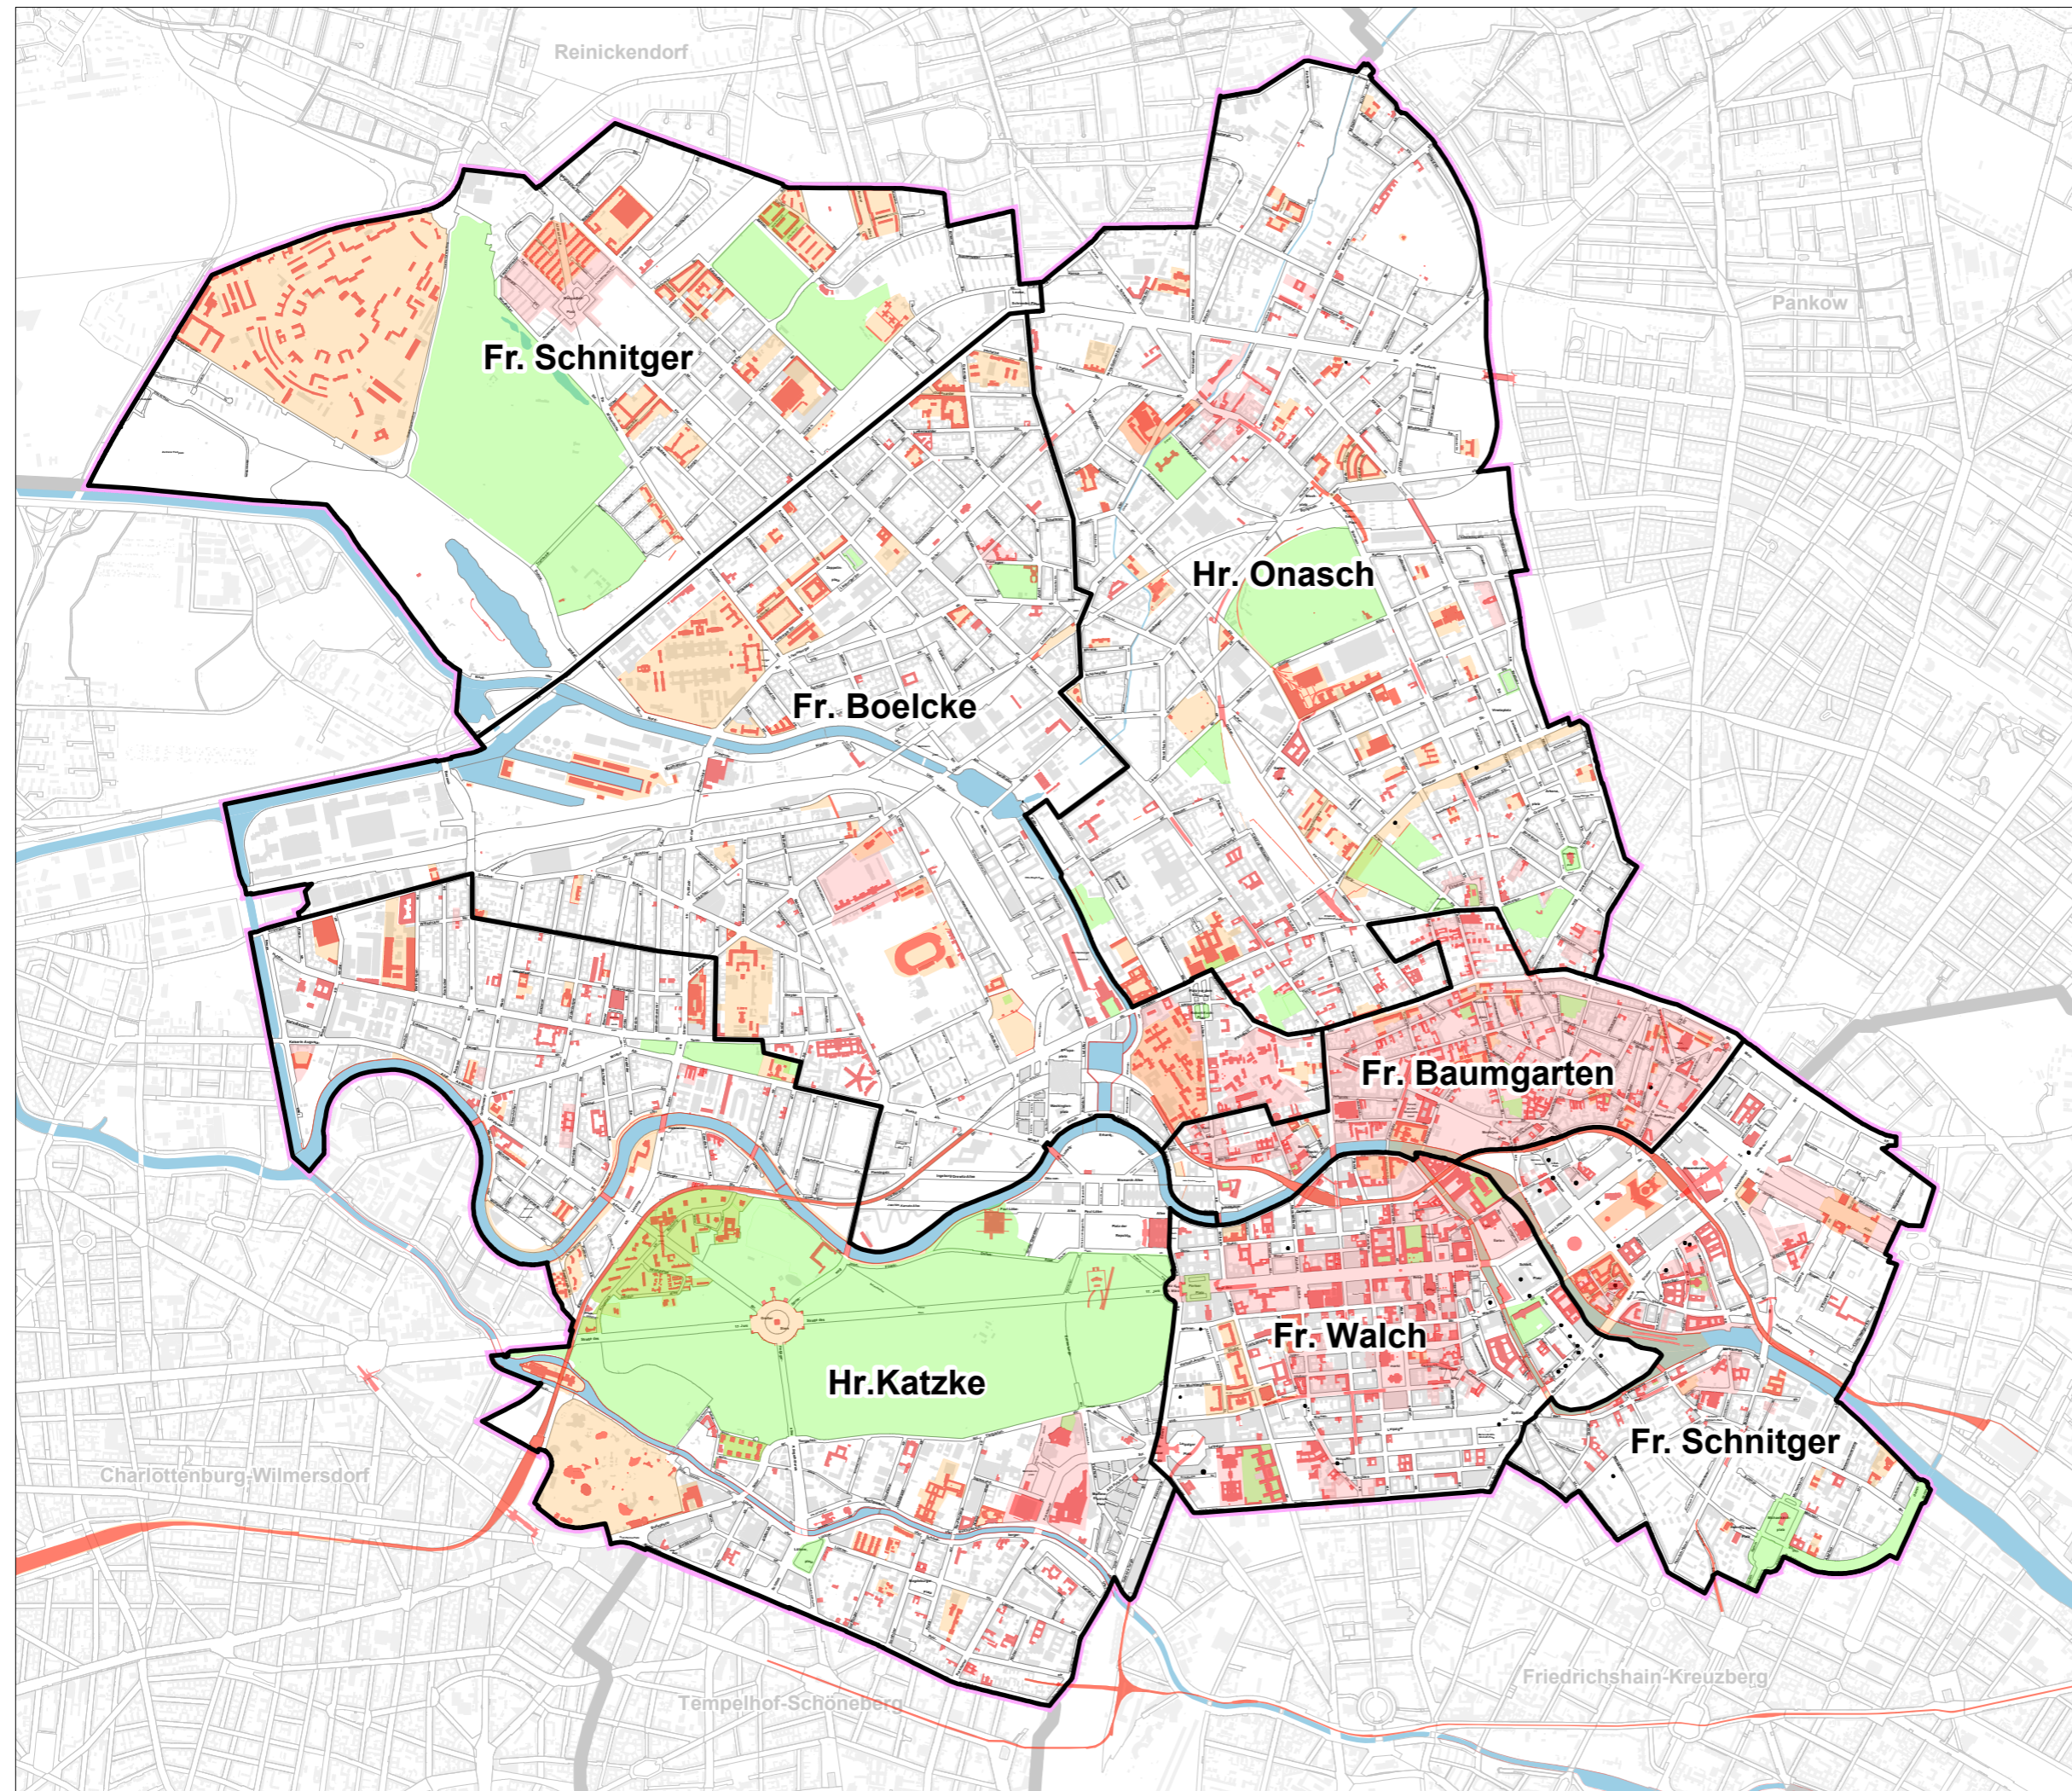

Denkmalkarte
- Zuständigkeitsbereiche -

-  Denkmalbereich Ensemble
-  Denkmalbereich Gesamtanlage
-  Gartendenkmal
-  Baudenkmal
-  Bodendenkmal

Datengrundlage:
Denkmalbestandskartierung des Landesdenkmalamtes Berlin
Stand: 24.03.2025

Hinweis:
Durch Überlagerung mehrerer Fachbedeutungen erscheinen
die transparenten Farben entsprechend kräftiger.

Stand: 26.03.2026

Ausgabe-Format: A3

Hinweis:
Die inhaltliche und kartographische Bearbeitung erfolgte mit Unterstützung des
Informationssystems für Infrastruktur- und Standortplanung (ISIS).
Ergänzende Informationen zu den dargestellten Inhalten sind über das ISIS abrufbar.
Vervielfältigungen nur mit Erlaubnis des Herausgebers. Als Vervielfältigung gelten
z.B. Nachdruck, Fotokopie, Mikroverfilmung, Digitalisieren, Scannen sowie
Speichern auf Datenträger.