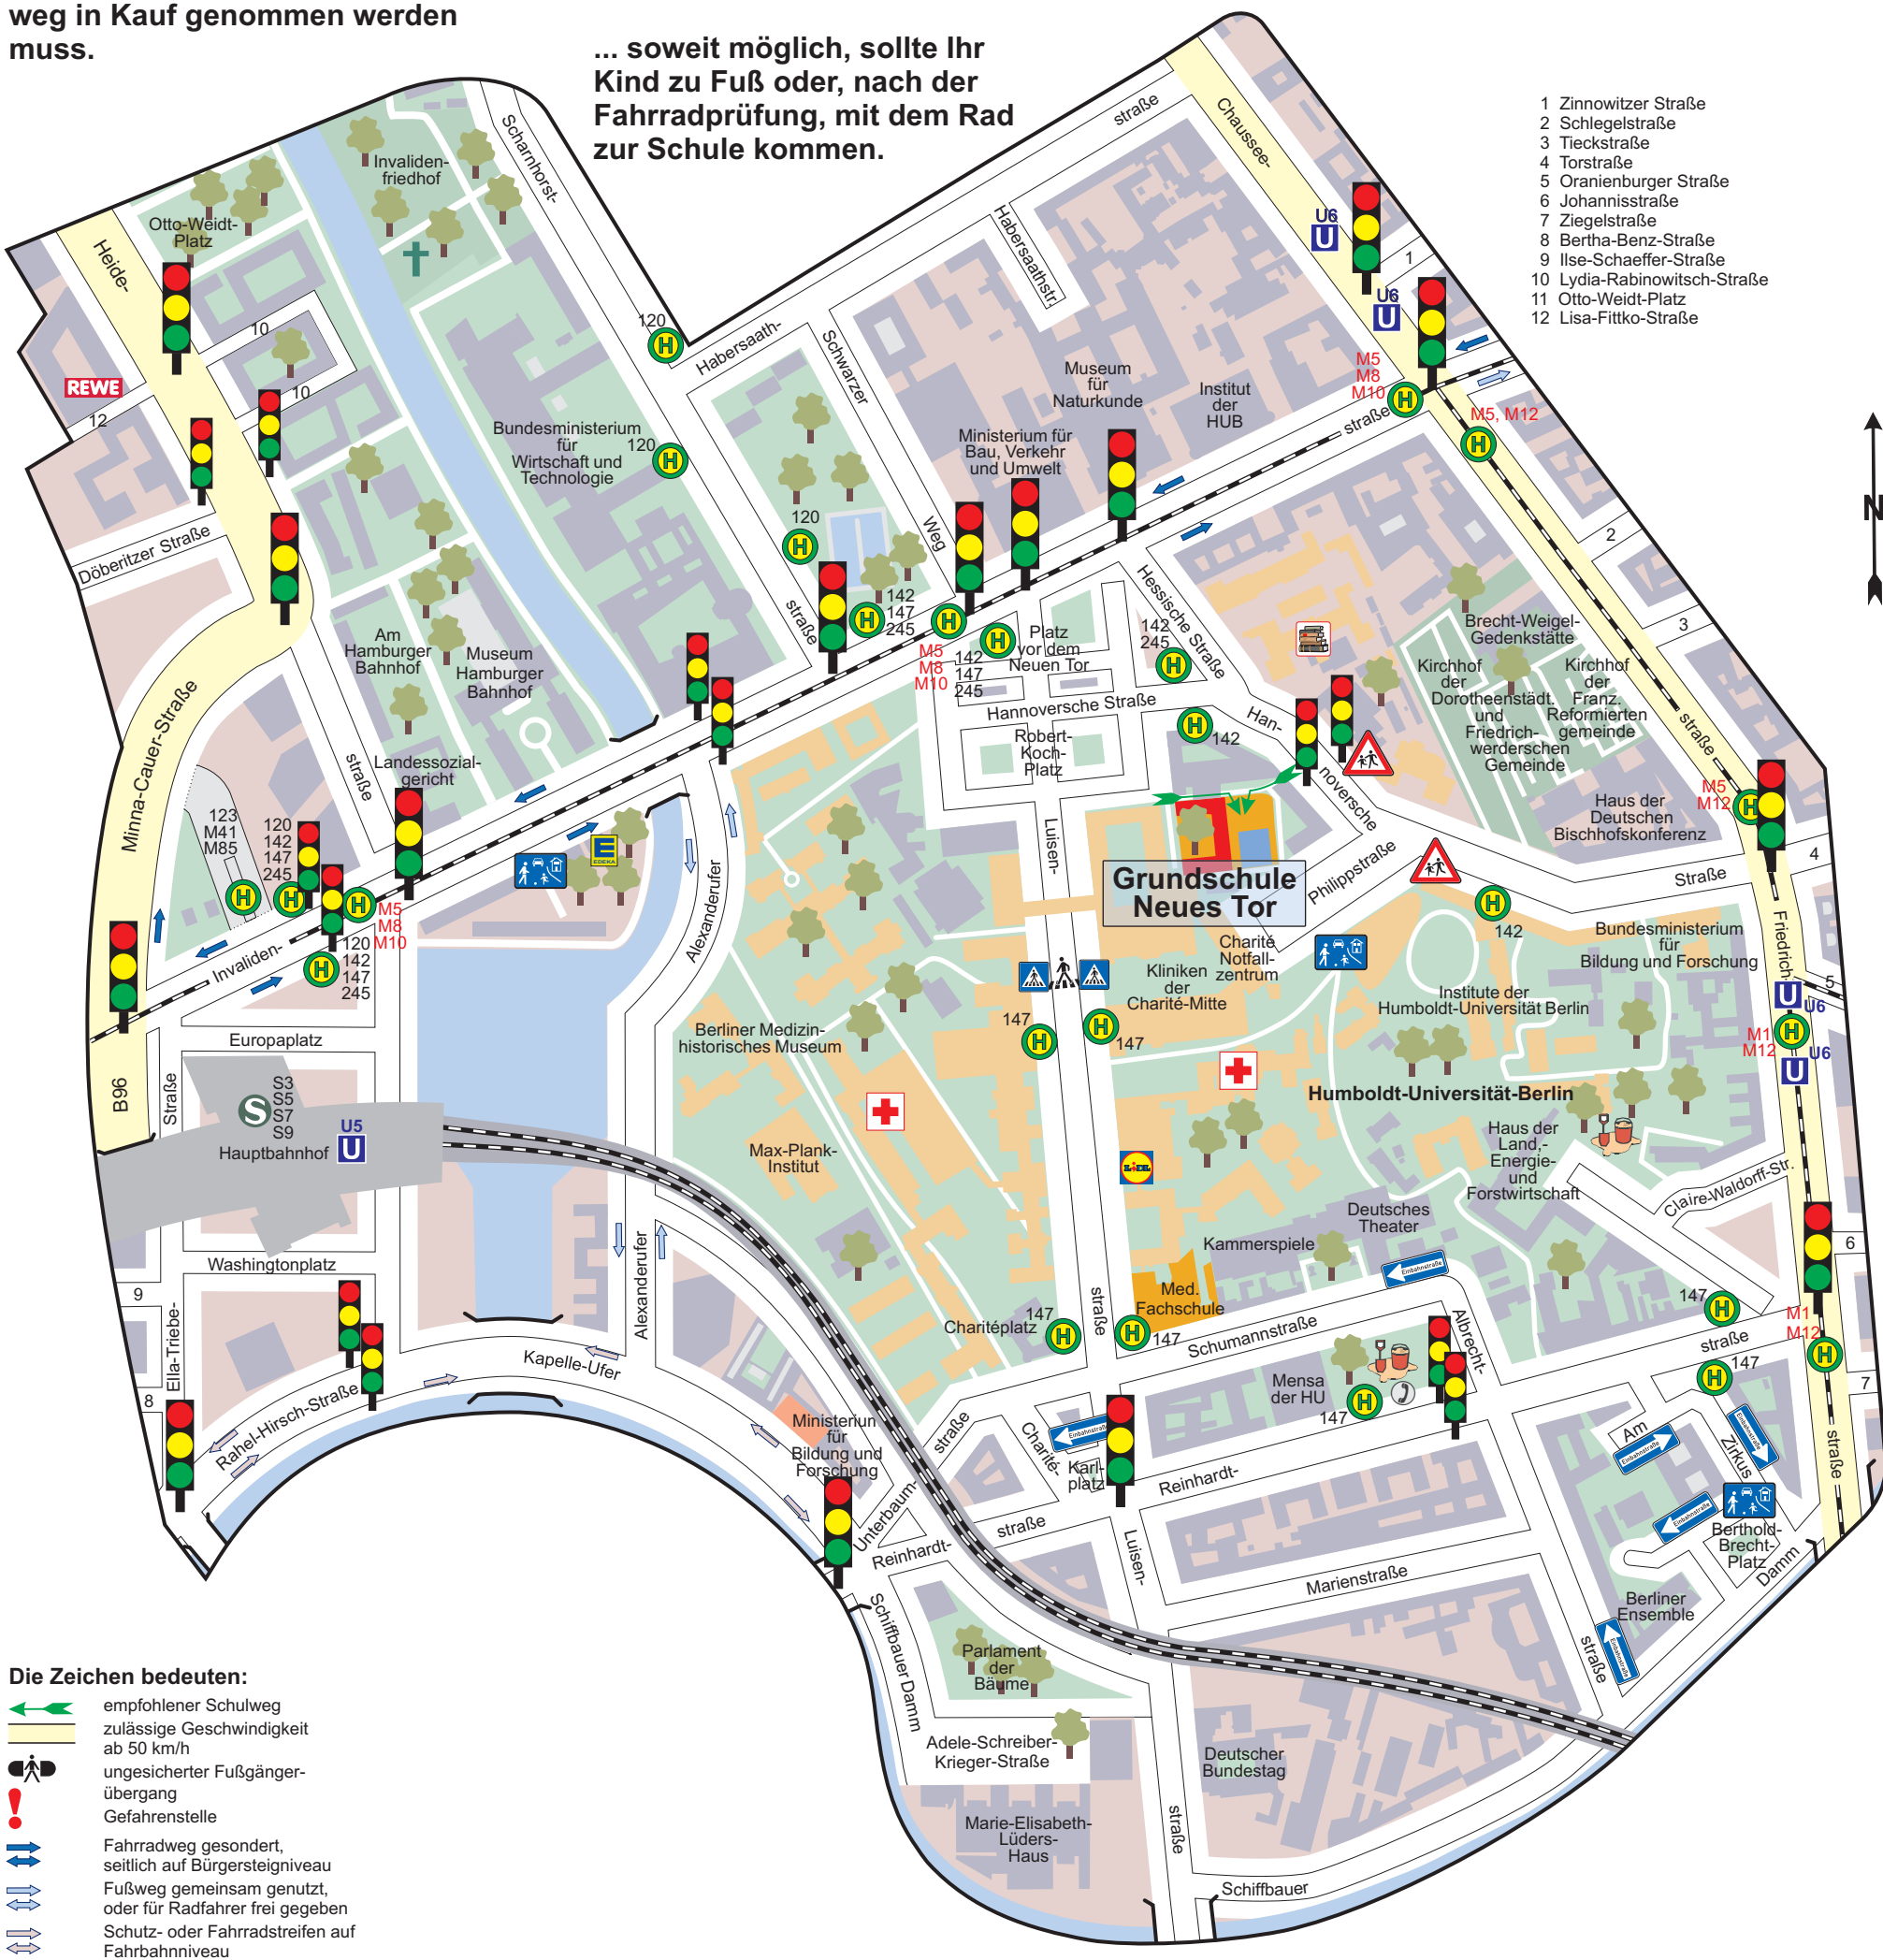

Schulwegplan

Grundschule Neues Tor

5. G im Bezirk Mitte von Berlin

Liebe Eltern,

Wir haben uns die Umgebung der Schule Ihres Kindes genau angesehen und möchten noch einige wichtige Tipps für einen sicheren und unfallfreien Schulweg geben.

Wählen Sie mit Ihrem Kind den sichersten Schulweg aus, auch wenn vielleicht ein kleiner Umweg in Kauf genommen werden muss.

Hören ist besonders im Straßenverkehr wichtig. Ohr- oder Kopfhörer verhindern das.

Angaben zu unserer Schule

Hannoversche Str. 20
10115 Berlin

Schulleiterin: Frau Mihov

Tel.: 030 - 240 88 330

Fax: 030 - 240 88 340

E-Mail: sekretariat@01G05.schule.berlin.de

Web: www.neues-tor.de

... soweit möglich, sollte Ihr Kind zu Fuß oder, nach der Fahrradprüfung, mit dem Rad zur Schule kommen.

Erarbeitet von der CÖGA mbH, April 2021, teilaktualisierter Nachdruck 2022.

CÖGA
Gesellschaft für Arbeitsförderung in Köpenick mbH
Firlstraße 36
12459 Berlin
Tel.: 030 - 53 01 52 70
Fax: 030 - 53 01 52 71
E-Mail: info@coega.de
Web: www.coega.de
www.schulwegplaene-berlin.de
info@schulwegplaene-berlin.de