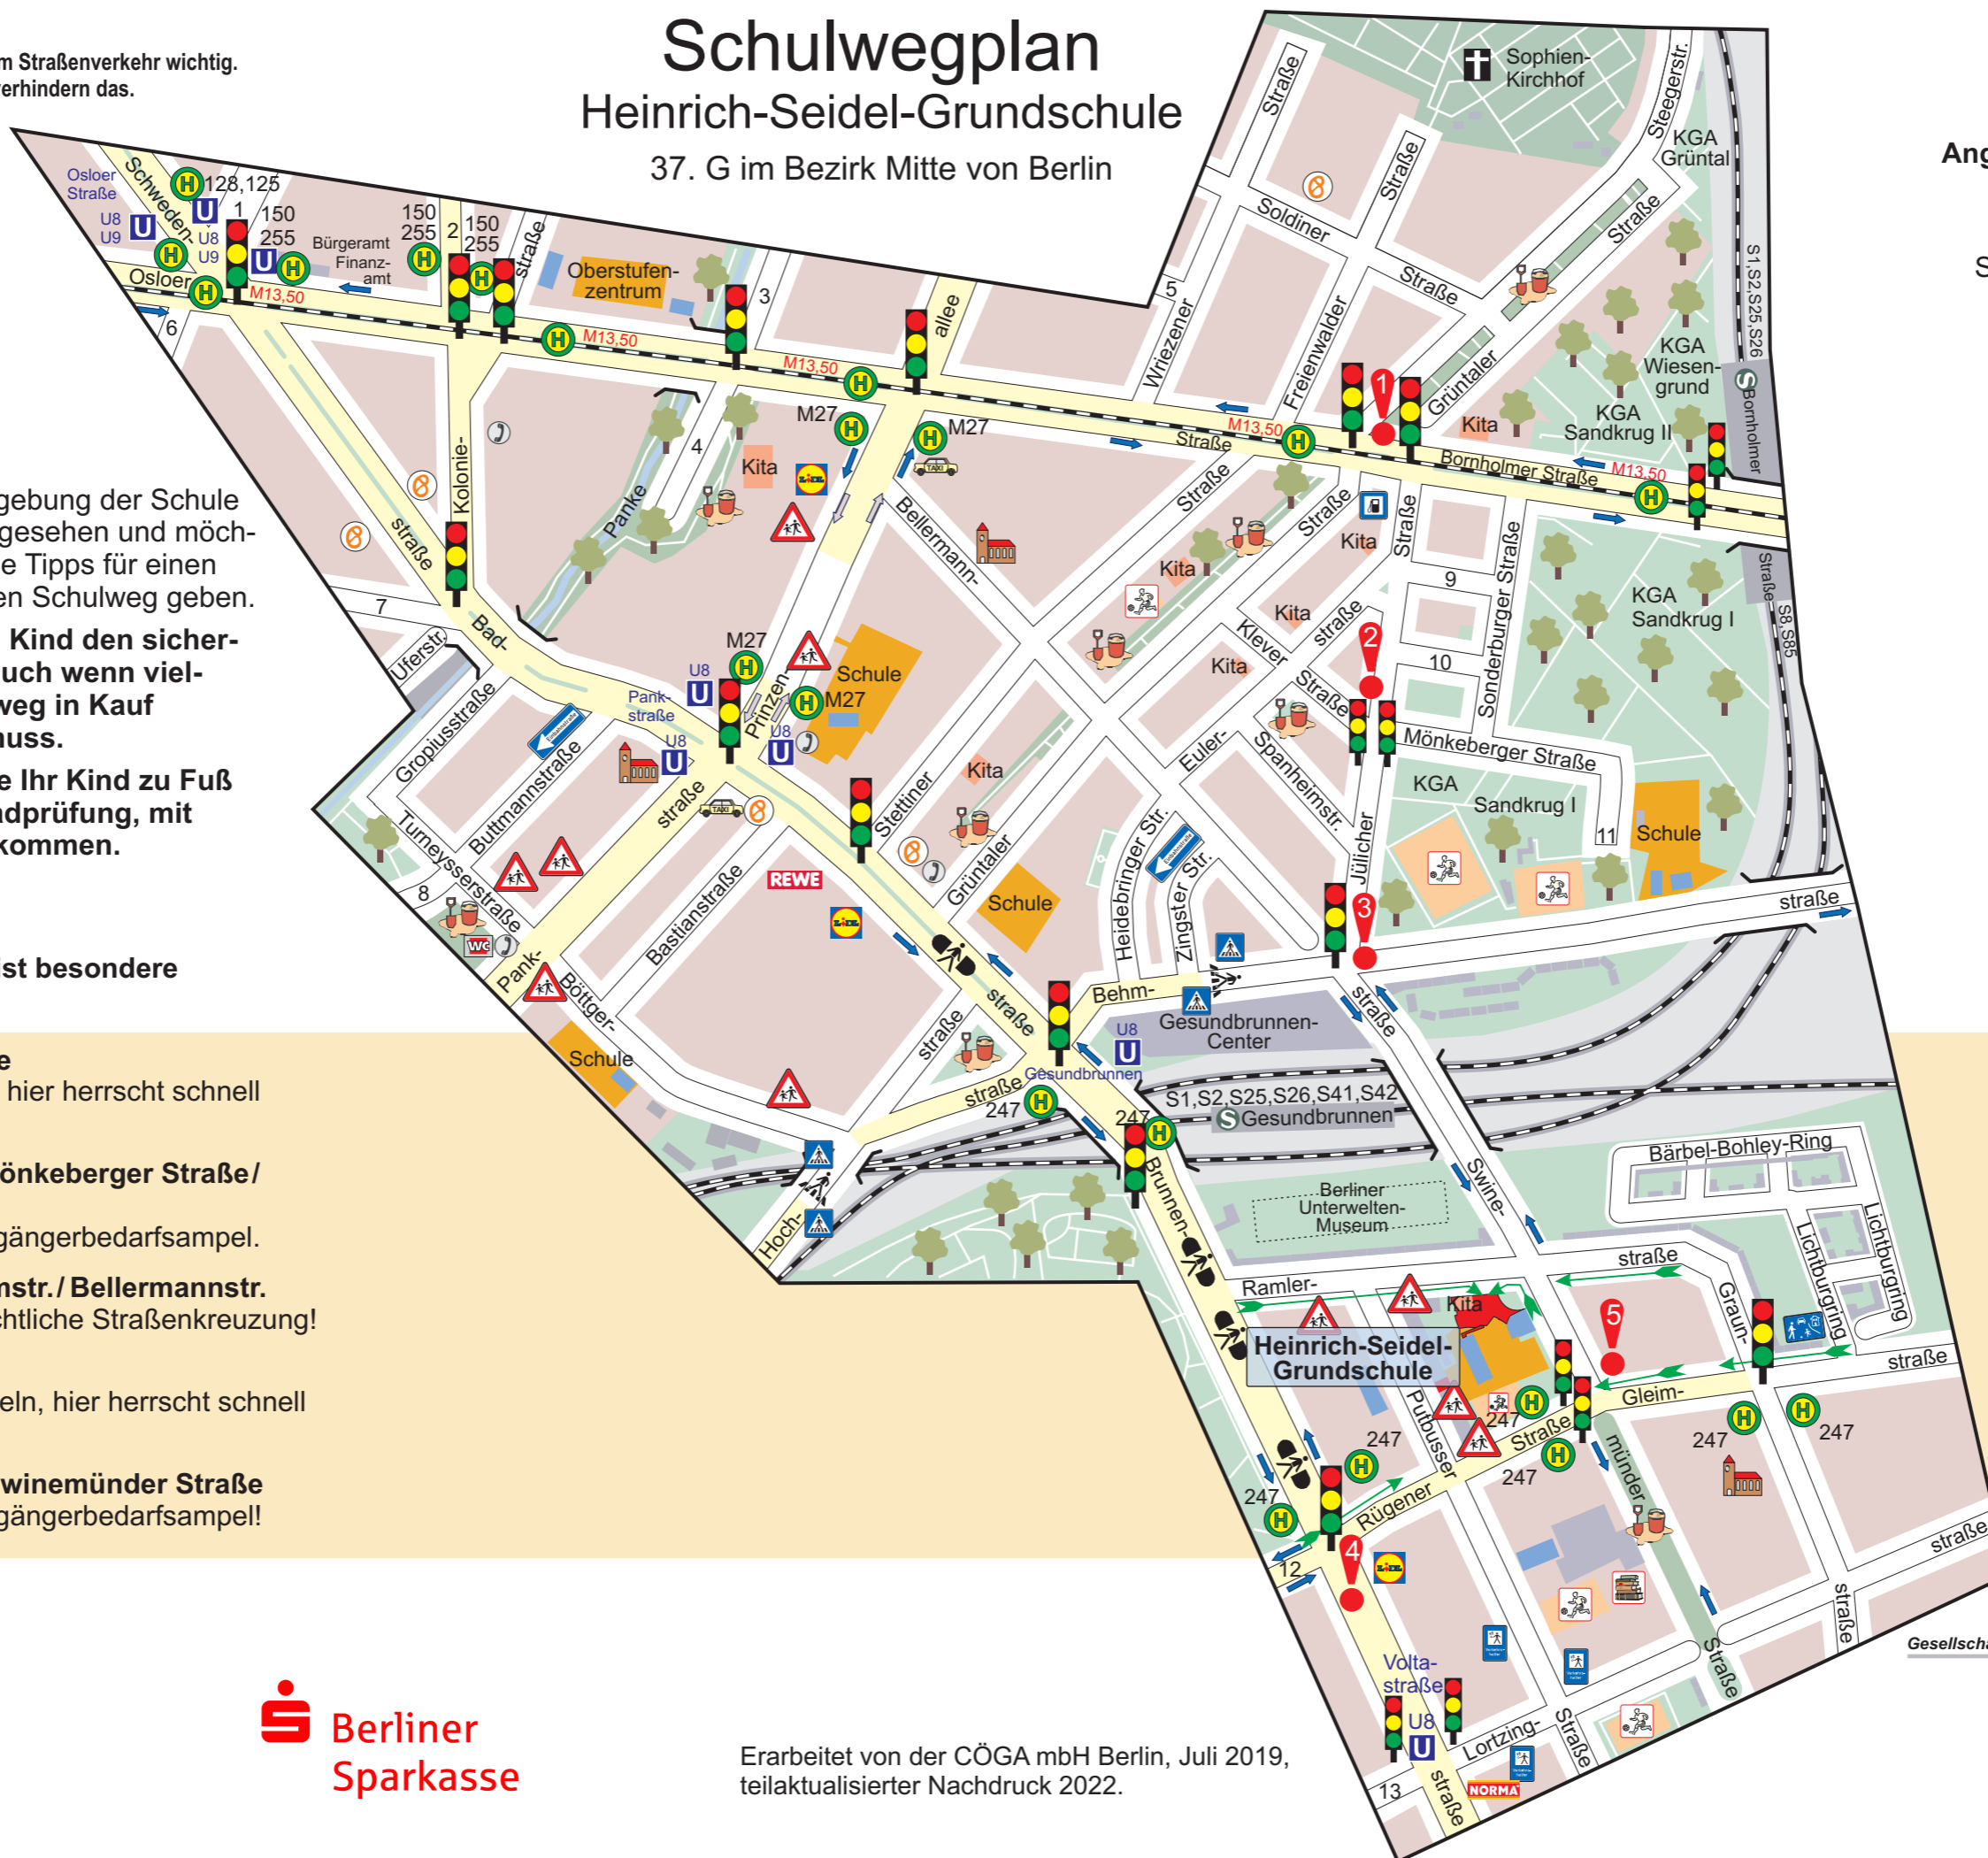

Hören ist besonders im Straßenverkehr wichtig.
Ohr- oder Kopfhörer verhindern das.

Schulwegplan

Heinrich-Seidel-Grundschule

37. G im Bezirk Mitte von Berlin

Angaben zu unserer Schule

Ramlerstraße 9-10
13355 Berlin

An folgenden Stellen ist besondere Vorsicht nötig:

- 1 Bornholmer Straße**
Bitte nutze Ampeln, hier herrscht schnell fließender Verkehr!
- 2 Jülicher Straße/ Mönkeberger Straße/ Bellermannstraße**
Bitte nutze die Fußgängerbedarfsampel.
- 3 Jülicher Str./ Behmstr./ Bellermannstr.**
Achtung: Unübersichtliche Straßenkreuzung!
- 4 Brunnenstraße**
Bitte nutze die Ampeln, hier herrscht schnell fließender Verkehr.
- 5 Rügener Straße/ Swinemünder Straße**
Nutze bitte die Fußgängerbedarfsampel!

Die Zeichen bedeuten:

- empfohlener Schulweg
- zulässige Geschwindigkeit ab 50 km/h
- ungesicherter Fußgängerübergang
- Gefahrenstelle
- Fahrradweg gesondert, seitlich auf Bürgersteigniveau
- Fußweg gemeinsam genutzt, oder für Radfahrer frei gegeben
- Schutz- oder Fahrradstreifen auf Fahrbahnniveau

- 1 Tromsøer Straße
- 2 Drontheimer Straße
- 3 Stockholmer Straße
- 4 Travemünder Straße
- 5 Biesentaler Straße
- 6 Heinz-Gallinski-Straße
- 7 Exerzierstraße
- 8 Brunnenplatz
- 9 Glücksburger Straße
- 10 Laböer Straße
- 11 Ellerbeker Straße
- 12 Gustav-Meyer-Allee
- 13 Voltastraße