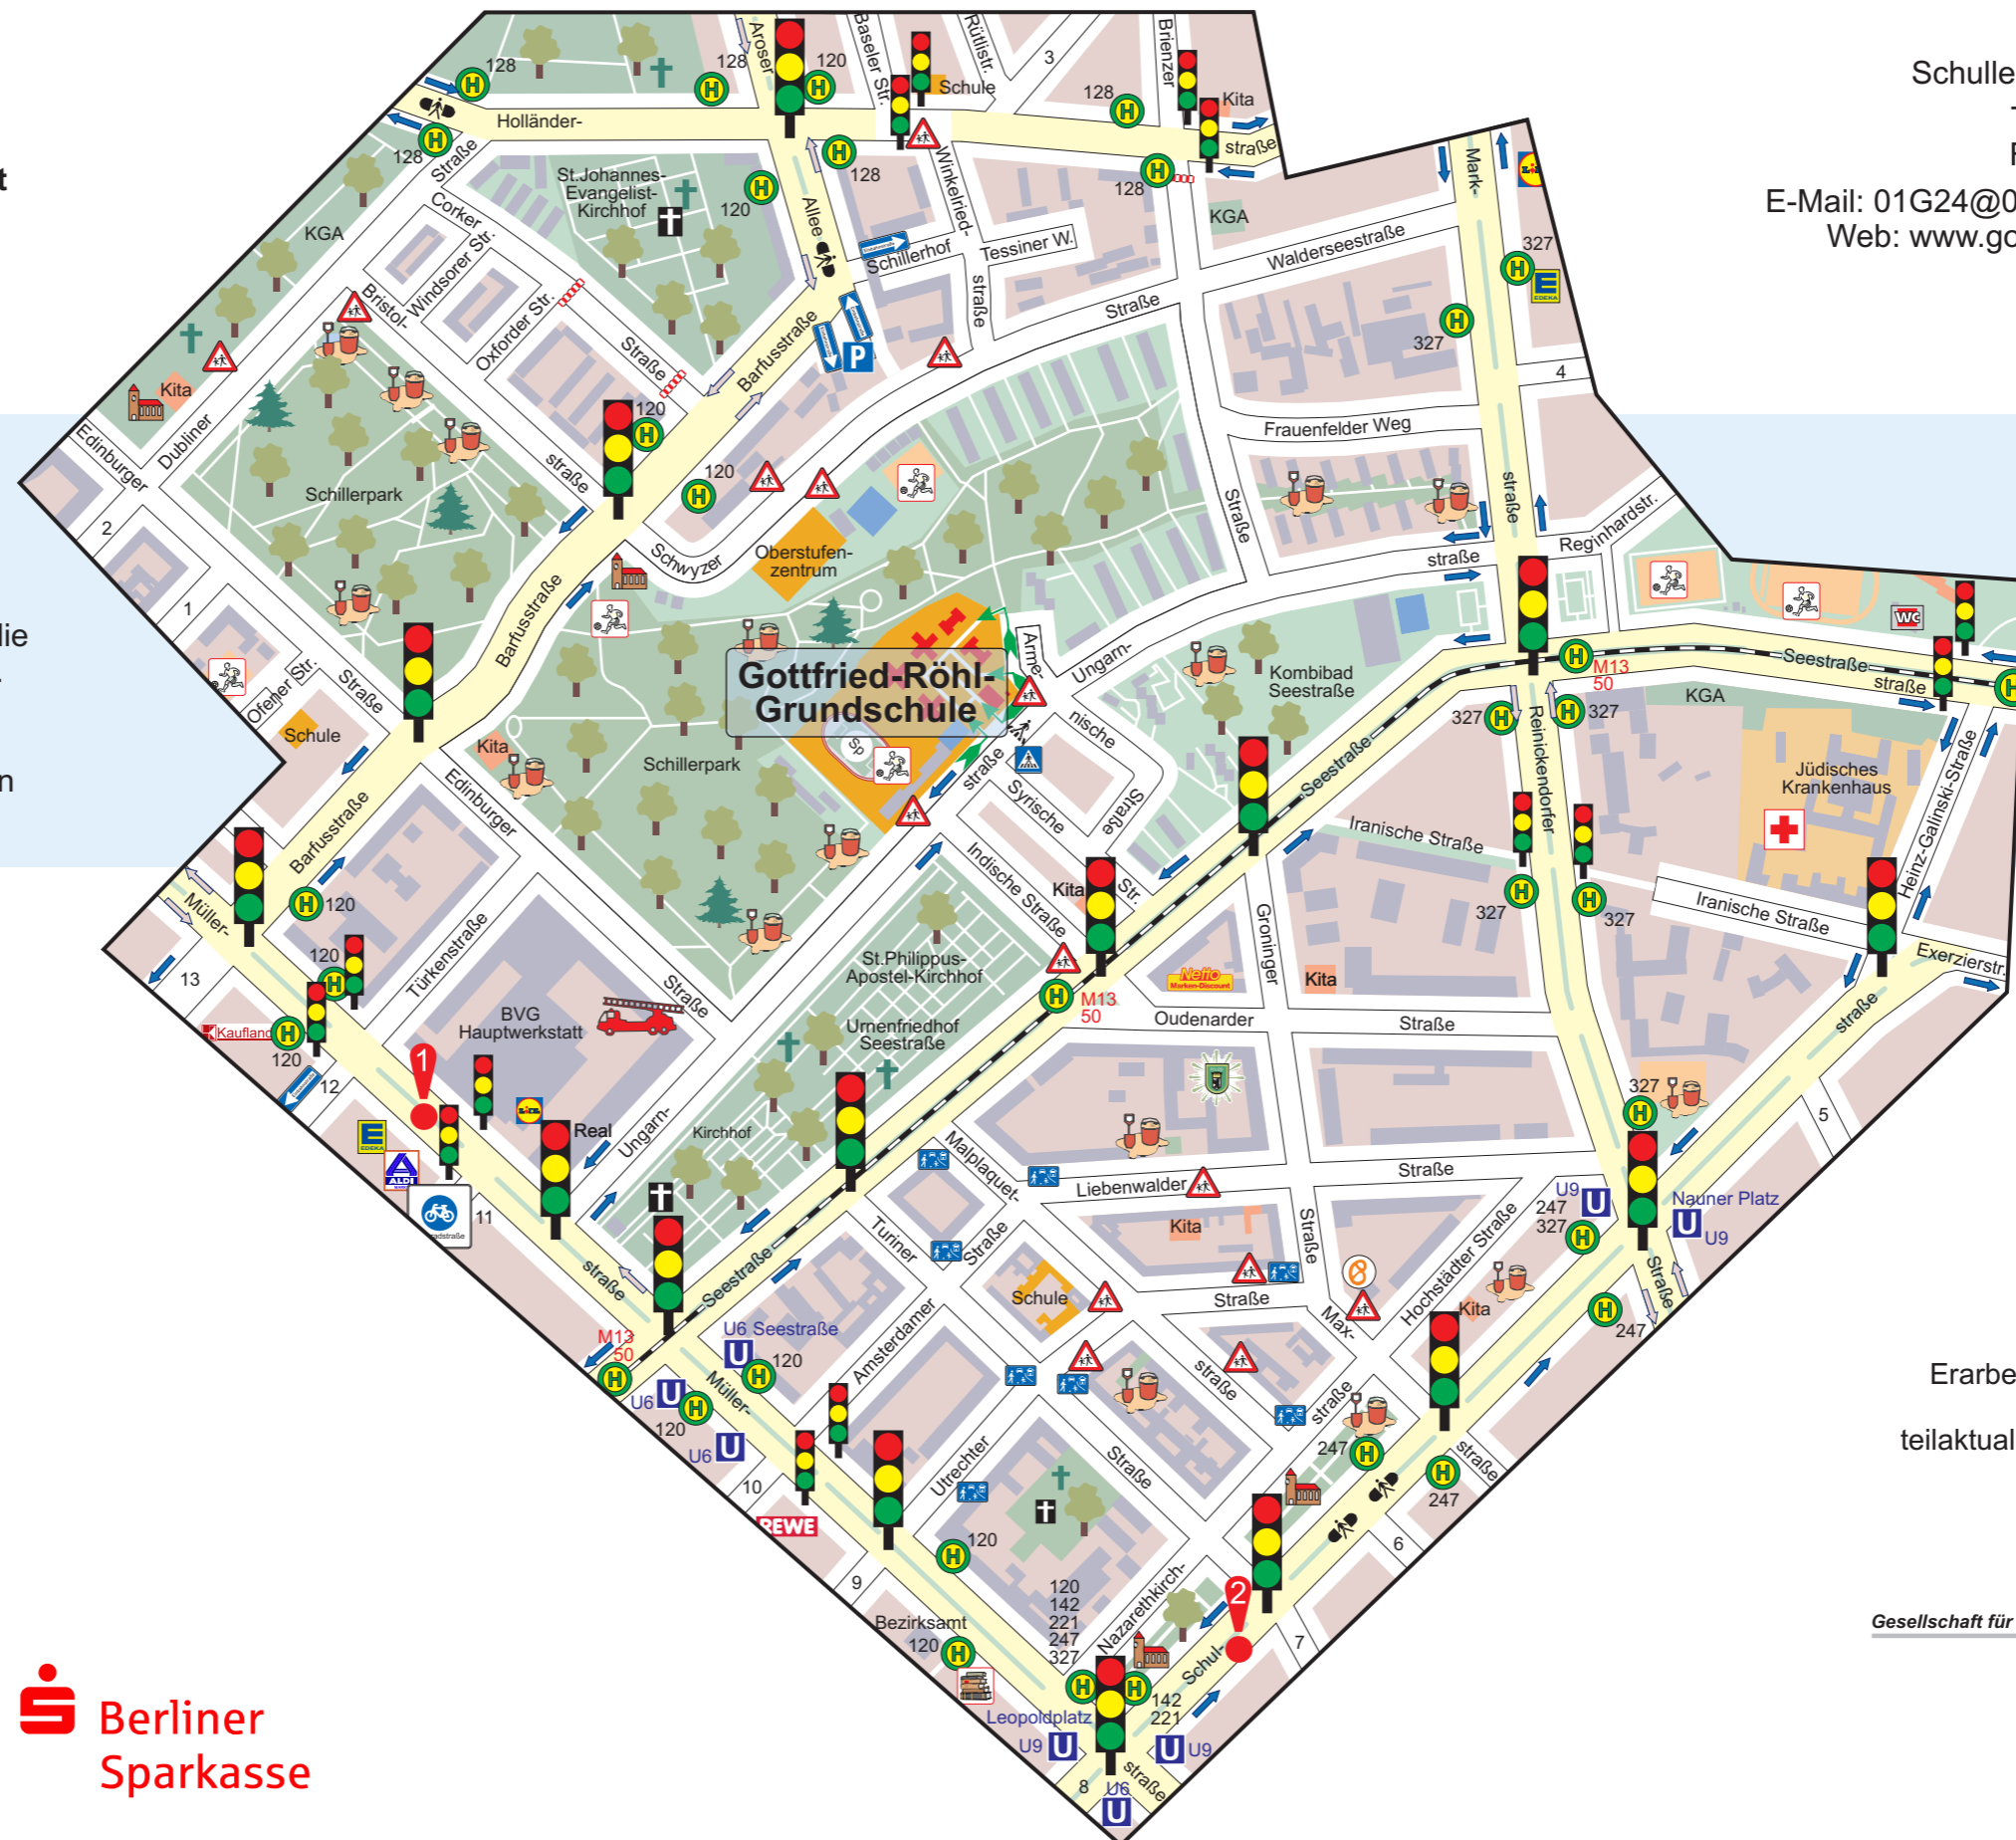

### An folgenden Stellen ist besondere Vorsicht nötig:

- 1 Müllerstraße/Utrechter Straße**  
Stark befahrene Straßen, bitte nutze die Ampeln zum Überqueren der Straßen.
- 2 Schulstraße/Turiner Straße**  
Bitte überquere diese stark befahrenen Straßen nur an den Ampeln.

- 1 Schöningstraße
- 2 Dubliner Straße
- 3 Vierwaldstätter Weg
- 4 Haßlingerweg
- 5 Martin-Opitz-Straße
- 6 Prinz-Eugen-Straße
- 7 Ruheplatzstraße
- 8 Luxemburger Straße
- 9 Ostender Straße
- 10 Brüsseler Straße
- 11 Kameruner Straße
- 12 Kongostraße
- 13 Transvaalstraße