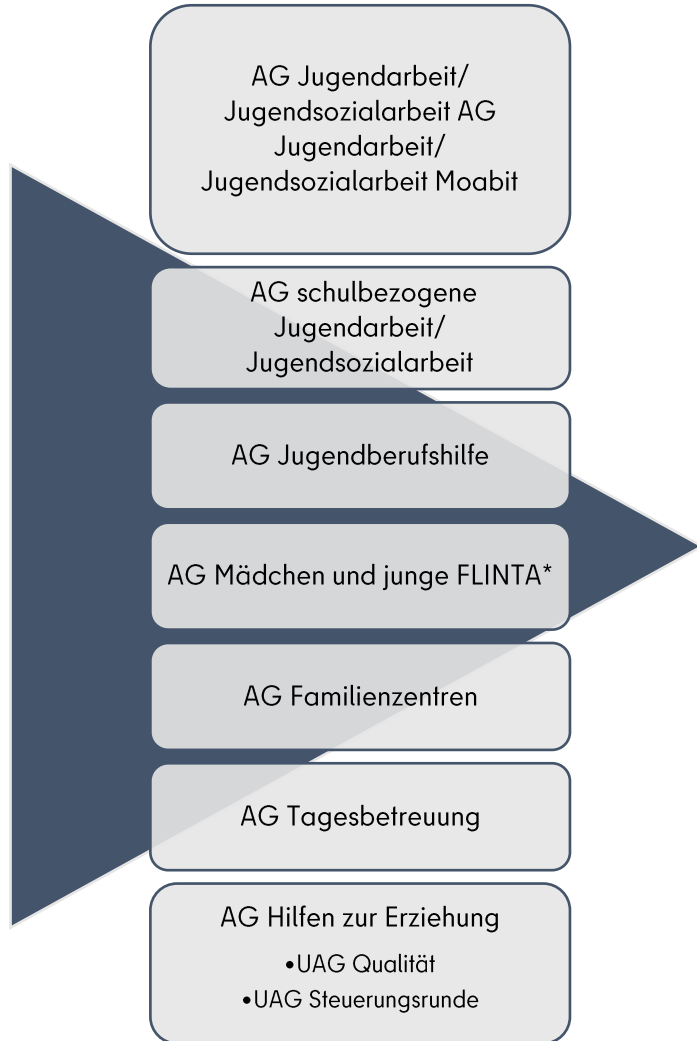

Arbeitsgemeinschaften nach § 78 in Mitte

Fachspezifische Arbeitsgemeinschaften

Regionale Arbeitsgemeinschaften

 Kontakt unter: ag78@ba-mitte.berlin.de