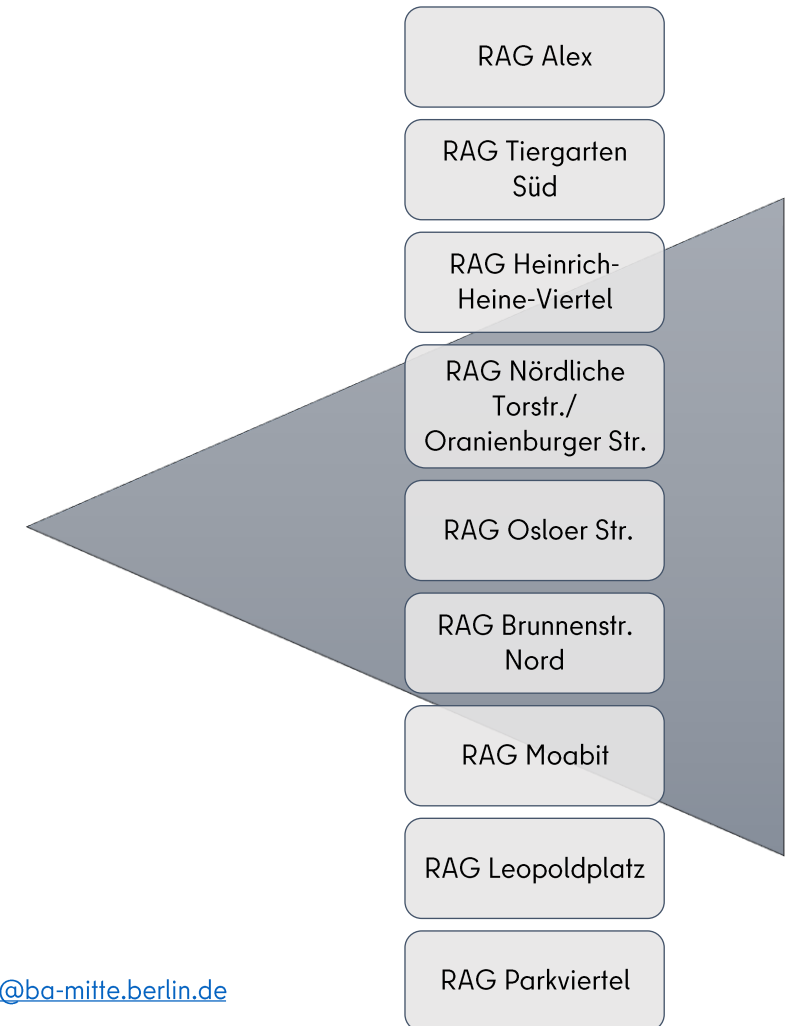

Arbeitsgemeinschaften nach § 78 in Mitte

Fachspezifische Arbeitsgemeinschaften

Regionale Arbeitsgemeinschaften

 Kontakt unter: ag78@ba-mitte.berlin.de