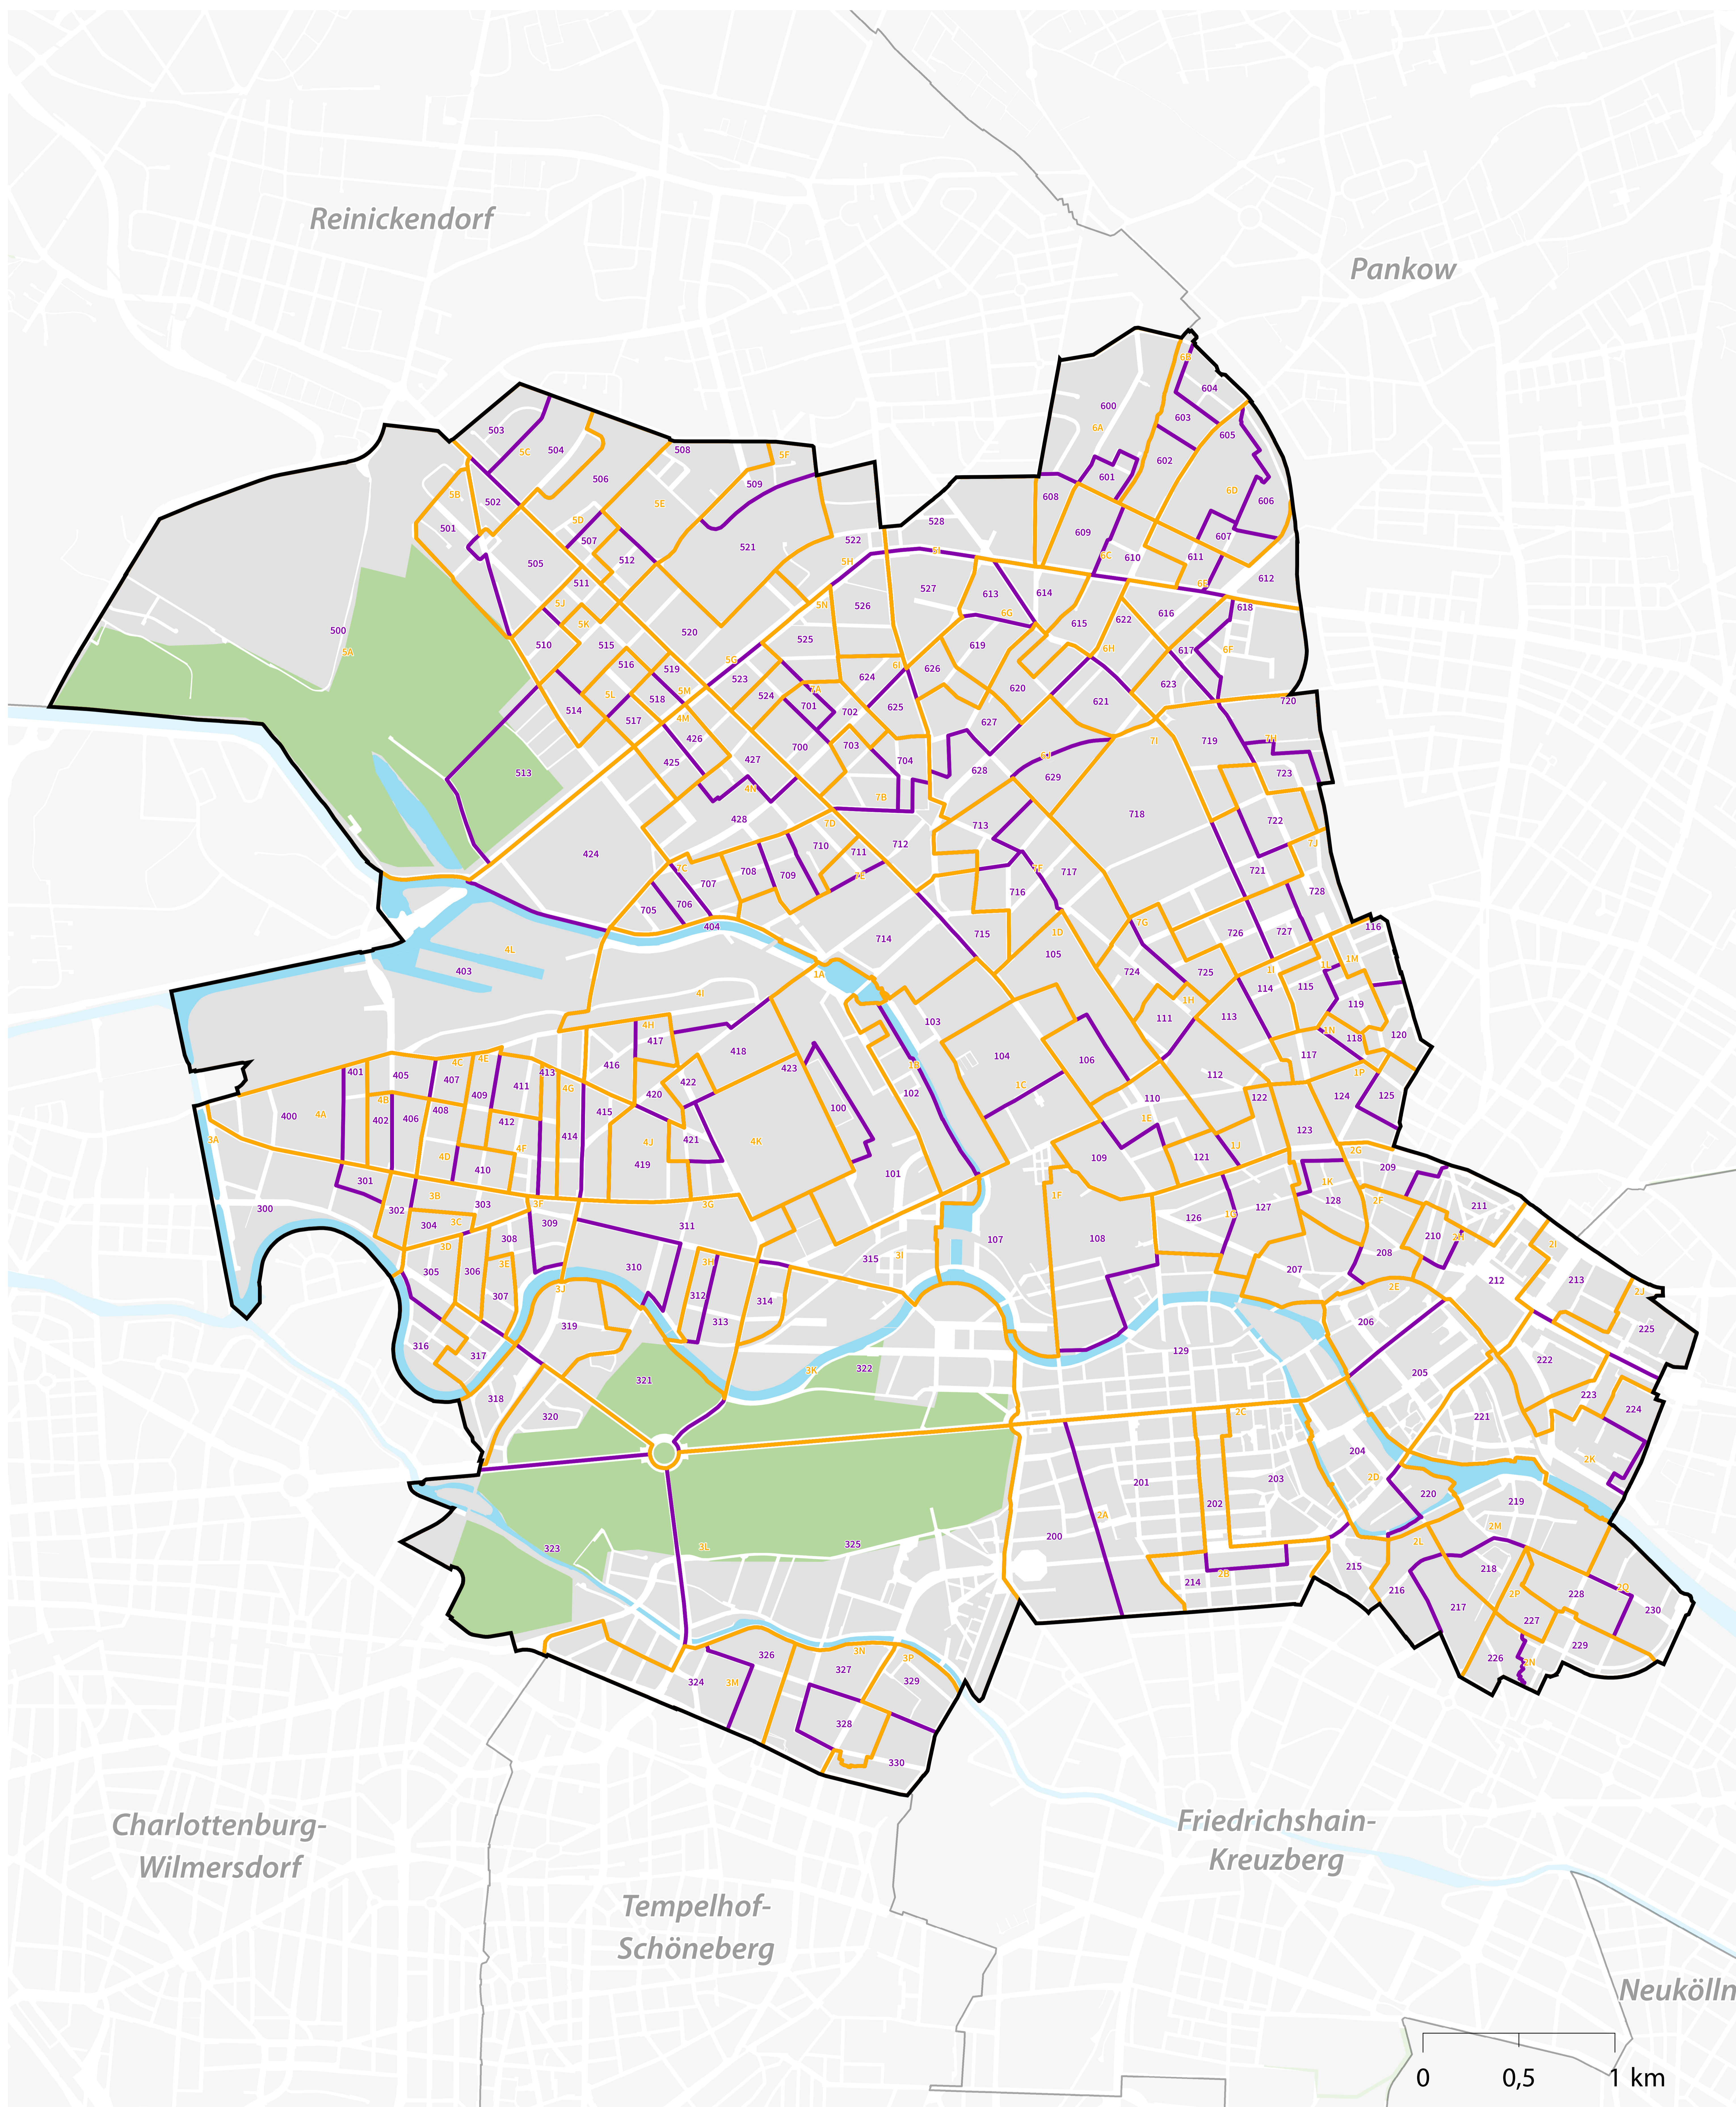

Wahl zum Europäischen Parlament in Berlin am 9. Juni 2024

Brief- und Urnenwahlbezirke von Mitte

Der Landeswahlleiter

BERLIN

— Urnenwahlbezirke — Briefwahlbezirke — Bezirk