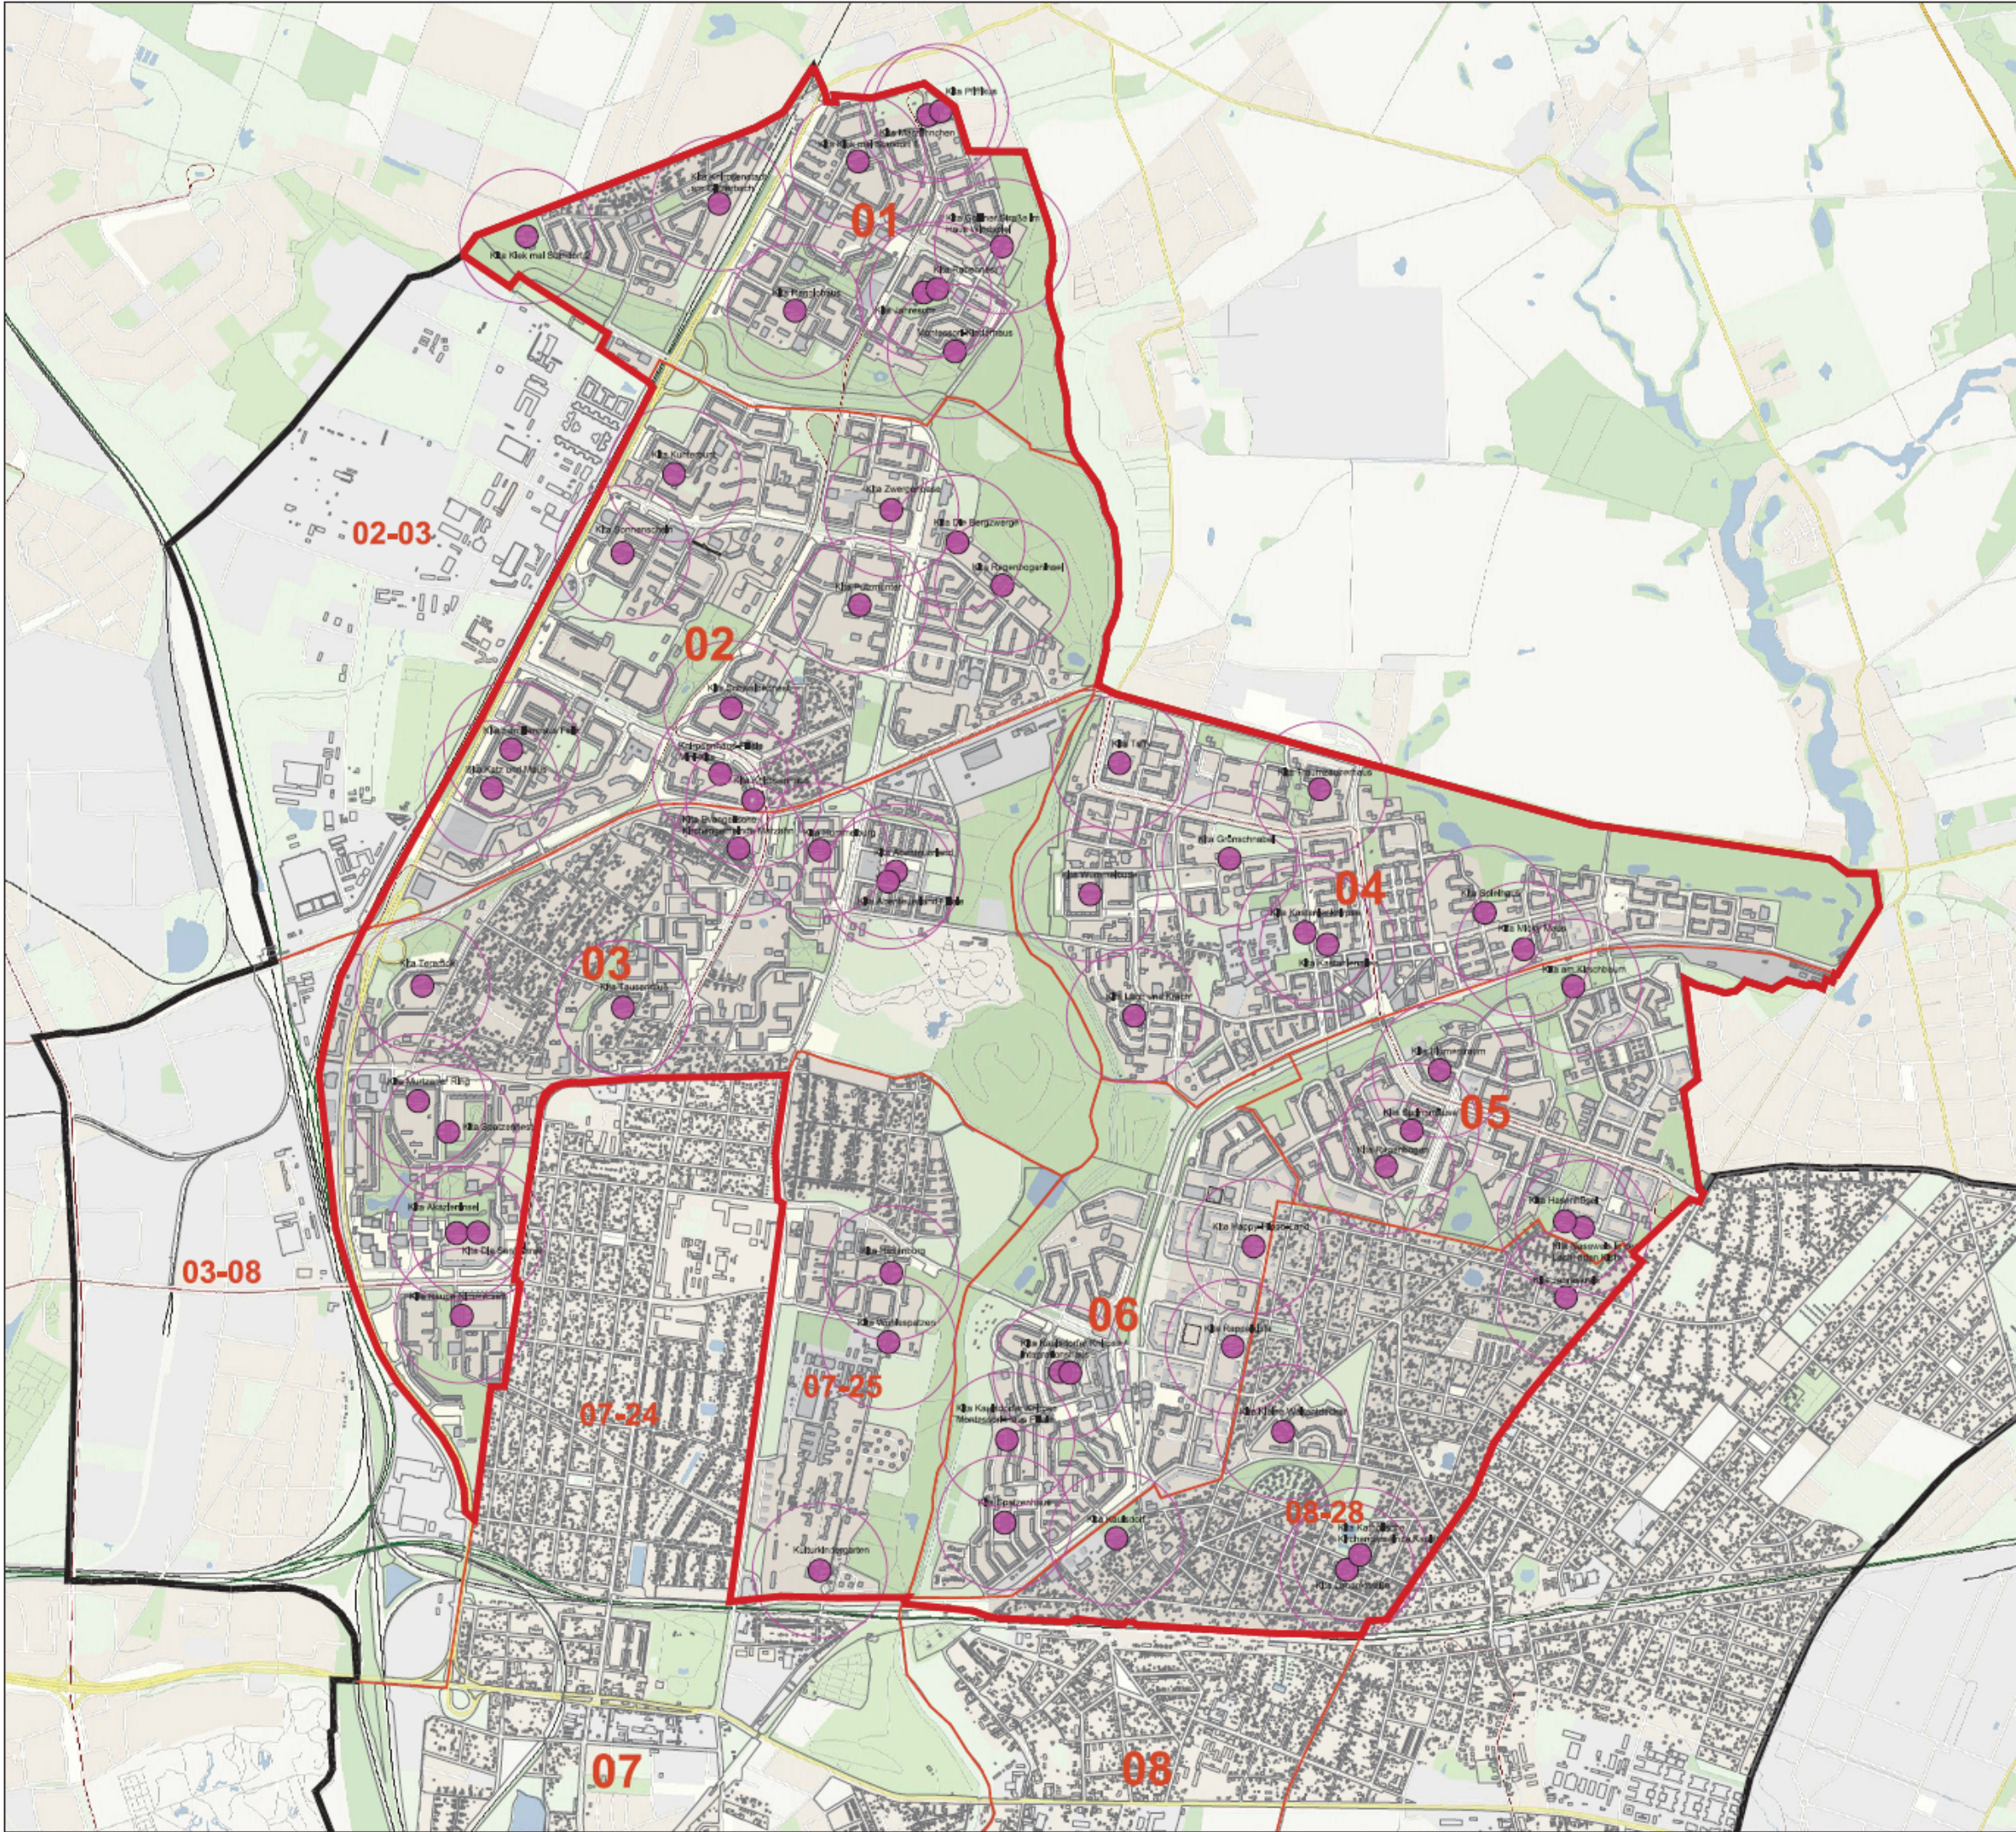

**INSEK 2011/12 | Integriertes
 Stadtentwicklungskonzept**

Kindertagesstätten

-  Kindertagesstätte
-  Einzugsbereich 300m

-  Aktionsraum plus
-  03 Bezirksregion
-  07-25 Planungsraum

UrbanPlan GmbH
 0 0,1 0,2 0,3 0,4 0,5 1,0 km