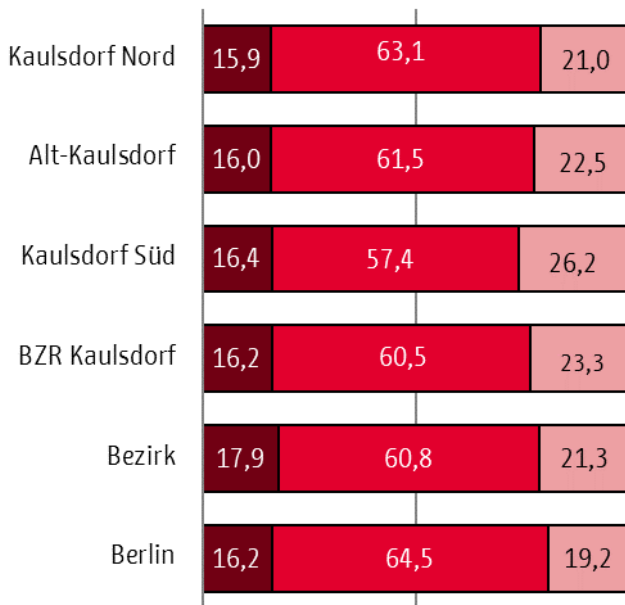

Bezirksregion Kaulsdorf (104008)

Planungsräume (PLR)

10400835 Kaulsdorf Nord

10400836 Alt-Kaulsdorf

10400837 Kaulsdorf Süd

Gebietsgröße 876,6 ha

(RBS-Fläche 30.06.2021)

Siedlungsfläche 715,6 ha

(RBS-Fläche 30.06.2021)

Einwohnerzahl 19.406 EW

(Einwohnerregisterstatistik 30.06.2021)

Siedlungsdichte 27,1 EW/ ha

Einwohner/innen / ha Siedlungsfläche

Einschätzung der Gebietskoordination

- ◆ Großer Nachbarschaftlicher Zusammenhalt
- ◆ Teil der größten Gartensiedlung Europas
- ◆ BZR mit längster Wohndauer der Bewohnerinnen und Bewohner im Bezirk

Altersstruktur in %

Anteil von Personen mit Migrationshintergrund in %

■ < 18 Jahre
 ■ 18 < 65 Jahre
 ■ 65 Jahre und mehr
 ■ Deutsche ohne Mh.
 ■ Deutsche mit Mh.
 ■ Ausländer/innen

Einwohnerzahlen nach PLR

	Stand 06.2021	... davon weiblich	... davon männlich
Kaulsdorf Nord	7.812	3.964	3.848
Alt-Kaulsdorf	3.858	1.935	1.923
Kaulsdorf Süd	7.736	3.906	3.830
Kaulsdorf	19.406	9.805	9.601
Marzahn-Hellersdorf	274.931	138.358	136.573