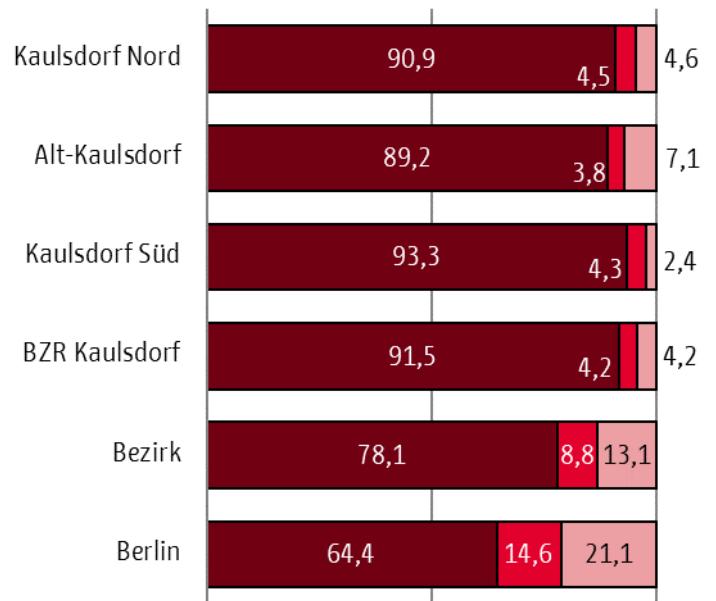

(RBS-Fläche 30.06.2021)

Einwohnerzahl 19.406 EW

(Einwohnerregisterstatistik 30.06.2021)

Siedlungsdichte 27,1 EW/ ha

Einwohner/innen / ha Siedlungsfläche

Einschätzung der Gebietskoordination

- ◆ Großer Nachbarschaftlicher Zusammenhalt
- ◆ Teil der größten Gartensiedlung Europas
- ◆ BZR mit längster Wohndauer der Bewohnerinnen und Bewohner im Bezirk

Altersstruktur in %

Anteil von Personen mit Migrationshintergrund in %

■ < 18 Jahre
 ■ 18 < 65 Jahre
 ■ 65 Jahre und mehr
 ■ Deutsche ohne Mh.
 ■ Deutsche mit Mh.
 ■ Ausländer/innen

Einwohnerzahlen nach PLR