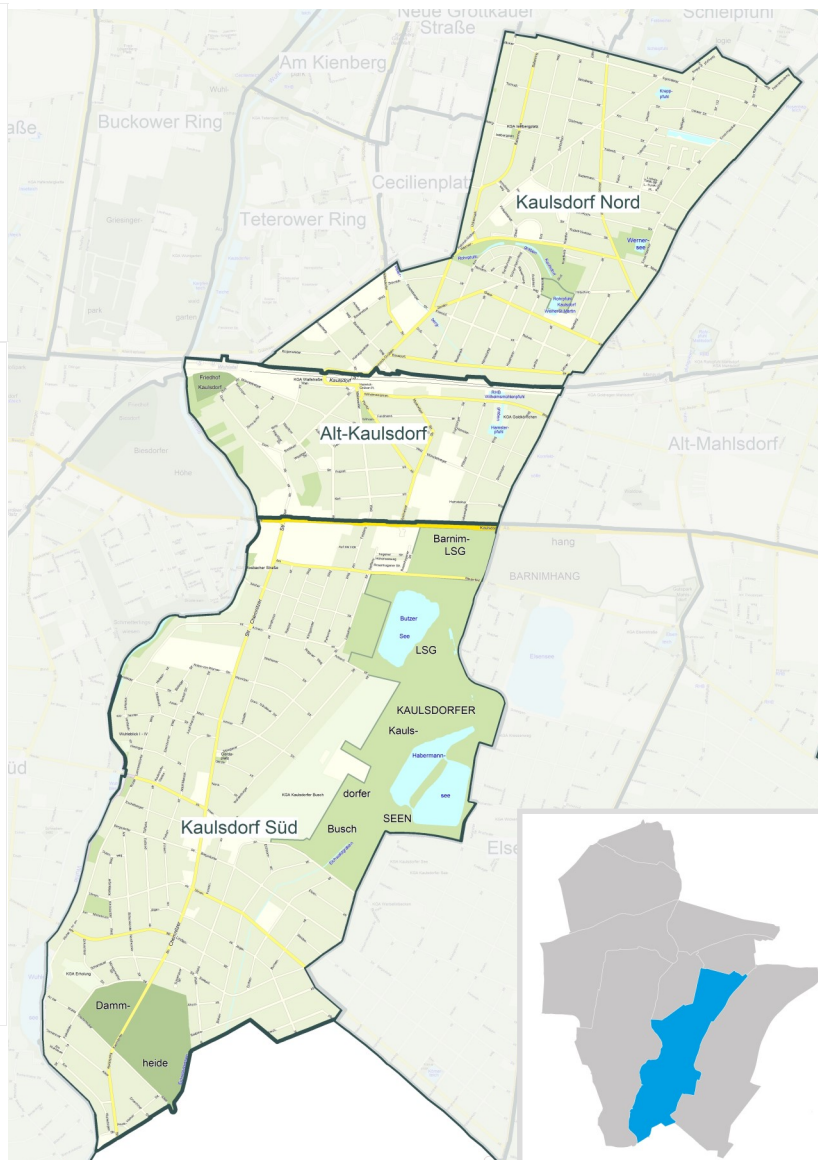

Bezirksregion Kaulsdorf (104008)

Planungsräume (PLR)

10400835 Kaulsdorf Nord

10400836 Alt-Kaulsdorf

10400837 Kaulsdorf Süd

Gebietsgröße 876,6 ha

(RBS-Fläche 30.06.2021)

Siedlungsfläche 715,6 ha

(RBS-Fläche 30.06.2021)

Einwohnerzahl 19.406 EW

(Einwohnerregisterstatistik 30.06.2021)

Siedlungsdichte 27,1 EW/ ha

Einwohner/innen / ha Siedlungsfläche

Einschätzung der Gebietskoordination

- ◆ Großer Nachbarschaftlicher Zusammenhalt
- ◆ Teil der größten Gartensiedlung Europas
- ◆ BZR mit längster Wohndauer der Bewohnerinnen und Bewohner im Bezirk

Altersstruktur in %

Anteil von Personen mit Migrationshintergrund in %

■ < 18 Jahre
 ■ 18 < 65 Jahre
 ■ 65 Jahre und mehr
 ■ Deutsche ohne Mh.
 ■ Deutsche mit Mh.
 ■ Ausländer/innen

Einwohnerzahlen nach PLR

	Stand 06.2021	... davon weiblich	... davon männlich
Kaulsdorf Nord	7.812	3.964	3.848
Alt-Kaulsdorf	3.858	1.935	1.923
Kaulsdorf Süd	7.736	3.906	3.830
Kaulsdorf	19.406	9.805	9.601
Marzahn-Hellersdorf	274.931	138.358	136.573