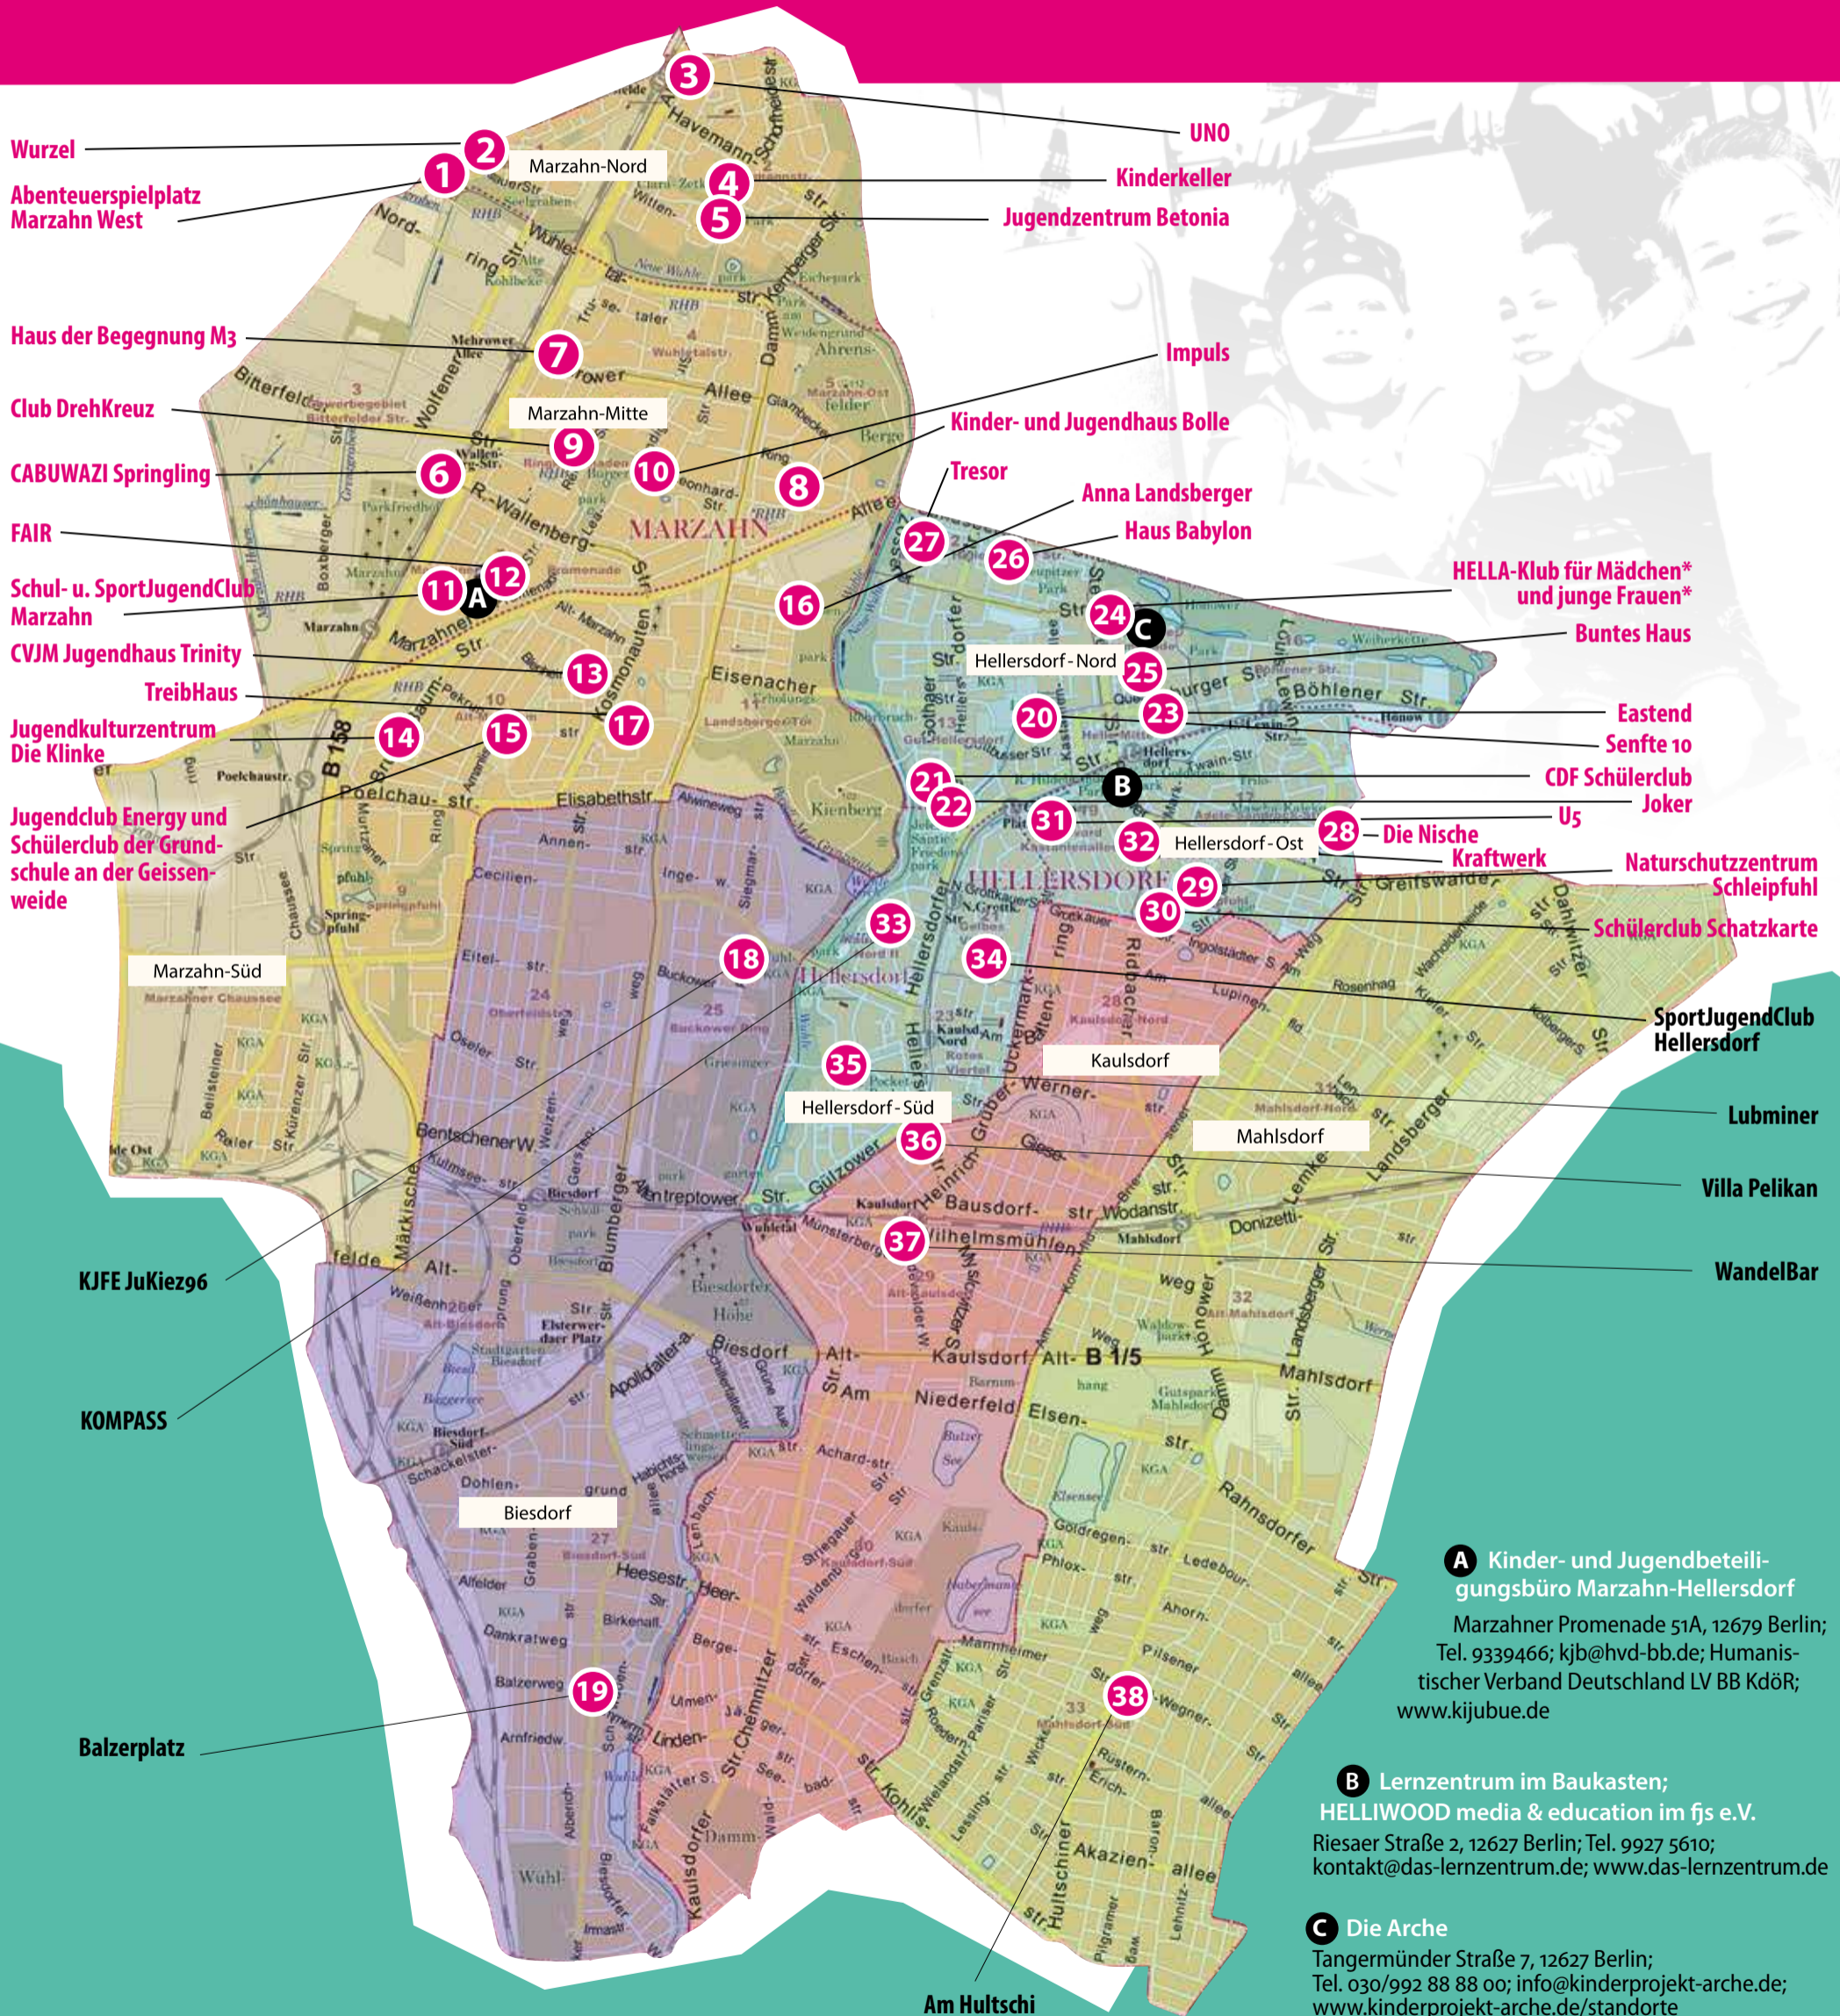

Kinder- und Jugendfreizeit- einrichtungen in Marzahn-Hellersdorf

(mit bezirklicher und Senatsfinanzierung)

A Kinder- und Jugendbeteiligungsbüro Marzahn-Hellersdorf
Marzahner Promenade 51A, 12679 Berlin;
Tel. 9339466; kjb@hvd-bb.de; Humanistischer Verband Deutschland LV BB KdöR;
www.kijubue.de

B Lernzentrum im Baukasten;
HELLIWOOD media & education im fjs e.V.
Rieser Straße 2, 12627 Berlin; Tel. 9927 5610;
kontakt@das-lernzentrum.de; www.das-lernzentrum.de

C Die Arche
Tangermünder Straße 7, 12627 Berlin;
Tel. 030/992 88 88 00; info@kinderprojekt-arche.de;
www.kinderprojekt-arche.de/standorte