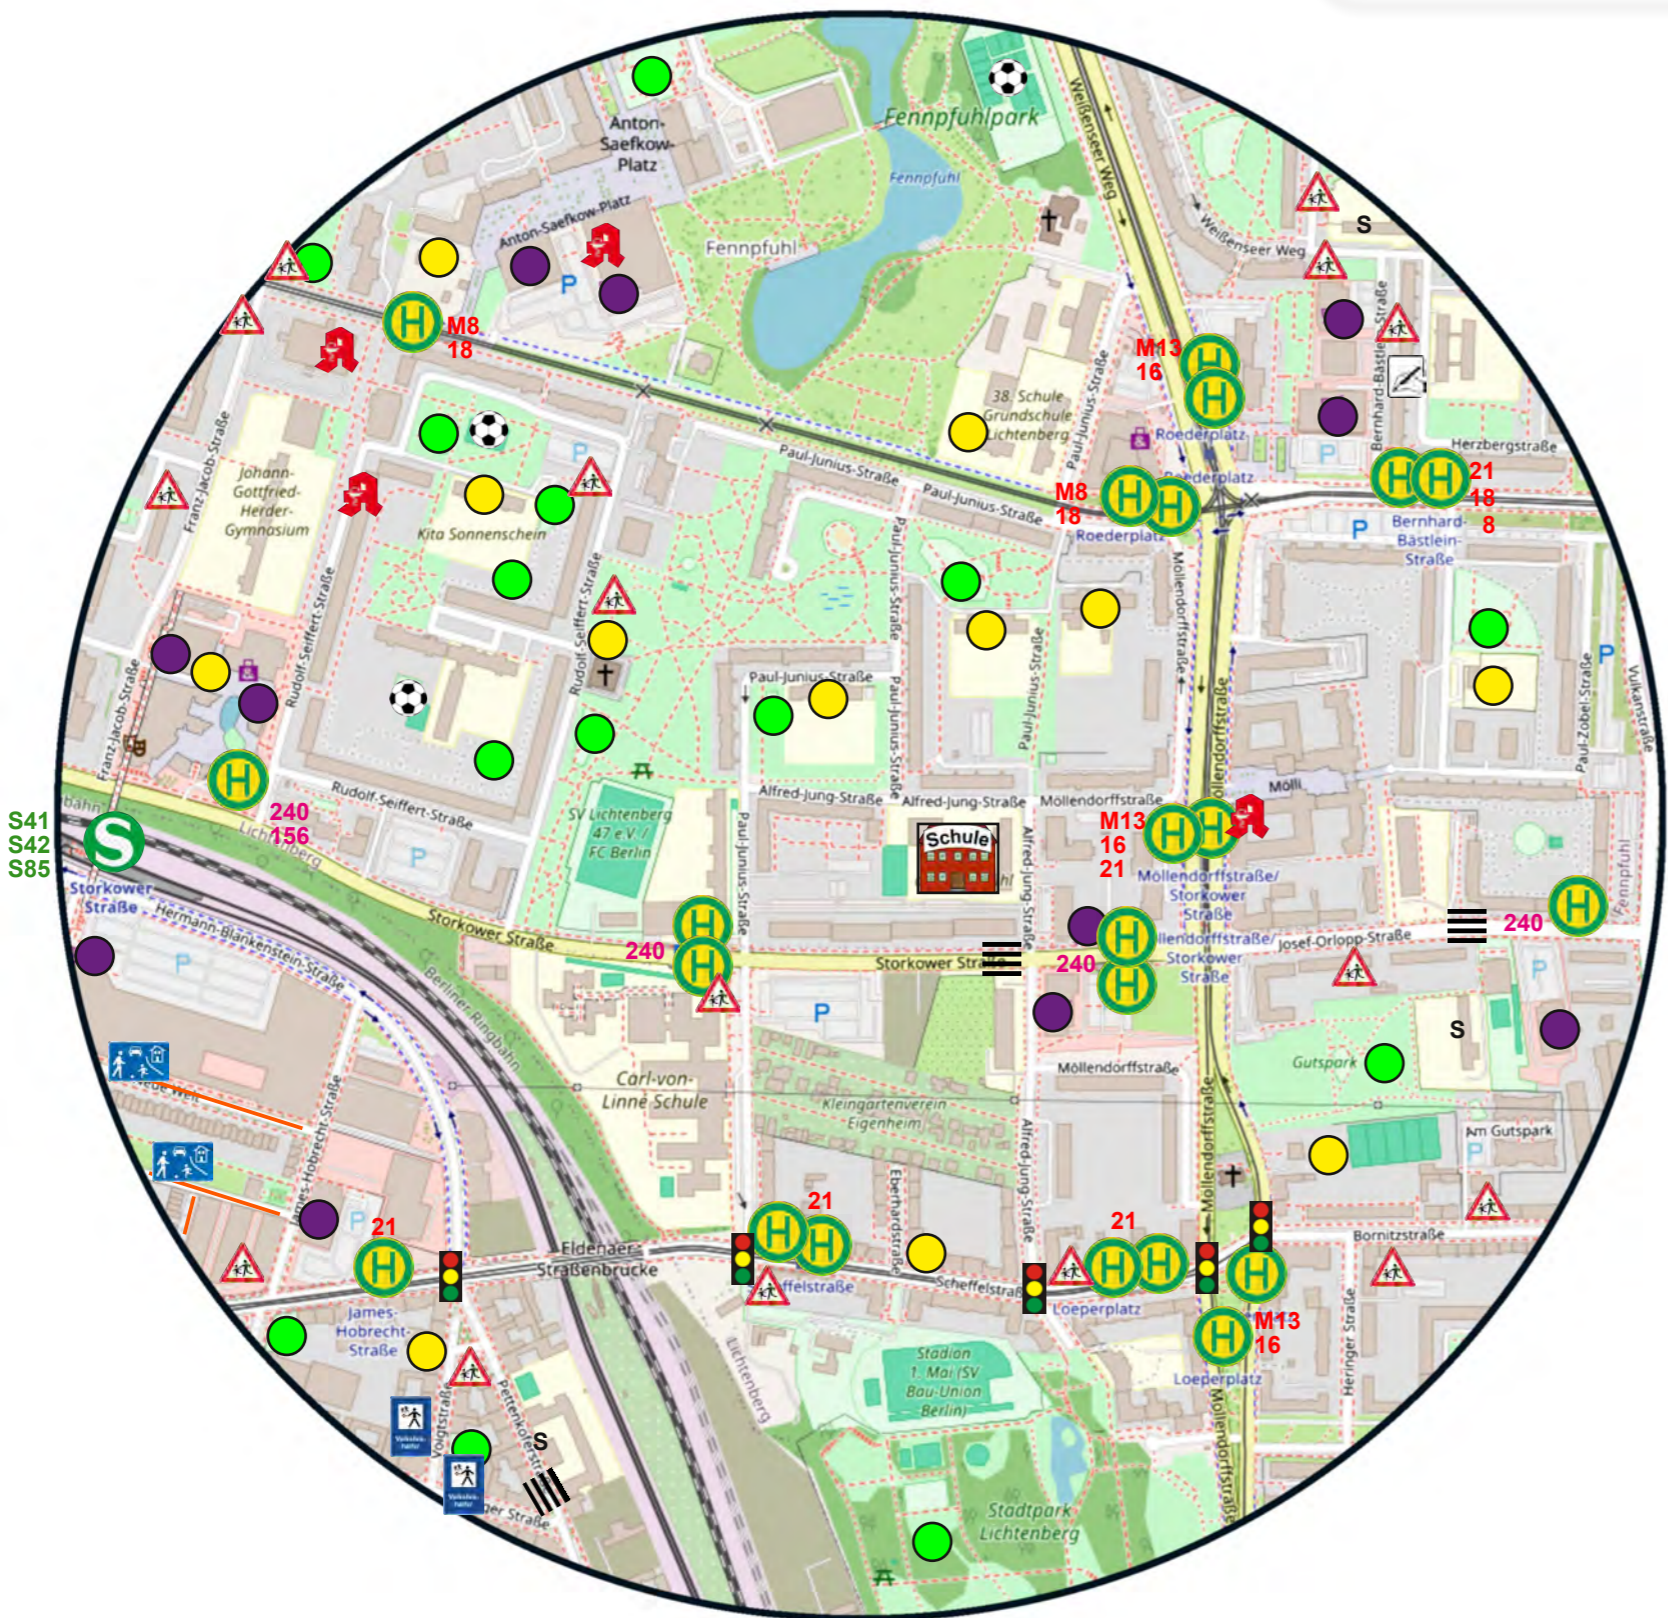

Schulwegplan
Schule am Fennpfuhl (11S02)
 Alfred-Jung-Straße 19
 10369 Berlin
 Telefon: 030 9720416
 E-Mail: Sekretariat@fennpfuhl.schule.berlin.de

	Schule
	Haltestelle
	Sportplatz
	Fußgängerüberweg
	S-Bahn
	Ampel
	Verkehrsberuhigter Bereich
	Apotheke
	Achtung Kinder!
	Nachhilfe
	Verkehrshelfer
	Supermarkt
	Spielplatz
	Kindertagesstätte
	besondere Orte

Karte basiert auf OpenStreetMap

© OpenStreetMap contributors

Die Daten sind unter der Open Database License verfügbar.

www.openstreetmap.org/copyright

www.opendatacommons.org/licenses/odbl

Sehr geehrte Eltern,

Dieser Schulwegplan unterstützt Sie dabei, einen sicheren Schulweg auszuwählen und weist Sie auf konkrete Gefahrenstellen auf den Schulwegen hin. **Ihre Aufgabe** ist es, mit Ihrem Kind den Schulweg vor dem ersten Schultag einige Male zu üben.

Üben Sie mit Ihrem Kind die Straße zu überqueren. Dabei gilt: Immer **gesicherte Überquerungsstellen benutzen**, nie zwischen parkenden Autos die Straße überqueren.

Ganz im Sinne der Mobilitätsförderung, verzichten Sie bitte darauf, Ihr Kind mit dem Auto zur Schule zu bringen. Ist dies nicht zu vermeiden, lassen Sie Ihr Kind in einiger Entfernung von der Schule (Eltern-Taxi-Haltestelle) zum Gehweg hin aussteigen. Beachten Sie bitte stets die **Halteverbote** und die **Geschwindigkeitsbegrenzung** vor der Schule und **schnallen Sie Ihr Kind stets nach Vorschrift an**.