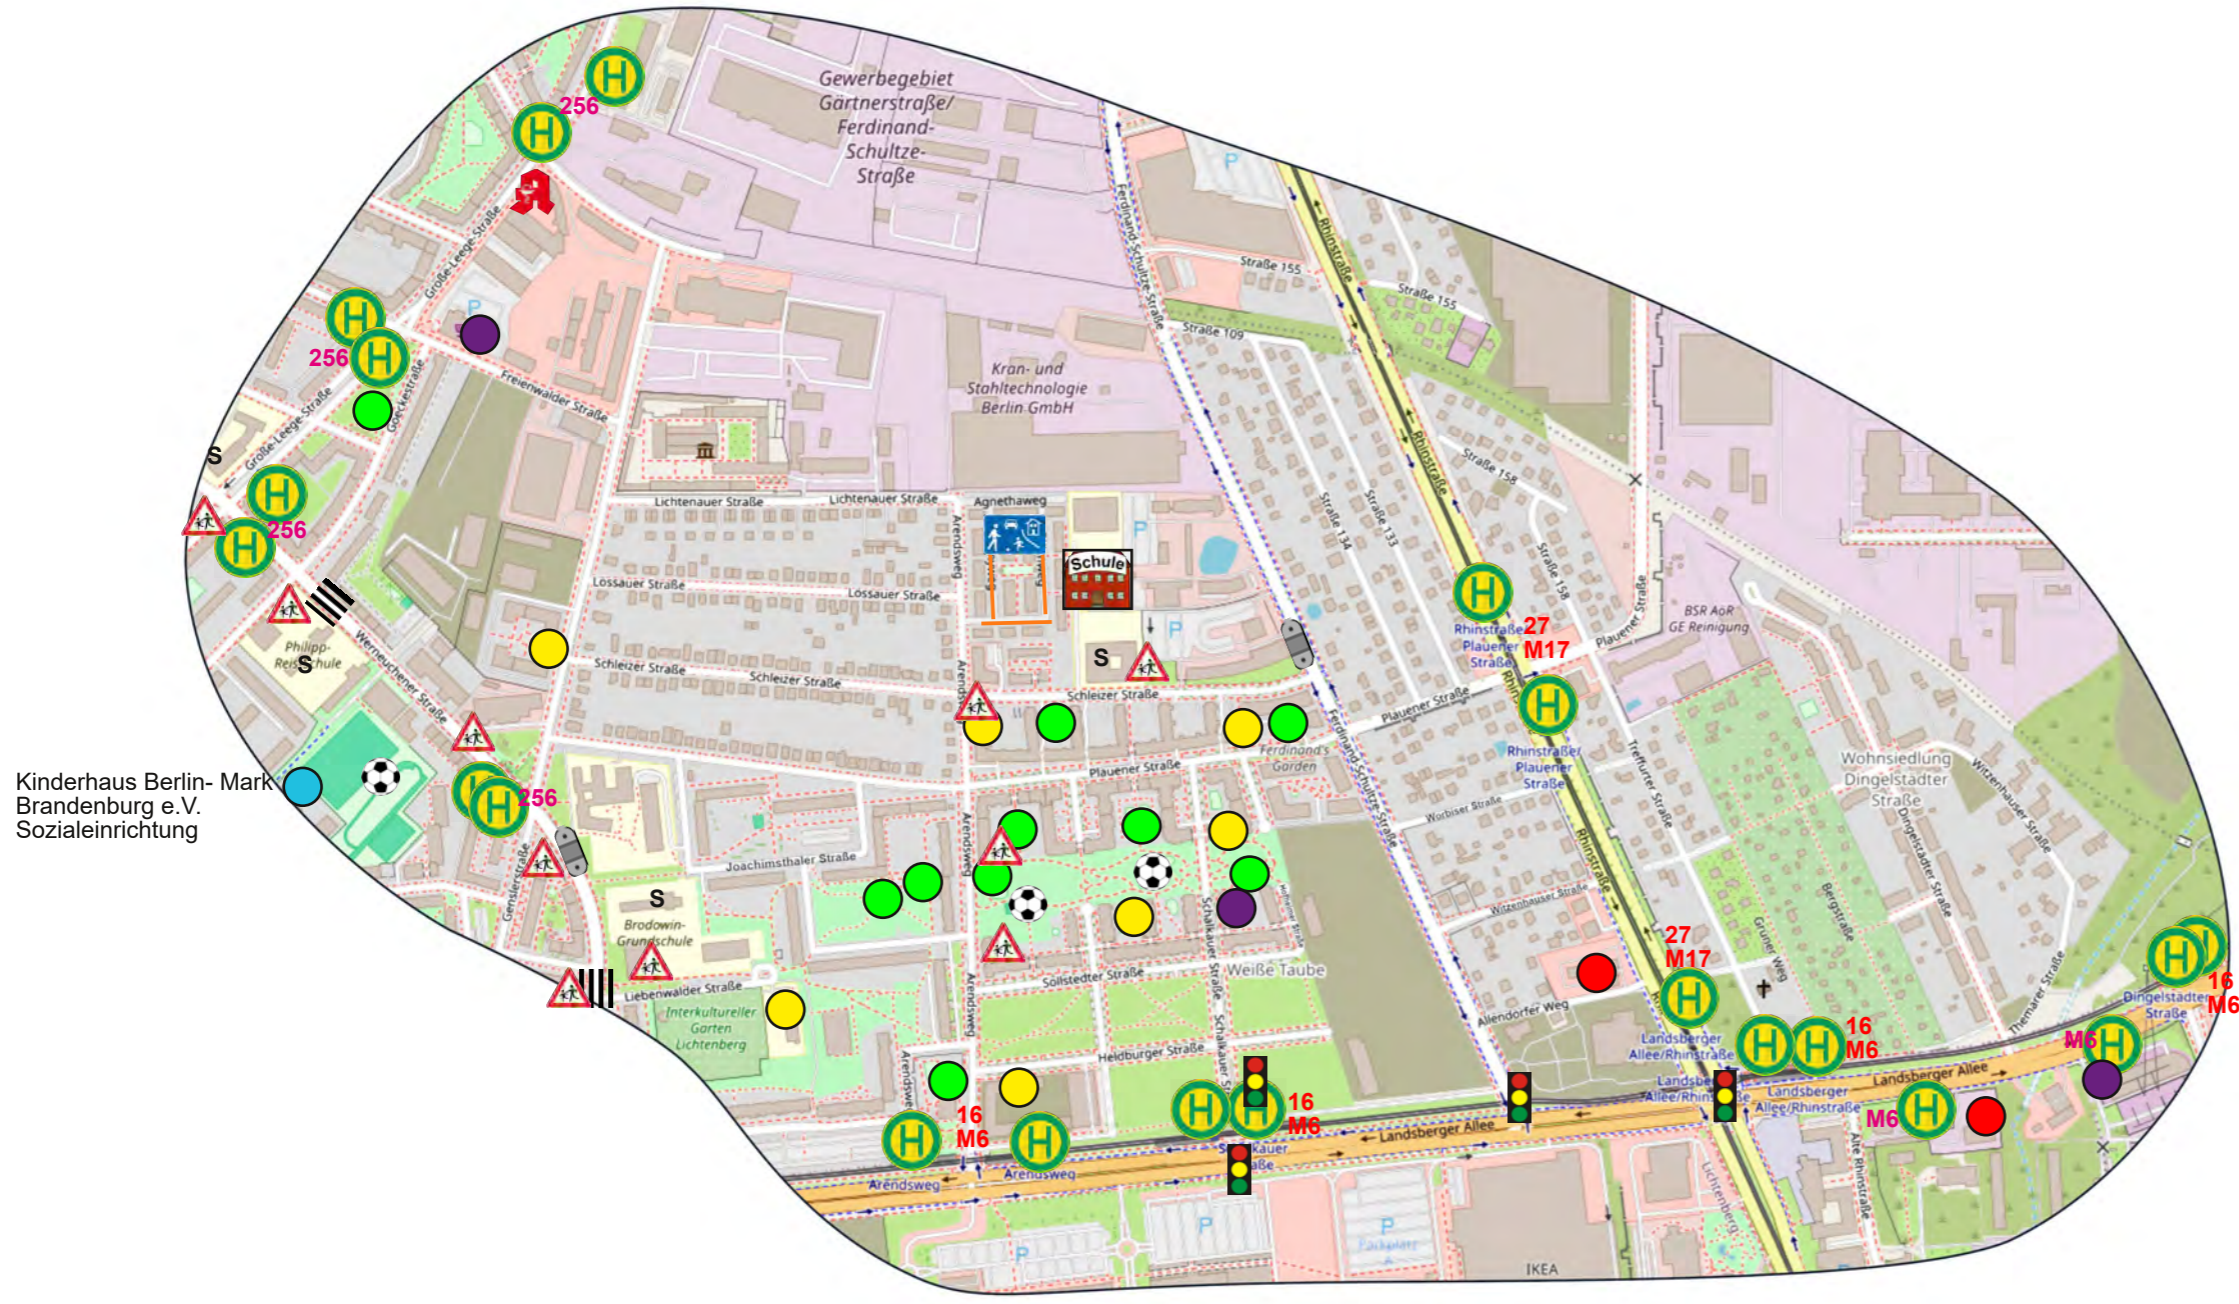

**Schulwegplan**  
**Grundschule Schleizer Straße (11G39)**  
 Schleizer Straße 67  
 13055 Berlin-Lichtenberg  
 Telefon: 030 – 54716309  
 E-Mail: 11G39@11G39.schule.berlin.de

	Schule
	Haltestelle
	Sportplatz
	Fußgängerüberweg
	Ampel
 	Verkehrsberuhigter Bereich
	Apotheke
	Achtung Kinder!
	ungesicherte Querungshilfe
	Supermarkt
	Spielplatz
	Kindertagesstätte
	Tankstelle
	besondere Orte

Kinderhaus Berlin- Mark Brandenburg e.V. Sozialeinrichtung

Karte basiert auf OpenStreetMap  
 © OpenStreetMap contributors  
 Die Daten sind unter der Open Database License verfügbar.  
[www.openstreetmap.org/copyright](http://www.openstreetmap.org/copyright)  
[www.opendatacommons.org/licenses/odbl](http://www.opendatacommons.org/licenses/odbl)

Dieser Schulwegplan unterstützt Sie dabei, einen sicheren Schulweg auszuwählen und weist Sie auf konkrete Gefahrenstellen auf den Schulwegen hin.

**Ihre Aufgabe** ist es, mit Ihrem Kind den Schulweg vor dem ersten Schultag einige Male zu üben.

Üben Sie mit Ihrem Kind die Straße zu überqueren. Dabei gilt: Immer **gesicherte Überquerungsstellen benutzen**, nie zwischen parkenden Autos die Straße überqueren.

Ganz im Sinne der Mobilitätsförderung, verzichten Sie bitte darauf, Ihr Kind mit dem Auto zur Schule zu bringen. Ist dies nicht zu vermeiden, lassen Sie Ihr Kind in einiger Entfernung von der Schule (Eltern-Taxi-Haltestelle) zum Gehweg hin aussteigen. Beachten Sie bitte stets die **Halteverbote** und die **Geschwindigkeitsbegrenzung** vor der Schule und **schnallen Sie Ihr Kind stets nach Vorschrift an**.