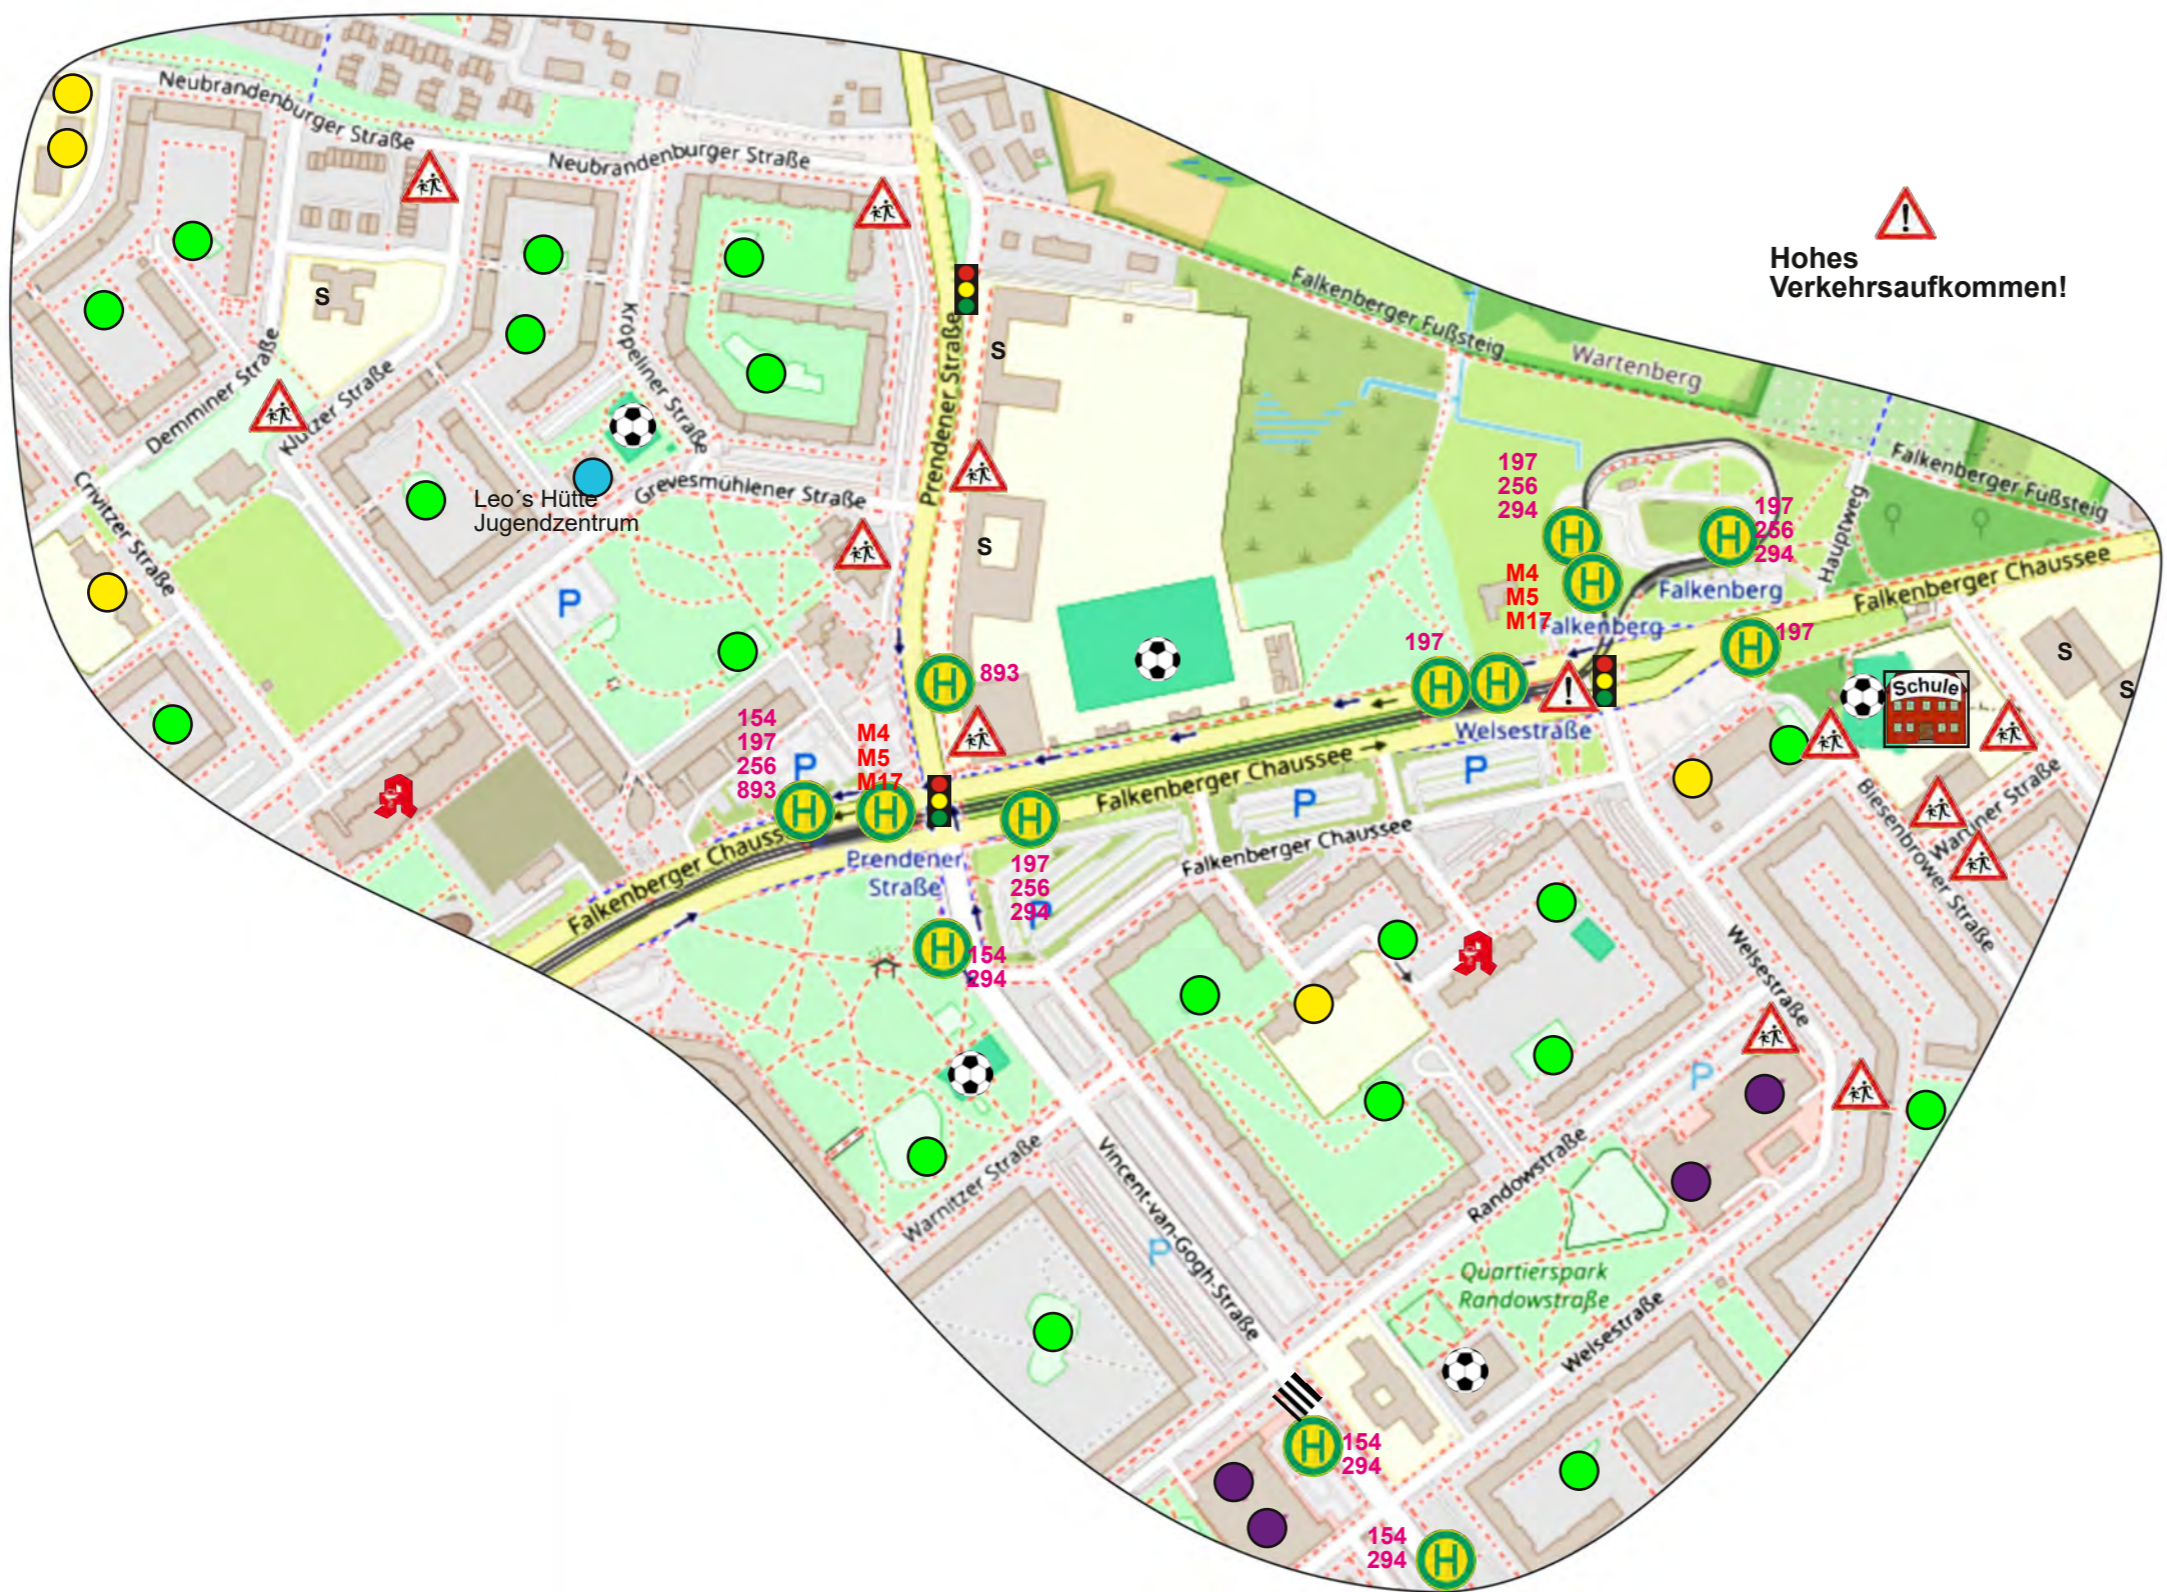

**Schulwegplan**

Phönix-Grundschule - 11G36  
 Wartiner Str. 6  
 13057 Berlin (Neu-Hohenschönhausen)

Telefon: 030 - 32306253  
 Fax: 030 - 34388484

E-Mail: 11G36@11G36.schule.berlin.de

	Schule
	Haltestelle
	Sportplatz
	Fußgängerüberweg
	Ampel
	Achtung
	Apotheke
	Achtung Kinder!
	ungesicherte Querungshilfe
	Verkehrshelfer
	Supermarkt
	Spielplatz
	Kindertagesstätte
	besondere Orte

  
 Hohes  
 Verkehrsaufkommen!

Karte basiert auf OpenStreetMap  
 © OpenStreetMap contributors  
 Die Daten sind unter der Open Database License verfügbar.  
[www.openstreetmap.org/copyright](http://www.openstreetmap.org/copyright)  
[www.opendatacommons.org/licenses/odbl](http://www.opendatacommons.org/licenses/odbl)

Dieser Schulwegplan unterstützt Sie dabei, einen sicheren Schulweg auszuwählen und weist Sie auf konkrete Gefahrenstellen auf den Schulwegen hin.

**Ihre Aufgabe** ist es, mit Ihrem Kind den Schulweg vor dem ersten Schultag einige Male zu üben.

Üben Sie mit Ihrem Kind die Straße zu überqueren. Dabei gilt: Immer **gesicherte Überquerungsstellen benutzen**, nie zwischen parkenden Autos die Straße überqueren.

Ganz im Sinne der Mobilitätsförderung, verzichten Sie bitte darauf, Ihr Kind mit dem Auto zur Schule zu bringen. Ist dies nicht zu vermeiden, lassen Sie Ihr Kind in einiger Entfernung von der Schule (Eltern-Taxi-Haltestelle) zum Gehweg hin aussteigen. Beachten Sie bitte stets die **Halteverbote** und die **Geschwindigkeitsbegrenzung** vor der Schule und **schnallen Sie Ihr Kind stets nach Vorschrift an**.