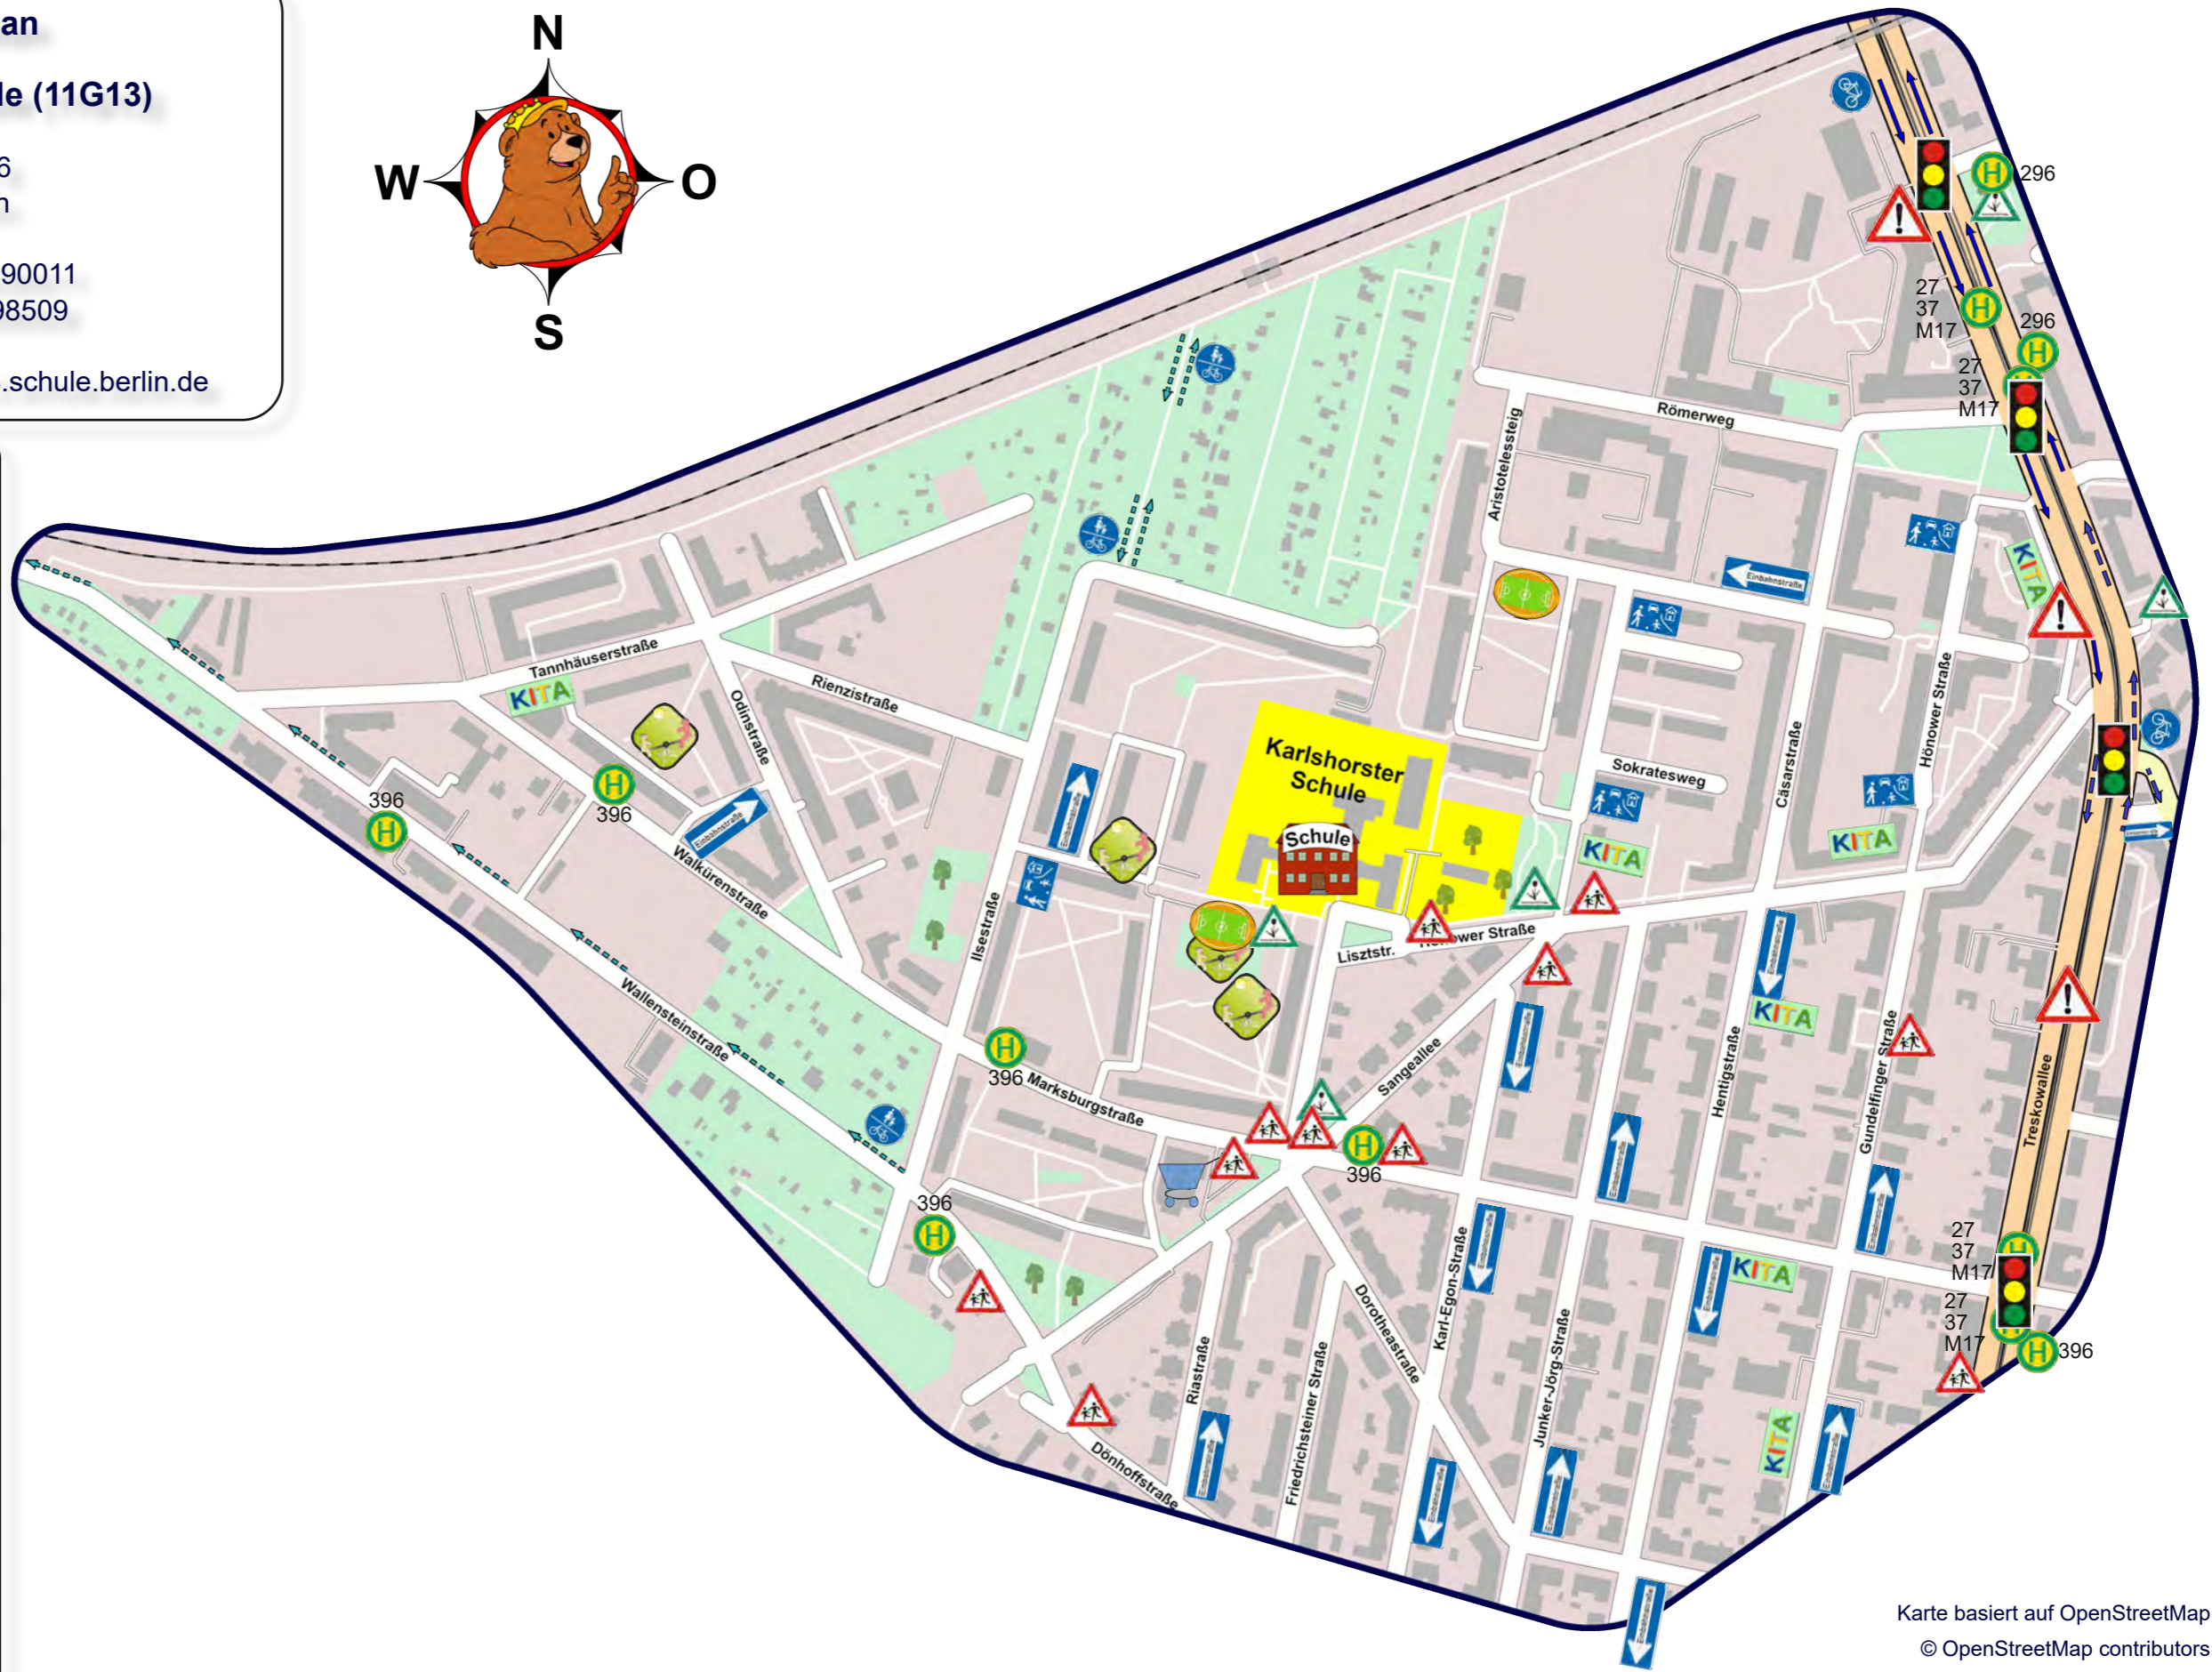

Schulwegplan

Karlshorster Schule (11G13)

Lisztstraße 6
10318 Berlin

Telefon: 030 5090011
Fax: 030 50898509

E-Mail: sekretariat@11G13.schule.berlin.de

Hinweise und Legende

ACHTUNG

Hier fahren viele Autos.

Bitte nutzt die Fußgängerüberwege oder die Ampeln für Fußgänger um über die Straße zu gelangen.

Hier findet Ihr öffentliche Spielplätze , die Ihr nach der Schule besuchen könnt.

- Schule
- Supermarkt
- Haltestellen Bus/Tram
- Kindertagesstätte
- Sportplatz
- gemeinsamer Fahrrad und Fußweg
- Fahrradweg auf der Straße
- Fahrradweg auf Bürgersteigniveau

Karte basiert auf OpenStreetMap

© OpenStreetMap contributors

Die Daten sind unter der Open Database License verfügbar.

www.openstreetmap.org/copyright

www.opendatacommons.org/licenses/odbl