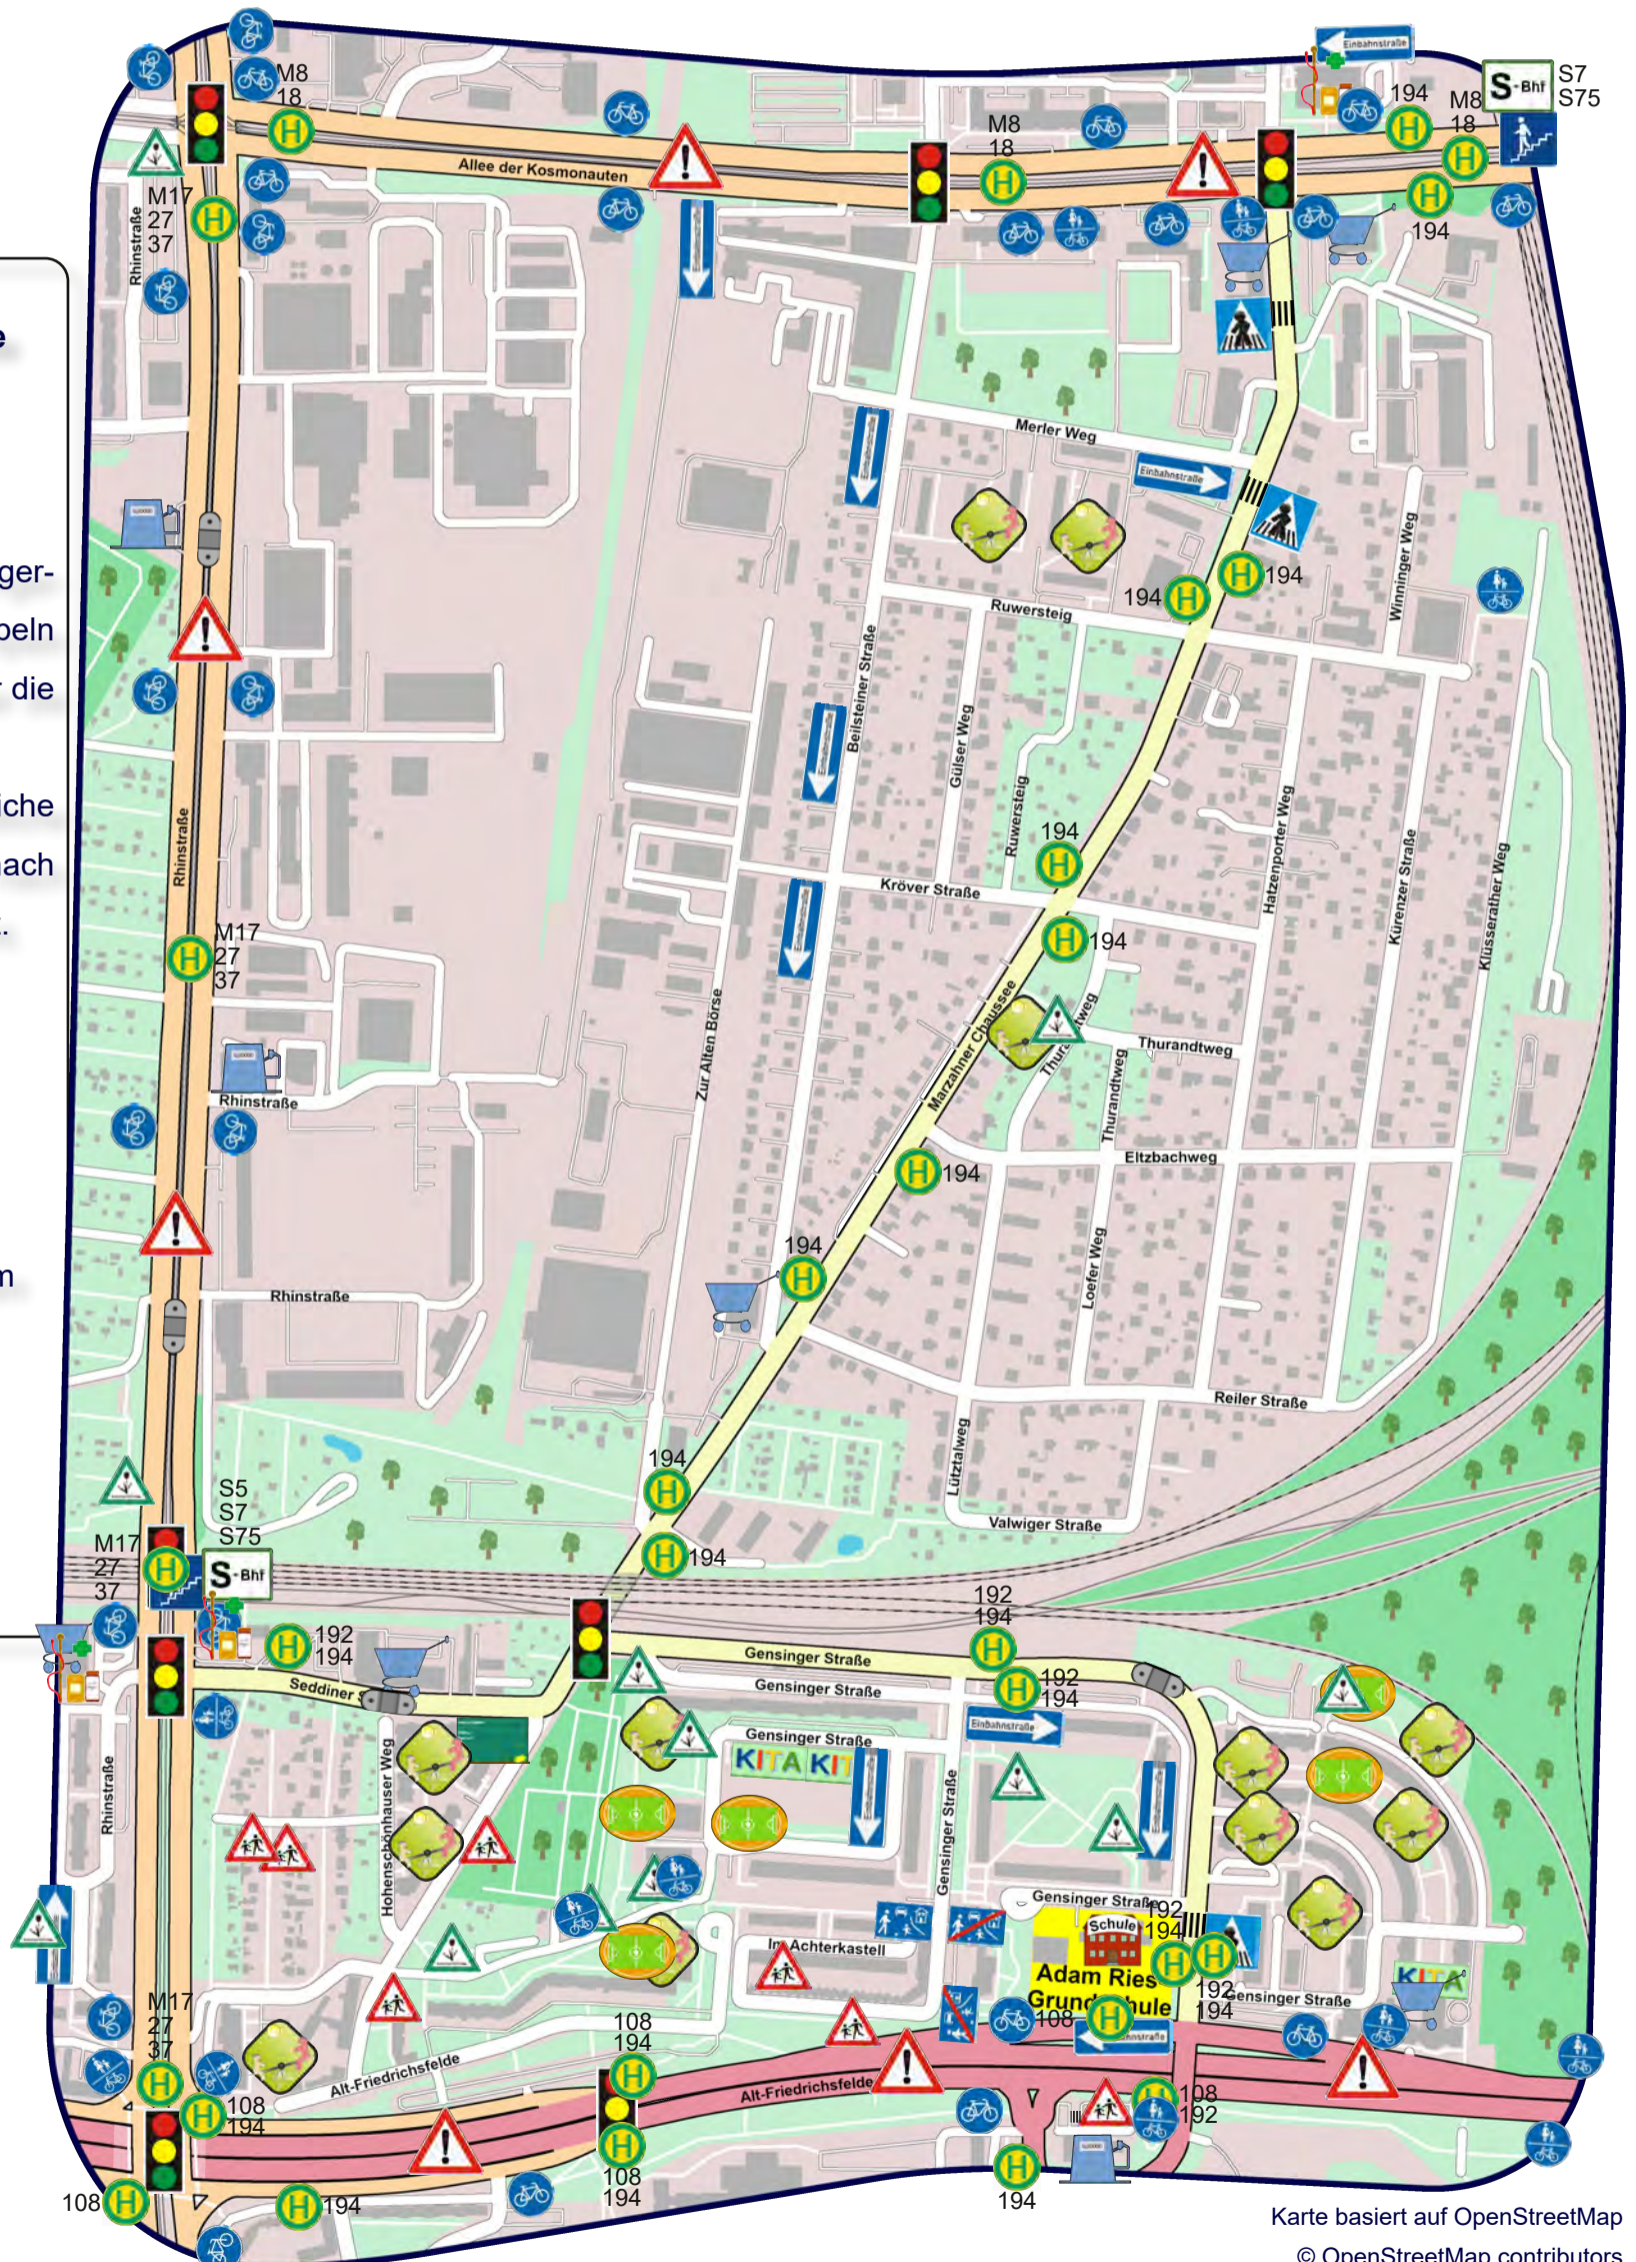

Schulwegplan

Adam Ries - Schule (11G06)

Alt-Friedrichsfelde 66
10315 Berlin

Telefon: 030 5135123
Fax: 030 51009519

E-Mail: sekretariat@adamries.schule

Hinweise und Legende

ACHTUNG

Hier fahren viele Autos.

Bitte nutzt die Fußgängerüberwege oder die Ampeln für Fußgänger , um über die Straße zu gelangen.

Hier findet Ihr öffentliche Spielplätze , die Ihr nach der Schule besuchen könnt.

- Schule
- Supermarkt
- Apotheke
- Tankstelle
- Haltestellen Bus/Tram
- S-Bahn
- Kindertagesstätte
- Sportplatz
- Mittelinsel
- Nachhilfe

Karte basiert auf OpenStreetMap

© OpenStreetMap contributors

Die Daten sind unter der Open Database License verfügbar.

www.openstreetmap.org/copyright

www.opendatacommons.org/licenses/odbl