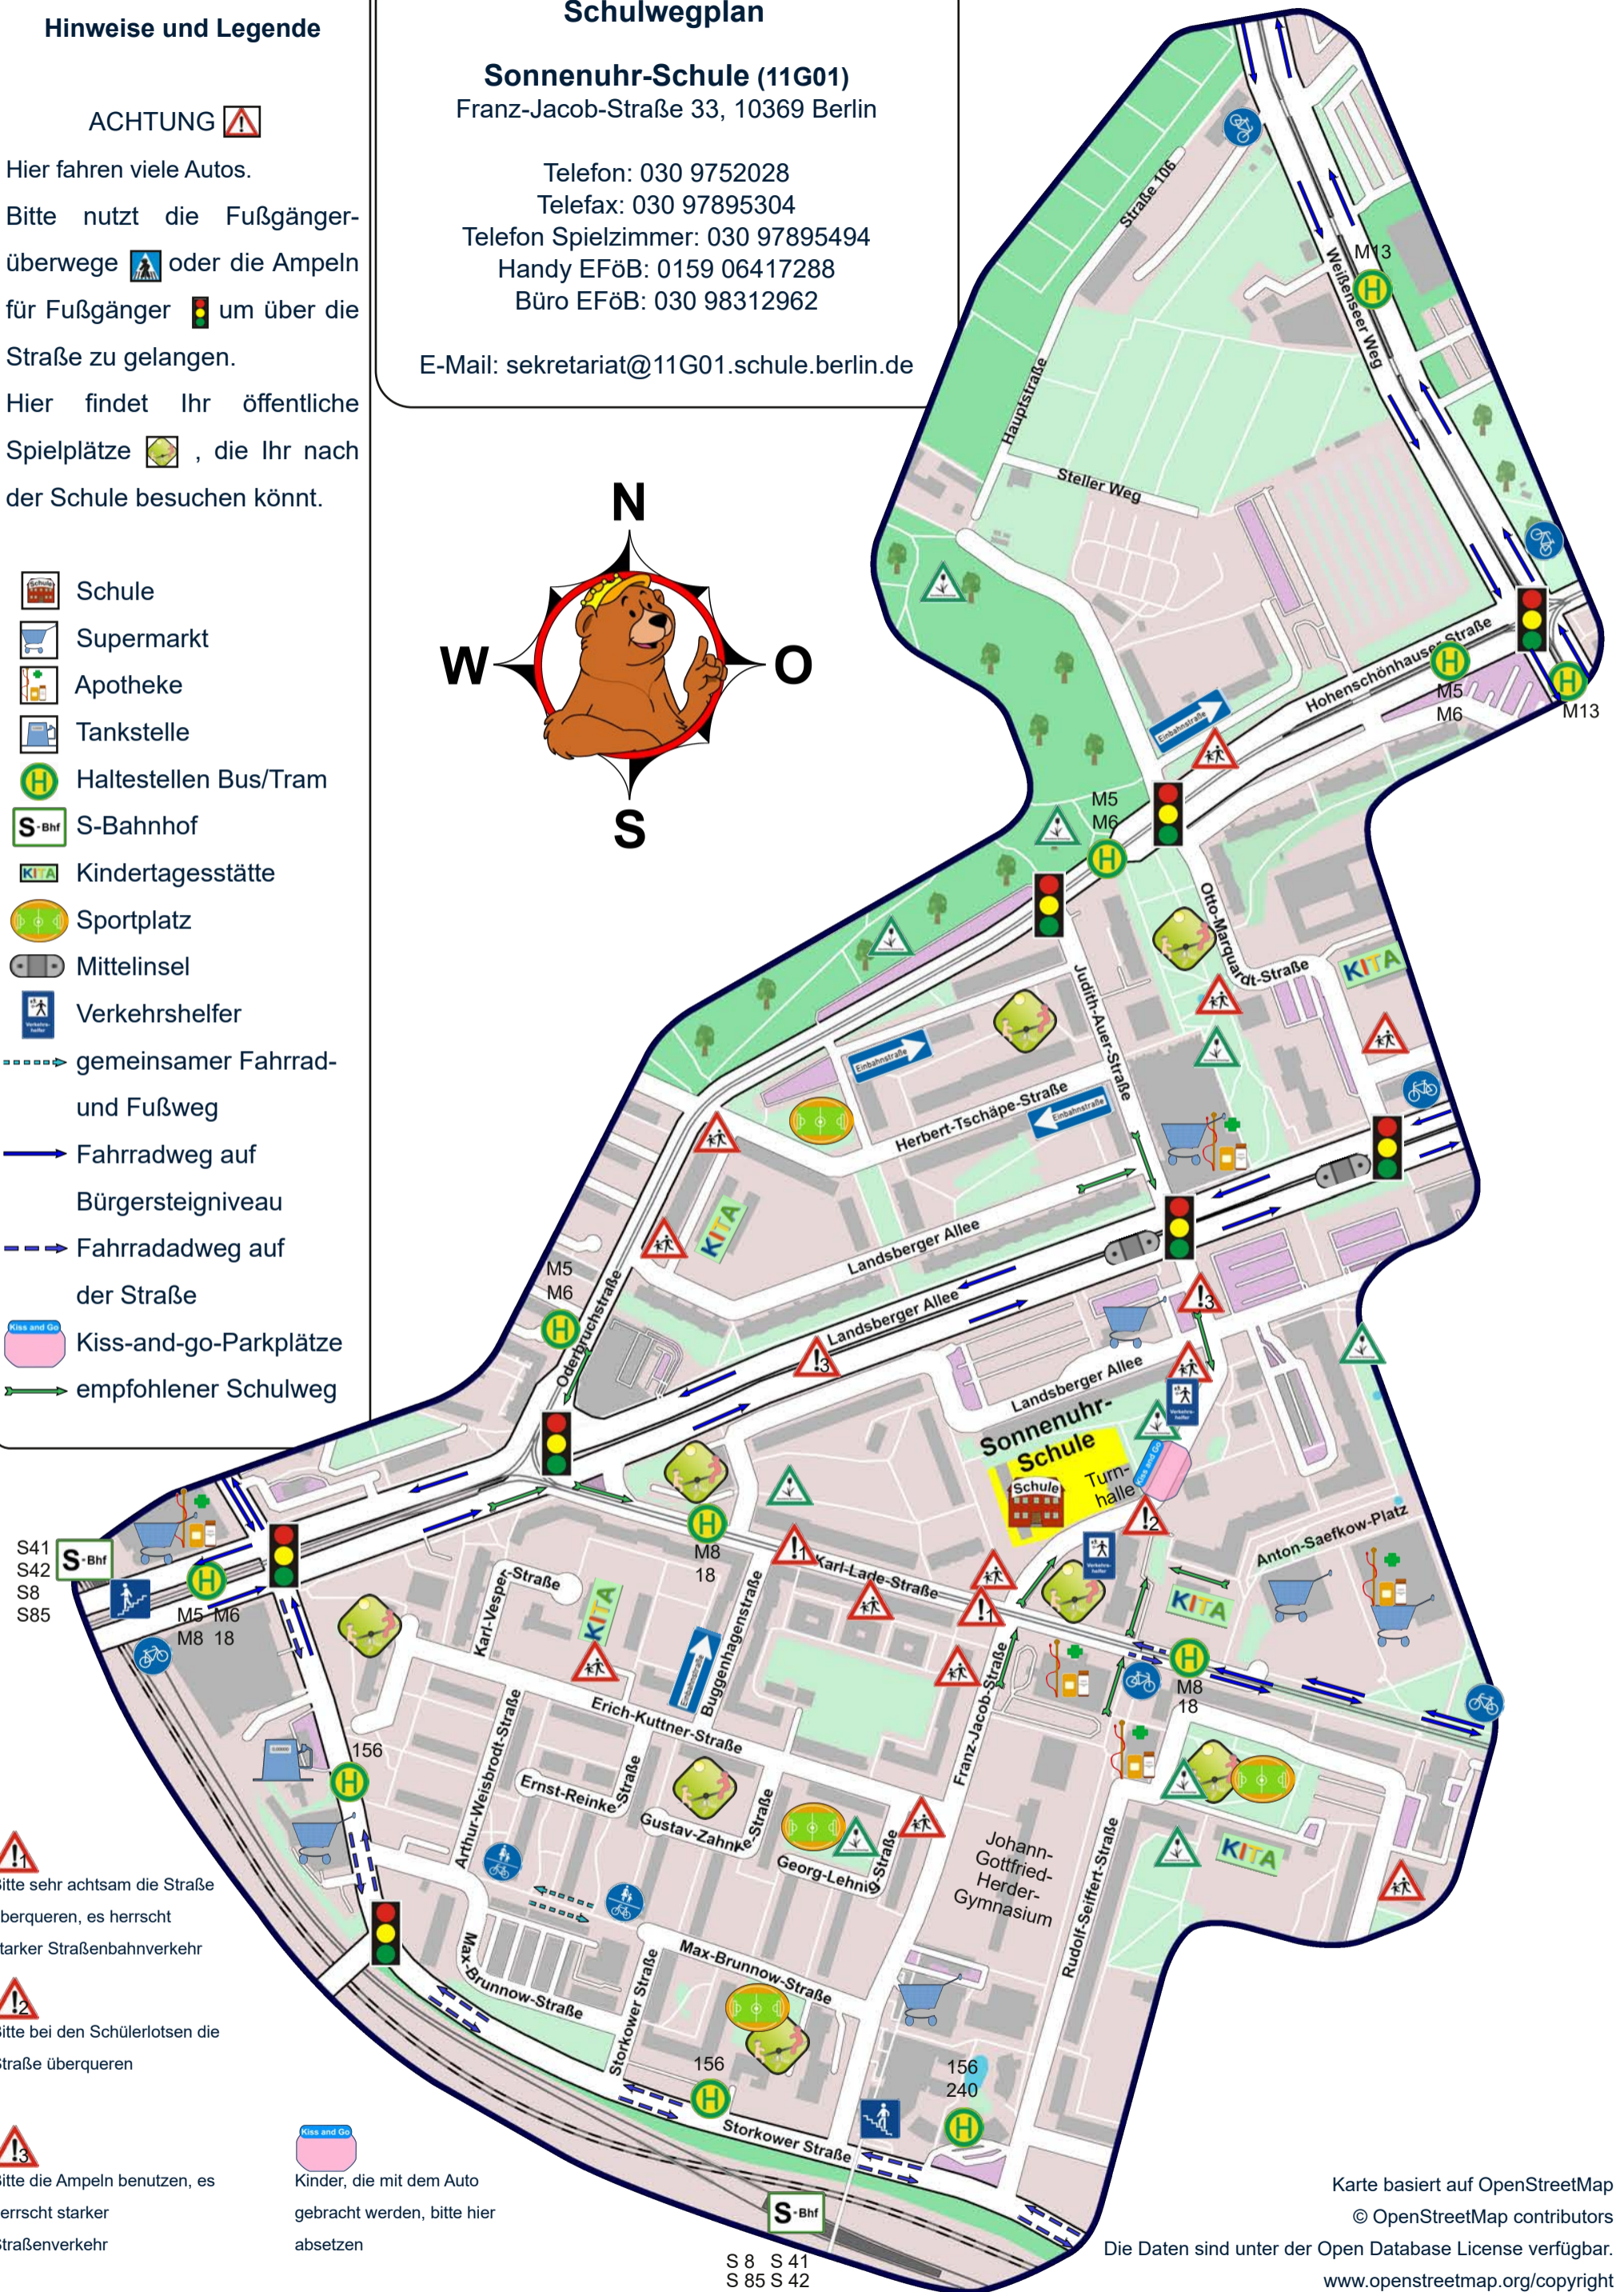

Hinweise und Legende

ACHTUNG

Hier fahren viele Autos.

Bitte nutzt die Fußgängerüberwege oder die Ampeln für Fußgänger um über die Straße zu gelangen.

Hier findet Ihr öffentliche Spielplätze , die Ihr nach der Schule besuchen könnt.

- Schule
- Supermarkt
- Apotheke
- Tankstelle
- Haltestellen Bus/Tram
- S-Bahn
- Kindertagesstätte
- Sportplatz
- Mittelinsel
- Verkehrshelfer
- gemeinsamer Fahrrad- und Fußweg
- Fahrradweg auf Bürgersteigniveau
- Fahrradweg auf der Straße
- Kiss-and-go-Parkplätze
- empfohlener Schulweg

Schulwegplan

Sonnenuhr-Schule (11G01)

Franz-Jacob-Straße 33, 10369 Berlin

Telefon: 030 9752028

Telefax: 030 97895304

Telefon Spielzimmer: 030 97895494

Handy EFöB: 0159 06417288

Büro EFöB: 030 98312962

E-Mail: sekretariat@11G01.schule.berlin.de

Bitte sehr achtsam die Straße überqueren, es herrscht starker Straßenbahnverkehr

Bitte bei den Schülertrotts die Straße überqueren

Bitte die Ampeln benutzen, es herrscht starker Straßenverkehr

Kinder, die mit dem Auto gebracht werden, bitte hier absetzen

S 8 S 41
S 85 S 42

Karte basiert auf OpenStreetMap

© OpenStreetMap contributors

Die Daten sind unter der Open Database License verfügbar.

www.openstreetmap.org/copyright

www.opendatacommons.org/licenses/odbl