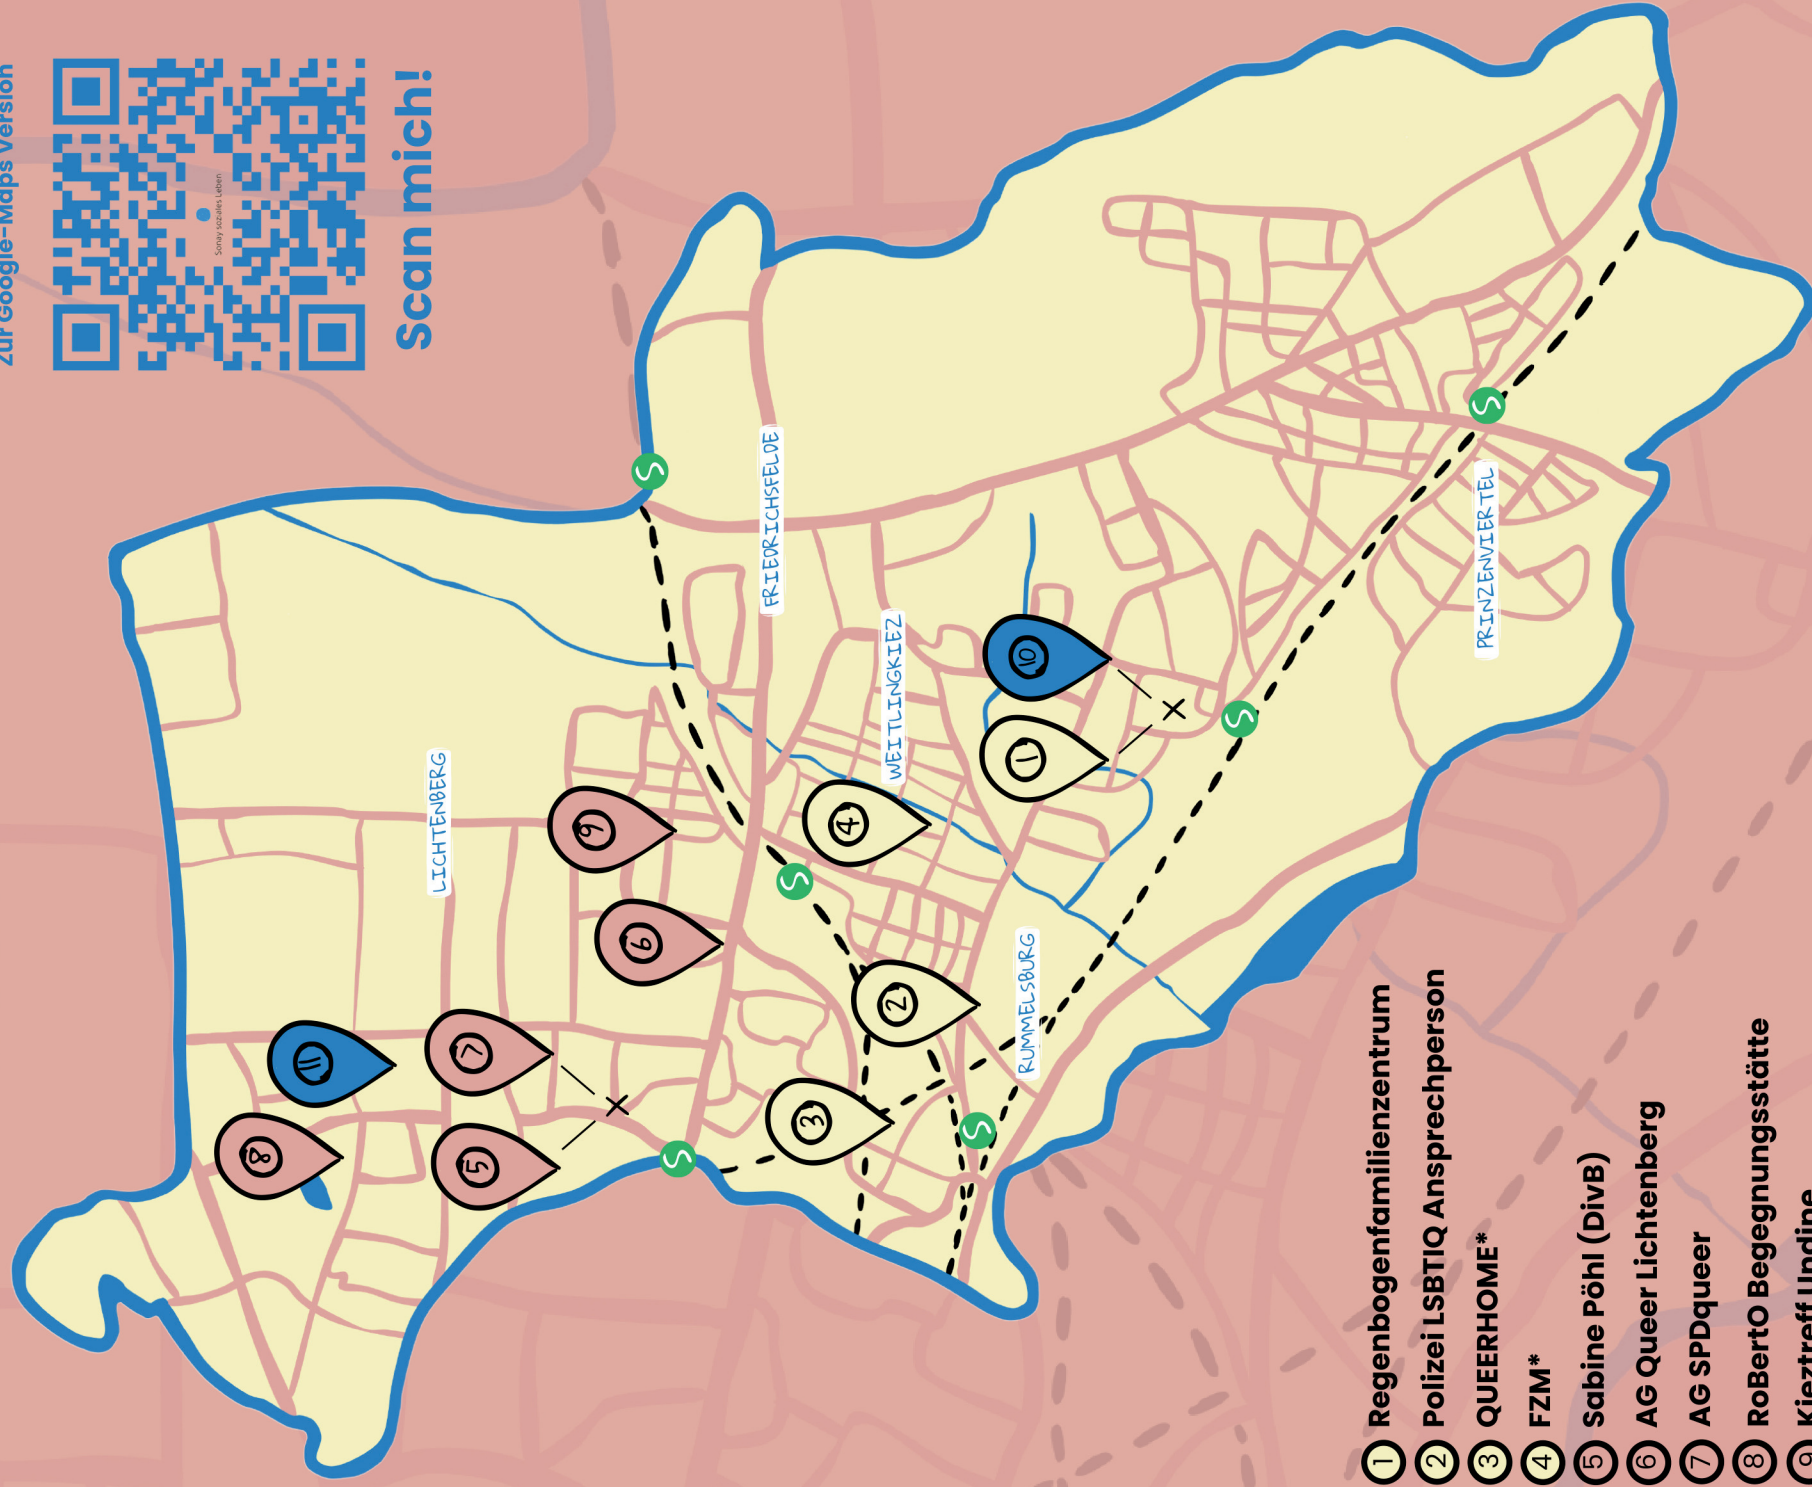

## Freizeitangebot

- 10 Lesben\* Leben Familie  
(LesLeFem) e.V.**
  - 📍 Dolgenseestraße 21, 10319 Berlin
  - ✉️ info@leslefam.de
  - 🌐 www.leslefam.de
  - ☎️ 030 58682129
- 11 blu:boks Kinder- und Jugendbildung  
gGmbH**
  - 📍 Paul-Zobel-Straße 9, 10367 Berlin
  - ✉️ info@bluboks-berlin.de
  - 🌐 www.bluboks.de
  - ☎️ 030 2509676530

Zur Google-Maps Version

Sonay soziales Leben

Scan mich!

- ① Regenbogenfamilienzentrum
- ② Polizei LSBTIQ Ansprechperson
- ③ QUEERHOME\*
- ④ FZM\*
- ⑤ Sabine Pöhl (DivB)
- ⑥ AG Queer Lichtenberg
- ⑦ AG SPDqueer
- ⑧ RoBERTO Begegnungsstätte
- ⑨ Kieztreff Undine
- ⑩ LesLeFem
- ⑪ blu:boks