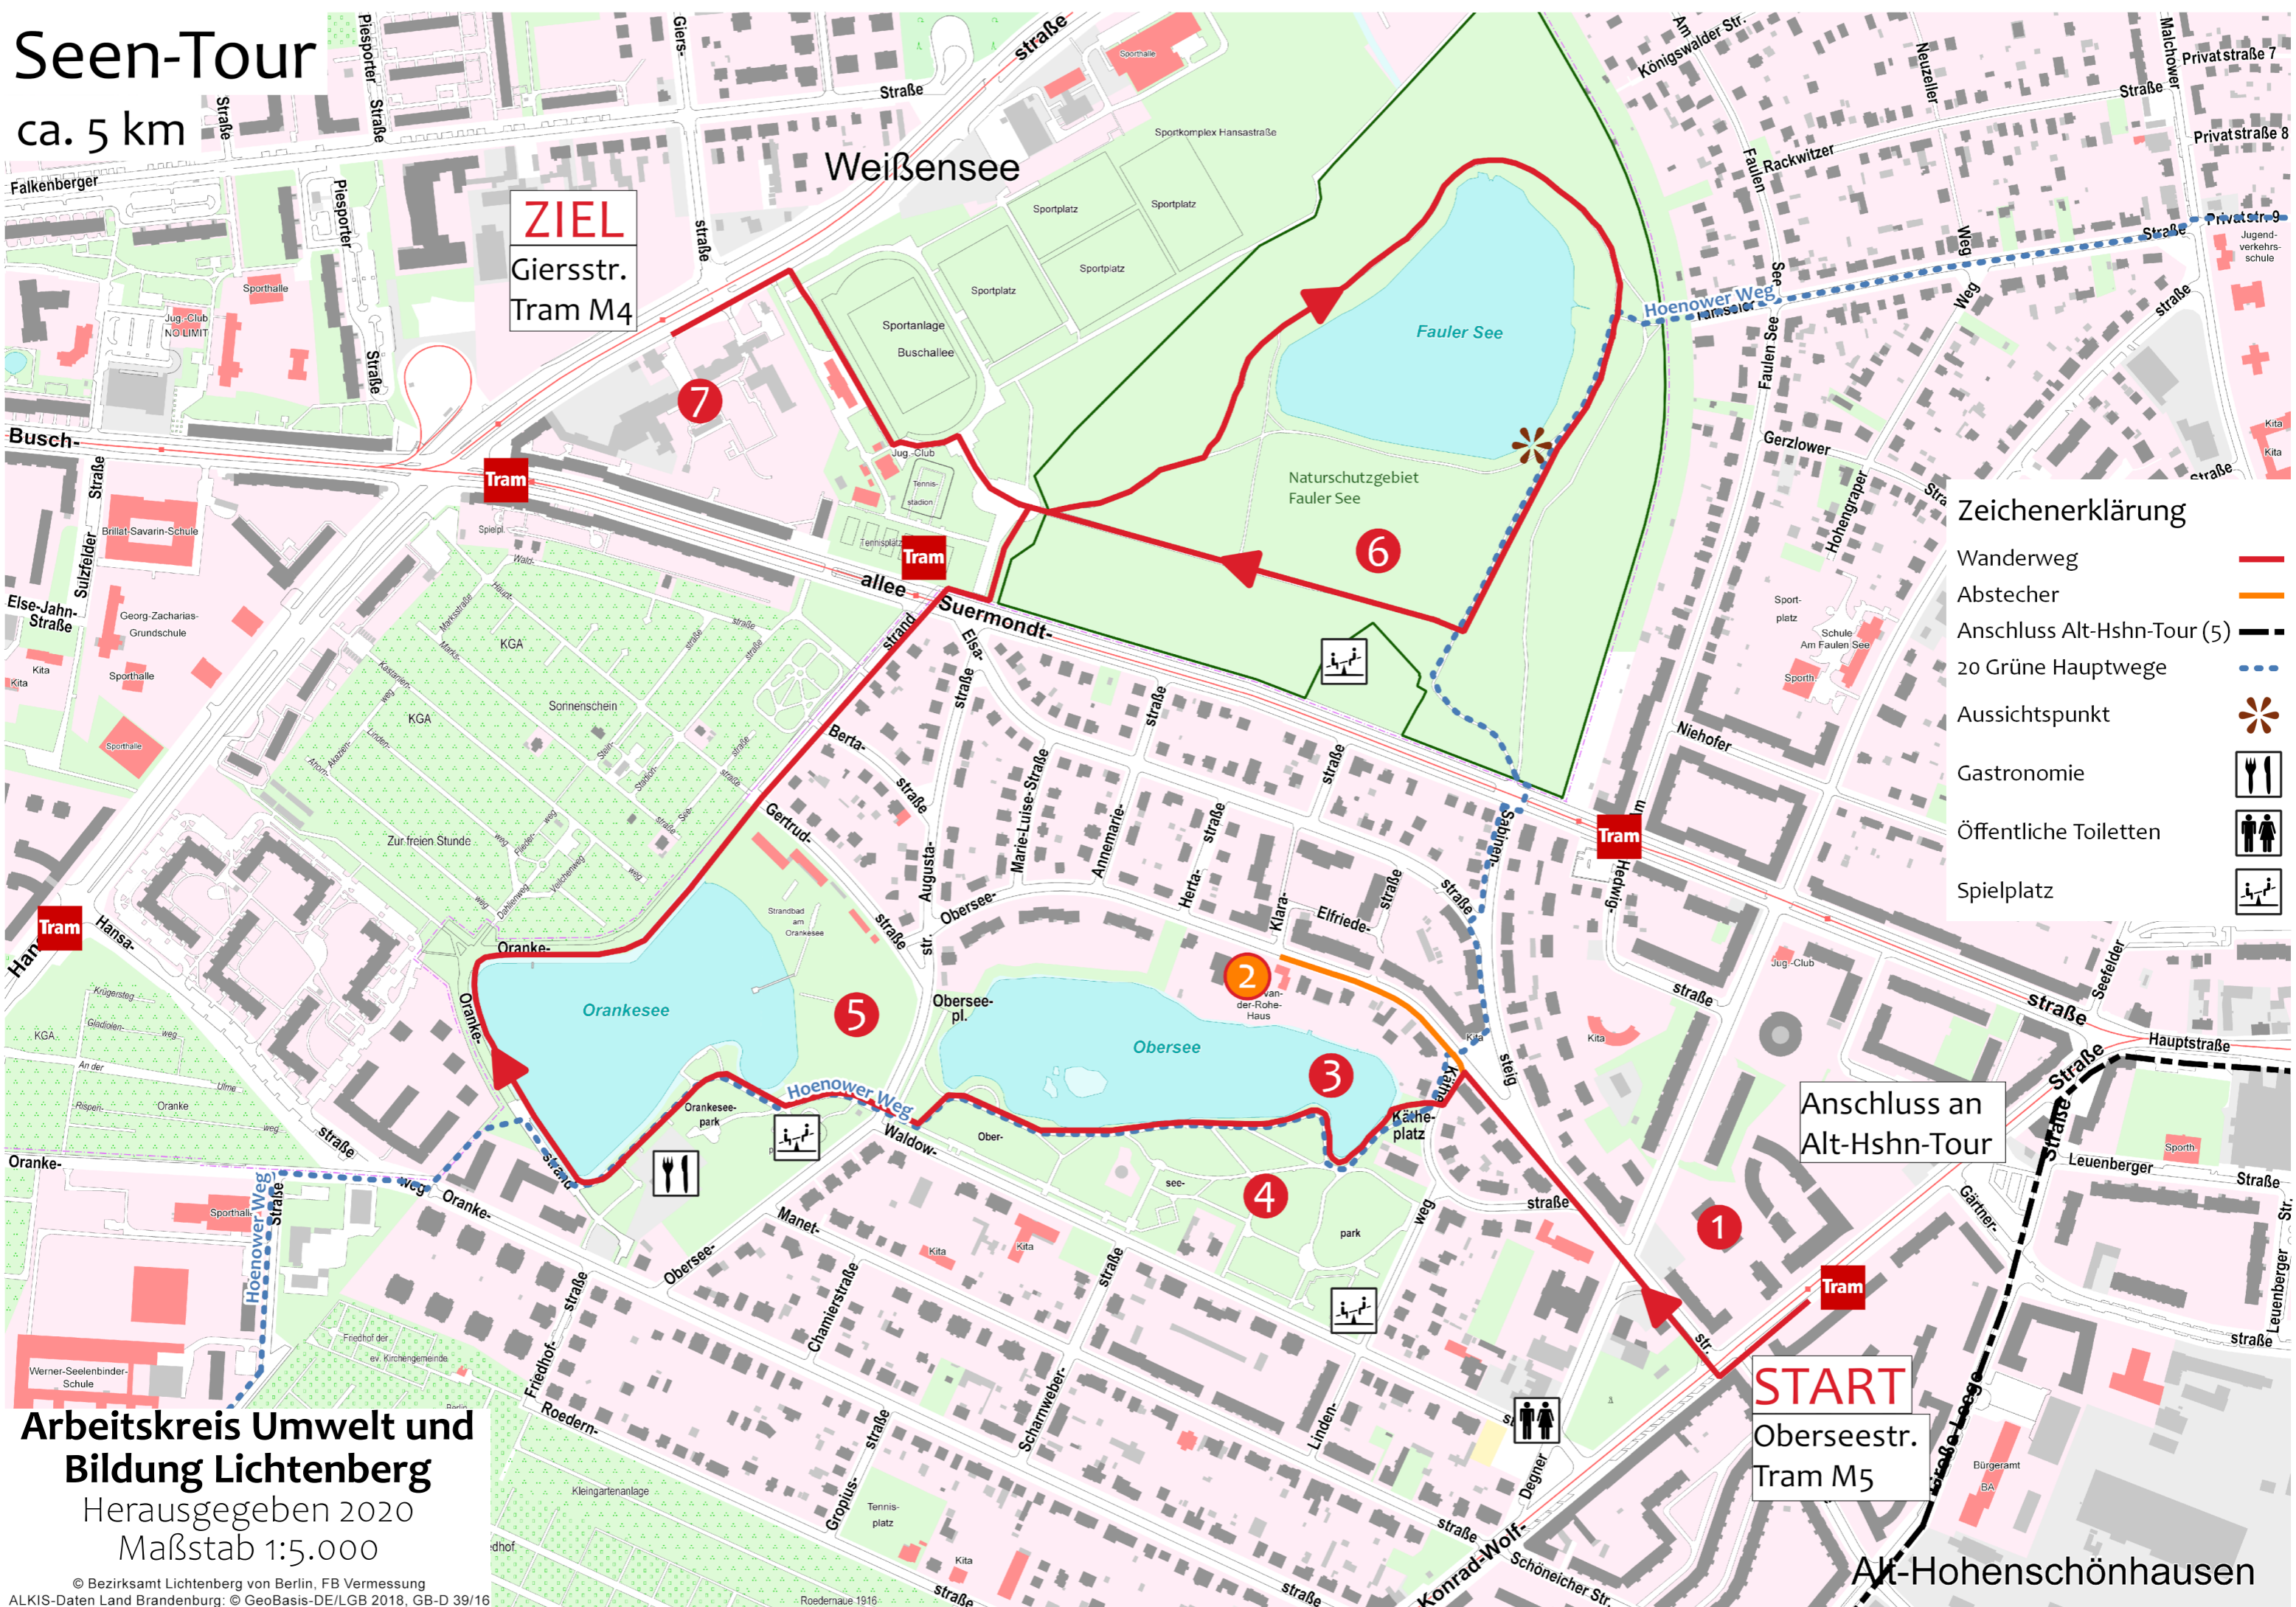

Seen-Tour

ca. 5 km

ZIEL
Giersstr.
Tram M4

START
Oberseestr.
Tram M5

Anschluss an
Alt-Hshn-Tour

- ### Zeichenerklärung
- Wanderweg
 - Abstecher
 - Anschluss Alt-Hshn-Tour (5)
 - 20 Grüne Hauptwege
 - Aussichtspunkt
 - Gastronomie
 - Öffentliche Toiletten
 - Spielplatz

**Arbeitskreis Umwelt und
Bildung Lichtenberg**

Herausgegeben 2020
Maßstab 1:5.000

© Bezirksamt Lichtenberg von Berlin, FB Vermessung
ALKIS-Daten Land Brandenburg: © GeoBasis-DE/LGB 2018, GB-D 39/16