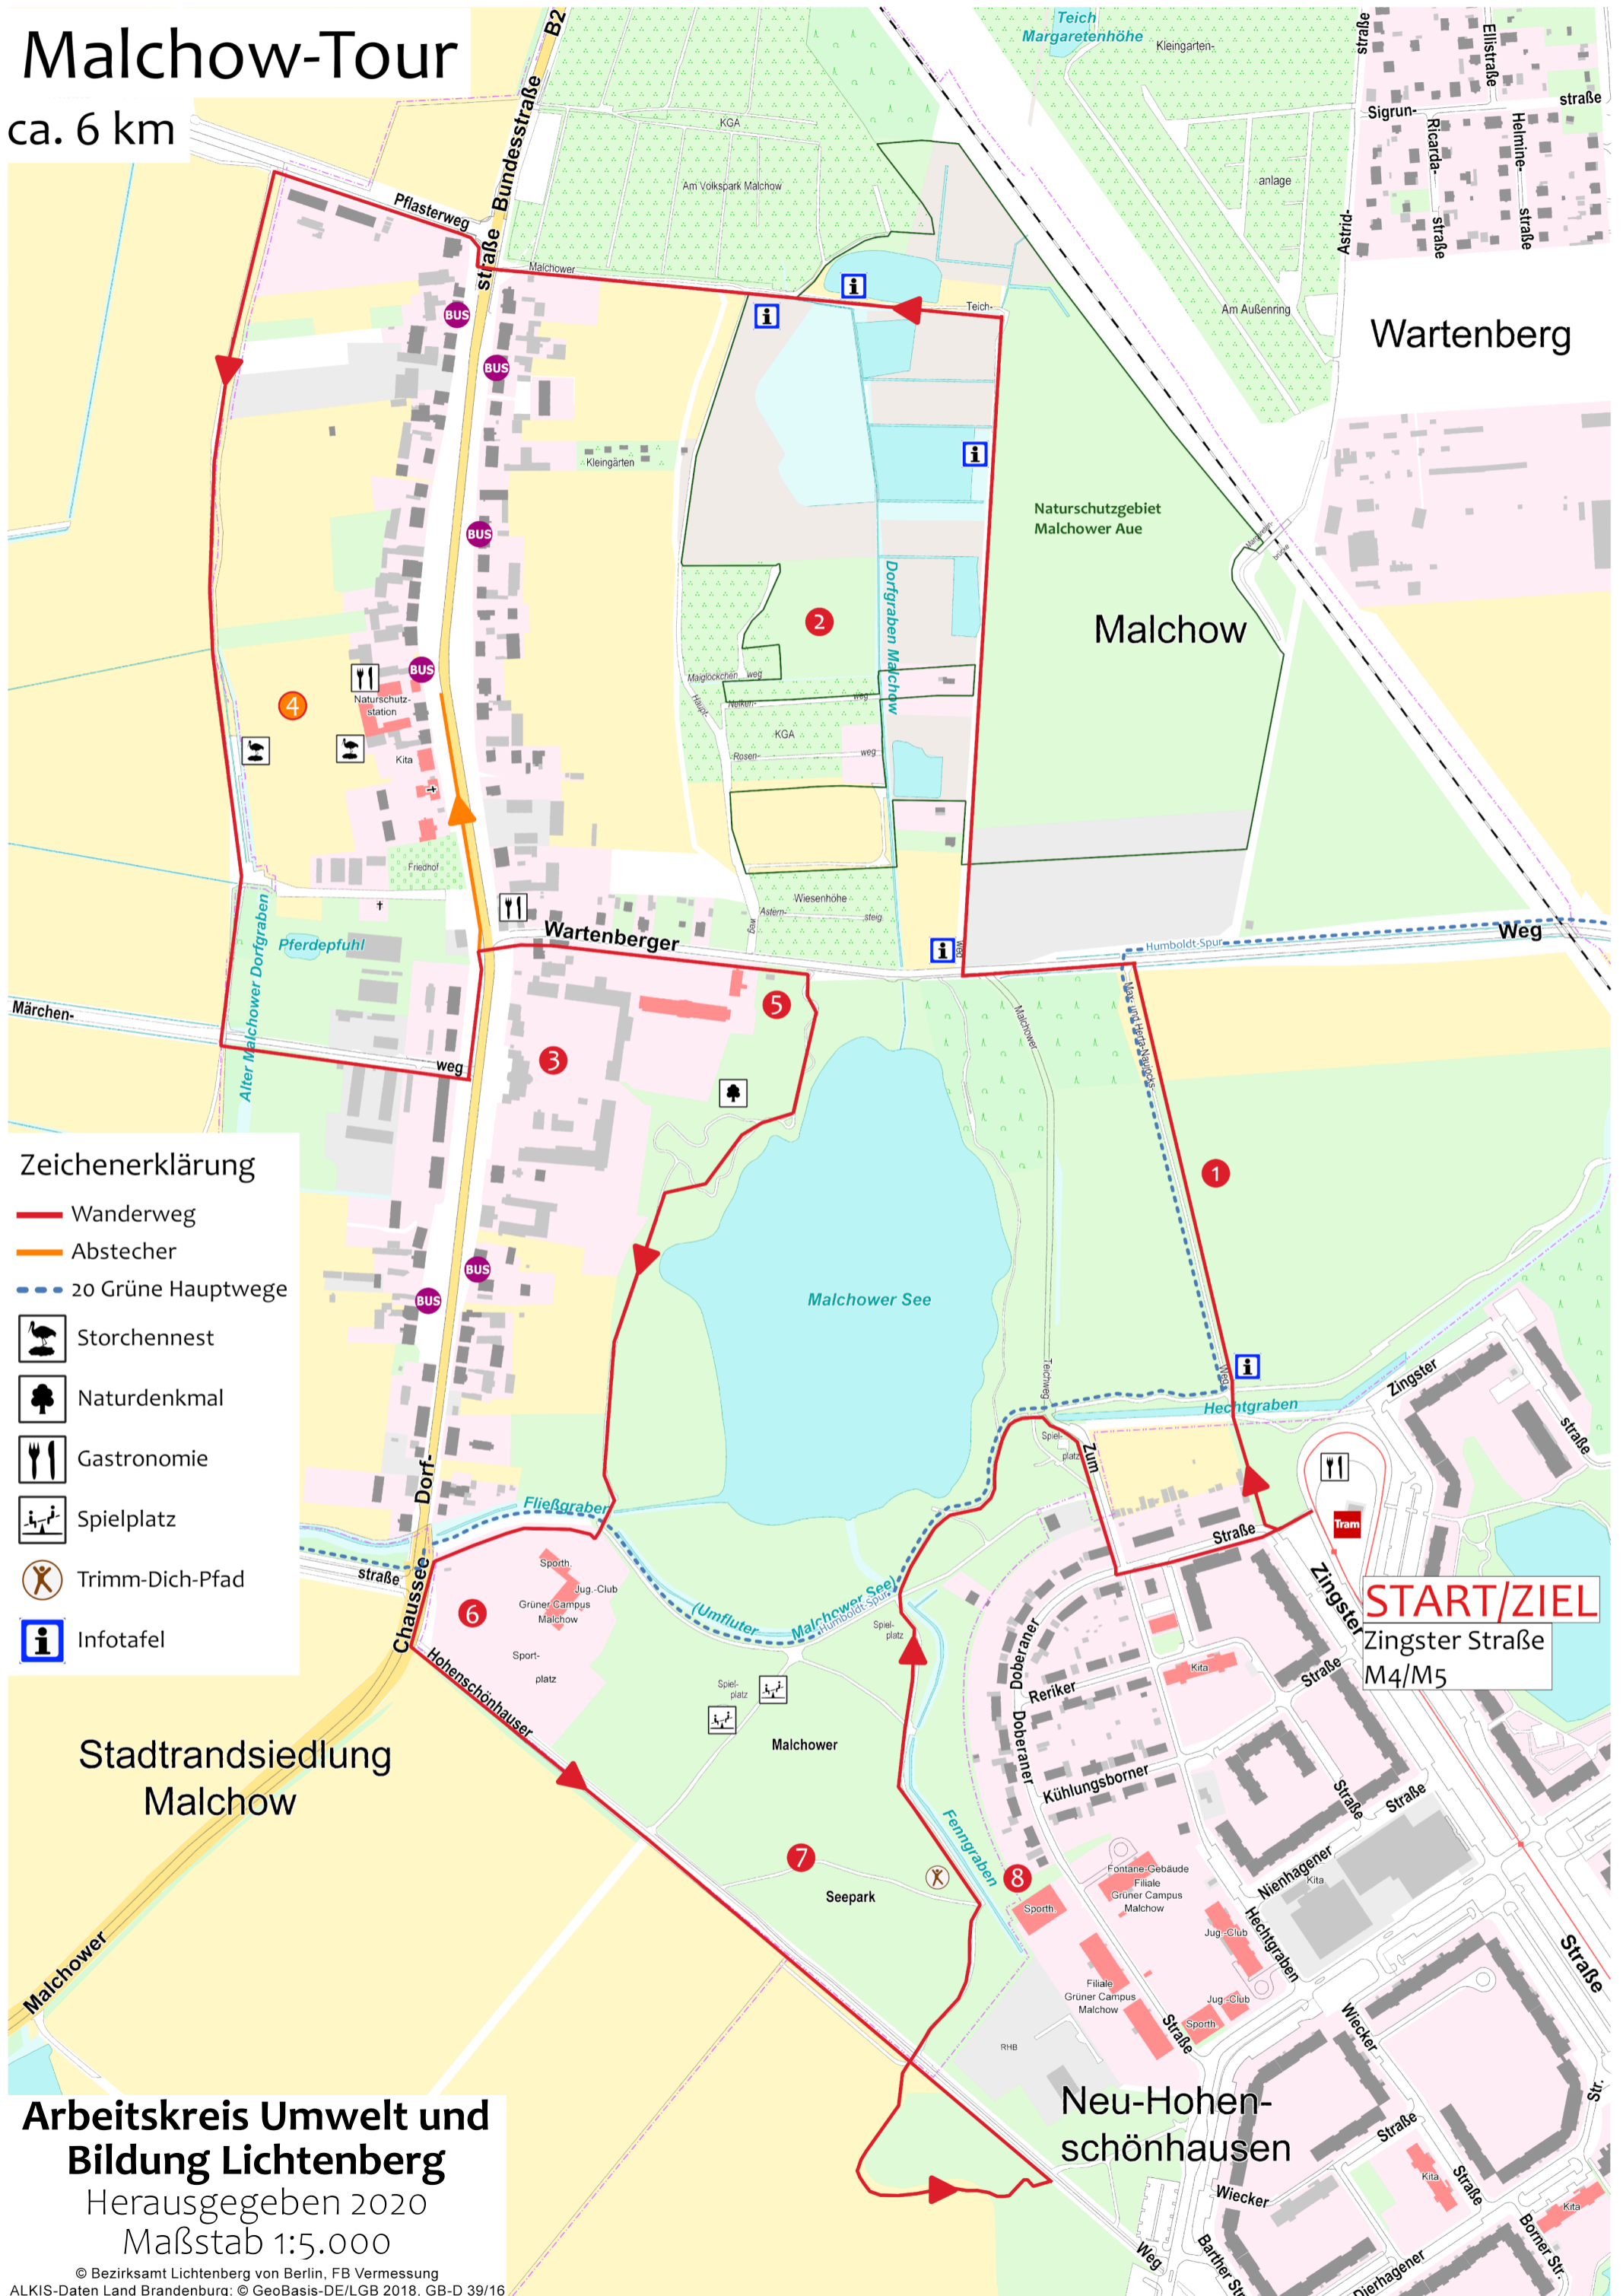

Malchow-Tour

ca. 6 km

Zeichenerklärung

- Wanderweg
- Abstecher
- - - 20 Grüne Hauptwege
-  Storchennest
-  Naturdenkmal
-  Gastronomie
-  Spielplatz
-  Trimm-Dich-Pfad
-  Infotafel

Stadtrandsiedlung
Malchow

**Arbeitskreis Umwelt und
Bildung Lichtenberg**

Herausgegeben 2020
Maßstab 1:5.000

START/ZIEL
Zingster Straße
M4/M5