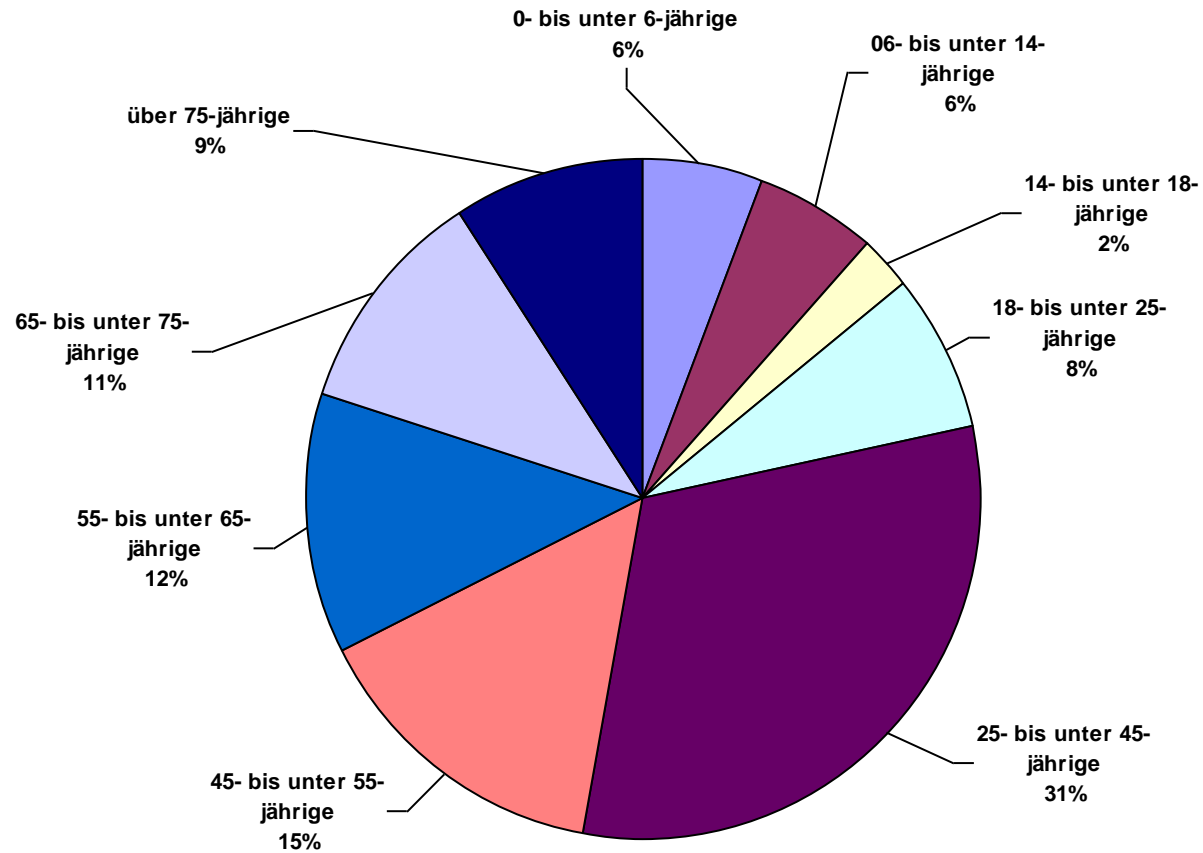

\* = Sozialraum

Datenquelle: Amt für Statistik Berlin-Brandenburg

Datenstand: 31.12.2013

**Stadtteil: Fennpfuhl**

Altersgruppe	Planungs- raum*	Einwohner	Entwicklung zum 31.12.2012 in %	männlich	weiblich	Deutsche	Ausländer
	17	1.636		842	794	1251	385
	18	4.304		2268	2036	3515	789
	19	2.937		1580	1357	2365	572
<b>25- bis unter 45-jährige</b>		<b>8.877</b>	<b>+ 3,70</b>	<b>4.690</b>	<b>4.187</b>	<b>7.131</b>	<b>1.746</b>
	17	682		377	305	577	105
	18	1.945		1014	931	1779	166
	19	1.308		661	647	1102	206
<b>45- bis unter 55-jährige</b>		<b>3.935</b>	<b>+ 0,85</b>	<b>2.052</b>	<b>1.883</b>	<b>3.458</b>	<b>477</b>
	17	583		246	337	525	58
	18	1.819		790	1029	1754	65
	19	1.067		498	569	990	77
<b>55- bis unter 65-jährige</b>		<b>3.469</b>	<b>-3,29</b>	<b>1.534</b>	<b>1.935</b>	<b>3.269</b>	<b>200</b>
	17	1.124		478	646	1113	11
	18	2.531		1100	1431	2494	37
	19	1.625		675	950	1615	10
<b>65- bis unter 75-jährige</b>		<b>5.280</b>	<b>-3,33</b>	<b>2.253</b>	<b>3.027</b>	<b>5.222</b>	<b>58</b>
	17	778		309	469	775	3
	18	1.932		779	1153	1919	13
	19	1.252		494	758	1248	4
<b>über 75-jährige</b>		<b>3.962</b>	<b>+ 6,62</b>	<b>1.582</b>	<b>2.380</b>	<b>3.942</b>	<b>20</b>
	<b>Summe:</b>	<b>32.119</b>	<b>+ 0,72</b>	<b>15.414</b>	<b>16.705</b>	<b>28.471</b>	<b>3.648</b>

\* = Sozialraum

Datenquelle: Amt für Statistik Berlin-Brandenburg

Datenstand: 31.12.2013

**Stadtteil: Fennpfuhl**

---

Altersgruppe	Planungsraum*	Einwohner	Entwicklung zum 31.12.2012 in %	männlich	weiblich	Deutsche	Ausländer
--------------	---------------	-----------	---------------------------------	----------	----------	----------	-----------

---

\* = Sozialraum  
Datenquelle: Amt für Statistik Berlin-Brandenburg  
Datenstand: 31.12.2013