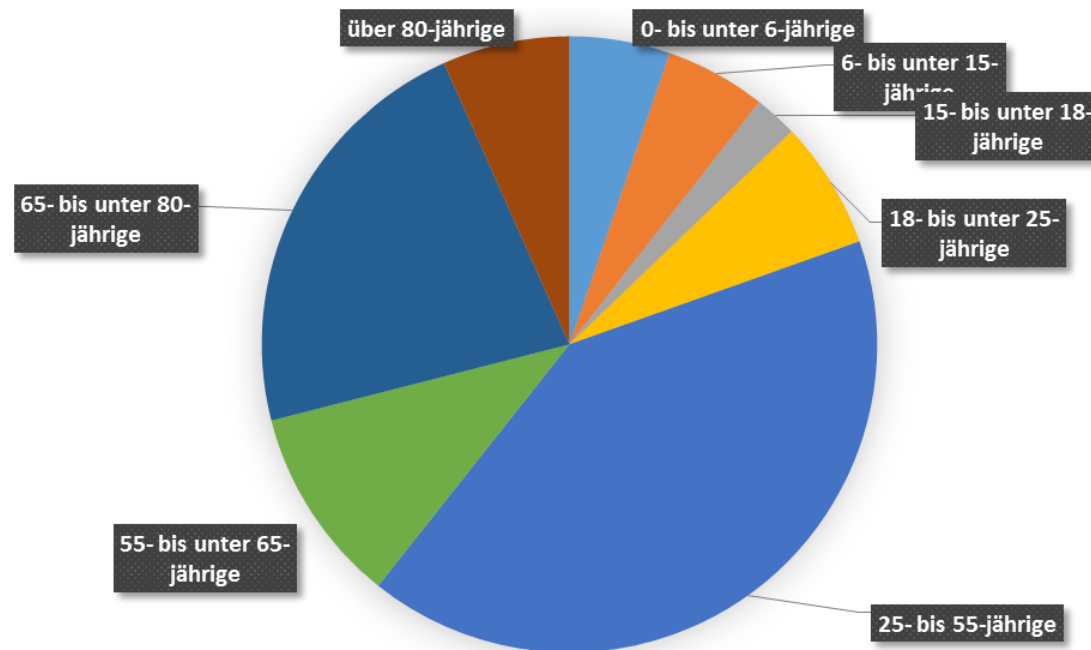

Einwohnerstatistik Datenstand: 31.12.2015

Stadtteil	Altersgruppe	Einwohner	Männlich	Weiblich	Deutsche	Ausländer
06 Fennpfuhl	0- bis unter 6-jährige	1.718	891	827	1.452	266
06 Fennpfuhl	6- bis unter 15-jährige	1.720	865	855	1.482	238
06 Fennpfuhl	15- bis unter 18-jährige	737	374	363	597	140
06 Fennpfuhl	18- bis unter 25-jährige	2.185	1.056	1.129	1.649	536
06 Fennpfuhl	25- bis 55-jährige	13.353	7.025	6.328	10.623	2.730
06 Fennpfuhl	55- bis unter 65-jährige	3.362	1.589	1.773	3.081	281
06 Fennpfuhl	65- bis unter 80-jährige	7.241	3.024	4.217	7.149	92
06 Fennpfuhl	über 80-jährige	2.173	840	1.333	2.155	18
	Summe	32.489	15.664	16.825	28.188	4.301

Datenquelle: Amt für Statistik Berlin-Brandenburg