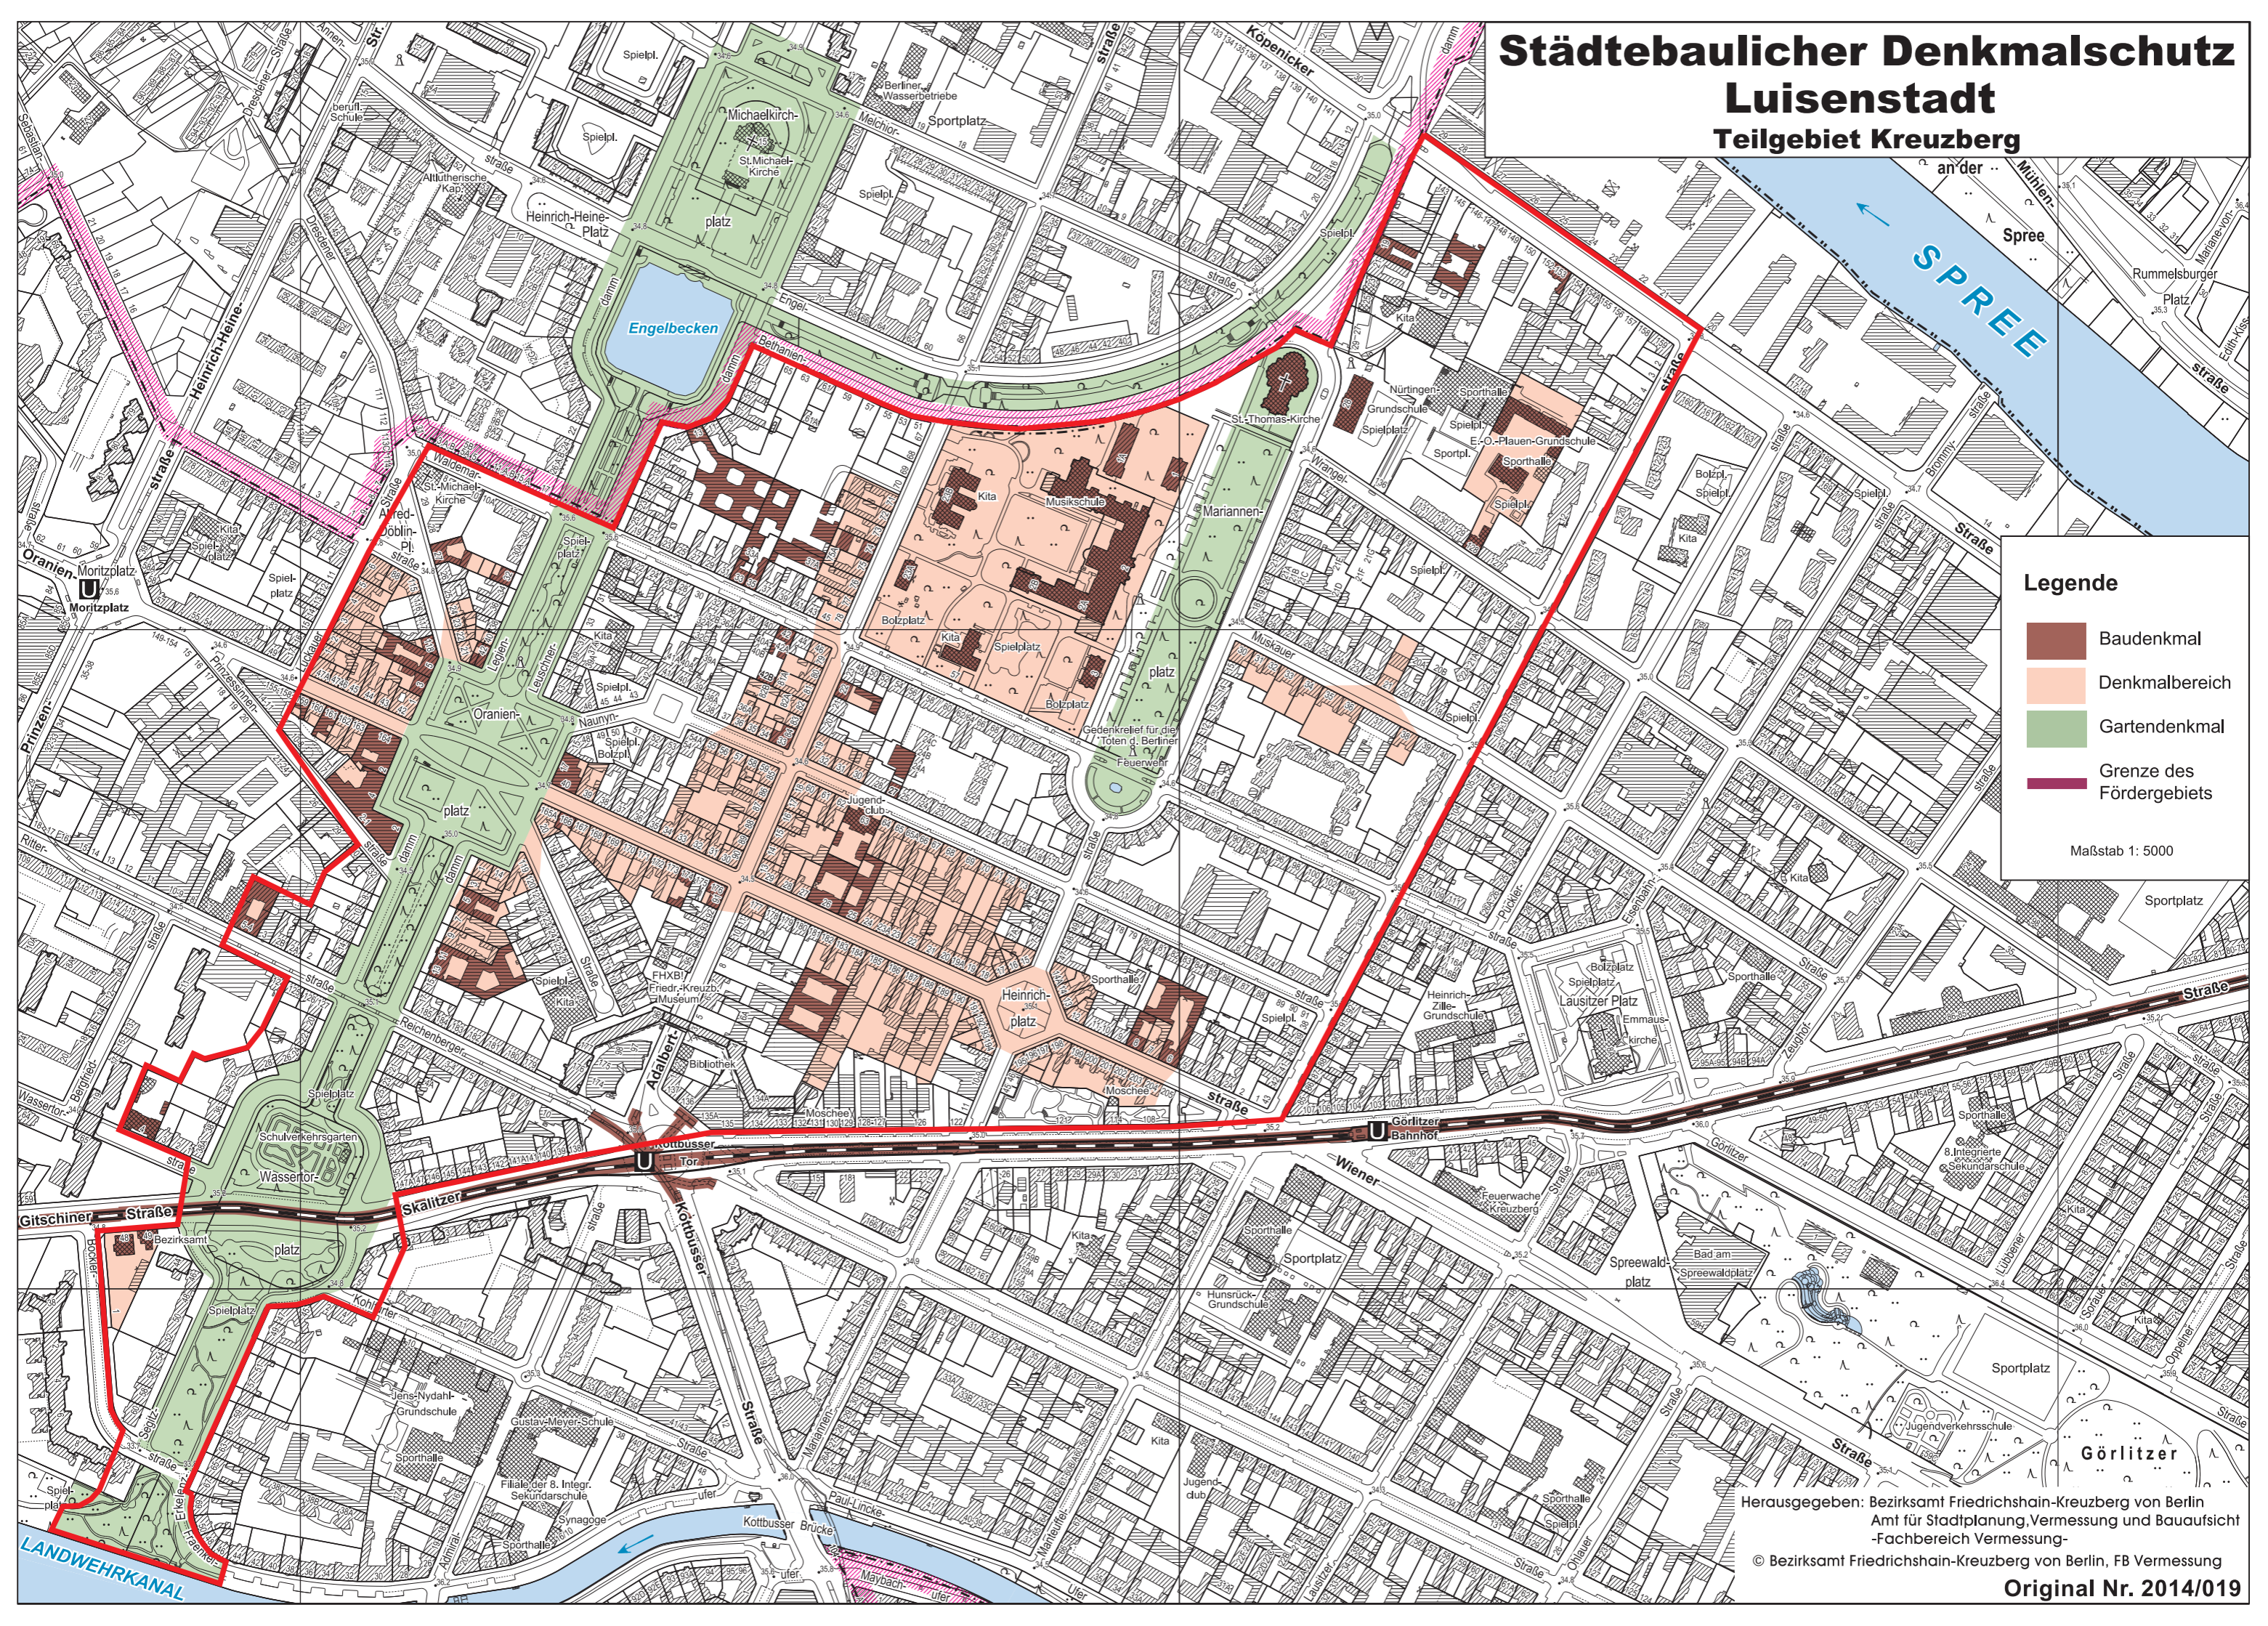

Städtebaulicher Denkmalschutz

Luisenstadt

Teilgebiet Kreuzberg

Legende

- Baudenkmal
- Denkmalbereich
- Gartendenkmal
- Grenze des Fördergebiets

Maßstab 1: 5000