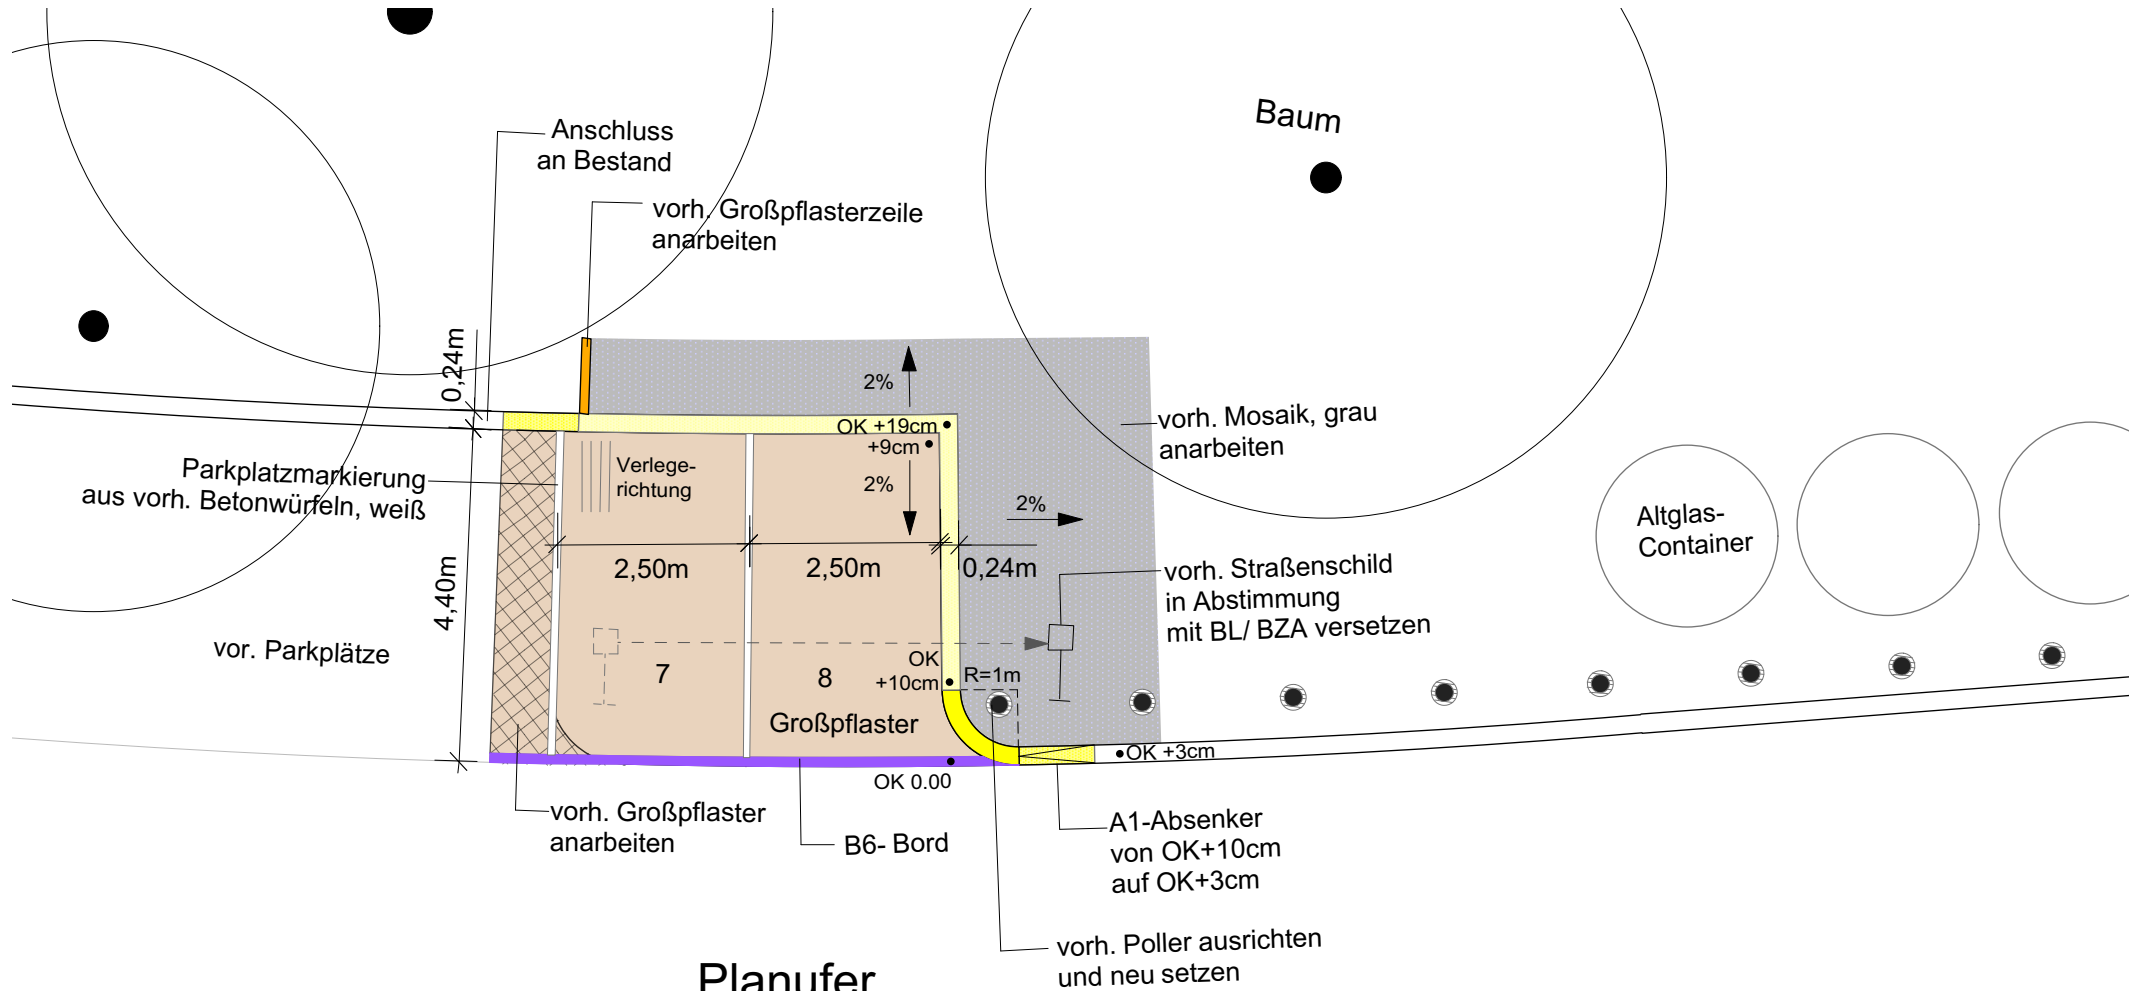

Planausschnitt Planufer 02, M 1:100

Planufer

(Planufer/
Ecke Grimmstraße)

5.S.07

BV Umgestaltung Fraenkelufer - Teilbereich Straße
Berlin Kreuzberg

Planausschnitt Planufer 02

1:100

Plan-Nr.: 336.5.S.07

Datei: 336_5S06/07_Planufer.vwx

Datum: 15.09.2017

vor. Parkplätze

**Alle Maßen sind vor Ort zu prüfen,
Änderungen der BL umgehend mitzuteilen!!!**