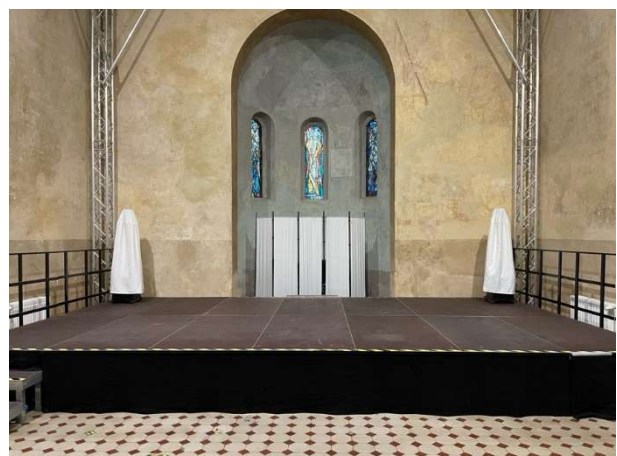

Venue Specification

Technische Grundausstattung

Bühne: 4m x 7m, Höhe 60 cm

Zugang zur Bühne: vorne links

Ton

2x HK-Audio Lucas Nano 608i (PA-System mit IPad Fernsteuerungsoption und Bluetooth)

<https://images.thomann.de/pics/atq/atqdata/document/manual/379508.pdf>

4x SM58 Mikrofon + Mikrostativ + Mikroklemmen

4x 10m XLR

2x Steckdosenverteiler