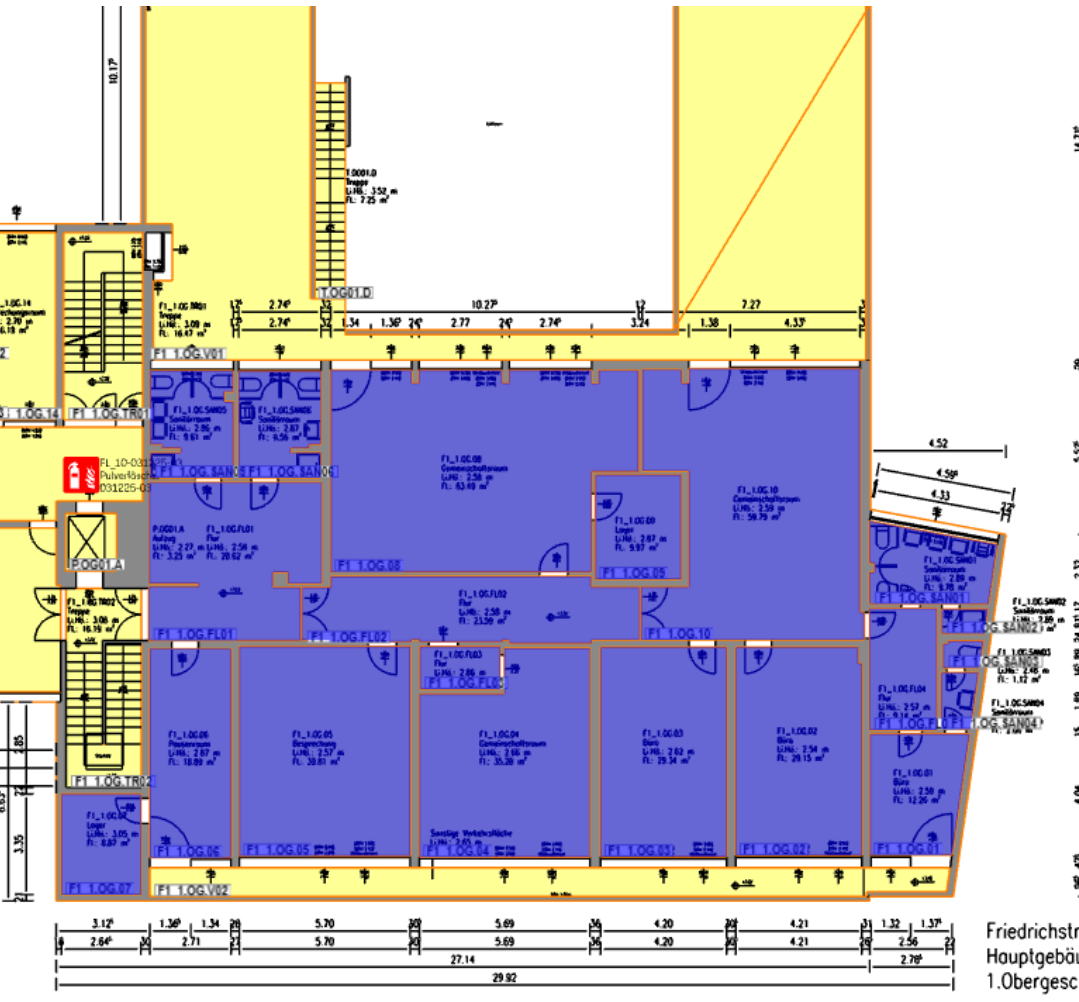

# Friedrichstr. 1 / 1.OG

**Grafische Objektauswahl**

Bitte klicken Sie alle Objekte derselben Klasse an, die Sie bearbeiten möchten.

Klasse: Raum

Attribut:

Objekt	Raumfläche [m²]
F1_1.OG.08	63,49
F1_1.OG.09	9,97
F1_1.OG.SAN06	9,56
F1_1.OG.SAN05	9,61
F1_1.OG.FL01	28,62
F1_1.OG.06	18,89
F1_1.OG.07	8,87
F1_1.OG.05	39,81
F1_1.OG.04	35,28
Summe: 405,35	

Friedrichstr Hauptgebäu 1.Obergesc