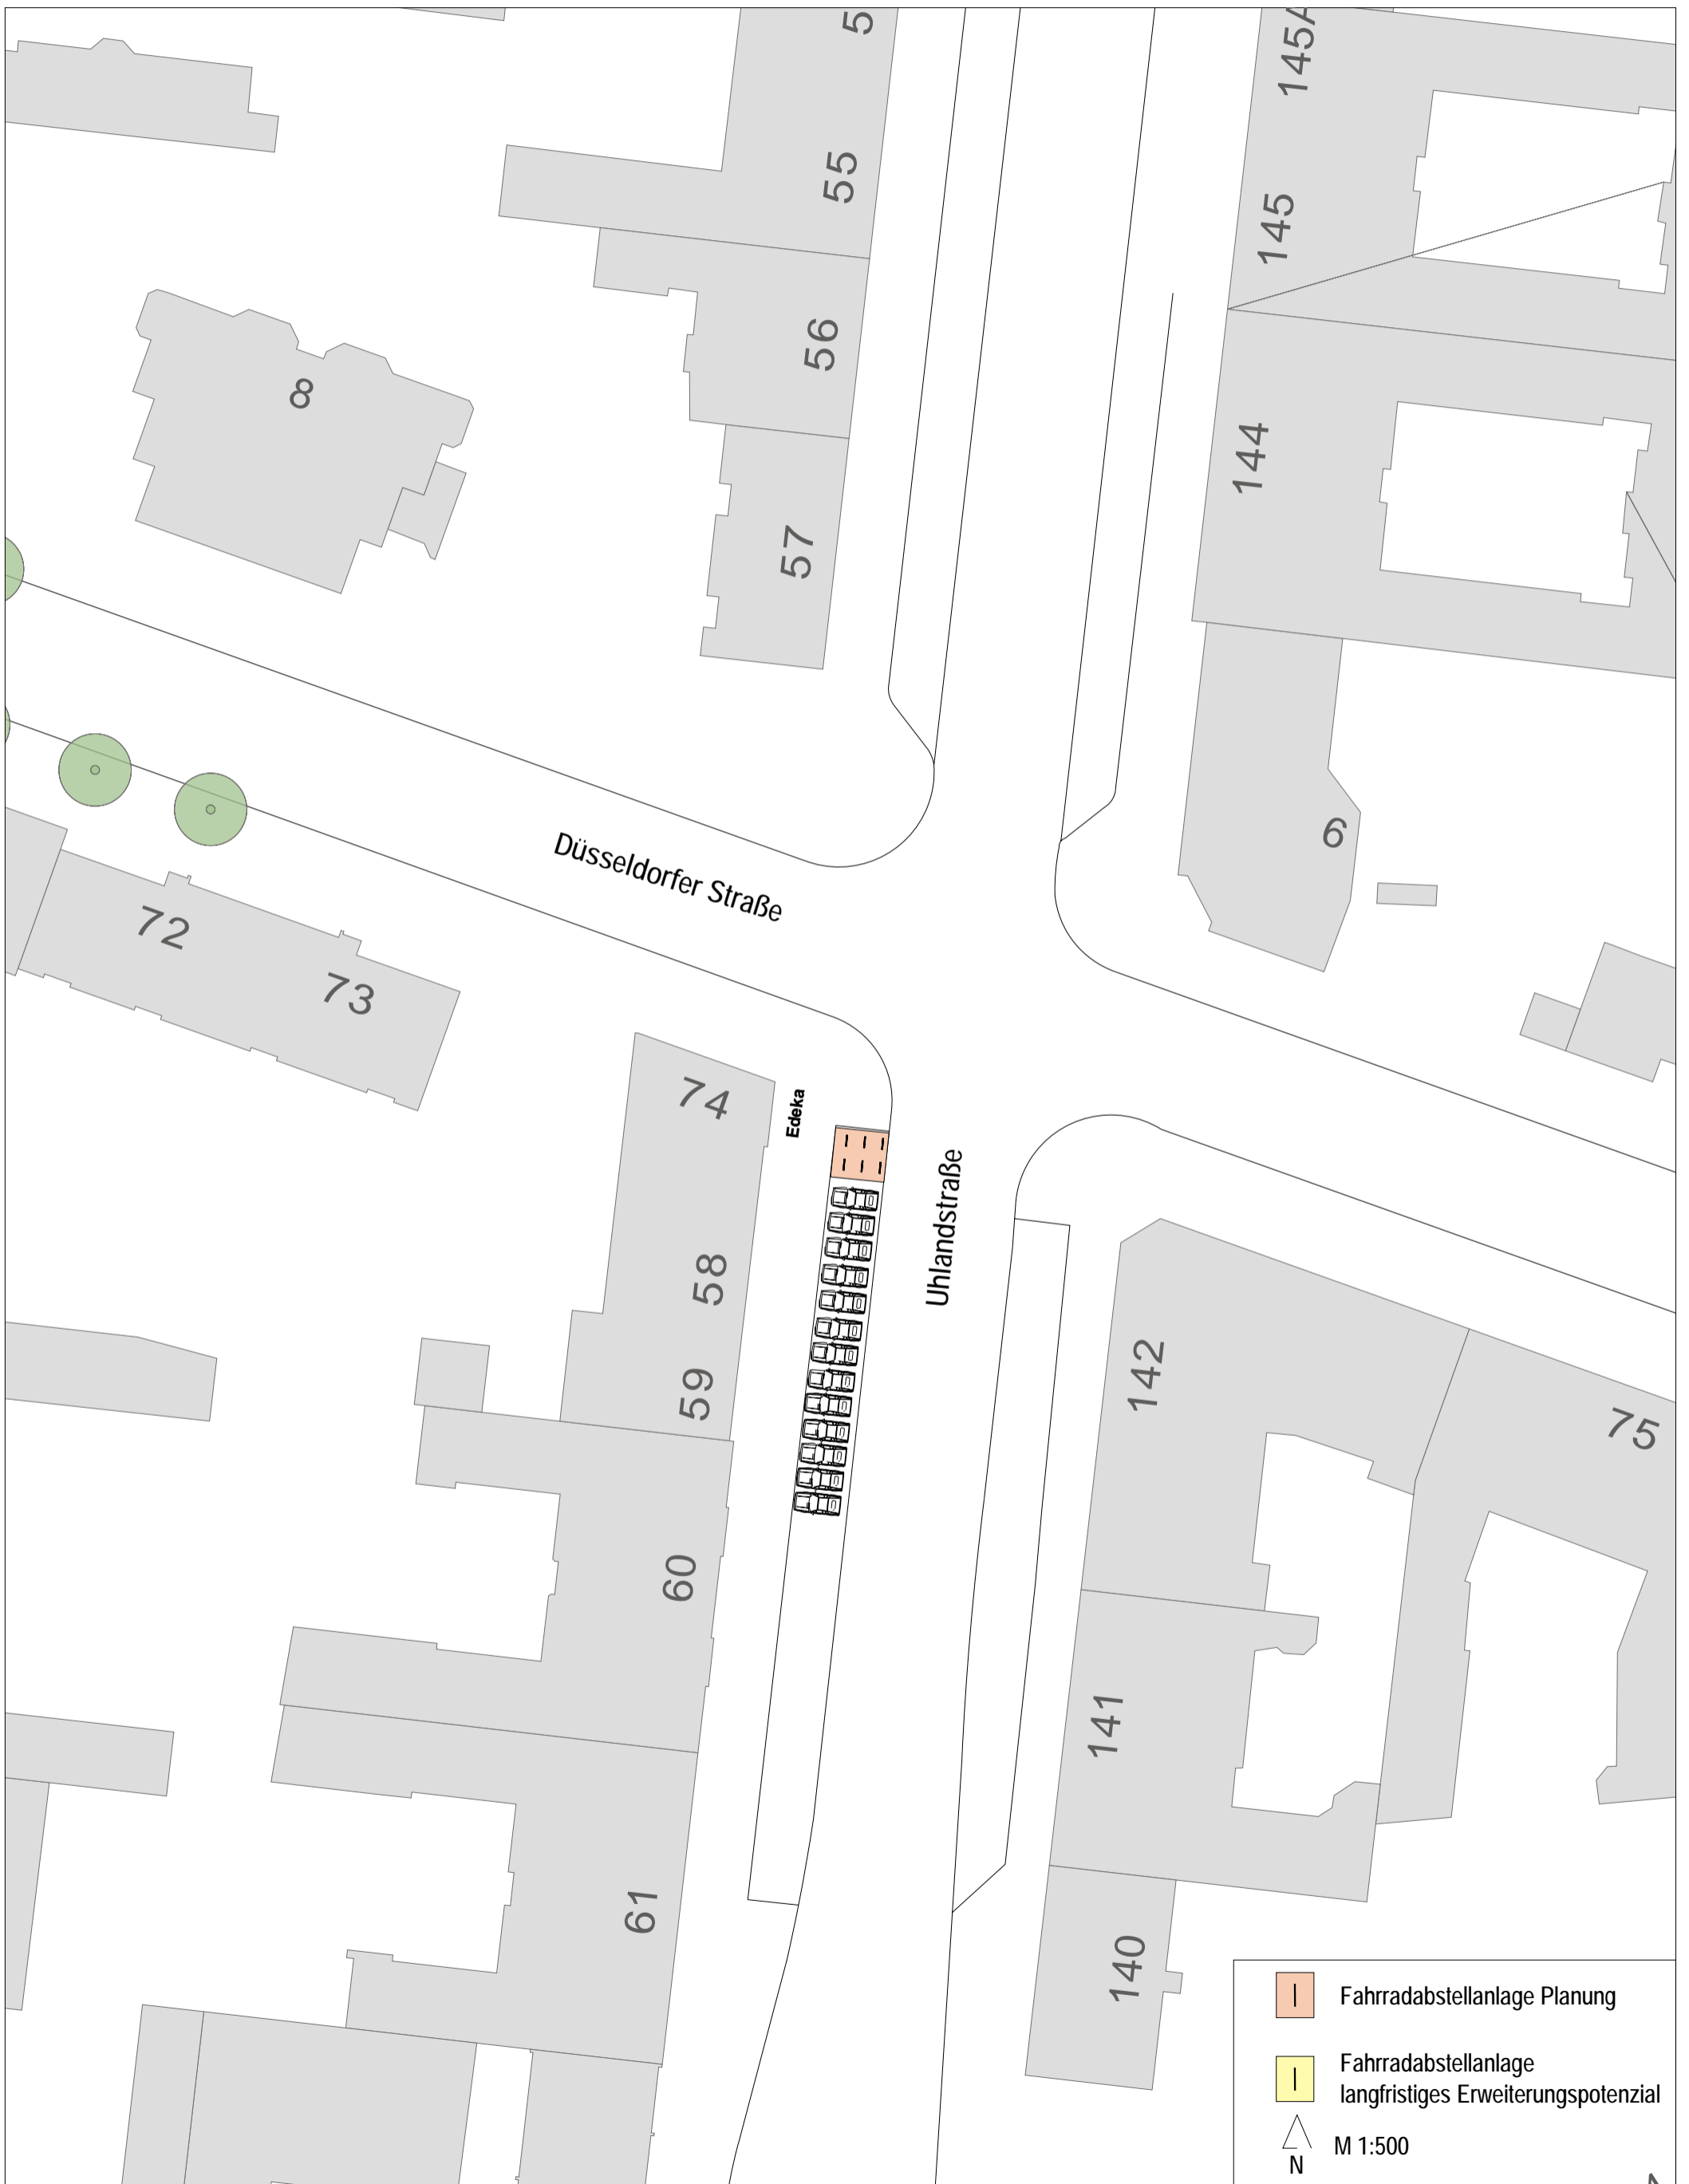

Maßnahmenüberblick Meerscheidtstraße

-  Fahrradabstellanlage Planung
-  Fahrradabstellanlage langfristiges Erweiterungspotenzial
-  M 1:500

Maßnahmenüberblick Nithackstraße

Maßnahmenüberblick Dernburgstraße

Maßnahmenüberblick Duisburger Straße

-  Fahrradabstellanlage Planung
-  Fahrradabstellanlage langfristiges Erweiterungspotenzial
-  N M 1:1000

Maßnahmenüberblick Gervinusstraße

Maßnahmenüberblick Riehlstraße

Maßnahmenüberblick Bayerische Straße

-  Fahrradabstellanlage-Planung
-  Fahrradabstellanlage langfristiges Erweiterungspotenzial
-  M 1:500
- N

Maßnahmenüberblick Wilmersdorfer Straße

Maßnahmenüberblick Pestalozzistraße

Maßnahmenüberblick Sybelstraße

Maßnahmenüberblick Schlüterstraße

Maßnahmenüberblick Uhlandstraße (Edeka)

Maßnahmenüberblick Uhlandstraße I

 Fahrradabstellanlage Planung

 Fahrradabstellanlage langfristiges Erweiterungspotenzial