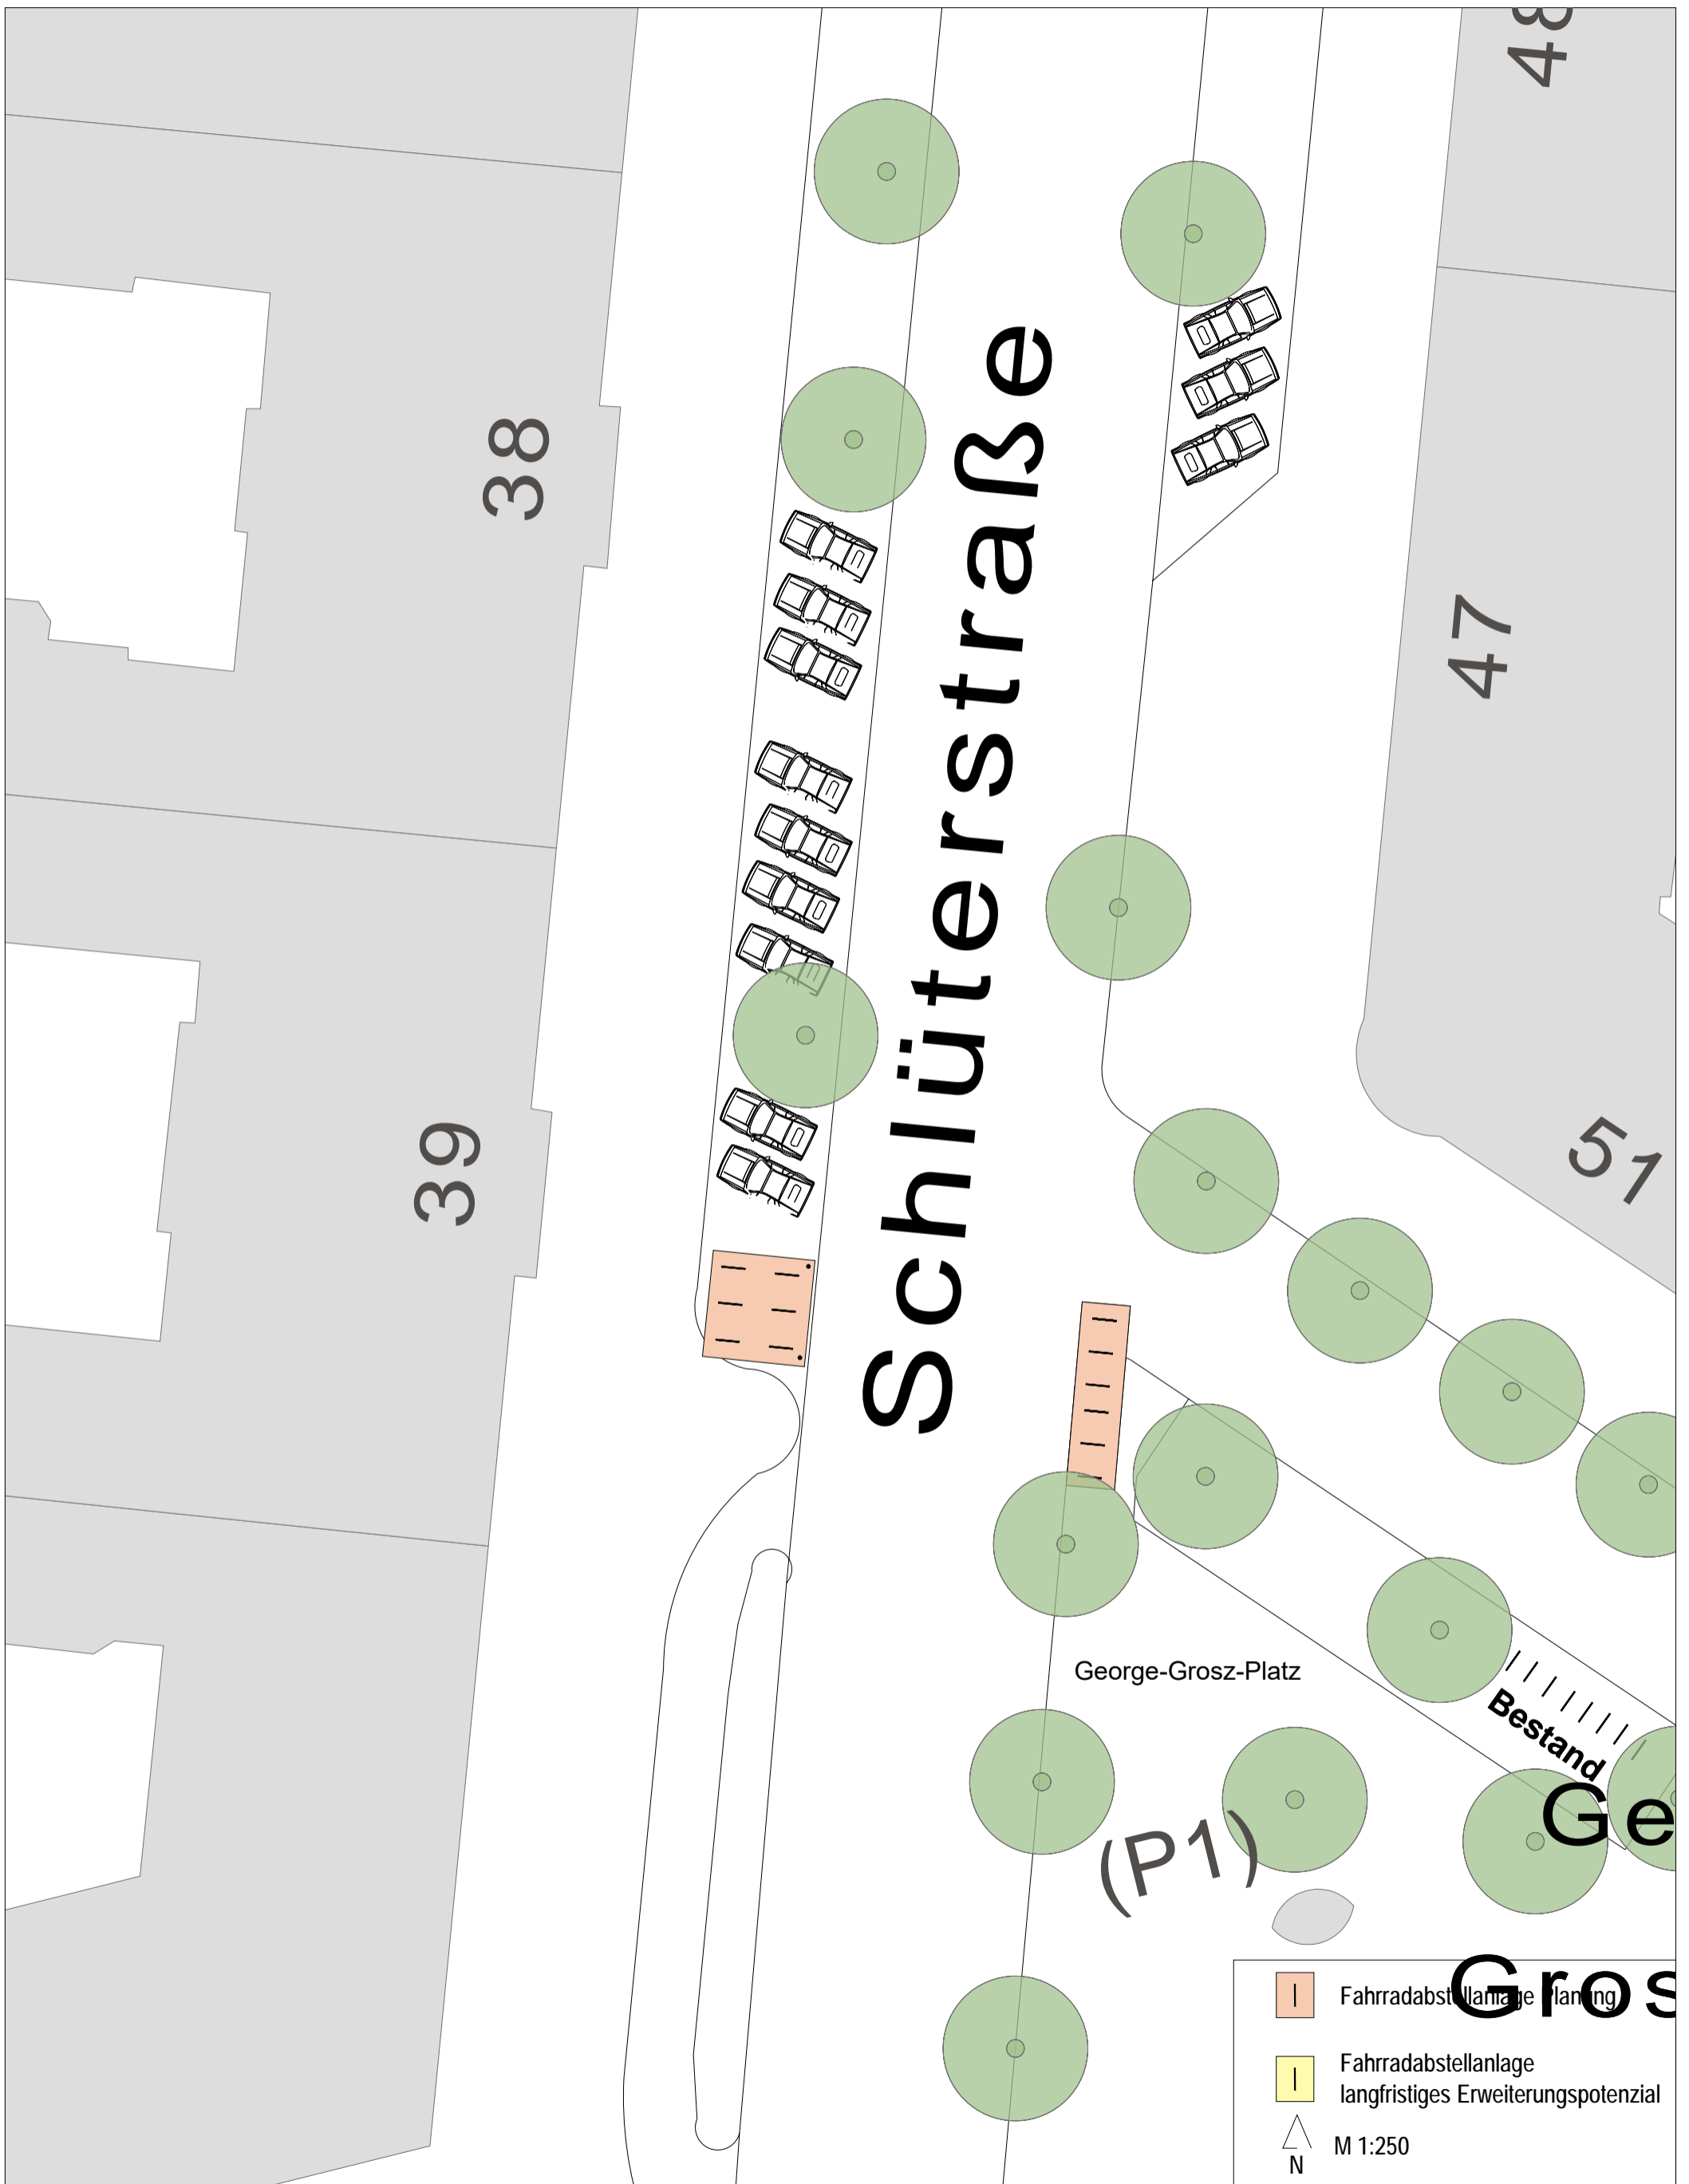

Maßnahmenüberblick Meerscheidtstraße

-  Fahrradabstellanlage Planung
-  Fahrradabstellanlage langfristiges Erweiterungspotenzial
-  M 1:500

Maßnahmenüberblick Nithackstraße

Maßnahmenüberblick Dernburgstraße

Maßnahmenüberblick Duisburger Straße

-  Fahrradabstellanlage Planung
-  Fahrradabstellanlage langfristiges Erweiterungspotenzial
-  N M 1:1000

Maßnahmenüberblick Gervinusstraße

Maßnahmenüberblick Riehlstraße

Maßnahmenüberblick Bayerische Straße

-  Fahrradabstellanlage-Planung
-  Fahrradabstellanlage langfristiges Erweiterungspotenzial
-  M 1:500
- N

Maßnahmenüberblick Wilmersdorfer Straße

Maßnahmenüberblick Pestalozzistraße

Maßnahmenüberblick Sybelstraße

Maßnahmenüberblick Schlüterstraße

Maßnahmenüberblick Uhlandstraße (Edeka)

Maßnahmenüberblick Uhlandstraße I

 Fahrradabstellanlage Planung

 Fahrradabstellanlage langfristiges Erweiterungspotenzial