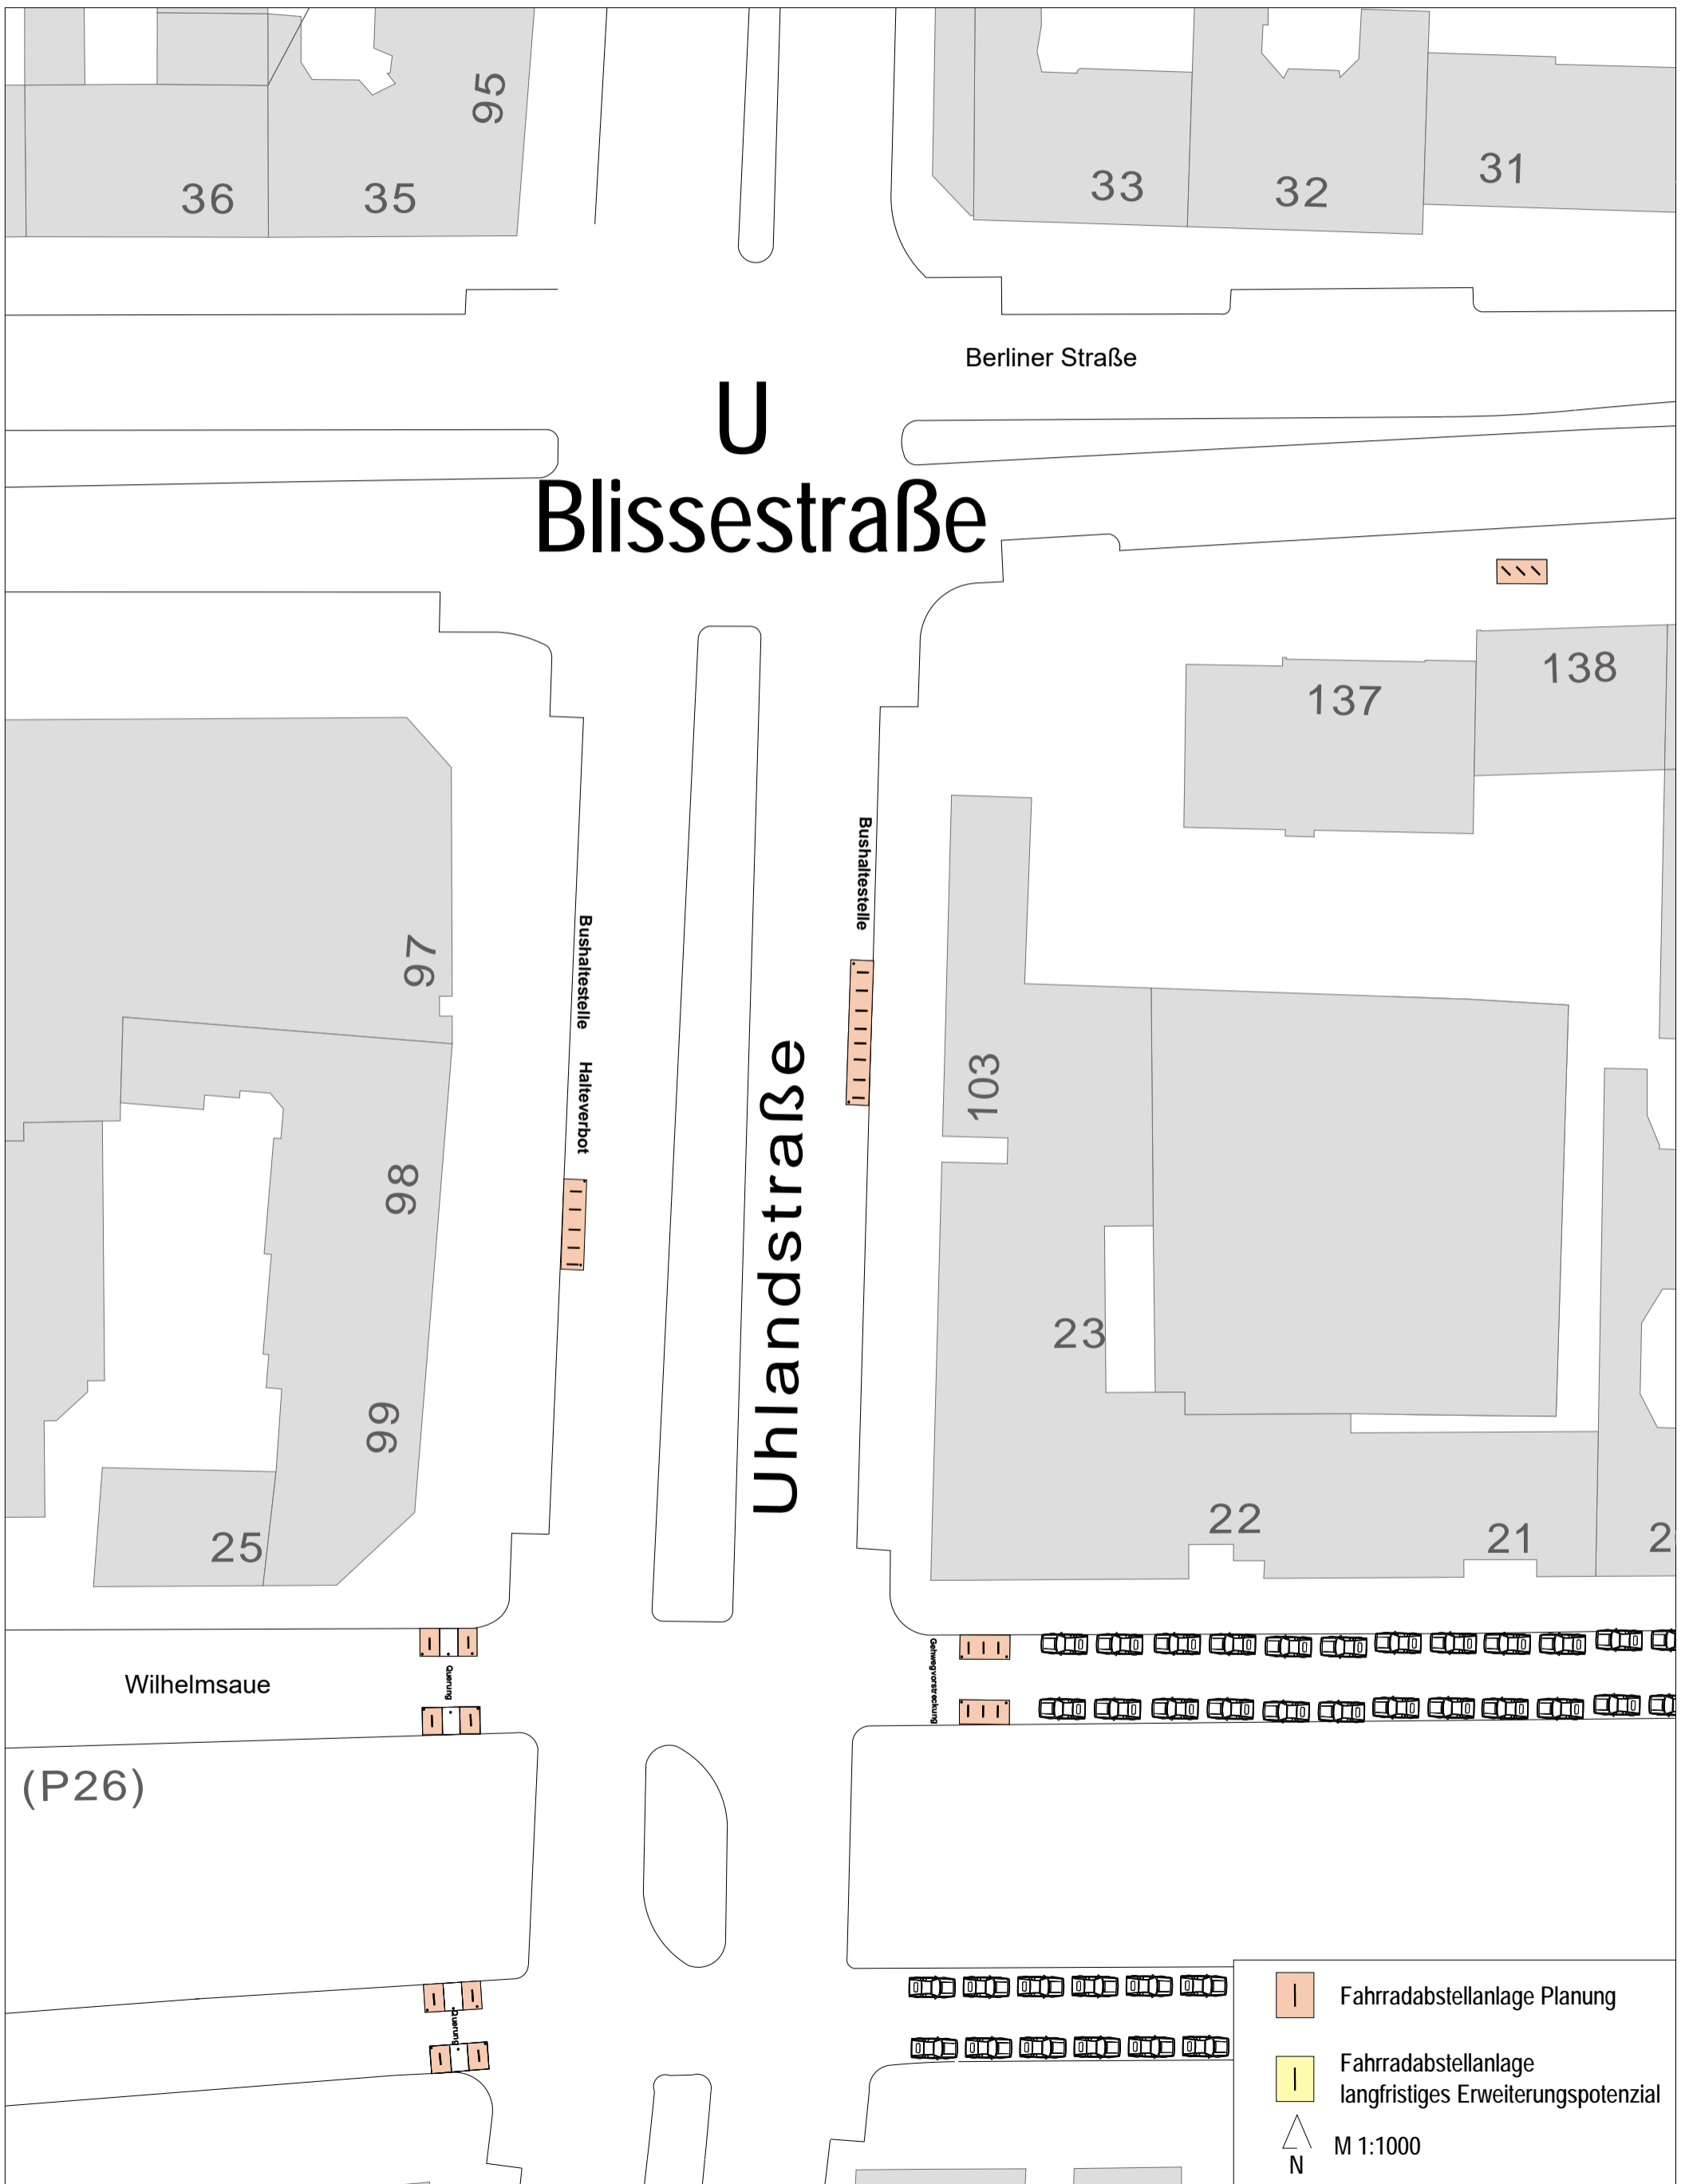

Maßnahmenüberblick Duisburger Straße

-  Fahrradabstellanlage Planung
-  Fahrradabstellanlage langfristiges Erweiterungspotenzial
-  N M 1:1000

Maßnahmenüberblick Gervinusstraße

Maßnahmenüberblick Riehlstraße

Maßnahmenüberblick Sybelstraße

Maßnahmenüberblick Schlüterstraße

Maßnahmenüberblick Uhlandstraße (Edeka)

Maßnahmenüberblick Uhlandstraße I

 Fahrradabstellanlage Planung

 Fahrradabstellanlage langfristiges Erweiterungspotenzial

Maßnahmenüberblick Uhlandstraße IV

Maßnahmenüberblick Berliner Straße

Maßnahmenüberblick Aschaffener Straße

Maßnahmenüberblick Nassauische Straße

Maßnahmenüberblick Prinzregentenstraße

Maßnahmenüberblick Stübbenstraße / Bamberger Straße

Maßnahmenüberblick Forckenbeckstraße

Maßnahmenüberblick Friedrichshaller Straße / Mecklenburgische Straße

Maßnahmenüberblick Hildegardstraße

Maßnahmenüberblick Schölerpark / Wilhelmsaue

Maßnahmenüberblick Breidscheidplatz