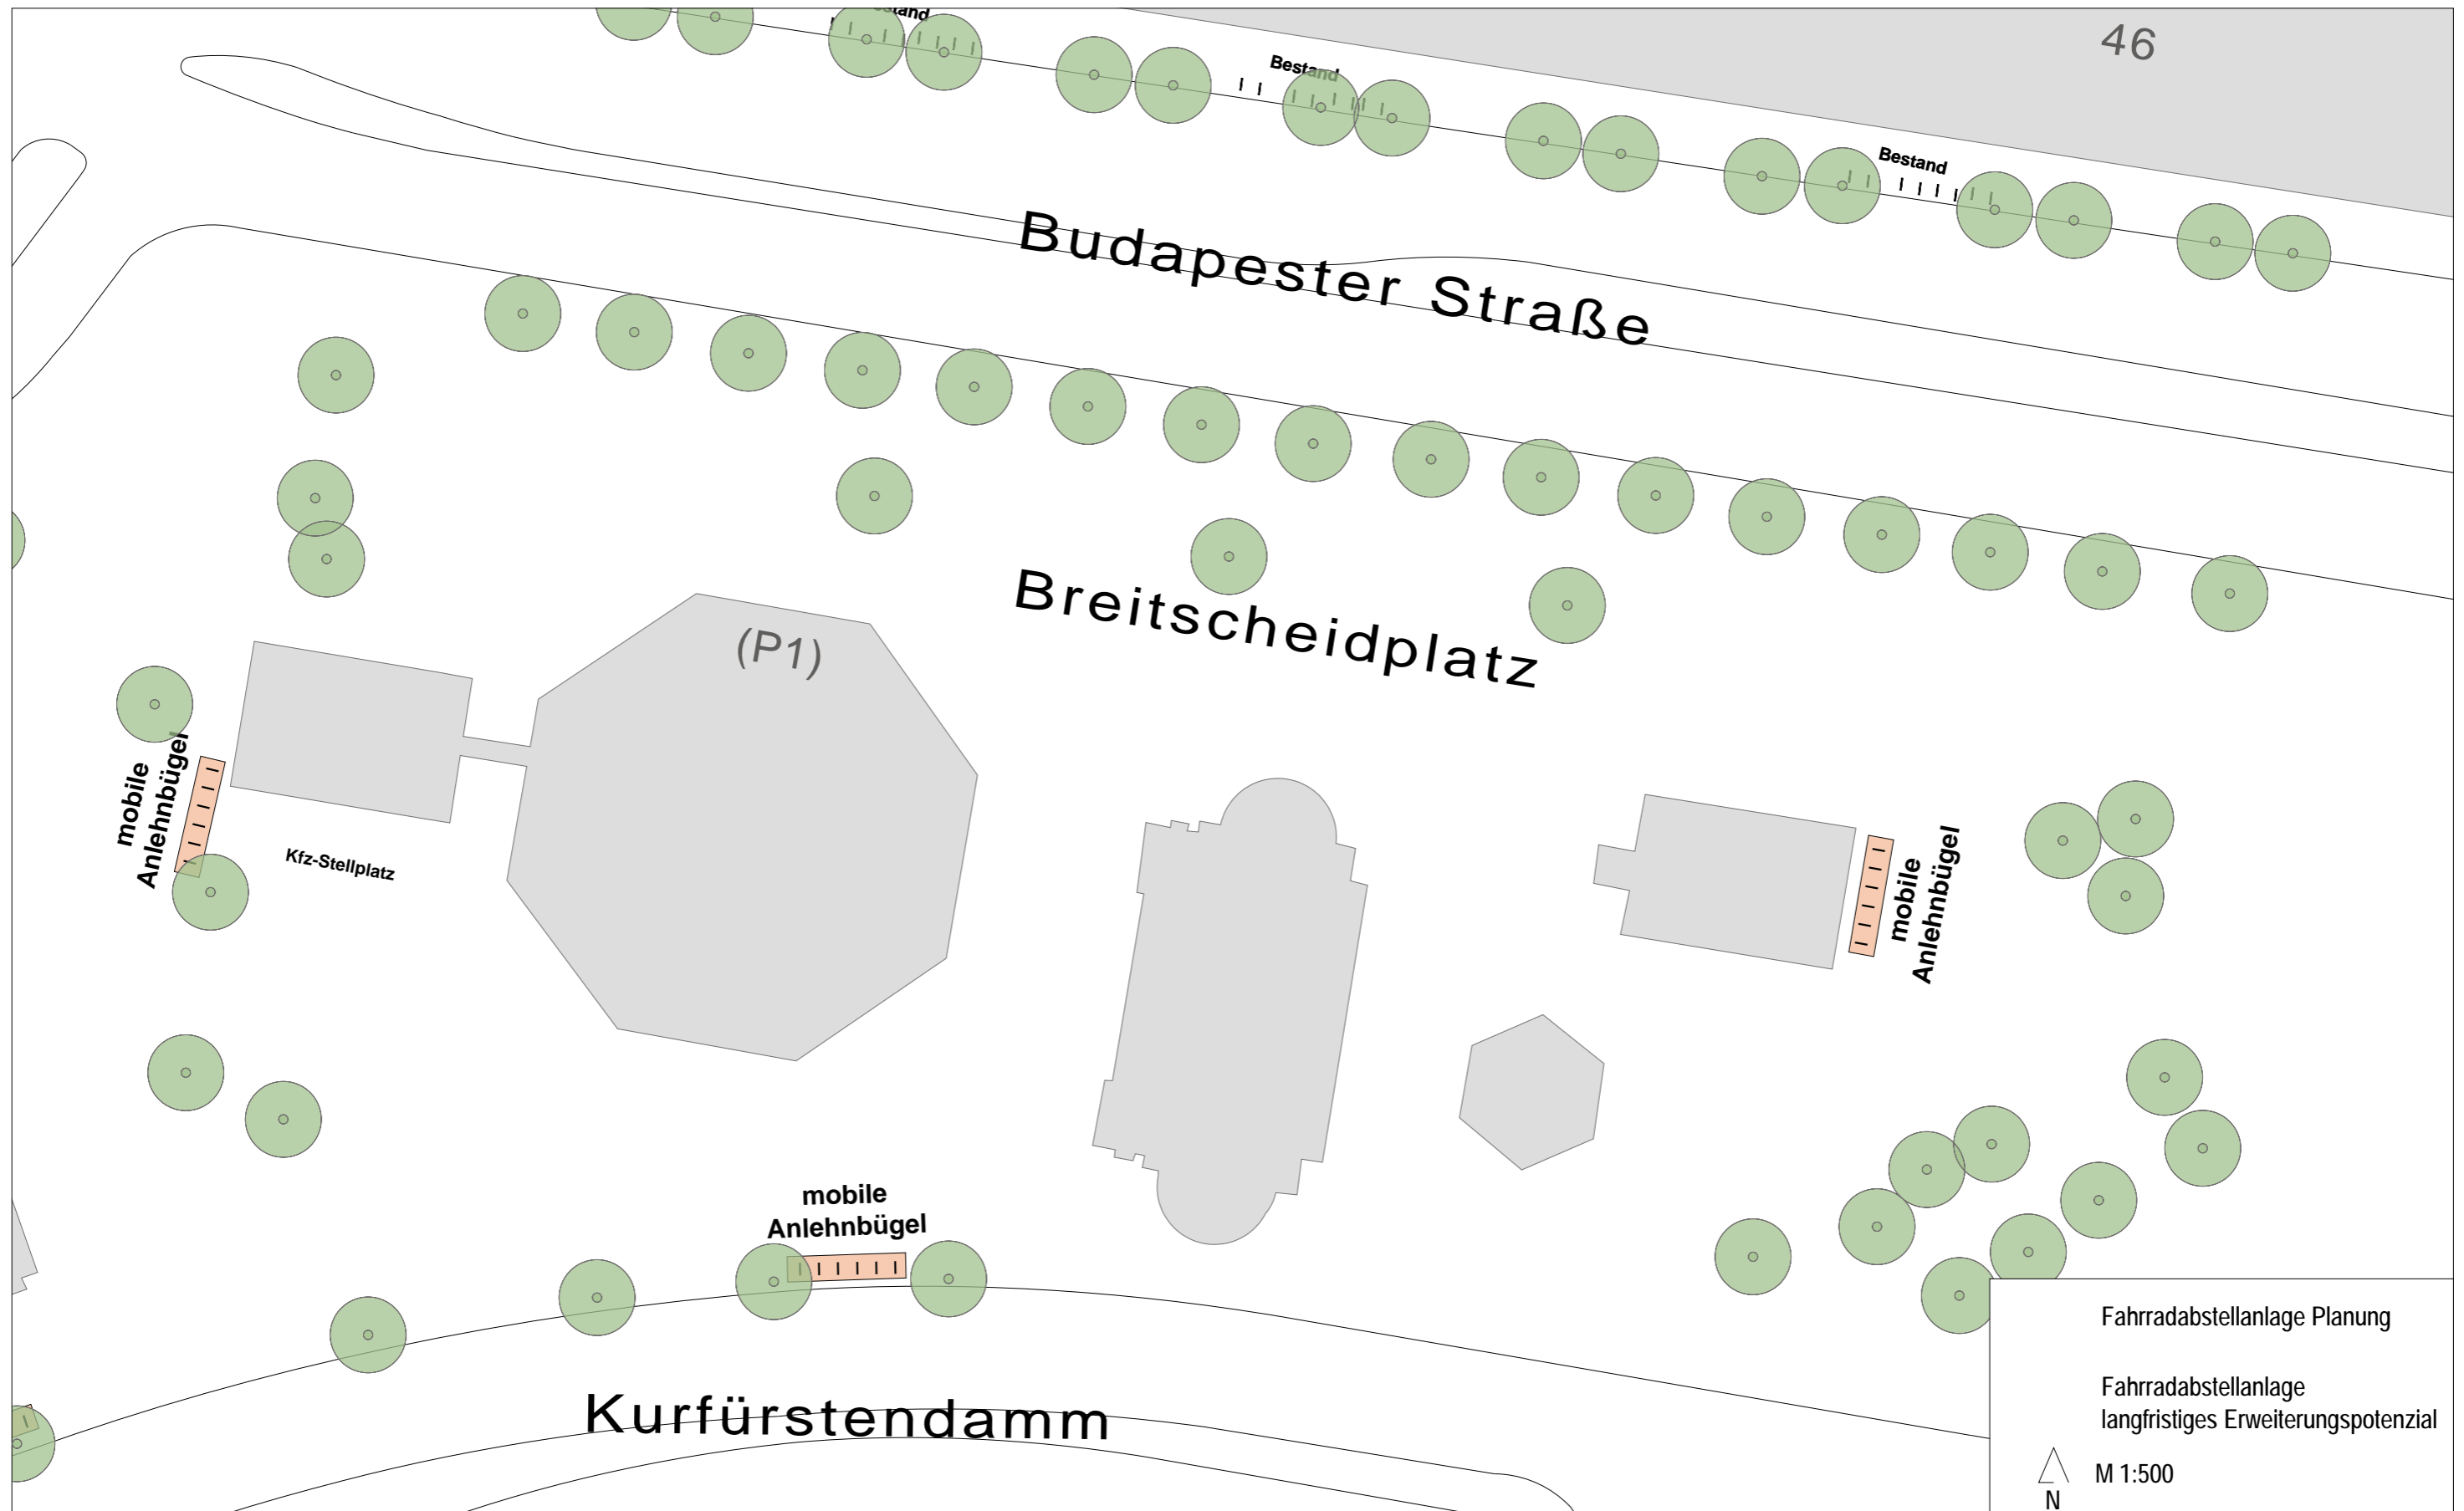

Maßnahmenüberblick Meerscheidtstraße

-  Fahrradabstellanlage Planung
-  Fahrradabstellanlage langfristiges Erweiterungspotenzial
-  M 1:500

Maßnahmenüberblick Nithackstraße

Maßnahmenüberblick Dernburgstraße

Maßnahmenüberblick Sybelstraße

Maßnahmenüberblick Schlüterstraße

Maßnahmenüberblick Uhlandstraße (Edeka)

Maßnahmenüberblick Uhlandstraße I

 Fahrradabstellanlage Planung

 Fahrradabstellanlage langfristiges Erweiterungspotenzial

Maßnahmenüberblick Uhlandstraße IV

Maßnahmenüberblick Berliner Straße

Maßnahmenüberblick Aschaffener Straße

Maßnahmenüberblick Nassauische Straße

Maßnahmenüberblick Prinzregentenstraße

Maßnahmenüberblick Stübbenstraße / Bamberger Straße

Maßnahmenüberblick Forckenbeckstraße

Maßnahmenüberblick Friedrichshaller Straße / Mecklenburgische Straße

Maßnahmenüberblick Hildegardstraße

Maßnahmenüberblick Schölerpark / Wilhelmsaue

Maßnahmenüberblick Breidscheidplatz