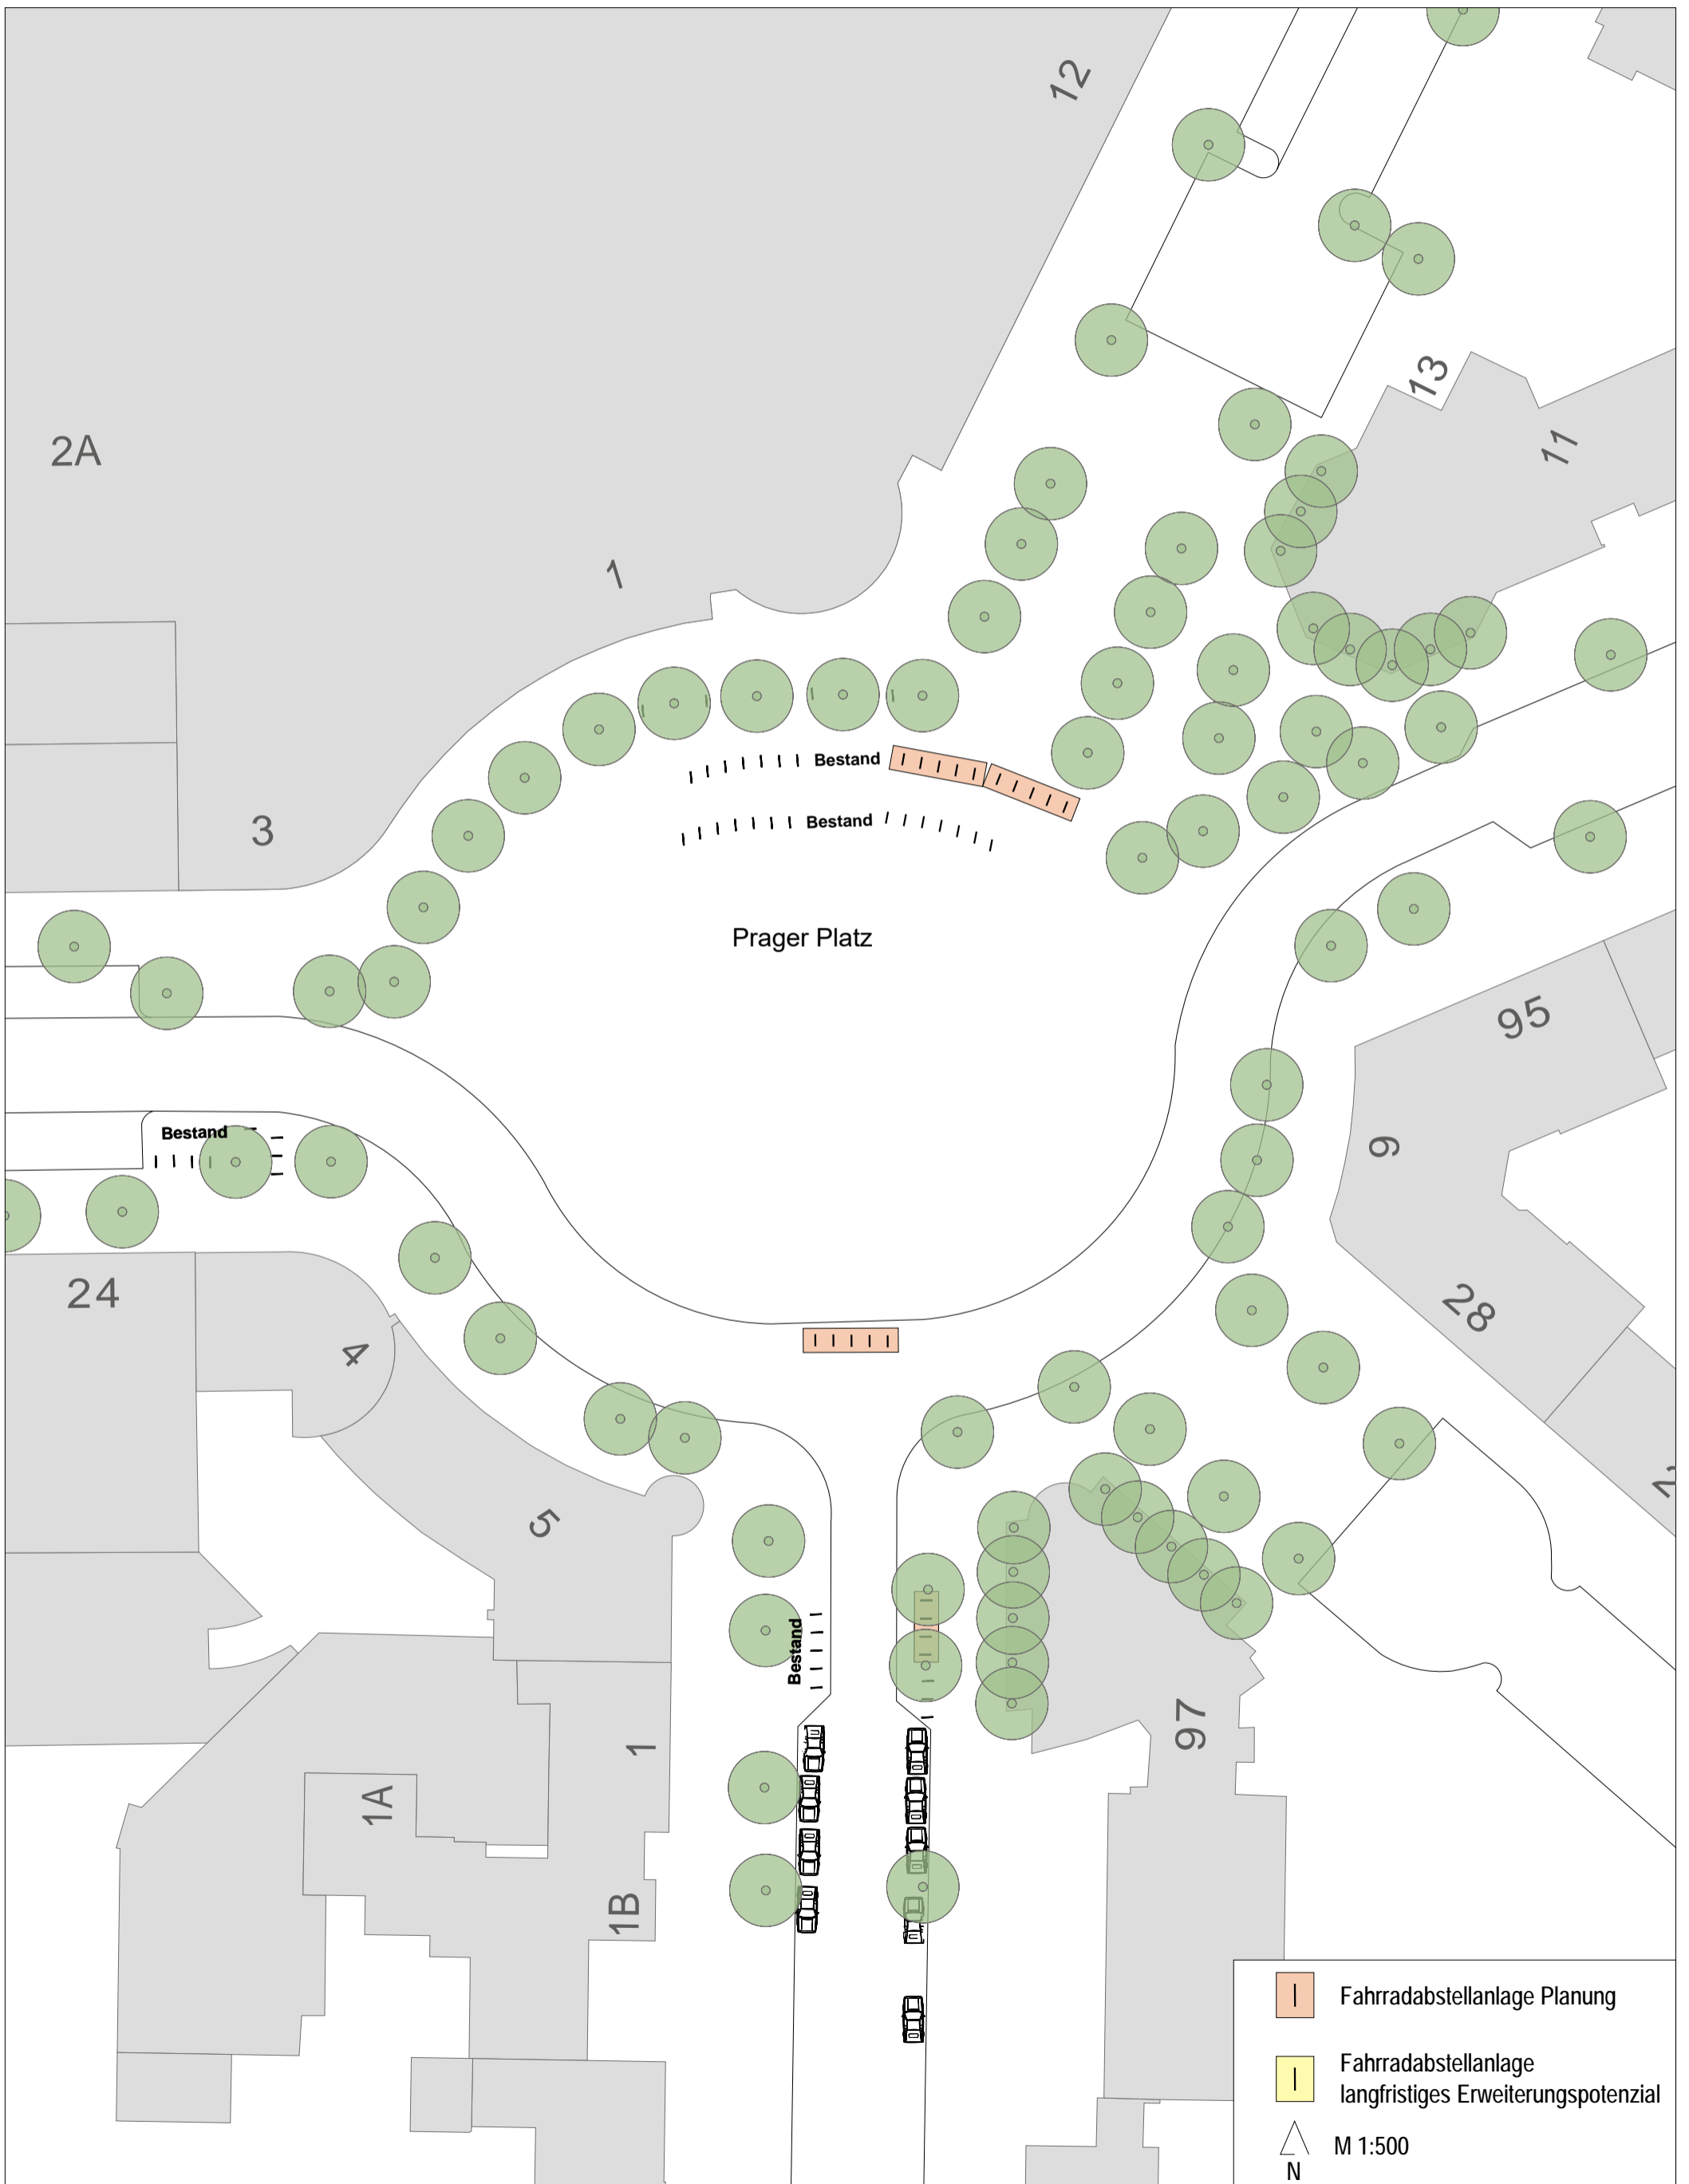

Maßnahmenüberblick Meerscheidtstraße

-  Fahrradabstellanlage Planung
-  Fahrradabstellanlage langfristiges Erweiterungspotenzial
-  M 1:500

Maßnahmenüberblick Nithackstraße

Maßnahmenüberblick Dernburgstraße

Maßnahmenüberblick Gardes-du-Corps Straße

Maßnahmenüberblick Horstweg

Maßnahmenüberblick Goethestraße

	Fahrradabstellanlage Planung
	Fahrradabstellanlage langfristiges Erweiterungspotenzial
	M 1:500
N	

Maßnahmenüberblick Krakauer Platz

Maßnahmenüberblick Duisburger Straße

-  Fahrradabstellanlage Planung
-  Fahrradabstellanlage langfristiges Erweiterungspotenzial
-  N M 1:1000

Maßnahmenüberblick Gervinusstraße

Maßnahmenüberblick Riehlstraße

Maßnahmenüberblick Sybelstraße

Maßnahmenüberblick Schlüterstraße

Maßnahmenüberblick Uhlandstraße (Edeka)

Maßnahmenüberblick Uhlandstraße I

 Fahrradabstellanlage Planung

 Fahrradabstellanlage langfristiges Erweiterungspotenzial