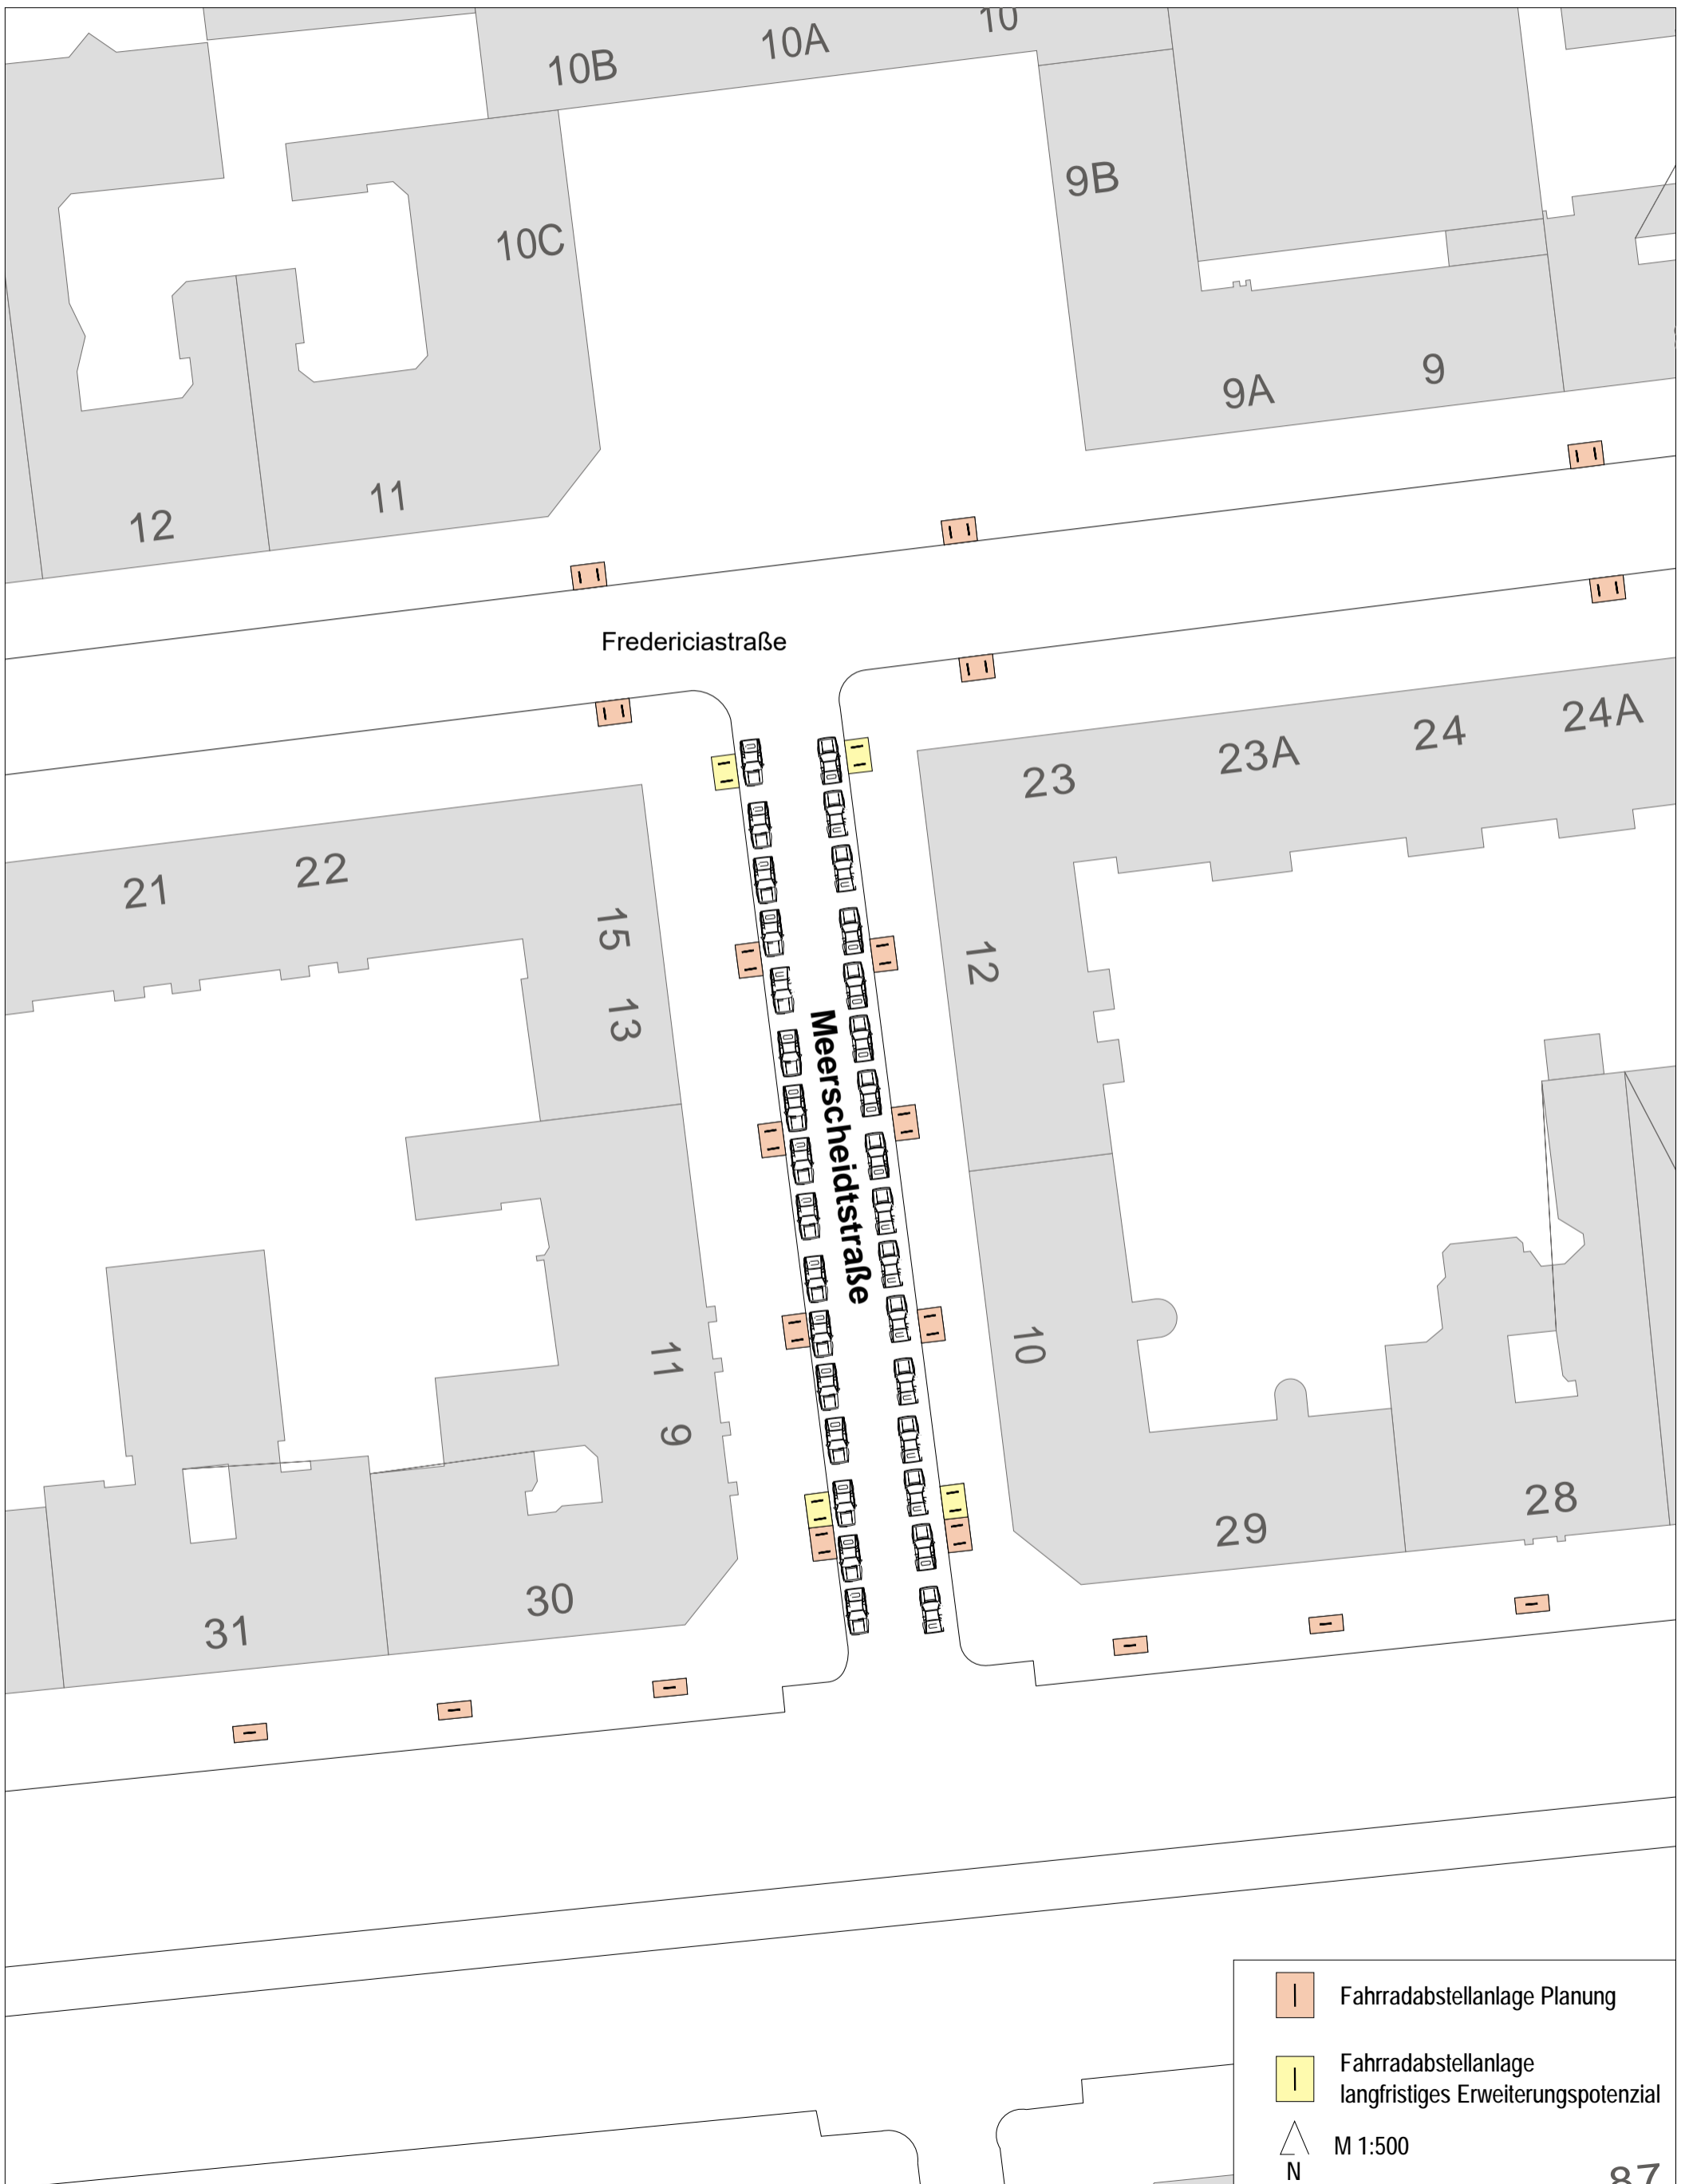

Maßnahmenüberblick Meerscheidtstraße

-  Fahrradabstellanlage Planung
-  Fahrradabstellanlage langfristiges Erweiterungspotenzial
-  M 1:500

Maßnahmenüberblick Nithackstraße

Maßnahmenüberblick Dernburgstraße

Maßnahmenüberblick Gardes-du-Corps Straße

Maßnahmenüberblick Horstweg

Maßnahmenüberblick Goethestraße

	Fahrradabstellanlage Planung
	Fahrradabstellanlage langfristiges Erweiterungspotenzial
	M 1:500
N	

Maßnahmenüberblick Krakauer Platz

Maßnahmenüberblick Duisburger Straße

-  Fahrradabstellanlage Planung
-  Fahrradabstellanlage langfristiges Erweiterungspotenzial
-  N M 1:1000

Maßnahmenüberblick Gervinusstraße

Maßnahmenüberblick Riehlstraße

Maßnahmenüberblick Sybelstraße

Maßnahmenüberblick Schlüterstraße

Maßnahmenüberblick Uhlandstraße (Edeka)

Maßnahmenüberblick Uhlandstraße I

 Fahrradabstellanlage Planung

 Fahrradabstellanlage langfristiges Erweiterungspotenzial