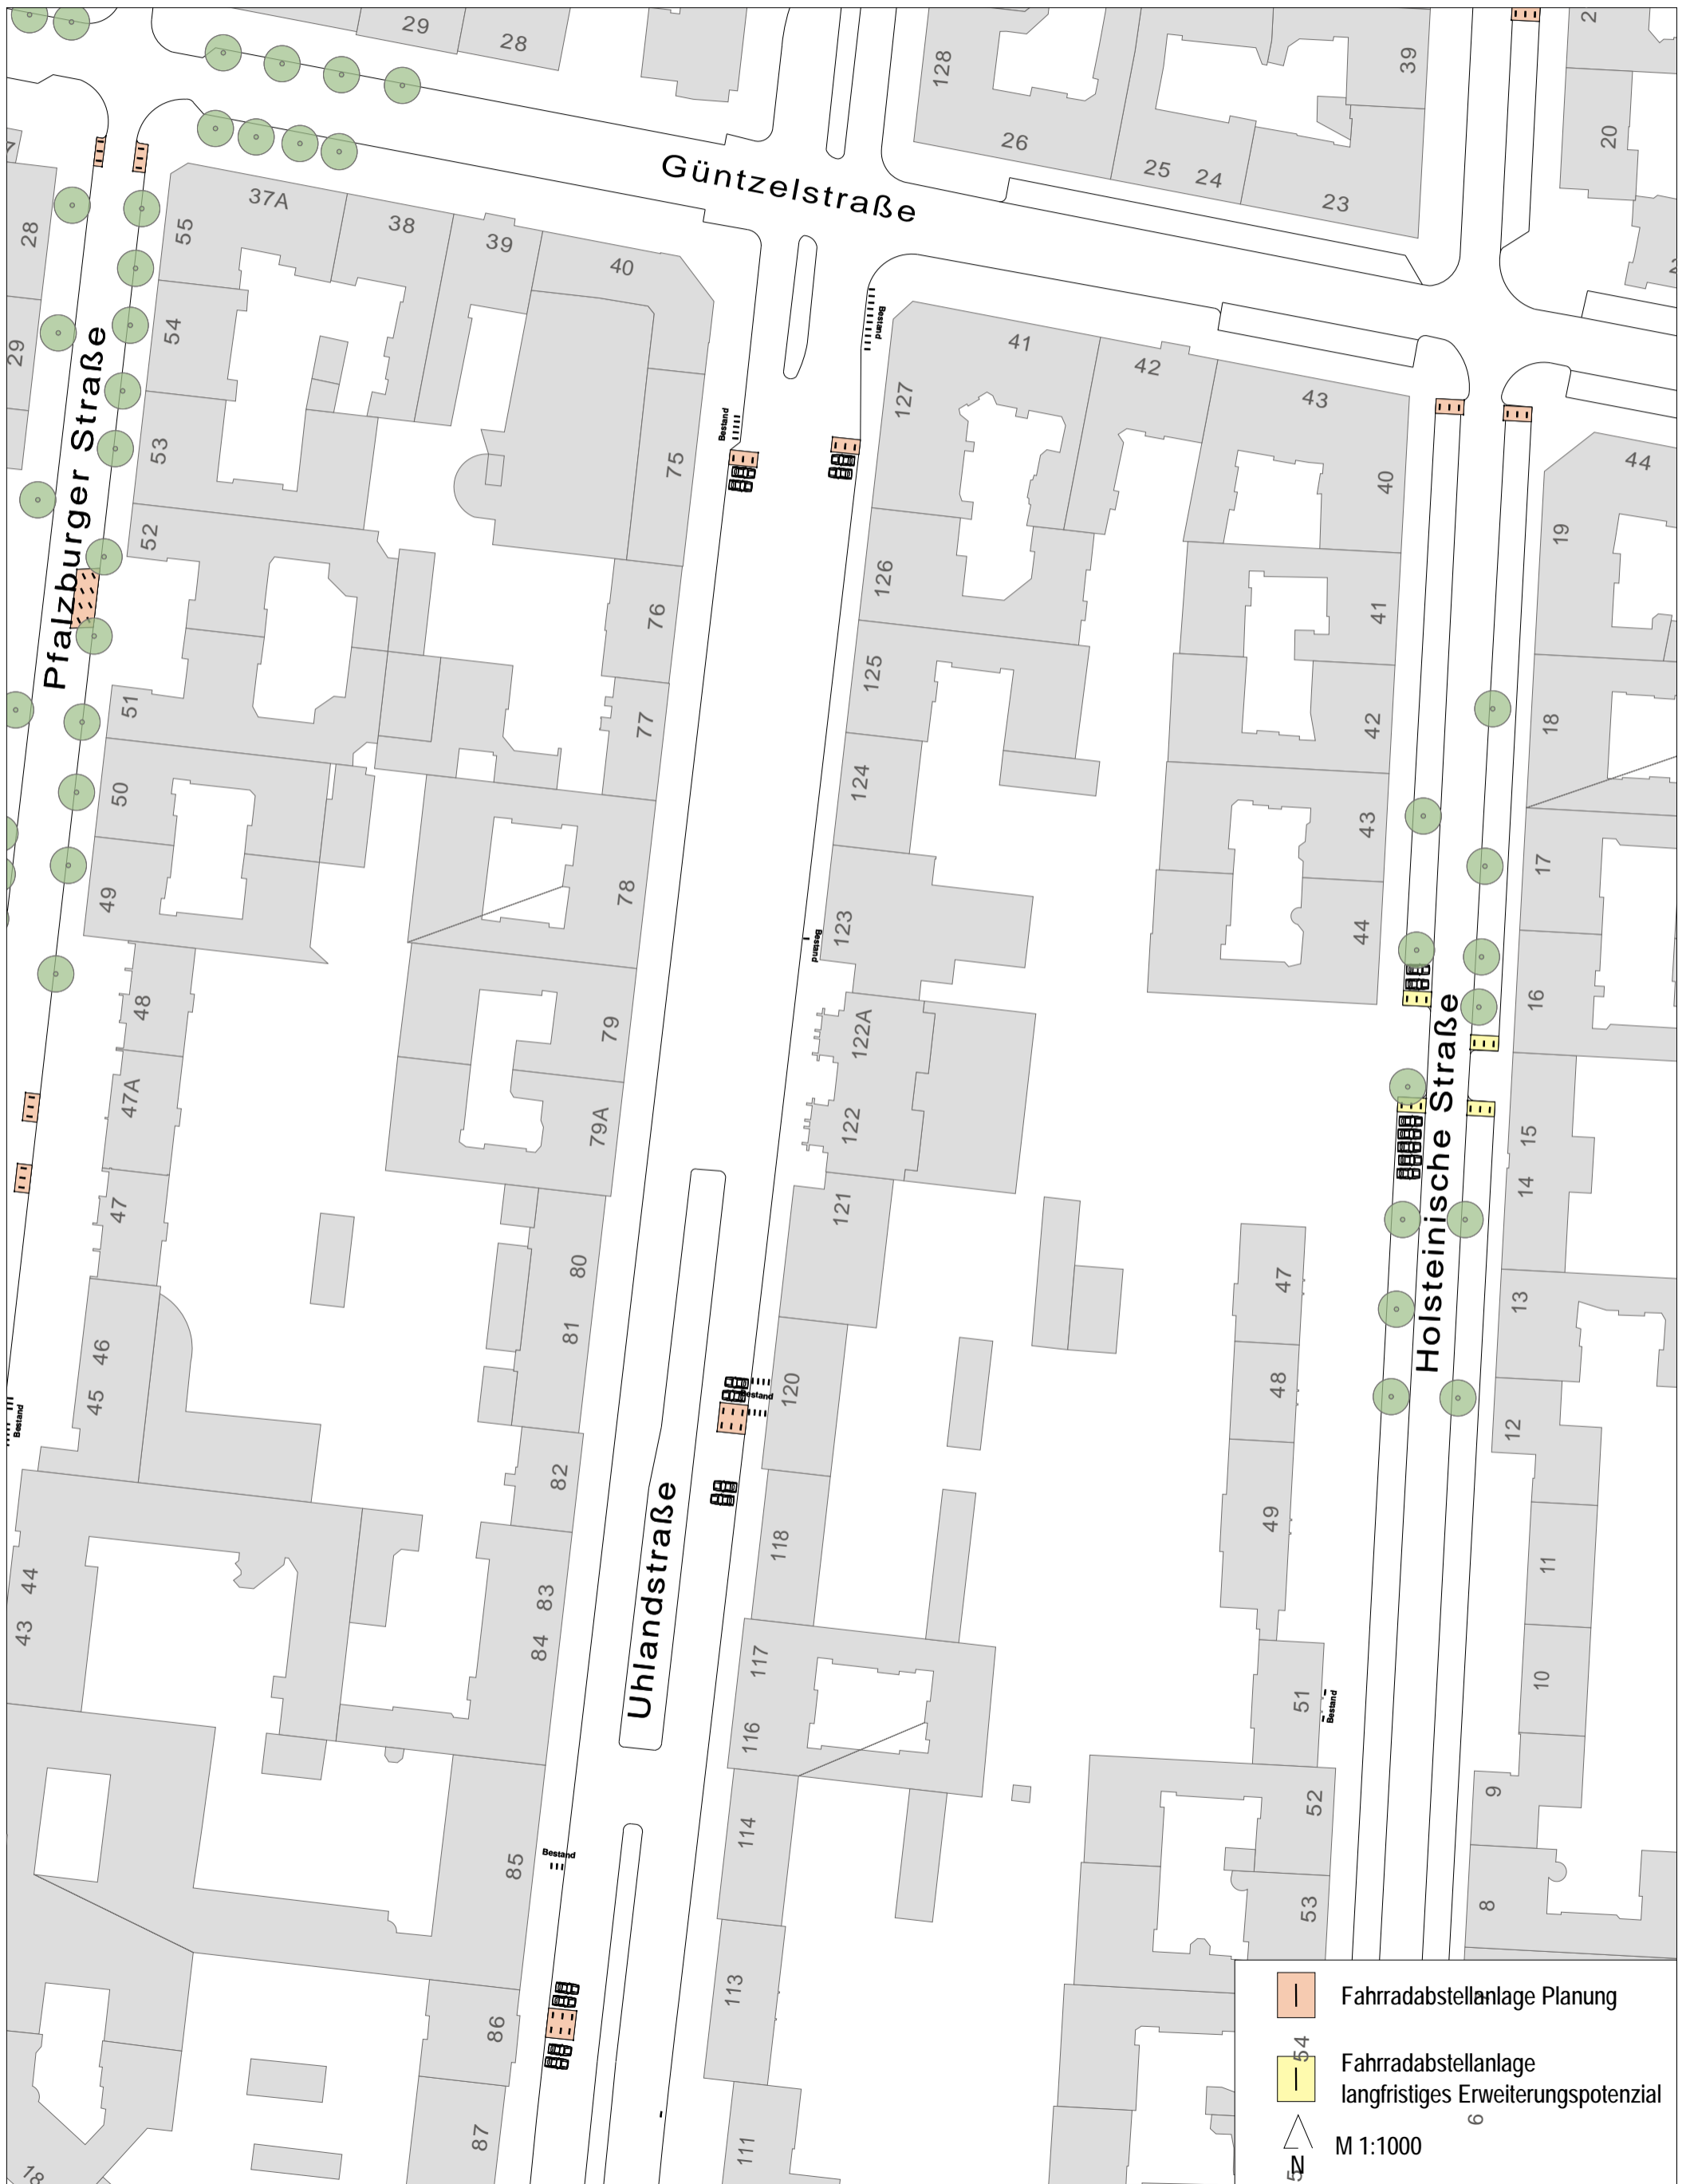

Maßnahmenüberblick Uhlandstraße III

- Fahrradabstellanlage Planung
- Fahrradabstellanlage langfristiges Erweiterungspotenzial
- M 1:1000