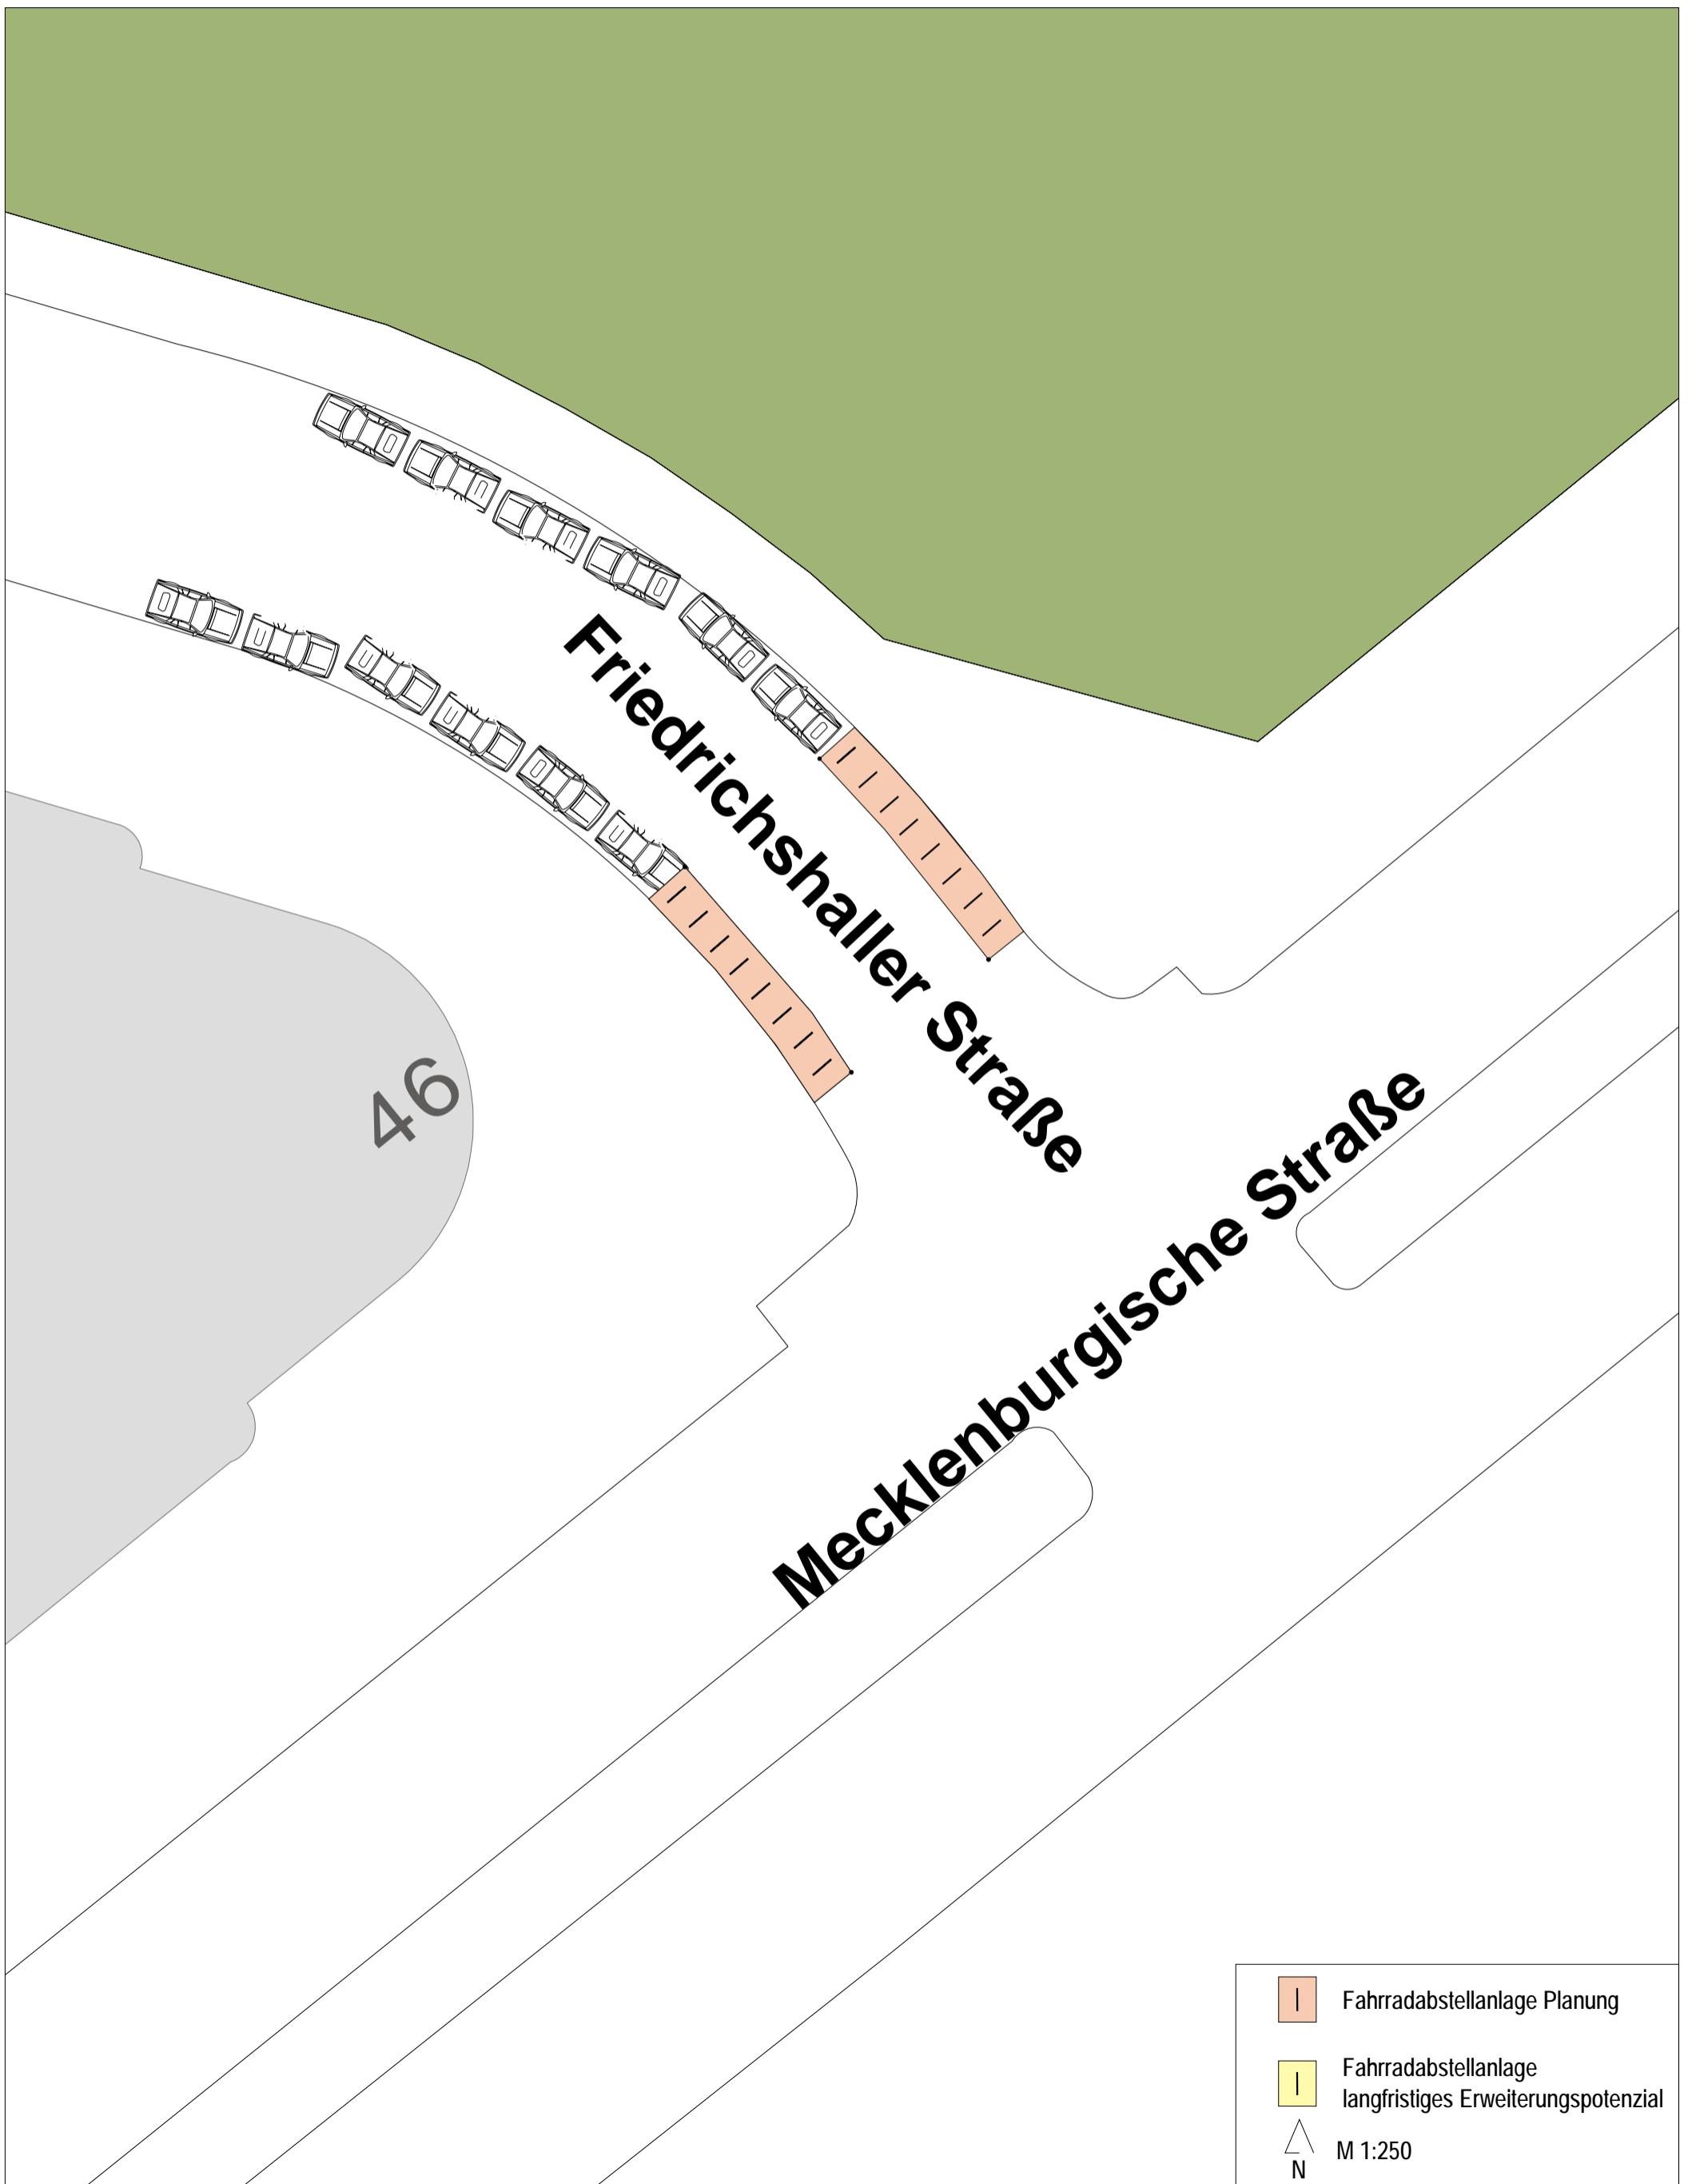

Maßnahmenüberblick Meerscheidtstraße

-  Fahrradabstellanlage Planung
-  Fahrradabstellanlage langfristiges Erweiterungspotenzial
-  M 1:500

Maßnahmenüberblick Nithackstraße

Maßnahmenüberblick Dernburgstraße

Maßnahmenüberblick Sybelstraße

Maßnahmenüberblick Schlüterstraße

Maßnahmenüberblick Uhlandstraße (Edeka)

Maßnahmenüberblick Uhlandstraße I

 Fahrradabstellanlage Planung

 Fahrradabstellanlage langfristiges Erweiterungspotenzial

Maßnahmenüberblick Uhlandstraße IV

Maßnahmenüberblick Berliner Straße

Maßnahmenüberblick Aschaffener Straße

Maßnahmenüberblick Nassauische Straße

Maßnahmenüberblick Prinzregentenstraße

Maßnahmenüberblick Stübbenstraße / Bamberger Straße

Maßnahmenüberblick Forckenbeckstraße

Maßnahmenüberblick Friedrichshaller Straße / Mecklenburgische Straße

Maßnahmenüberblick Hildegardstraße

Maßnahmenüberblick Schölerpark / Wilhelmsaue

Maßnahmenüberblick Breidscheidplatz