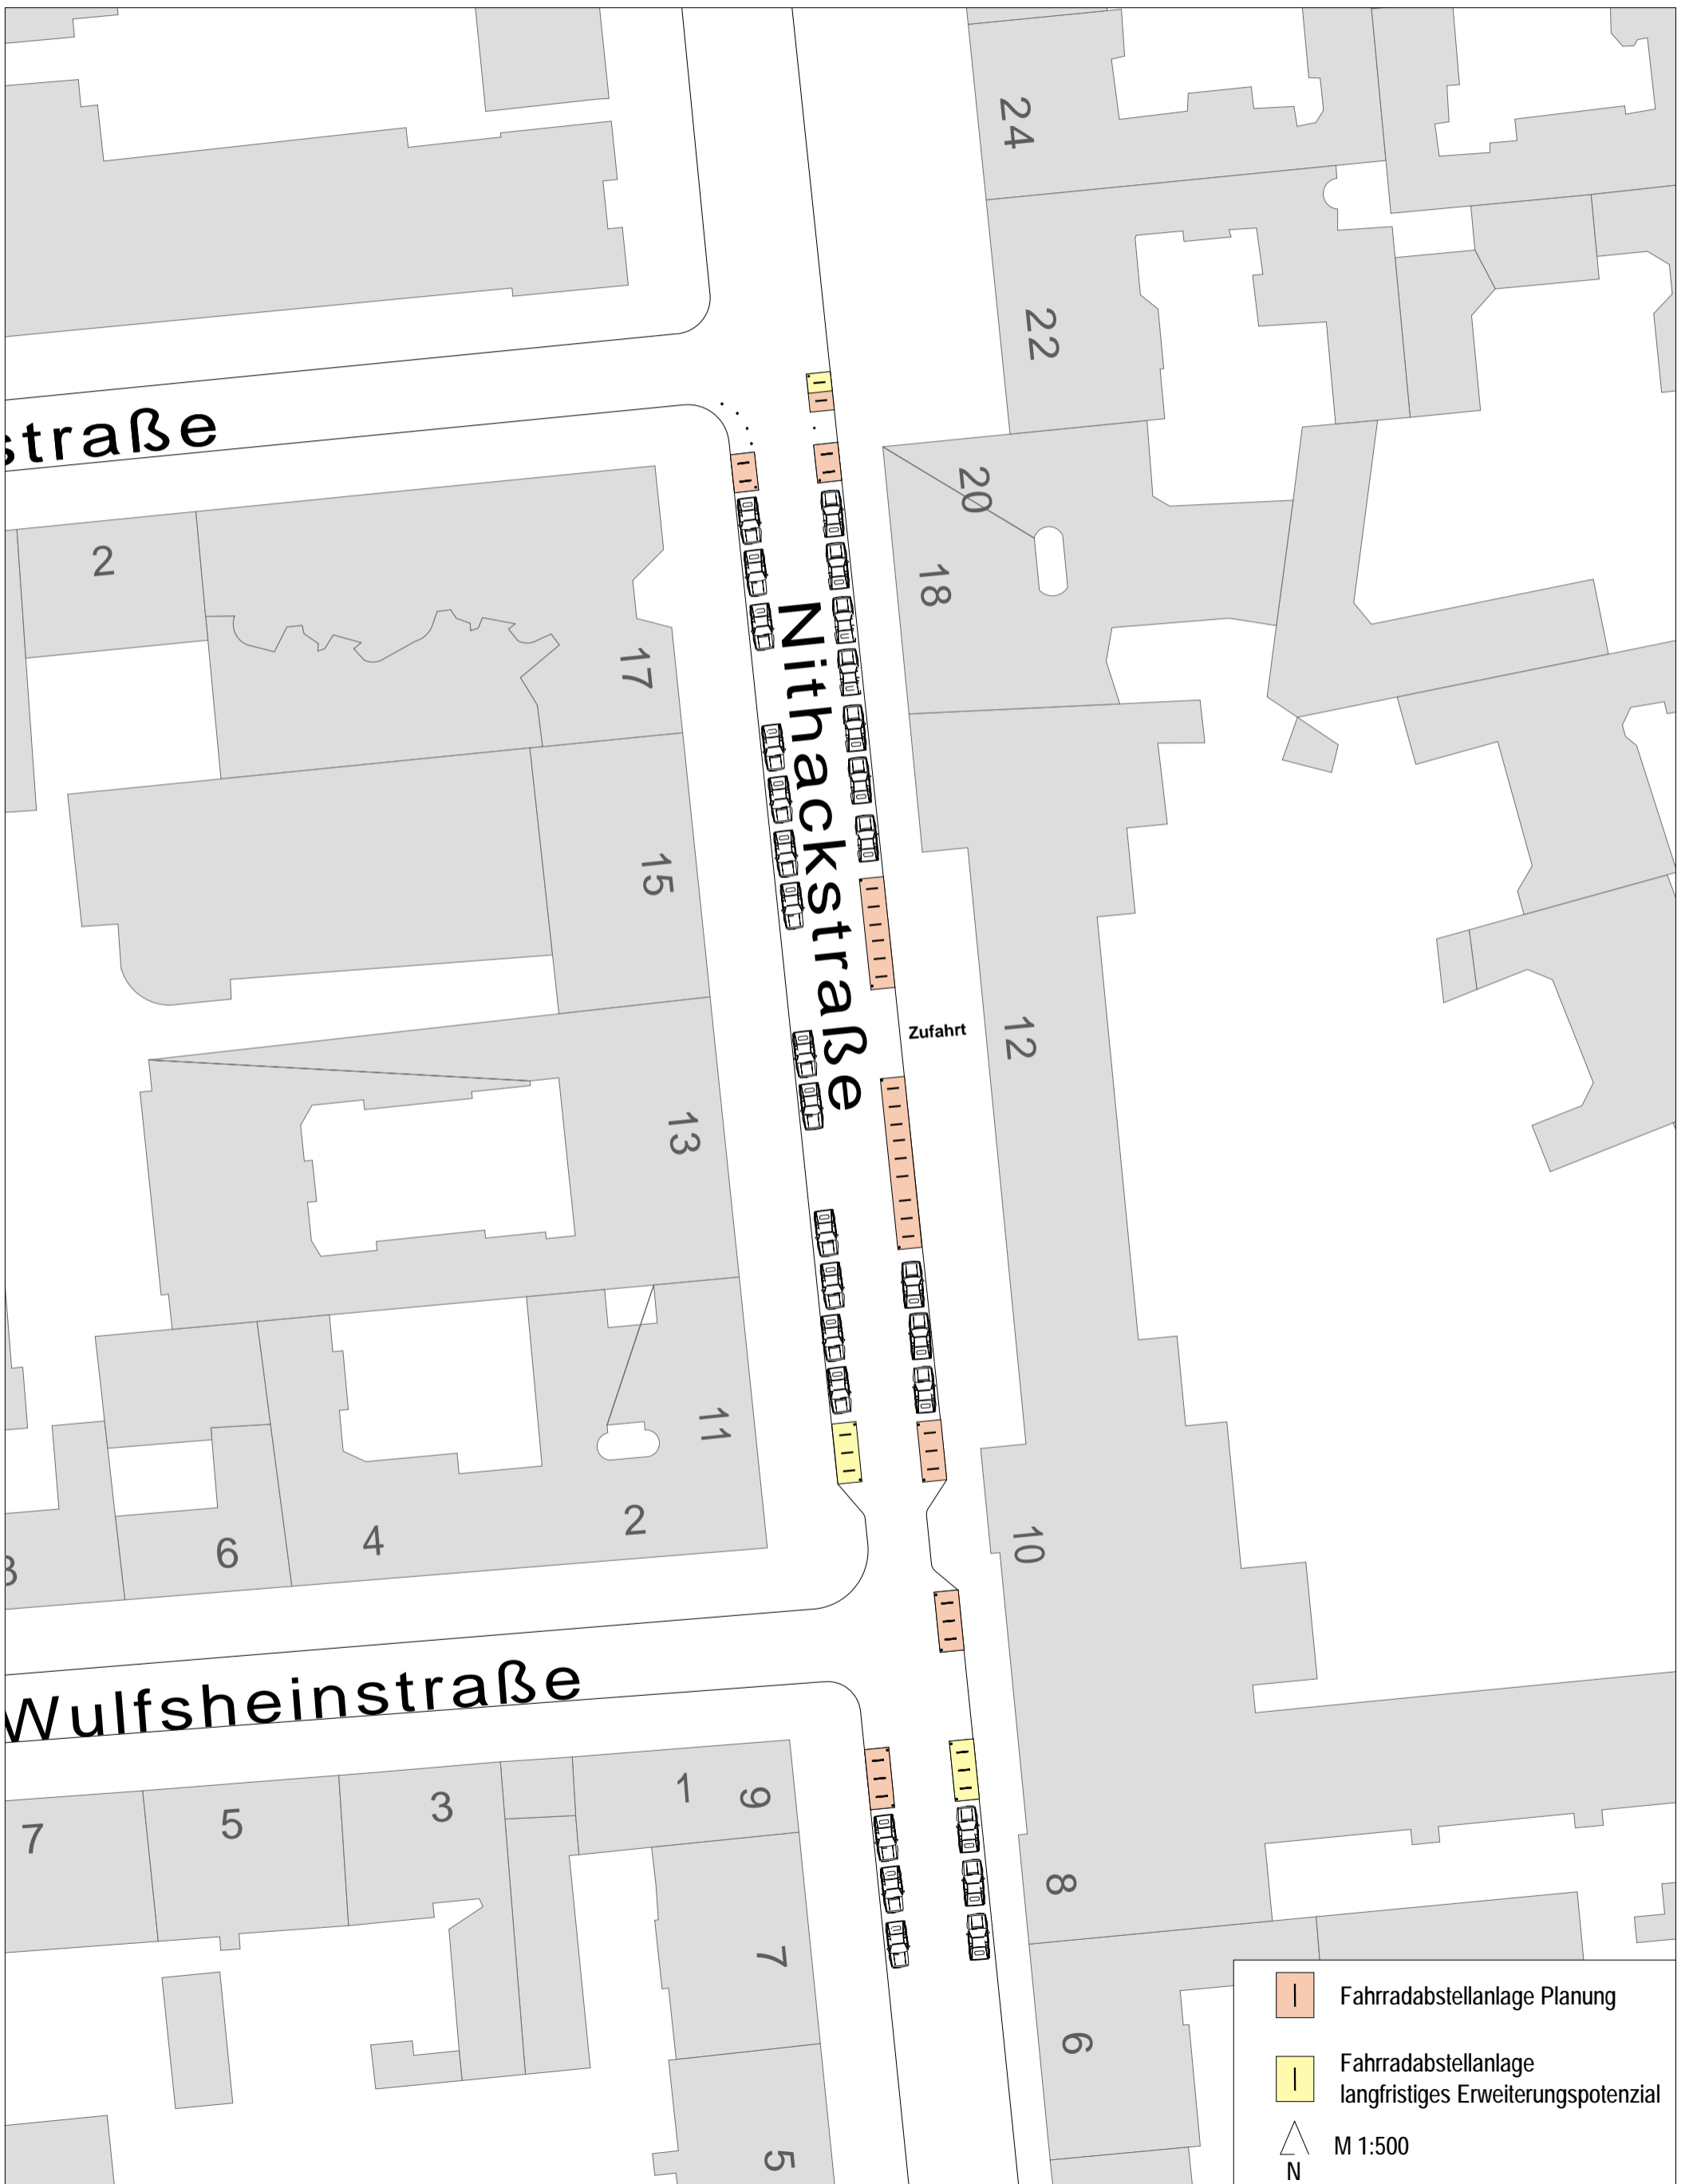

Maßnahmenüberblick Meerscheidtstraße

-  Fahrradabstellanlage Planung
-  Fahrradabstellanlage langfristiges Erweiterungspotenzial
-  M 1:500

Maßnahmenüberblick Nithackstraße

Maßnahmenüberblick Dernburgstraße

Maßnahmenüberblick Gardes-du-Corps Straße

Maßnahmenüberblick Horstweg

Maßnahmenüberblick Goethestraße

	Fahrradabstellanlage Planung
	Fahrradabstellanlage langfristiges Erweiterungspotenzial
	M 1:500
N	

Maßnahmenüberblick Krakauer Platz

Maßnahmenüberblick Duisburger Straße

-  Fahrradabstellanlage Planung
-  Fahrradabstellanlage langfristiges Erweiterungspotenzial
-  N M 1:1000

Maßnahmenüberblick Gervinusstraße

Maßnahmenüberblick Riehlstraße

Maßnahmenüberblick Sybelstraße

Maßnahmenüberblick Schlüterstraße

Maßnahmenüberblick Uhlandstraße (Edeka)

Maßnahmenüberblick Uhlandstraße I

 Fahrradabstellanlage Planung

 Fahrradabstellanlage langfristiges Erweiterungspotenzial