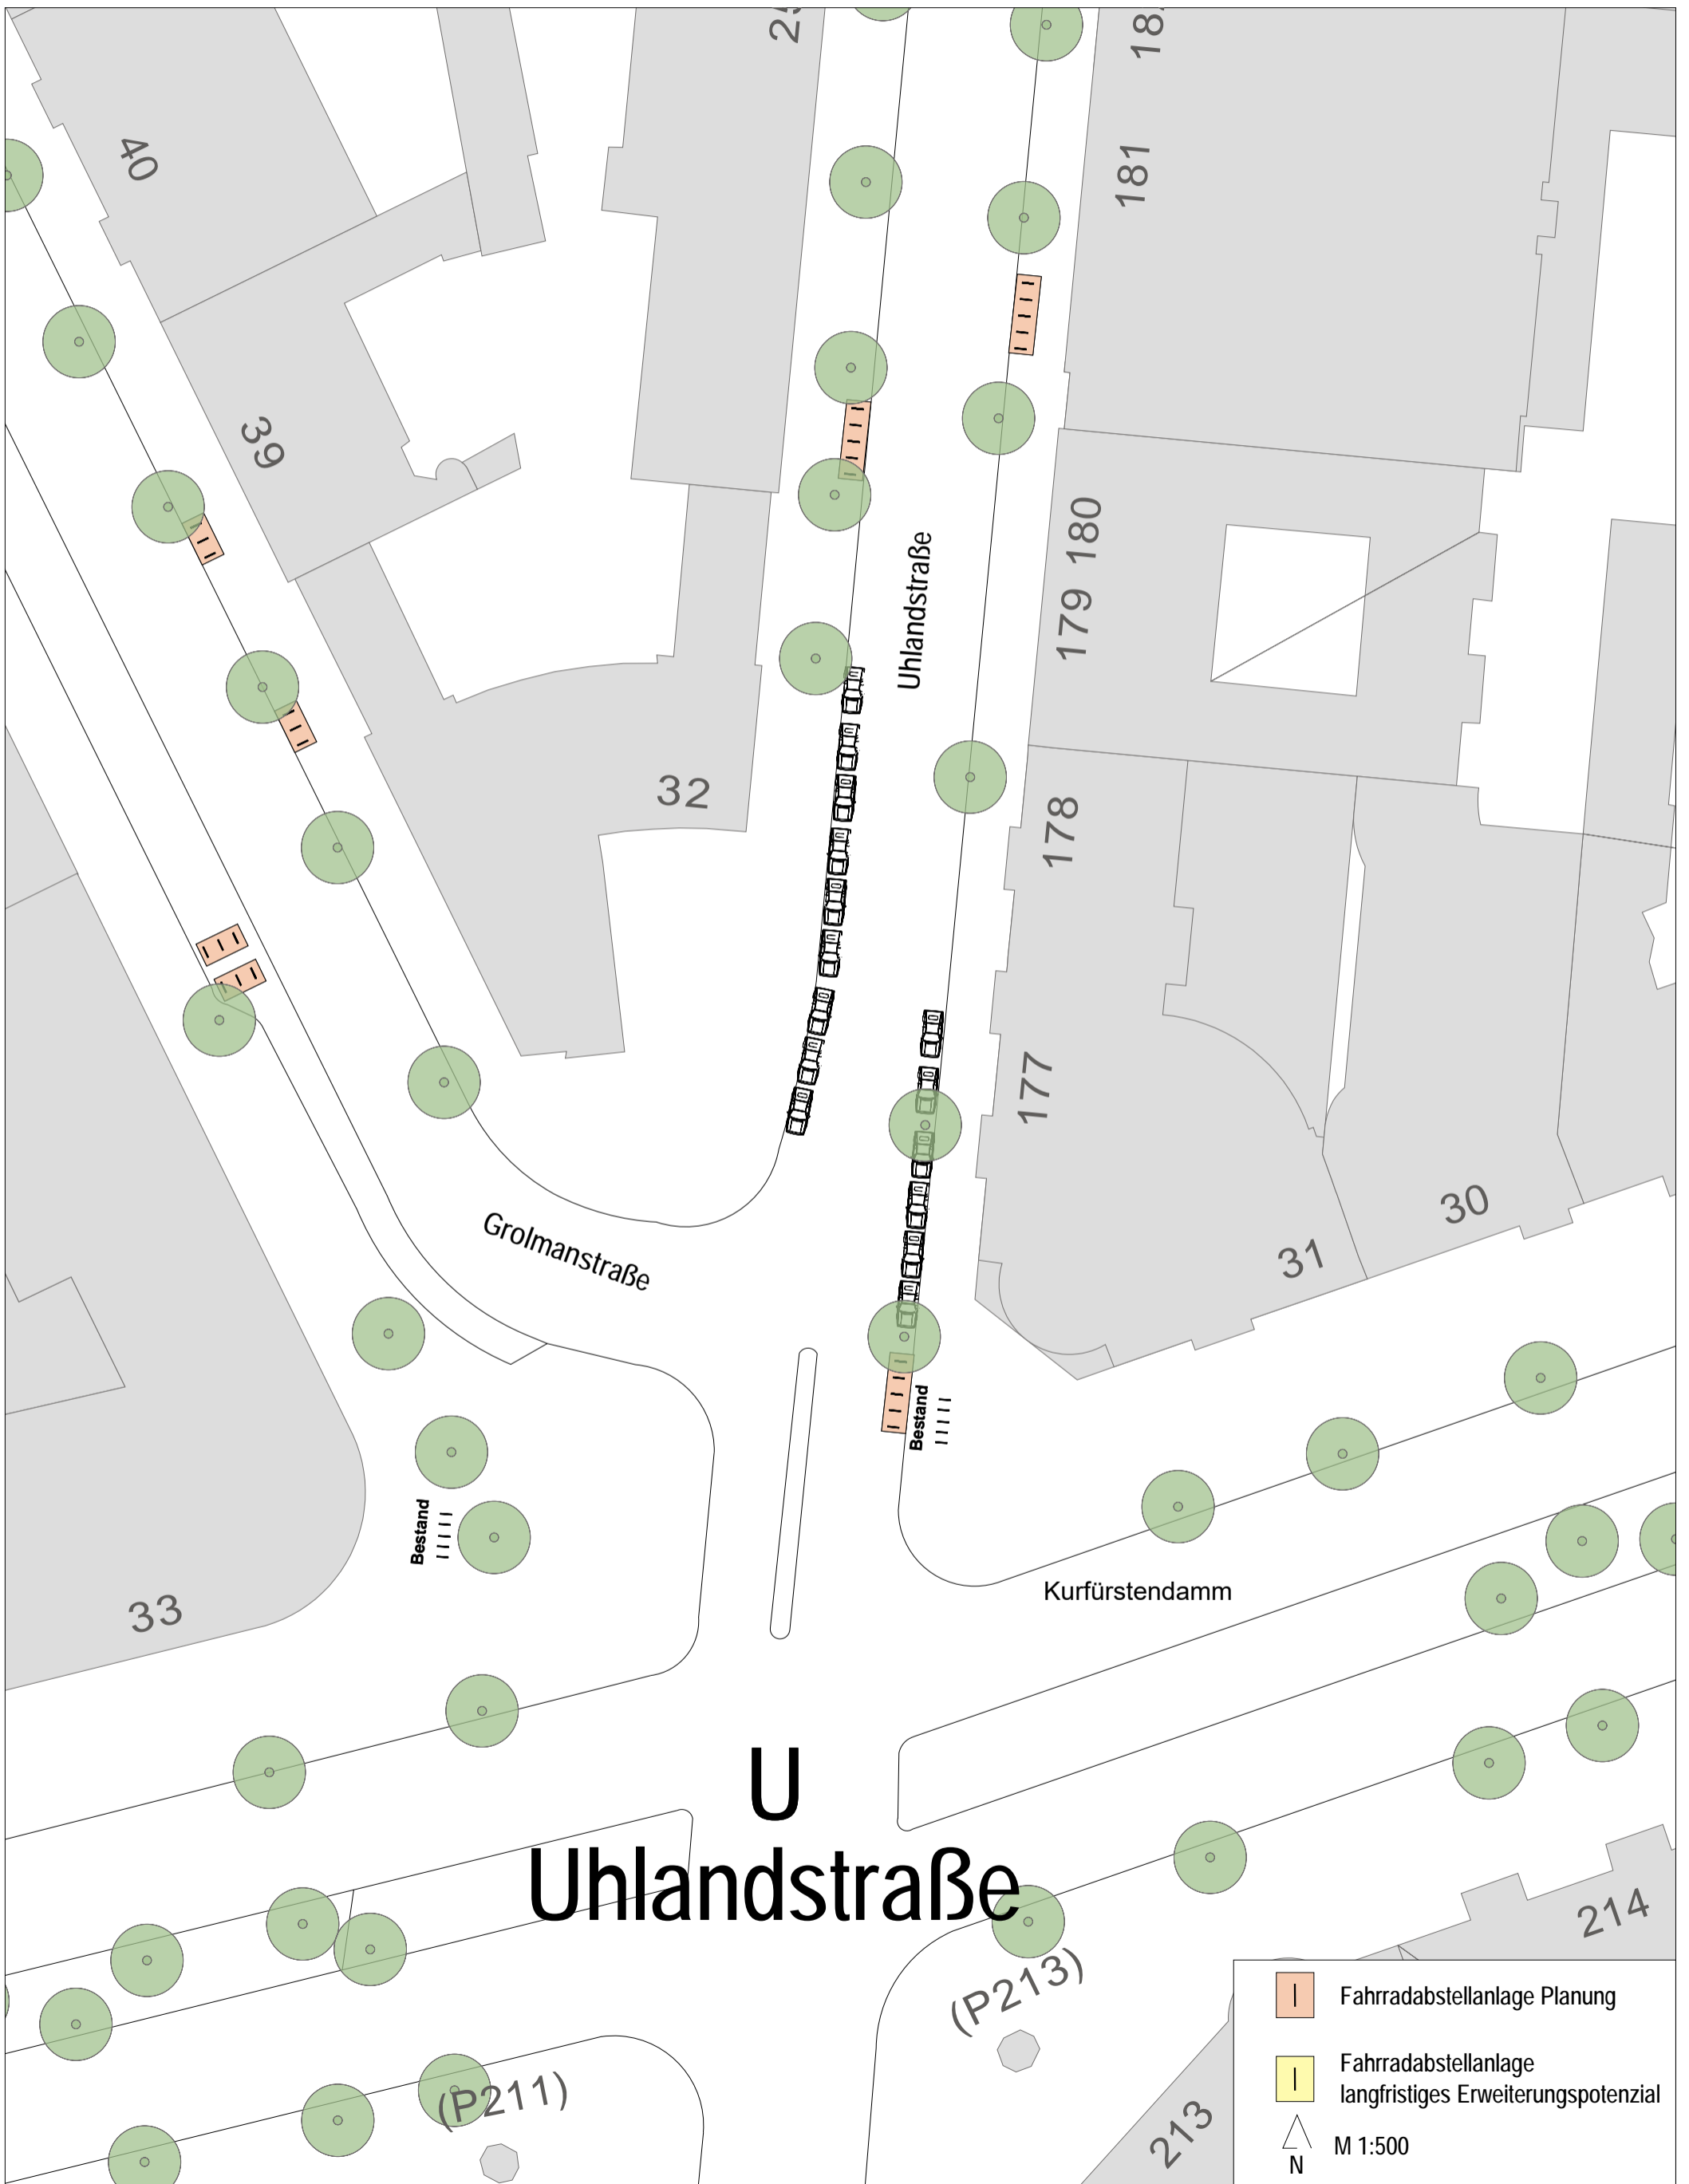

Maßnahmenüberblick Meerscheidtstraße

-  Fahrradabstellanlage Planung
-  Fahrradabstellanlage langfristiges Erweiterungspotenzial
-  M 1:500

Maßnahmenüberblick Nithackstraße

Maßnahmenüberblick Dernburgstraße

Maßnahmenüberblick Duisburger Straße

-  Fahrradabstellanlage Planung
-  Fahrradabstellanlage langfristiges Erweiterungspotenzial
-  N M 1:1000

Maßnahmenüberblick Gervinusstraße

Maßnahmenüberblick Riehlstraße

Maßnahmenüberblick Sybelstraße

Maßnahmenüberblick Schlüterstraße

Maßnahmenüberblick Uhlandstraße (Edeka)

Maßnahmenüberblick Uhlandstraße I

 Fahrradabstellanlage Planung

 Fahrradabstellanlage langfristiges Erweiterungspotenzial

Maßnahmenüberblick Uhlandstraße IV

Maßnahmenüberblick Berliner Straße

Maßnahmenüberblick Aschaffener Straße

Maßnahmenüberblick Nassauische Straße

Maßnahmenüberblick Prinzregentenstraße

Maßnahmenüberblick Stübbenstraße / Bamberger Straße