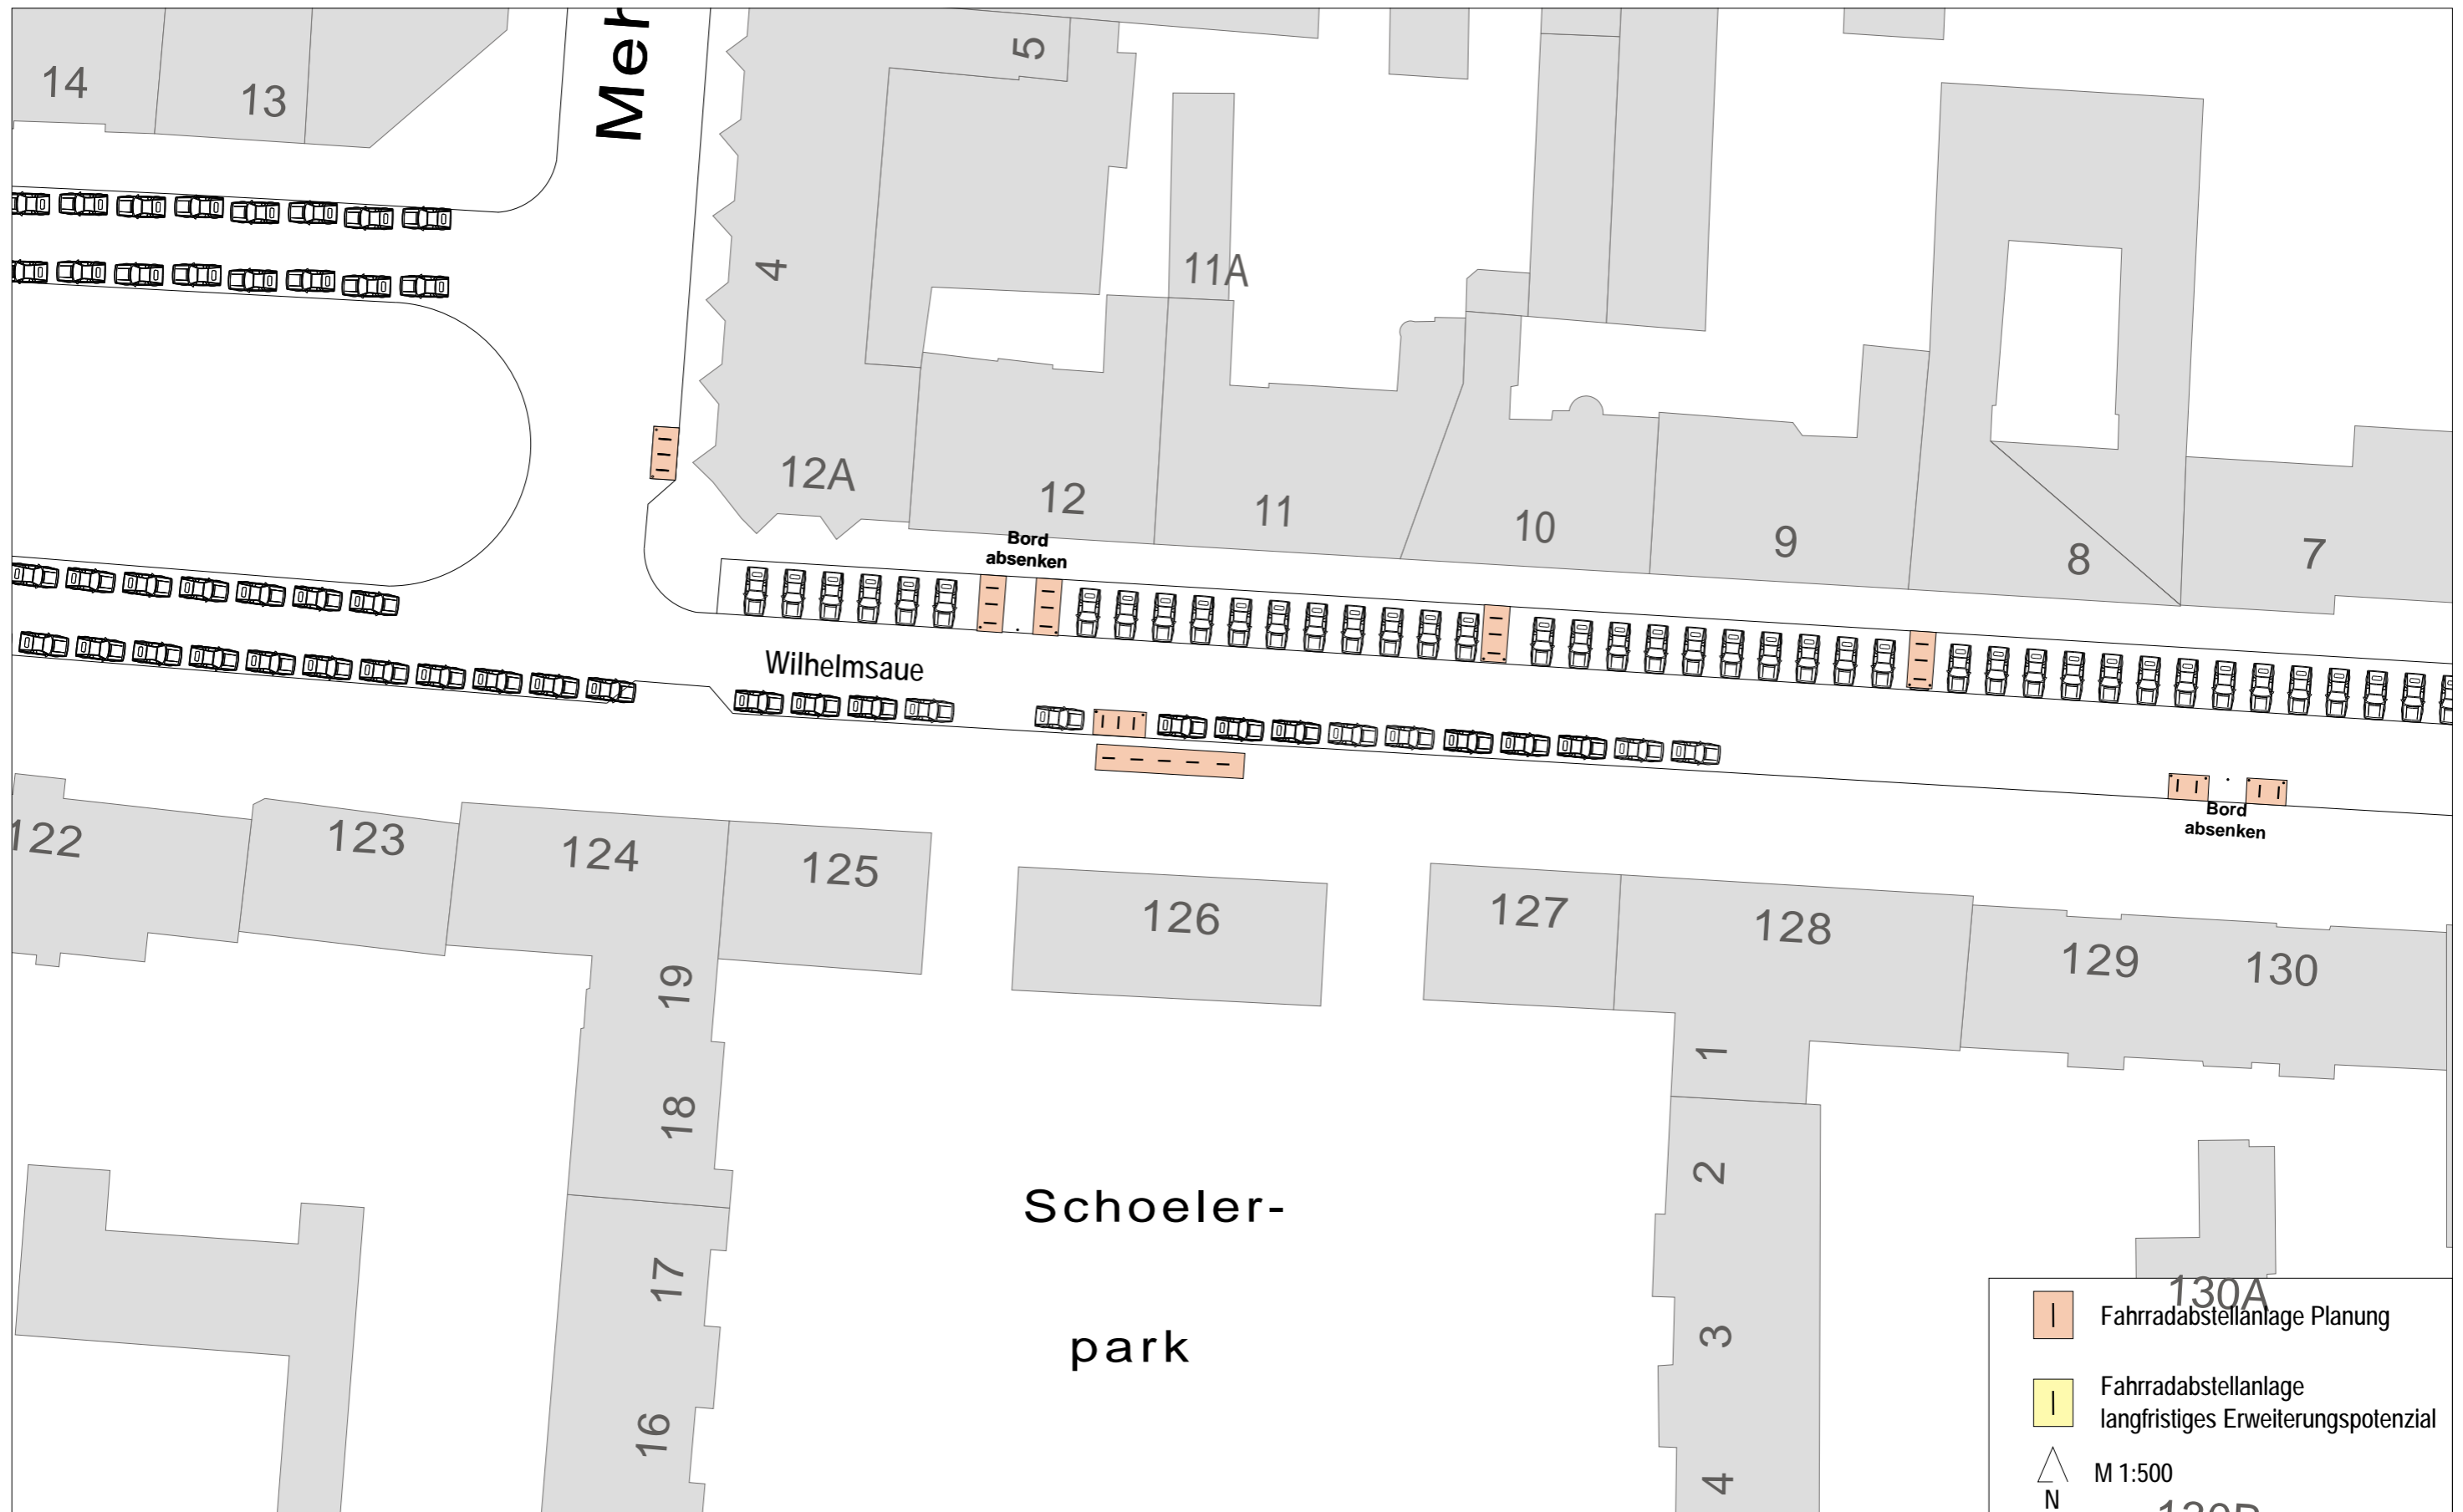

Maßnahmenüberblick Duisburger Straße

-  Fahrradabstellanlage Planung
-  Fahrradabstellanlage langfristiges Erweiterungspotenzial
-  N M 1:1000

Maßnahmenüberblick Gervinusstraße

Maßnahmenüberblick Riehlstraße

Maßnahmenüberblick Uhlandstraße IV

Maßnahmenüberblick Berliner Straße

Maßnahmenüberblick Aschaffener Straße

Maßnahmenüberblick Nassauische Straße

Maßnahmenüberblick Prinzregentenstraße

Maßnahmenüberblick Stübbenstraße / Bamberger Straße

Maßnahmenüberblick Forckenbeckstraße

Maßnahmenüberblick Friedrichshaller Straße / Mecklenburgische Straße

Maßnahmenüberblick Hildegardstraße

Maßnahmenüberblick Schölerpark / Wilhelmsaue

Maßnahmenüberblick Breidscheidplatz