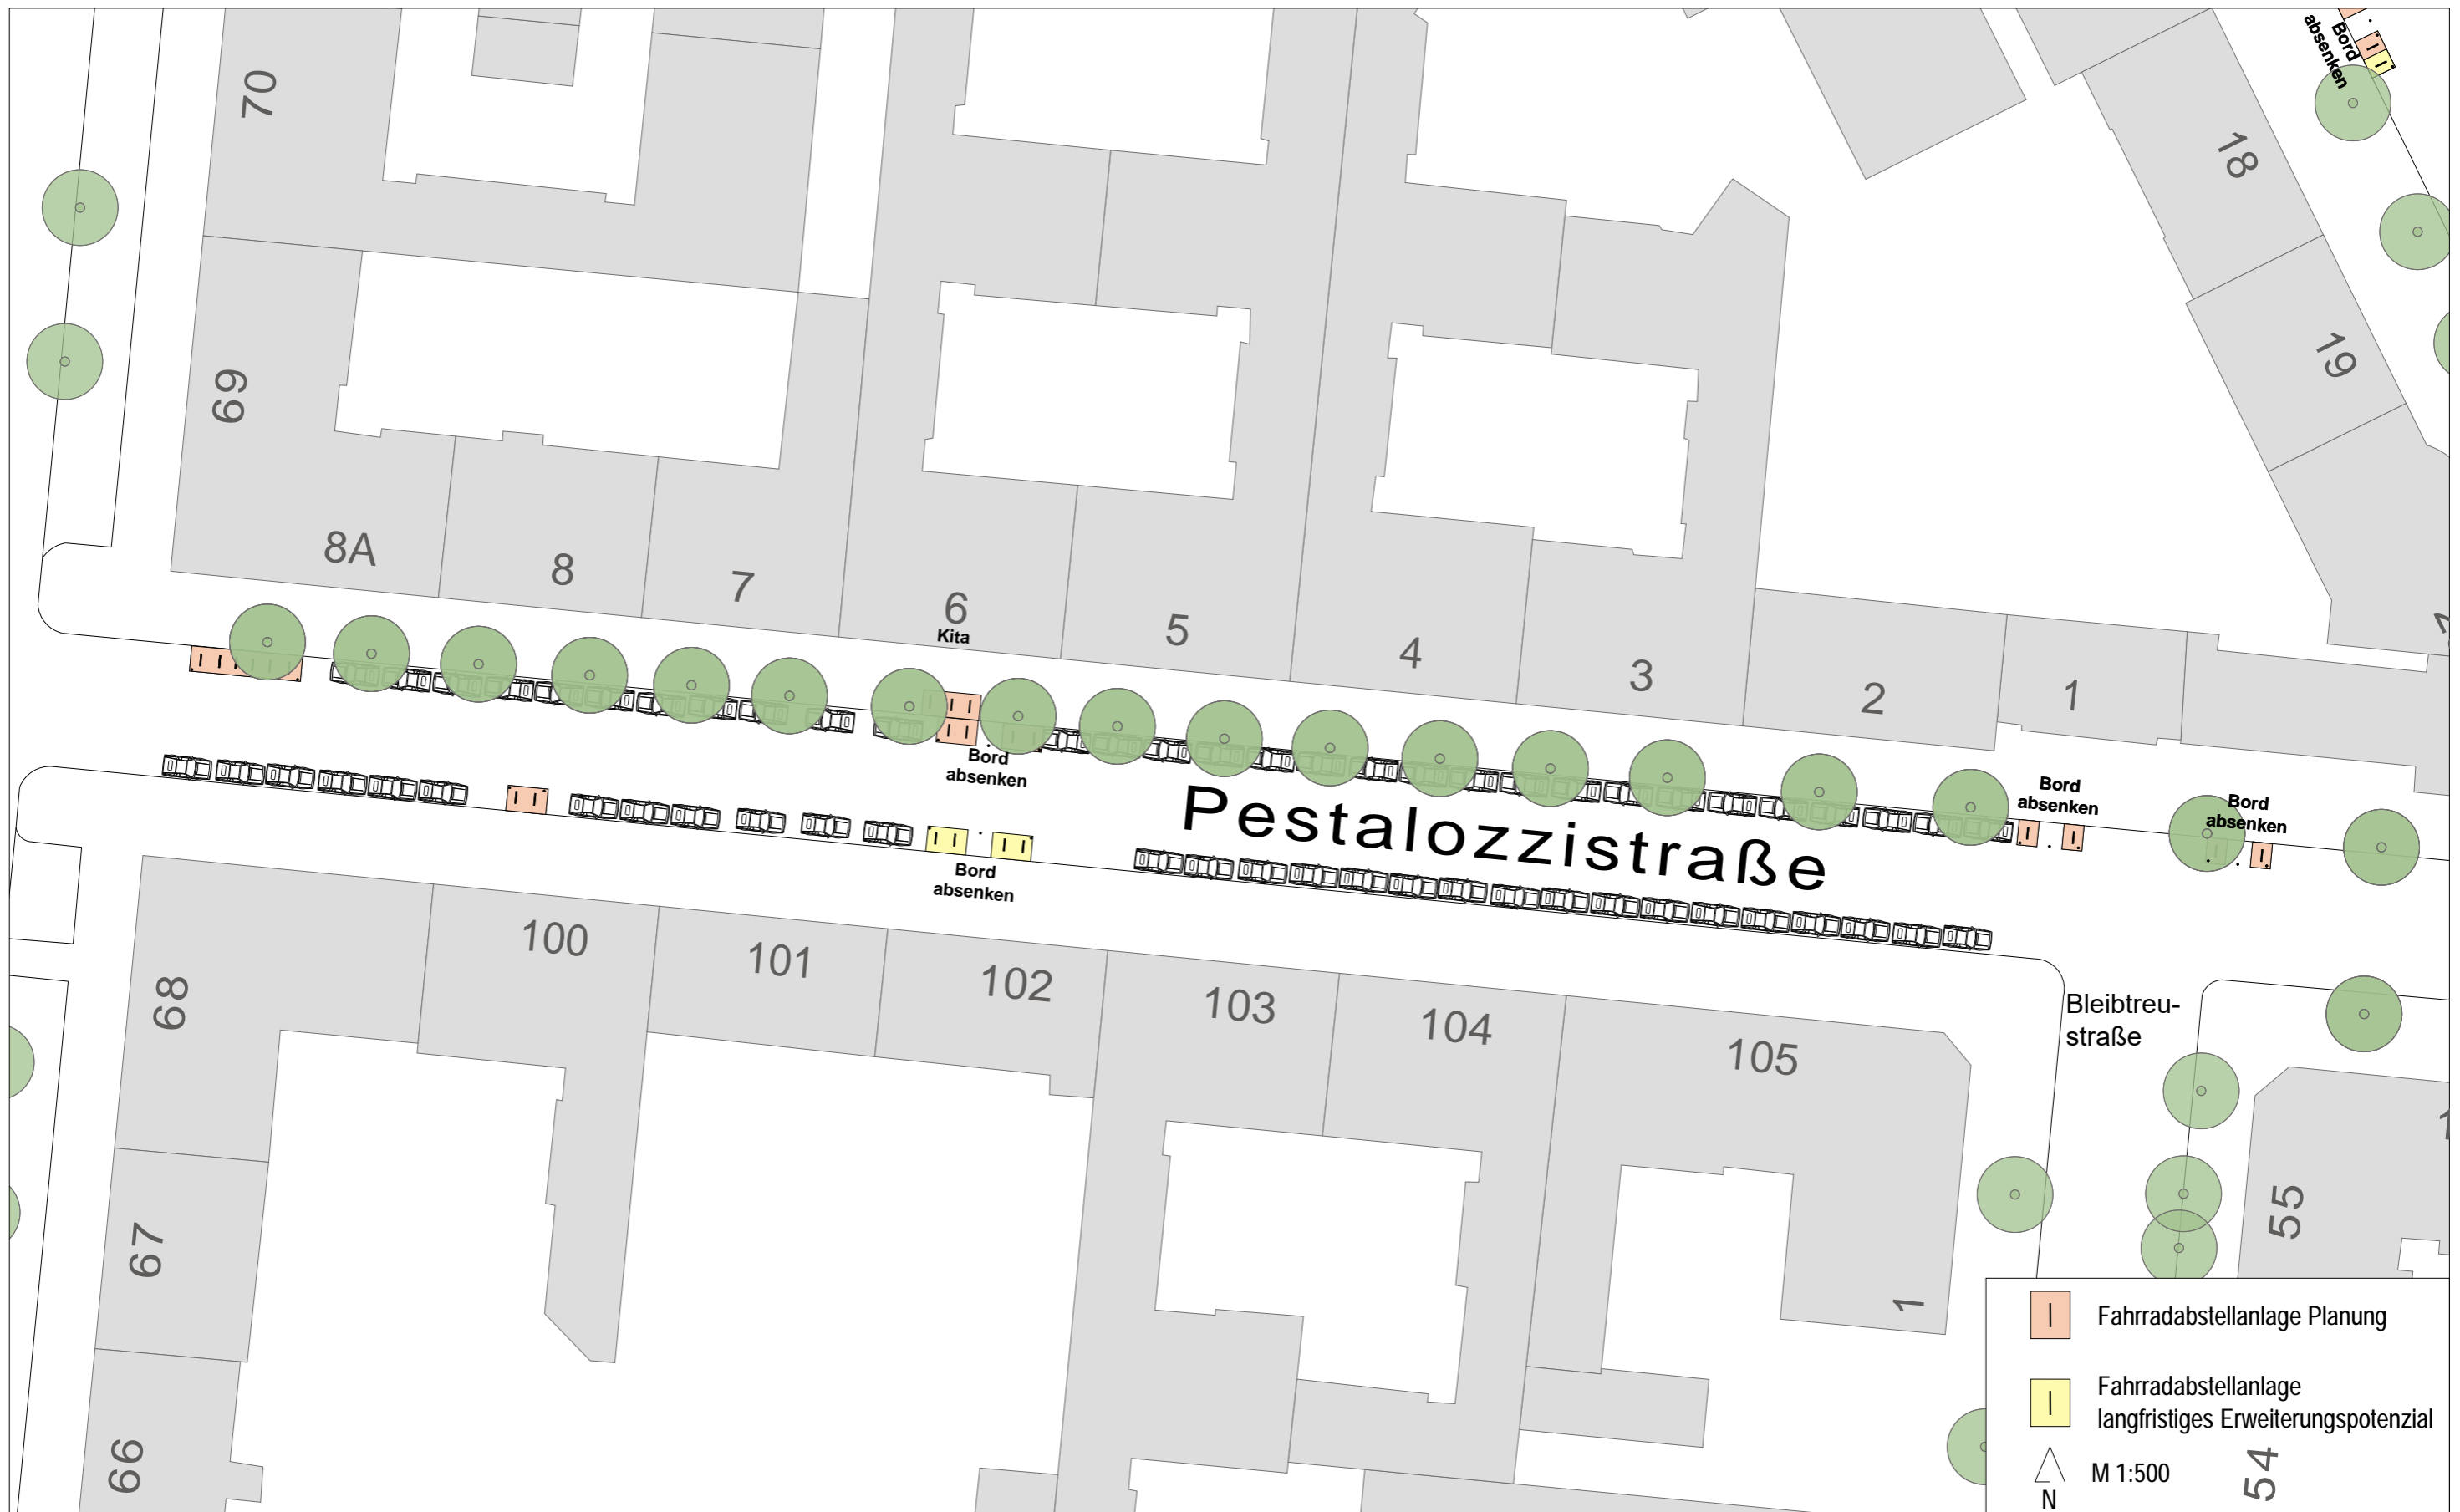

Maßnahmenüberblick Meerscheidtstraße

-  Fahrradabstellanlage Planung
-  Fahrradabstellanlage langfristiges Erweiterungspotenzial
-  M 1:500

Maßnahmenüberblick Nithackstraße

Maßnahmenüberblick Dernburgstraße

Maßnahmenüberblick Duisburger Straße

-  Fahrradabstellanlage Planung
-  Fahrradabstellanlage langfristiges Erweiterungspotenzial
-  N M 1:1000

Maßnahmenüberblick Gervinusstraße

Maßnahmenüberblick Riehlstraße

Maßnahmenüberblick Bayerische Straße

-  Fahrradabstellanlage-Planung
-  Fahrradabstellanlage langfristiges Erweiterungspotenzial
-  M 1:500
- N

Maßnahmenüberblick Wilmersdorfer Straße

Maßnahmenüberblick Pestalozzistraße

Maßnahmenüberblick Sybelstraße

Maßnahmenüberblick Schlüterstraße

Maßnahmenüberblick Uhlandstraße (Edeka)

Maßnahmenüberblick Uhlandstraße I

 Fahrradabstellanlage Planung

 Fahrradabstellanlage langfristiges Erweiterungspotenzial