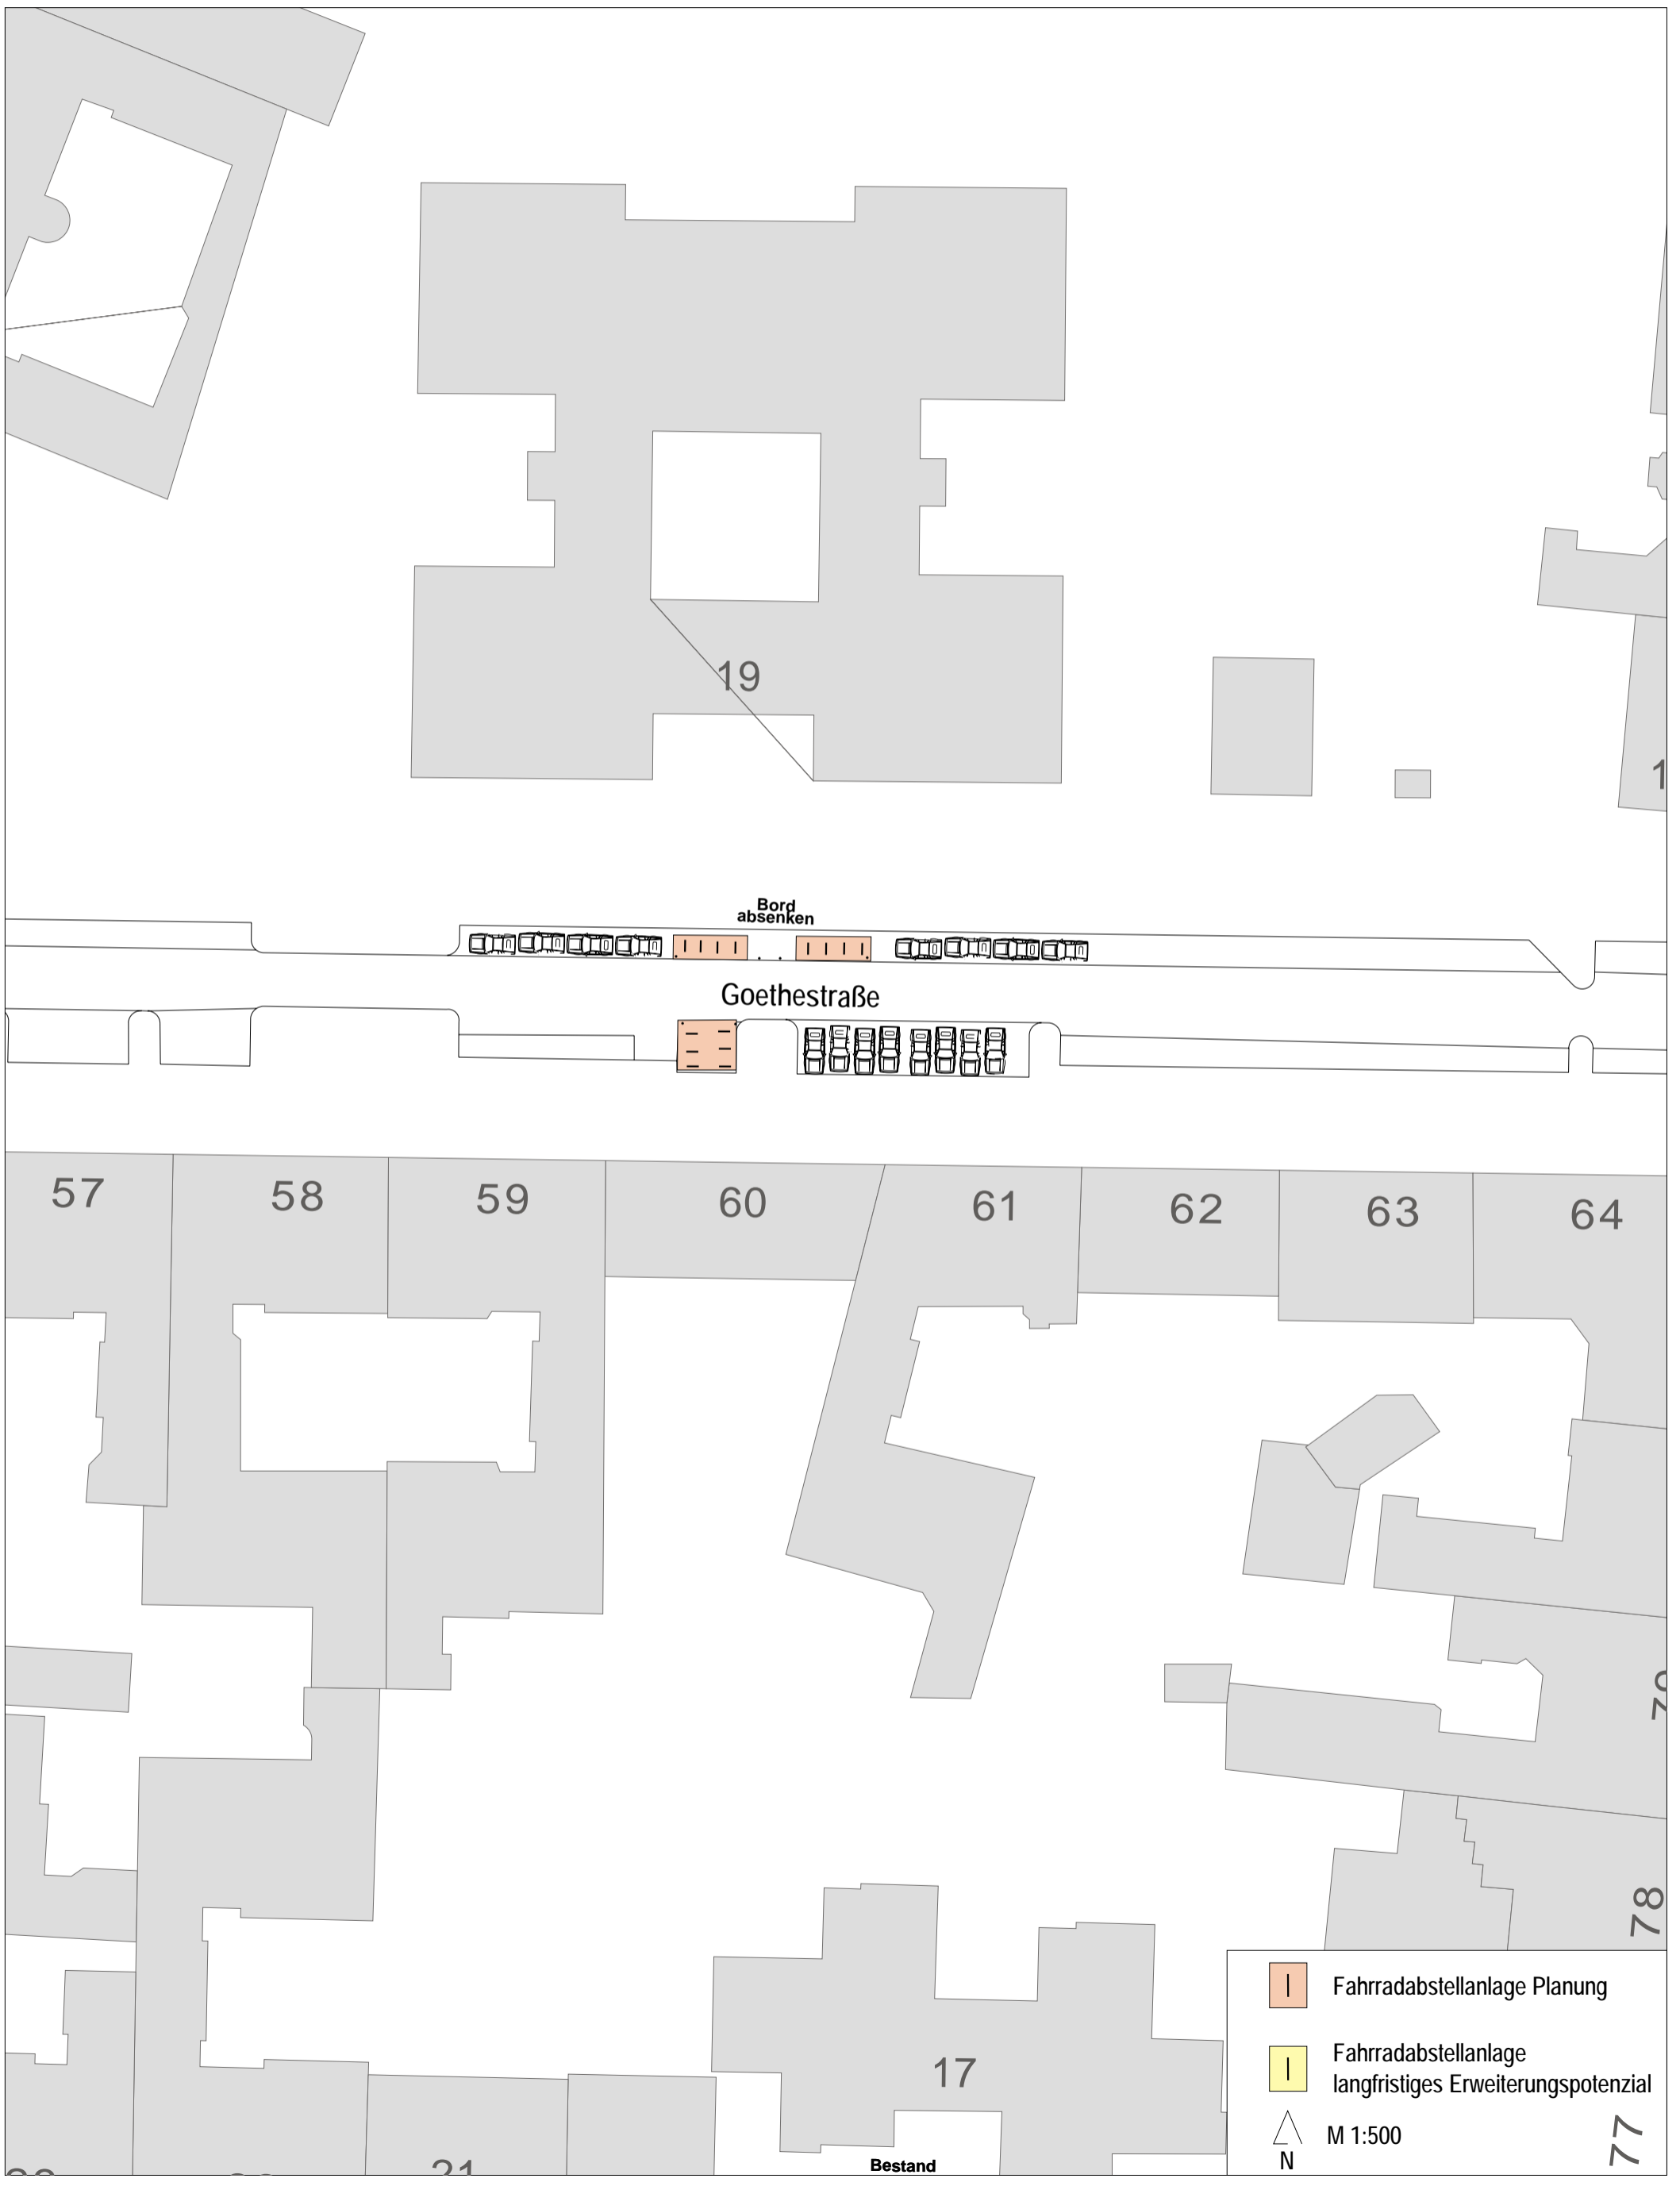

Maßnahmenüberblick Meerscheidtstraße

-  Fahrradabstellanlage Planung
-  Fahrradabstellanlage langfristiges Erweiterungspotenzial
-  M 1:500

Maßnahmenüberblick Nithackstraße

Maßnahmenüberblick Dernburgstraße

Maßnahmenüberblick Gardes-du-Corps Straße

Maßnahmenüberblick Horstweg

Maßnahmenüberblick Goethestraße

	Fahrradabstellanlage Planung
	Fahrradabstellanlage langfristiges Erweiterungspotenzial
	M 1:500
N	

Maßnahmenüberblick Krakauer Platz

Maßnahmenüberblick Duisburger Straße

-  Fahrradabstellanlage Planung
-  Fahrradabstellanlage langfristiges Erweiterungspotenzial
-  N M 1:1000

Maßnahmenüberblick Gervinusstraße

Maßnahmenüberblick Riehlstraße

Maßnahmenüberblick Sybelstraße

Maßnahmenüberblick Schlüterstraße

Maßnahmenüberblick Uhlandstraße (Edeka)

Maßnahmenüberblick Uhlandstraße I

 Fahrradabstellanlage Planung

 Fahrradabstellanlage langfristiges Erweiterungspotenzial