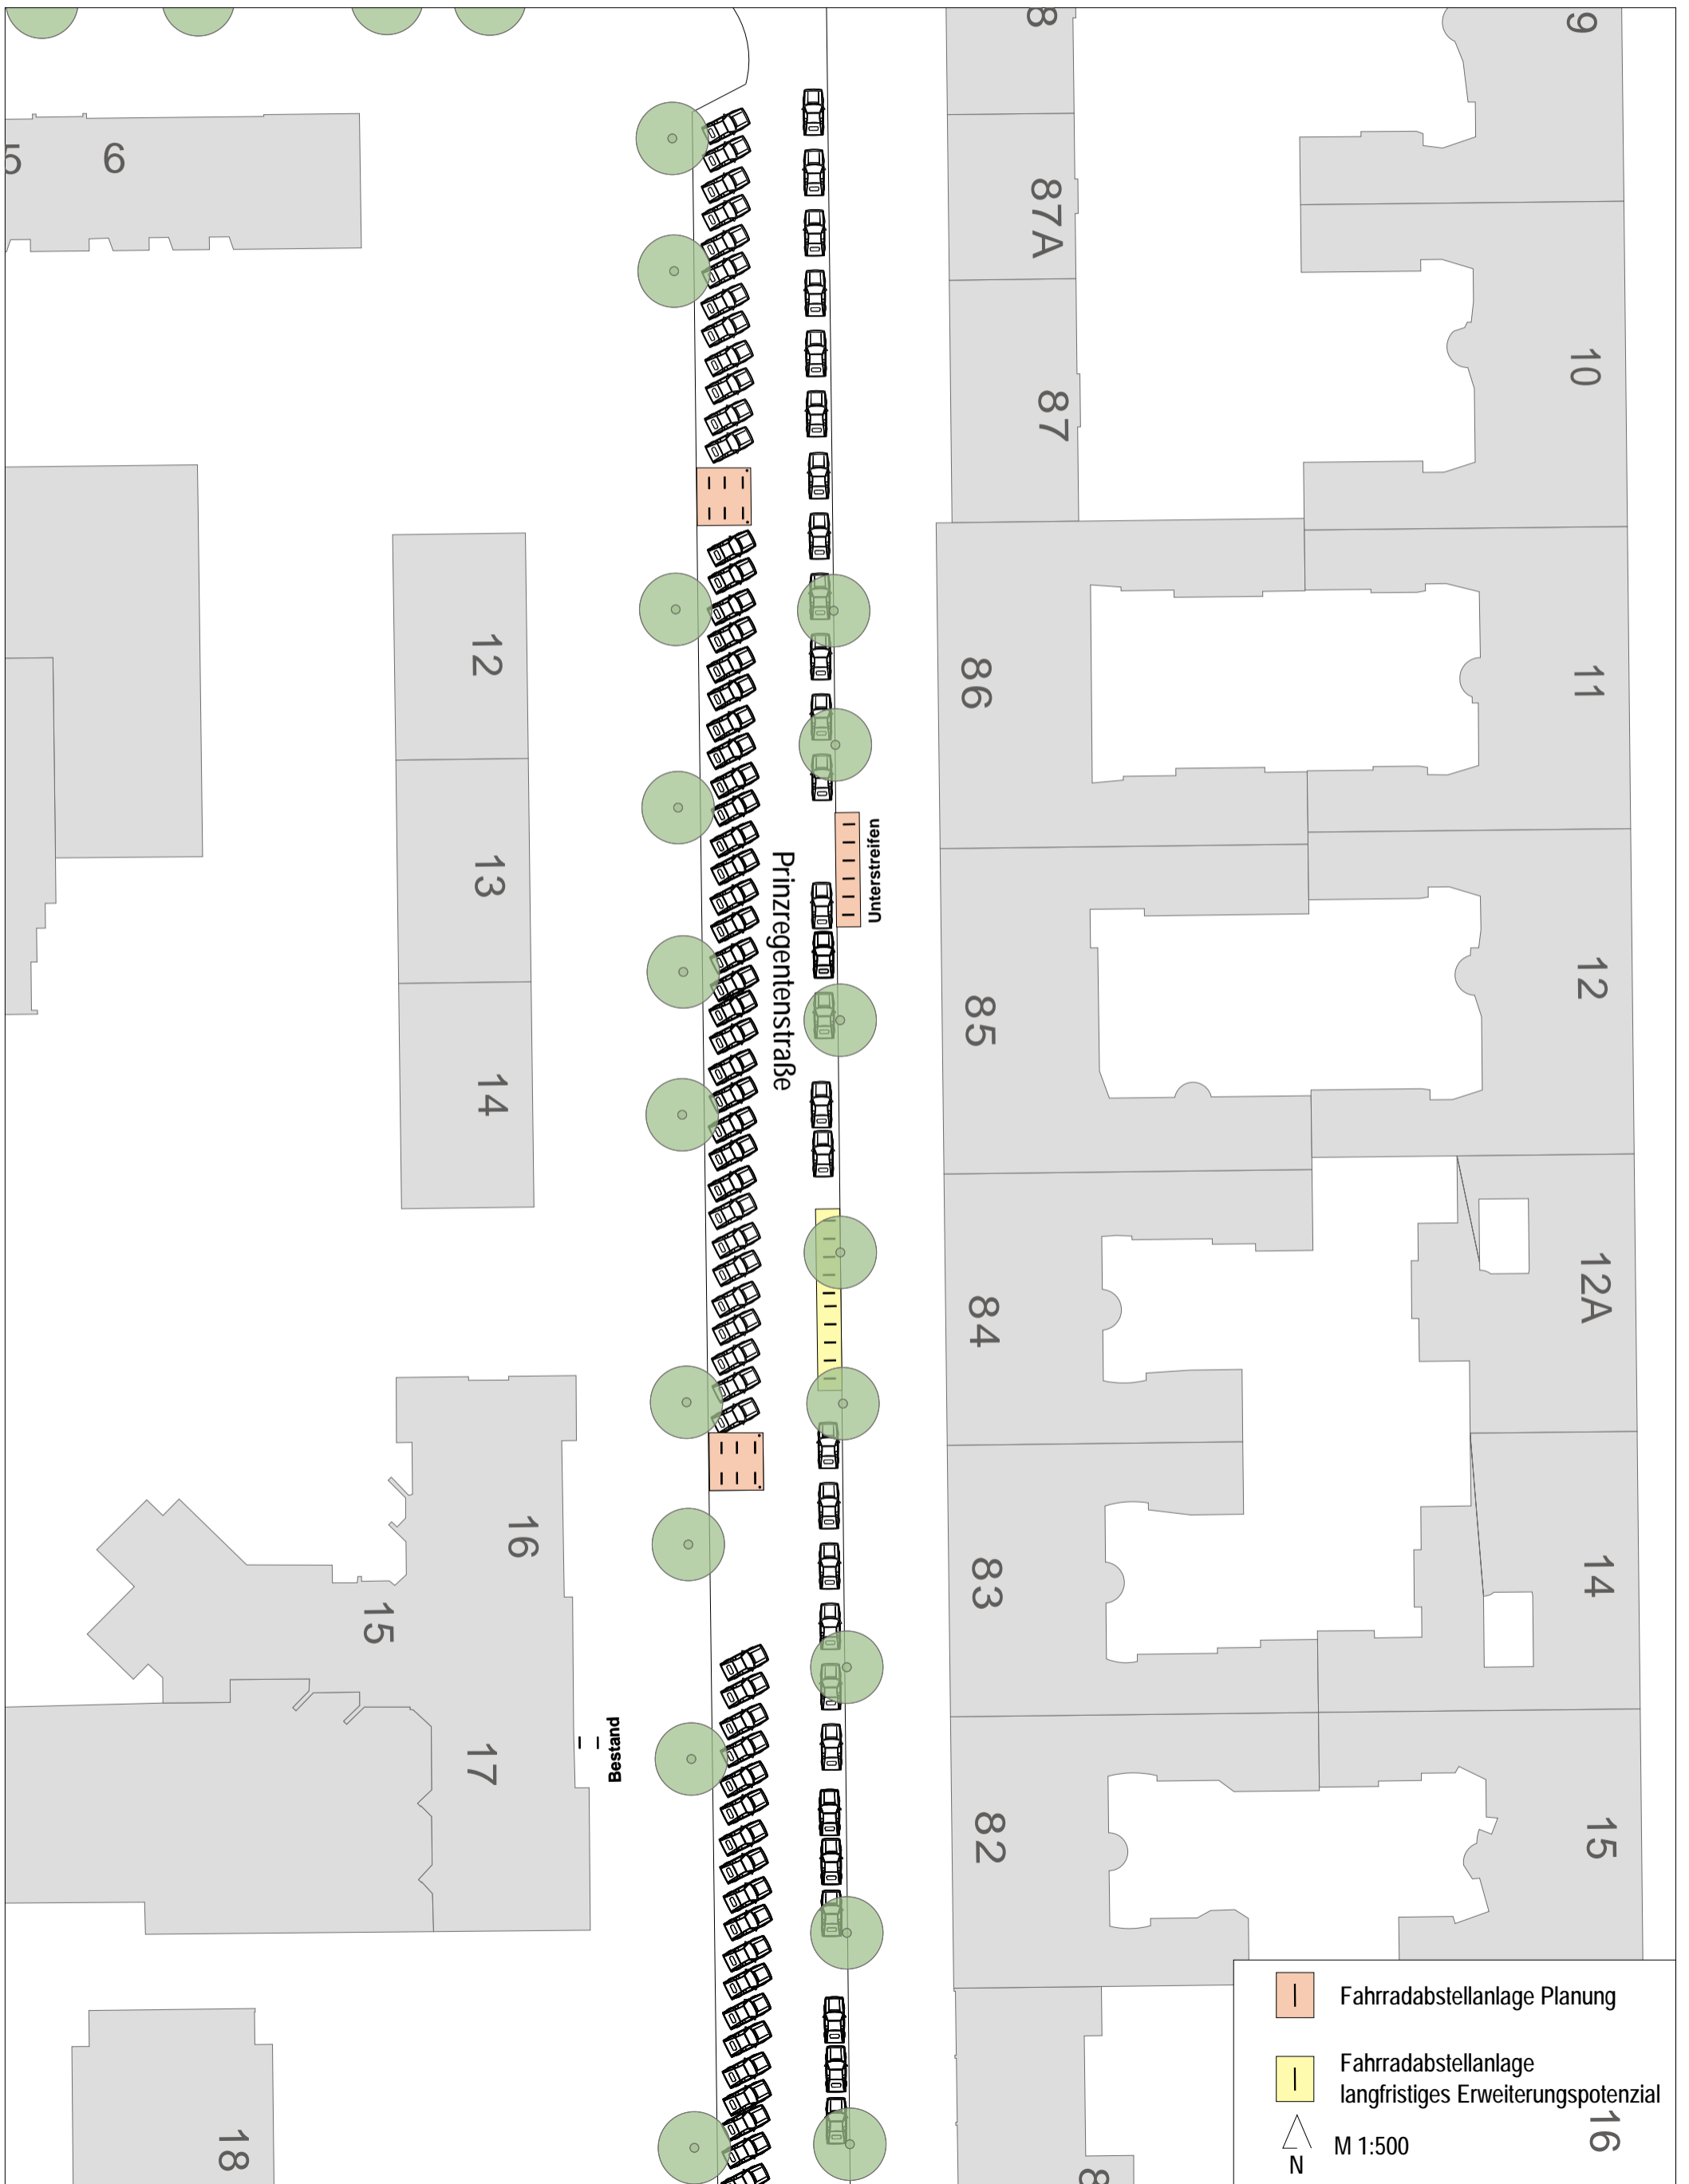

Maßnahmenüberblick Duisburger Straße

-  Fahrradabstellanlage Planung
-  Fahrradabstellanlage langfristiges Erweiterungspotenzial
-  N M 1:1000

Maßnahmenüberblick Gervinusstraße

Maßnahmenüberblick Riehlstraße

Maßnahmenüberblick Sybelstraße

Maßnahmenüberblick Schlüterstraße

Maßnahmenüberblick Uhlandstraße (Edeka)

Maßnahmenüberblick Uhlandstraße I

 Fahrradabstellanlage Planung

 Fahrradabstellanlage langfristiges Erweiterungspotenzial

Maßnahmenüberblick Uhlandstraße IV

Maßnahmenüberblick Berliner Straße

Maßnahmenüberblick Aschaffener Straße

Maßnahmenüberblick Nassauische Straße

Maßnahmenüberblick Prinzregentenstraße

Maßnahmenüberblick Stübbenstraße / Bamberger Straße

Maßnahmenüberblick Forckenbeckstraße

Maßnahmenüberblick Friedrichshaller Straße / Mecklenburgische Straße

Maßnahmenüberblick Hildegardstraße

Maßnahmenüberblick Schölerpark / Wilhelmsaue

Maßnahmenüberblick Breidscheidplatz