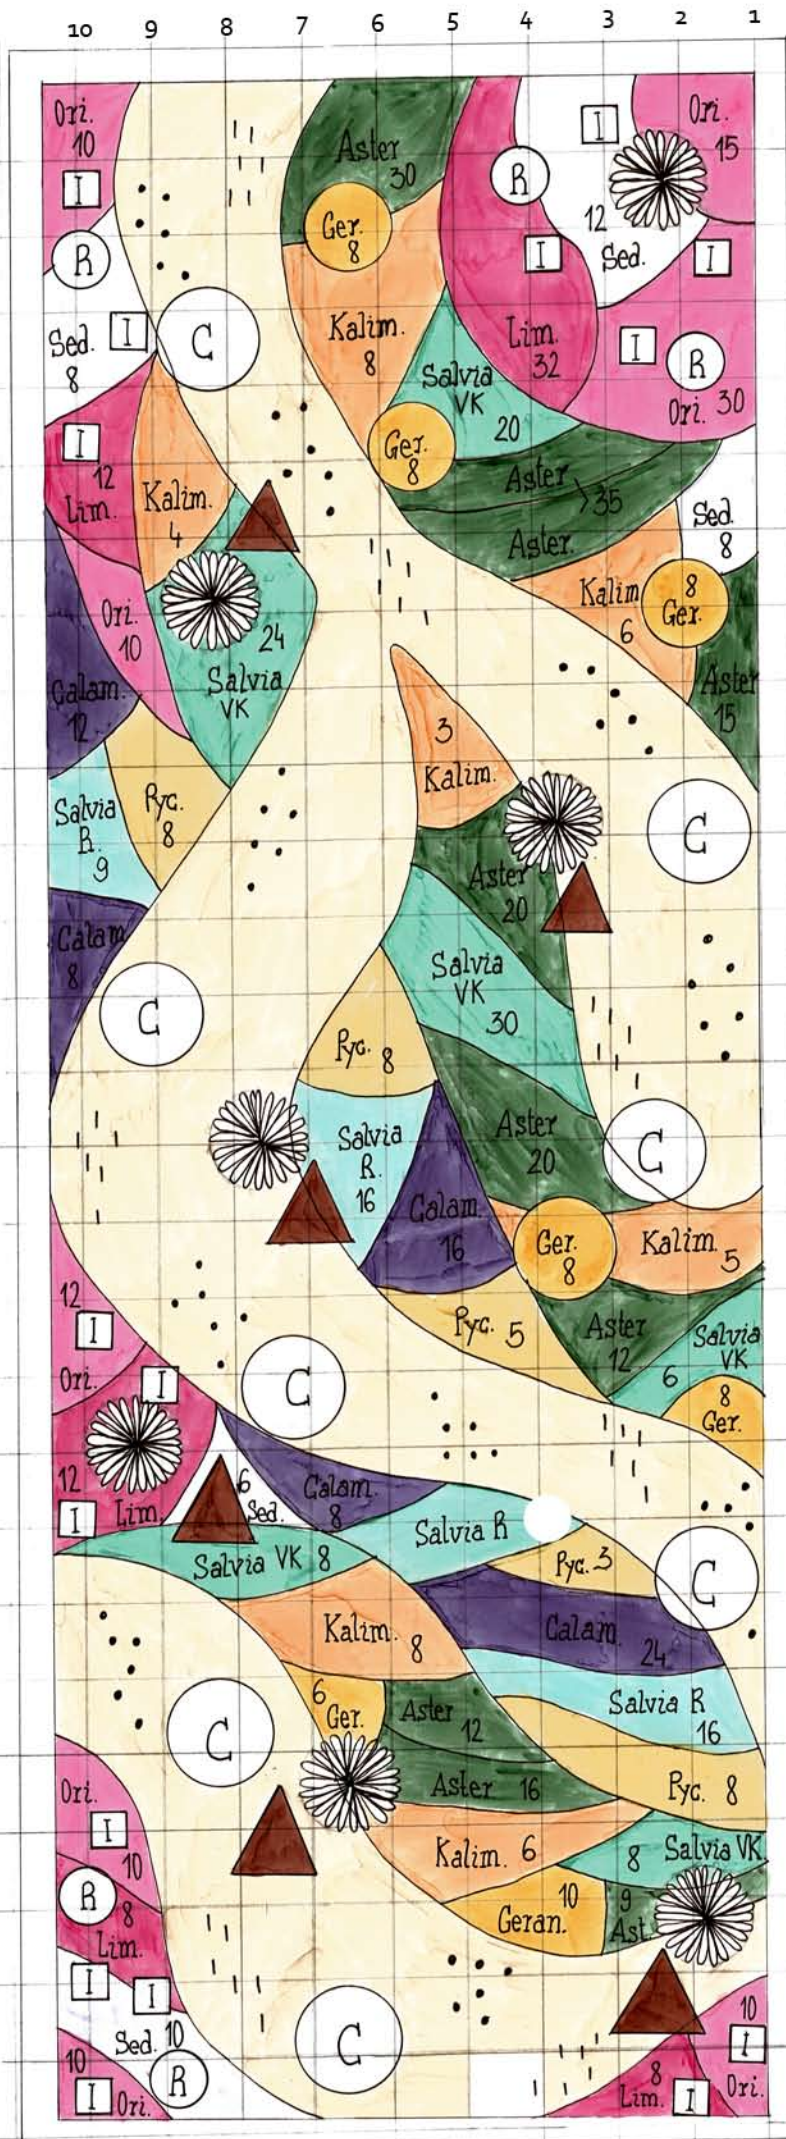

Rüdesheimer Platz: „Große Welle“

- ✿ Stipa gigantea 7 St.
- ▲ Salvia azurea 'Grandiflora' je 3 18 St.
- Stipa Calamagrostis 'Algau' je 2 16 St.
- Iris barbata-nana 'Adrienne Taylor' je 5 90 St.
- Rosa 'Sternenflor' je 2 12 St.
- Sedum telephium 'Karfunkelstein' 36 St.
- Limonium latifol. 'Violetta' 88 St.
- Origanum 'Rosenkuppel' 107 St.

- Kalimeris incisa 'Madiva' 40 St.
- Aster dumosus 'Prof. Anton Kippenberg' 80 St.
- Aster d. 'Blaue Lagune' 89 St.
- Salvia 'Viola Klose' 104 St.
- Ceranium wianorianum 56 St.
- Allium 'Purple Rain' 150 St.
- Tulipa kaufmanniana 'Show-winner' 150 St.

Großes Beet (Große Welle)		258,00 qm
Stück	Gattung, Art, Sorte	
89	Aster dumosus 'Blaue Lagune'	
80	Aster dumosus 'Prof. Anton Kippenberg'	
68	Calamintha nepeta 'Blue Cloud'	
56	Geranium wlassovianum	
90	Iris barbata-nana 'Adrienne Taylor'	
40	Kalimeris incisa 'Madiva'	
88	Limonium latifolium 'Violetta'	
107	Origanum laevigatum 'Rosenkuppel'	
42	Penstemon barbatus 'Coccineus'	
60	Penstemon strictus	
32	Pycnanthemum muticum	
54	Salvia 'Rosenwein'	
10	Salvia 'Viola Klose'	
18	Salvia azurea 'Grandiflorum'	
36	Sedum telephium 'Karfunkelstein'	
16	Stipa calamagrostis 'Algau'	
7	Stipa gigantea	
600	Stipa (Nasella) tenuissima	
1493		
Zwiebeln		
150	Allium 'Purple Rain'	
250	Allium sphaerocephalon	
150	Tulipa kaufmanniana 'Showwinner'	
Gehölze		
12	Rosa 'Sternenflor'	

Projekt: Rüdesheimer Platz
 AG: SGA Charlottenburg Wilmersdorf
 Plan: Pflanzplan 'Große Welle'
 Maßstab: 1/100
 Größe: A4
 Datum: 29.11.2022
 Dr. Gabriele Holst, Landschaftsarchitektur
 Dipl. Ing. Steffi Kieback