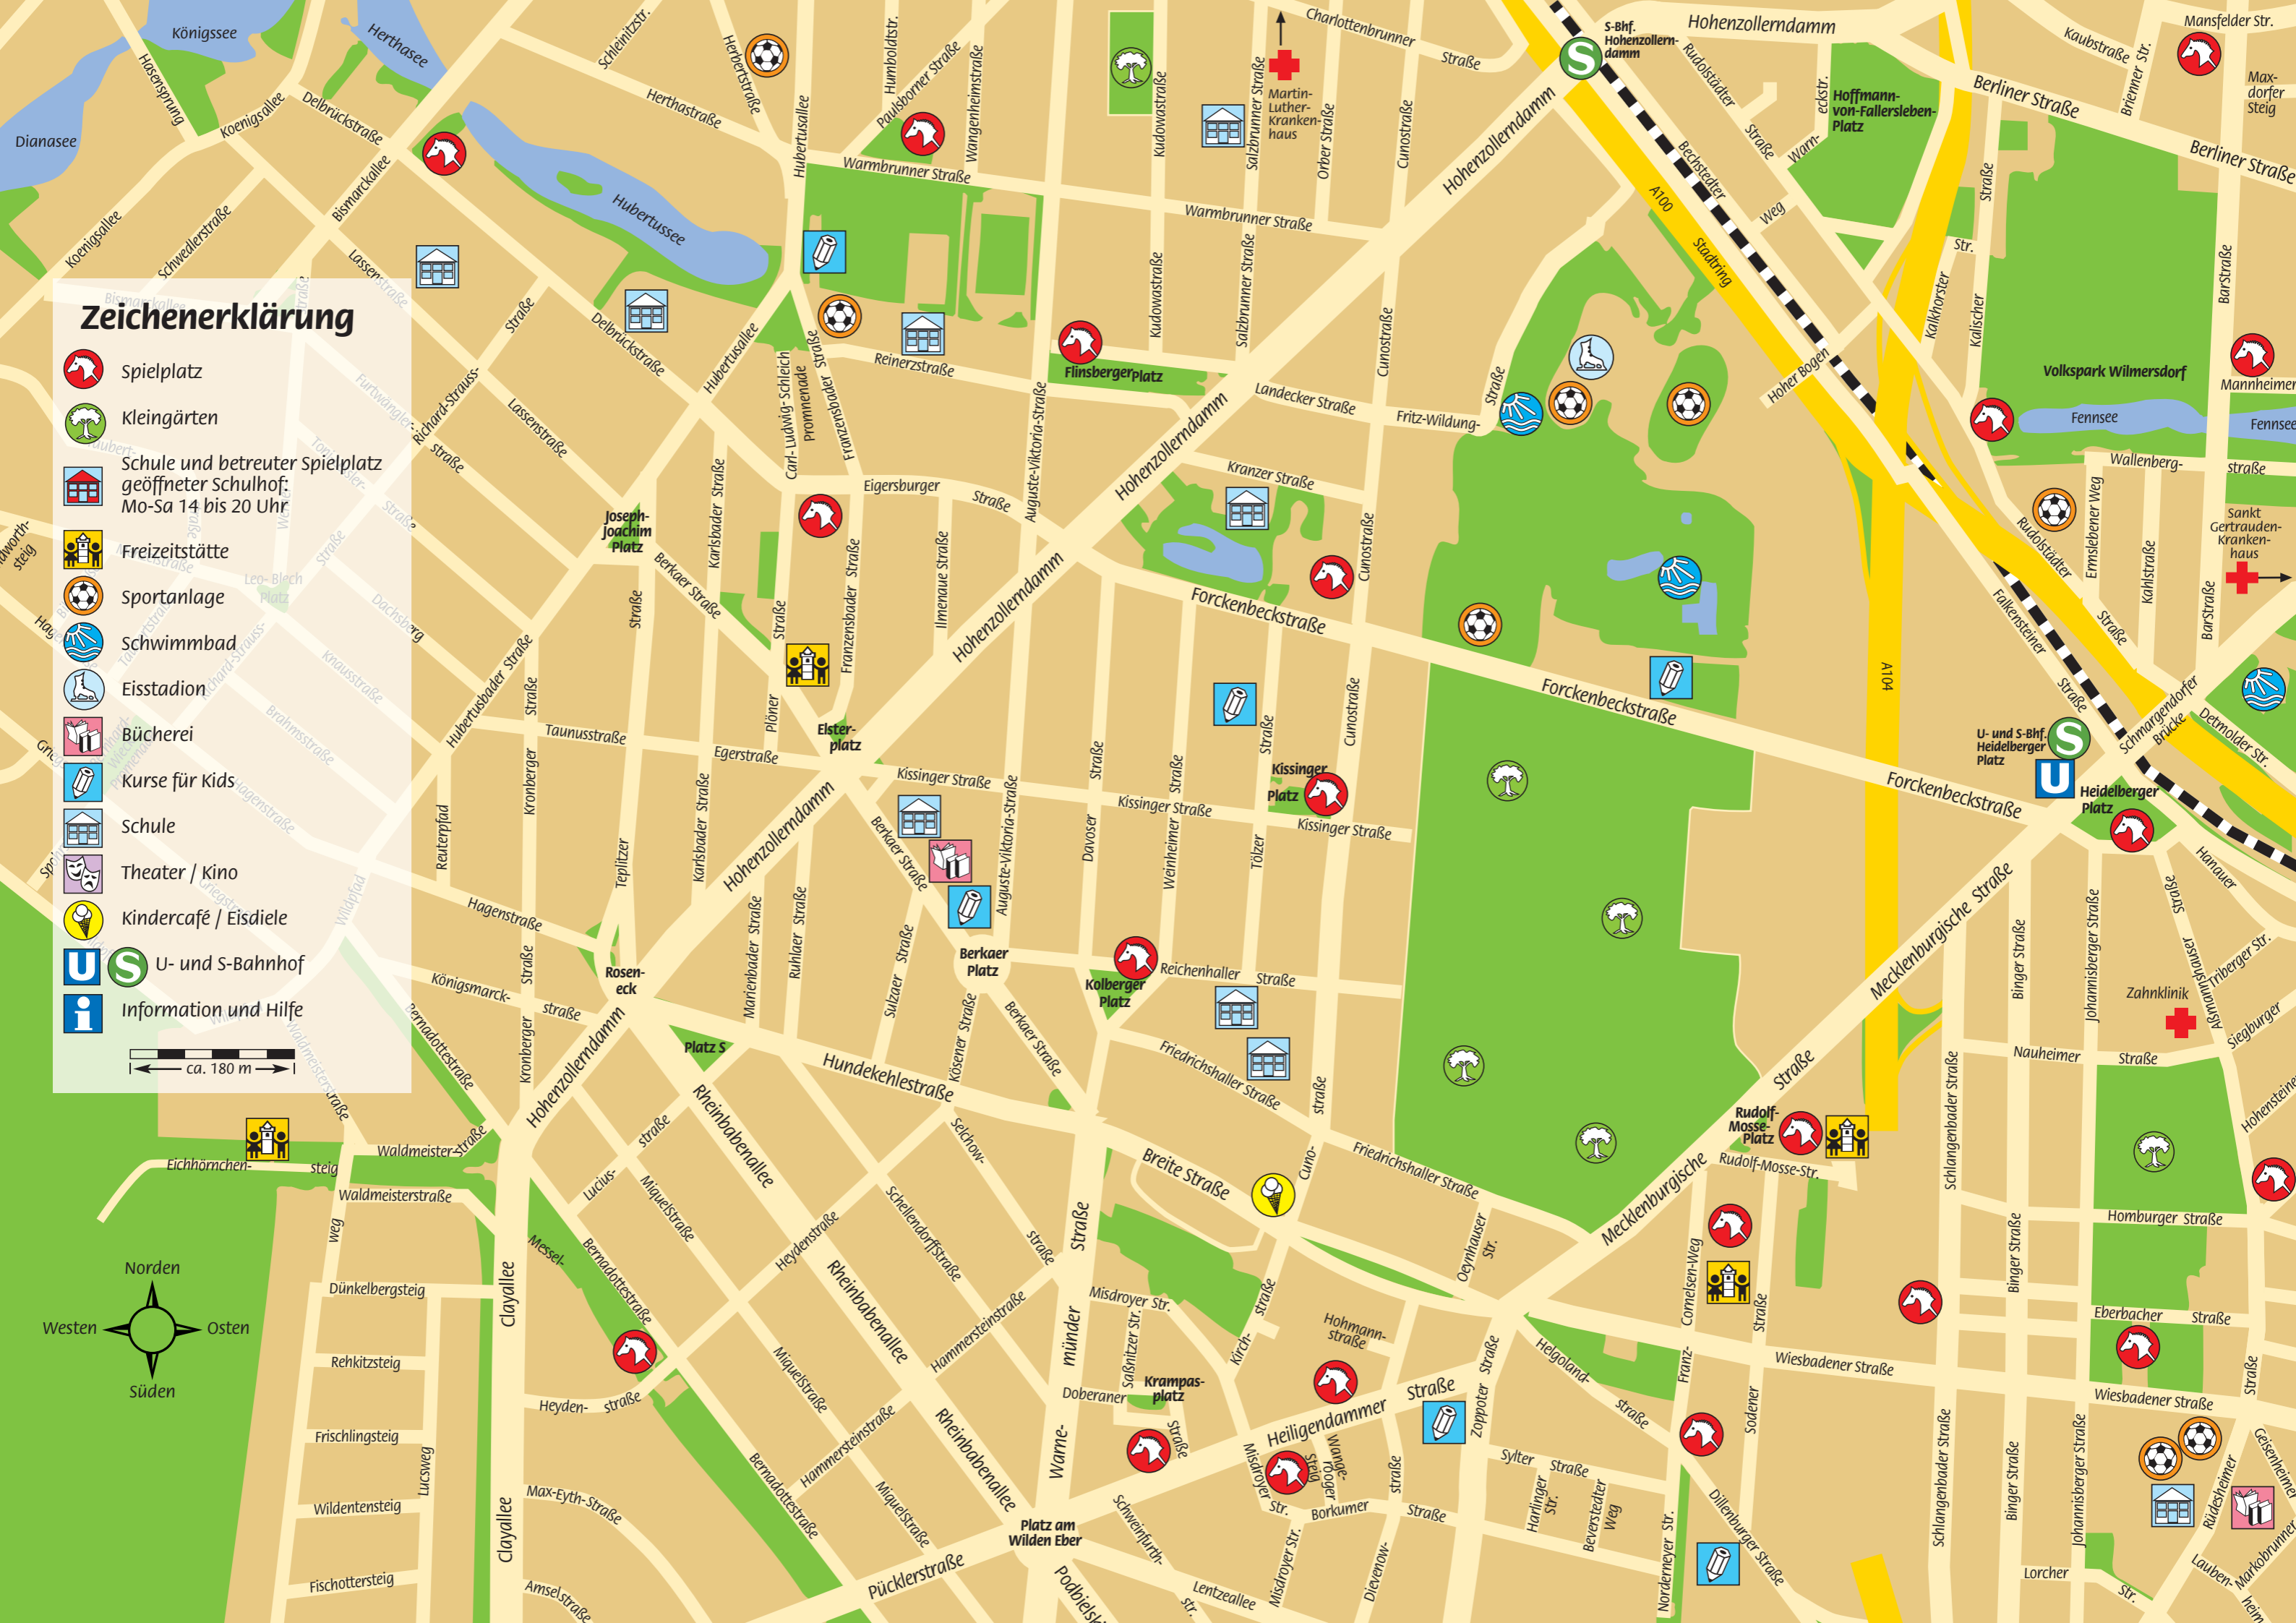

Zeichenerklärung

-  Spielplatz
-  Kleingärten
-  Schule und betreuter Spielplatz
geöffneter Schulhof:
Mo-Sa 14 bis 20 Uhr
-  Freizeitstätte
-  Sportanlage
-  Schwimmbad
-  Eisstadion
-  Bücherei
-  Kurse für Kids
-  Schule
-  Theater / Kino
-  Kindercafé / Eisdielen
-  U- und S-Bahnhof
-  Information und Hilfe

 ca. 180 m

Kiez für Kids

Kinderstadtteilplan für Charlottenburg-Wilmersdorf Bereich Schmargendorf / Grunewald

Liebe Kinder,

Euer Kinderstadtplan ist da! Vor gut einem Jahr haben wir Euch angefragt, was Eurer Meinung nach in einem Kinderstadtplan aufzufinden sein sollte. Ihr habt Arbeitsgruppen gebildet und gemeinsam überlegt, was Ihr gern in einem Kinderstadtplan besonders gekennzeichnet haben möchtet. Das Ergebnis liegt nun vor – ich wünsche Euch viel Spaß beim Erkunden Eures Wohnumfeldes! Dieser Plan beinhaltet die Region 5. Die auf der Titelseite abgebildete Grafik zeigt Euch die 5 Regionen, in die unser Bezirk unterteilt ist. Habt Ihr Eure Schule schon gefunden? Wo befindet sich der nächste Jugendclub? Und wo liegt der nächste Spielplatz?