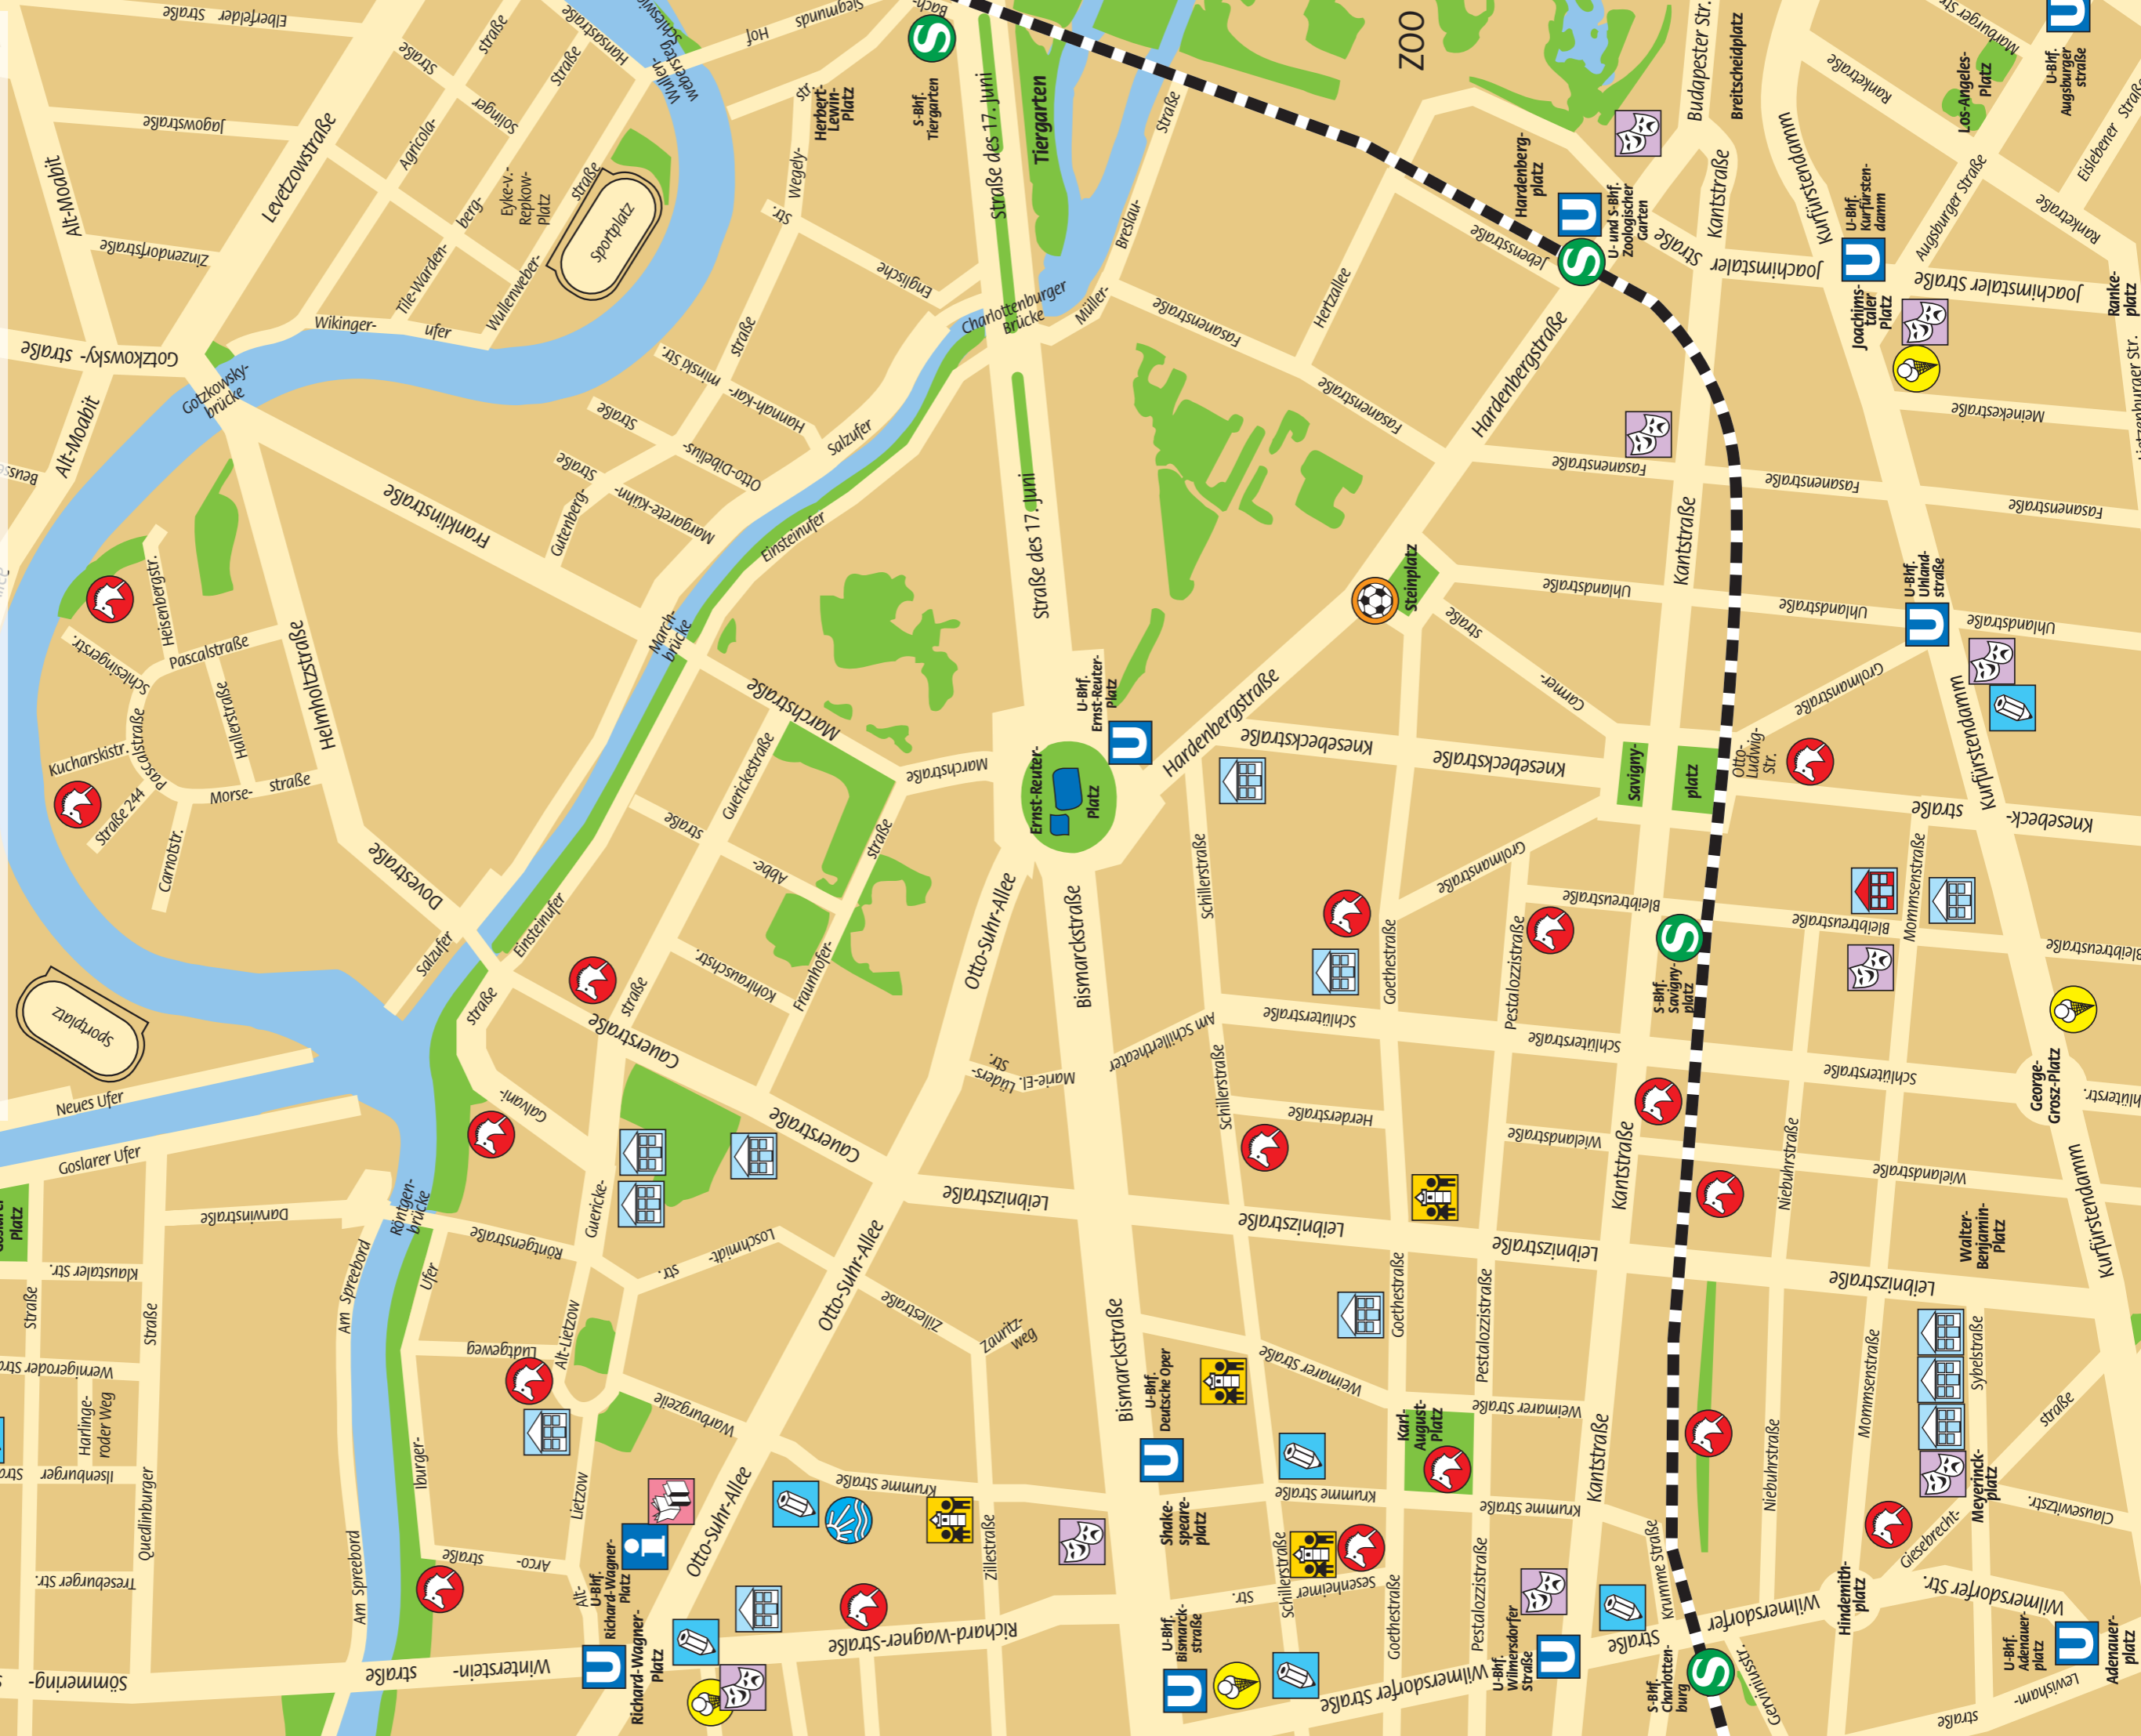

Zeichenerklärung

Schule  **Theater / Kino**  **Kindercafé / Eisdielen**  **U- und S-Bahn**  **Information und Hilfe** 

Sportanlage  **Schwimmbad**  **Eisstadion**  **Bücherei**  **Kurse für Kids** 

Spielplatz  **Kleingärten**  **Schule und betreuter Spielplatz**  **geöffneter Schulhof: Mo-Sa 14 bis 20 Uhr**  **Freizeitstätte** 

Norden  **Westen** **Osten** **Süden**

ca. 180 m 

Kiez für Kids

Kinderstadtteilplan für Charlottenburg-Wilmersdorf Bereich Charlottenburg-City

Liebe Kinder,

Euer Kinderstadtplan ist da! Vor gut einem Jahr haben wir Euch angefragt, was Eurer Meinung nach in einem Kinderstadtplan aufzufinden sein sollte. Ihr habt Arbeitsgruppen gebildet und gemeinsam überlegt, was Ihr gern in einem Kinderstadtplan besonders gekennzeichnet haben möchtet. Das Ergebnis liegt nun vor – ich wünsche Euch viel Spaß beim Erkunden Eures Wohnumfeldes! Dieser Plan beinhaltet die Region 2. Die auf der Titelseite abgebildete Grafik zeigt Euch die 5 Regionen, in die unser Bezirk unterteilt ist. Habt Ihr eure Schule schon gefunden? Wo befindet sich der nächste Jugendclub? Und wo liegt der nächste Spielplatz?