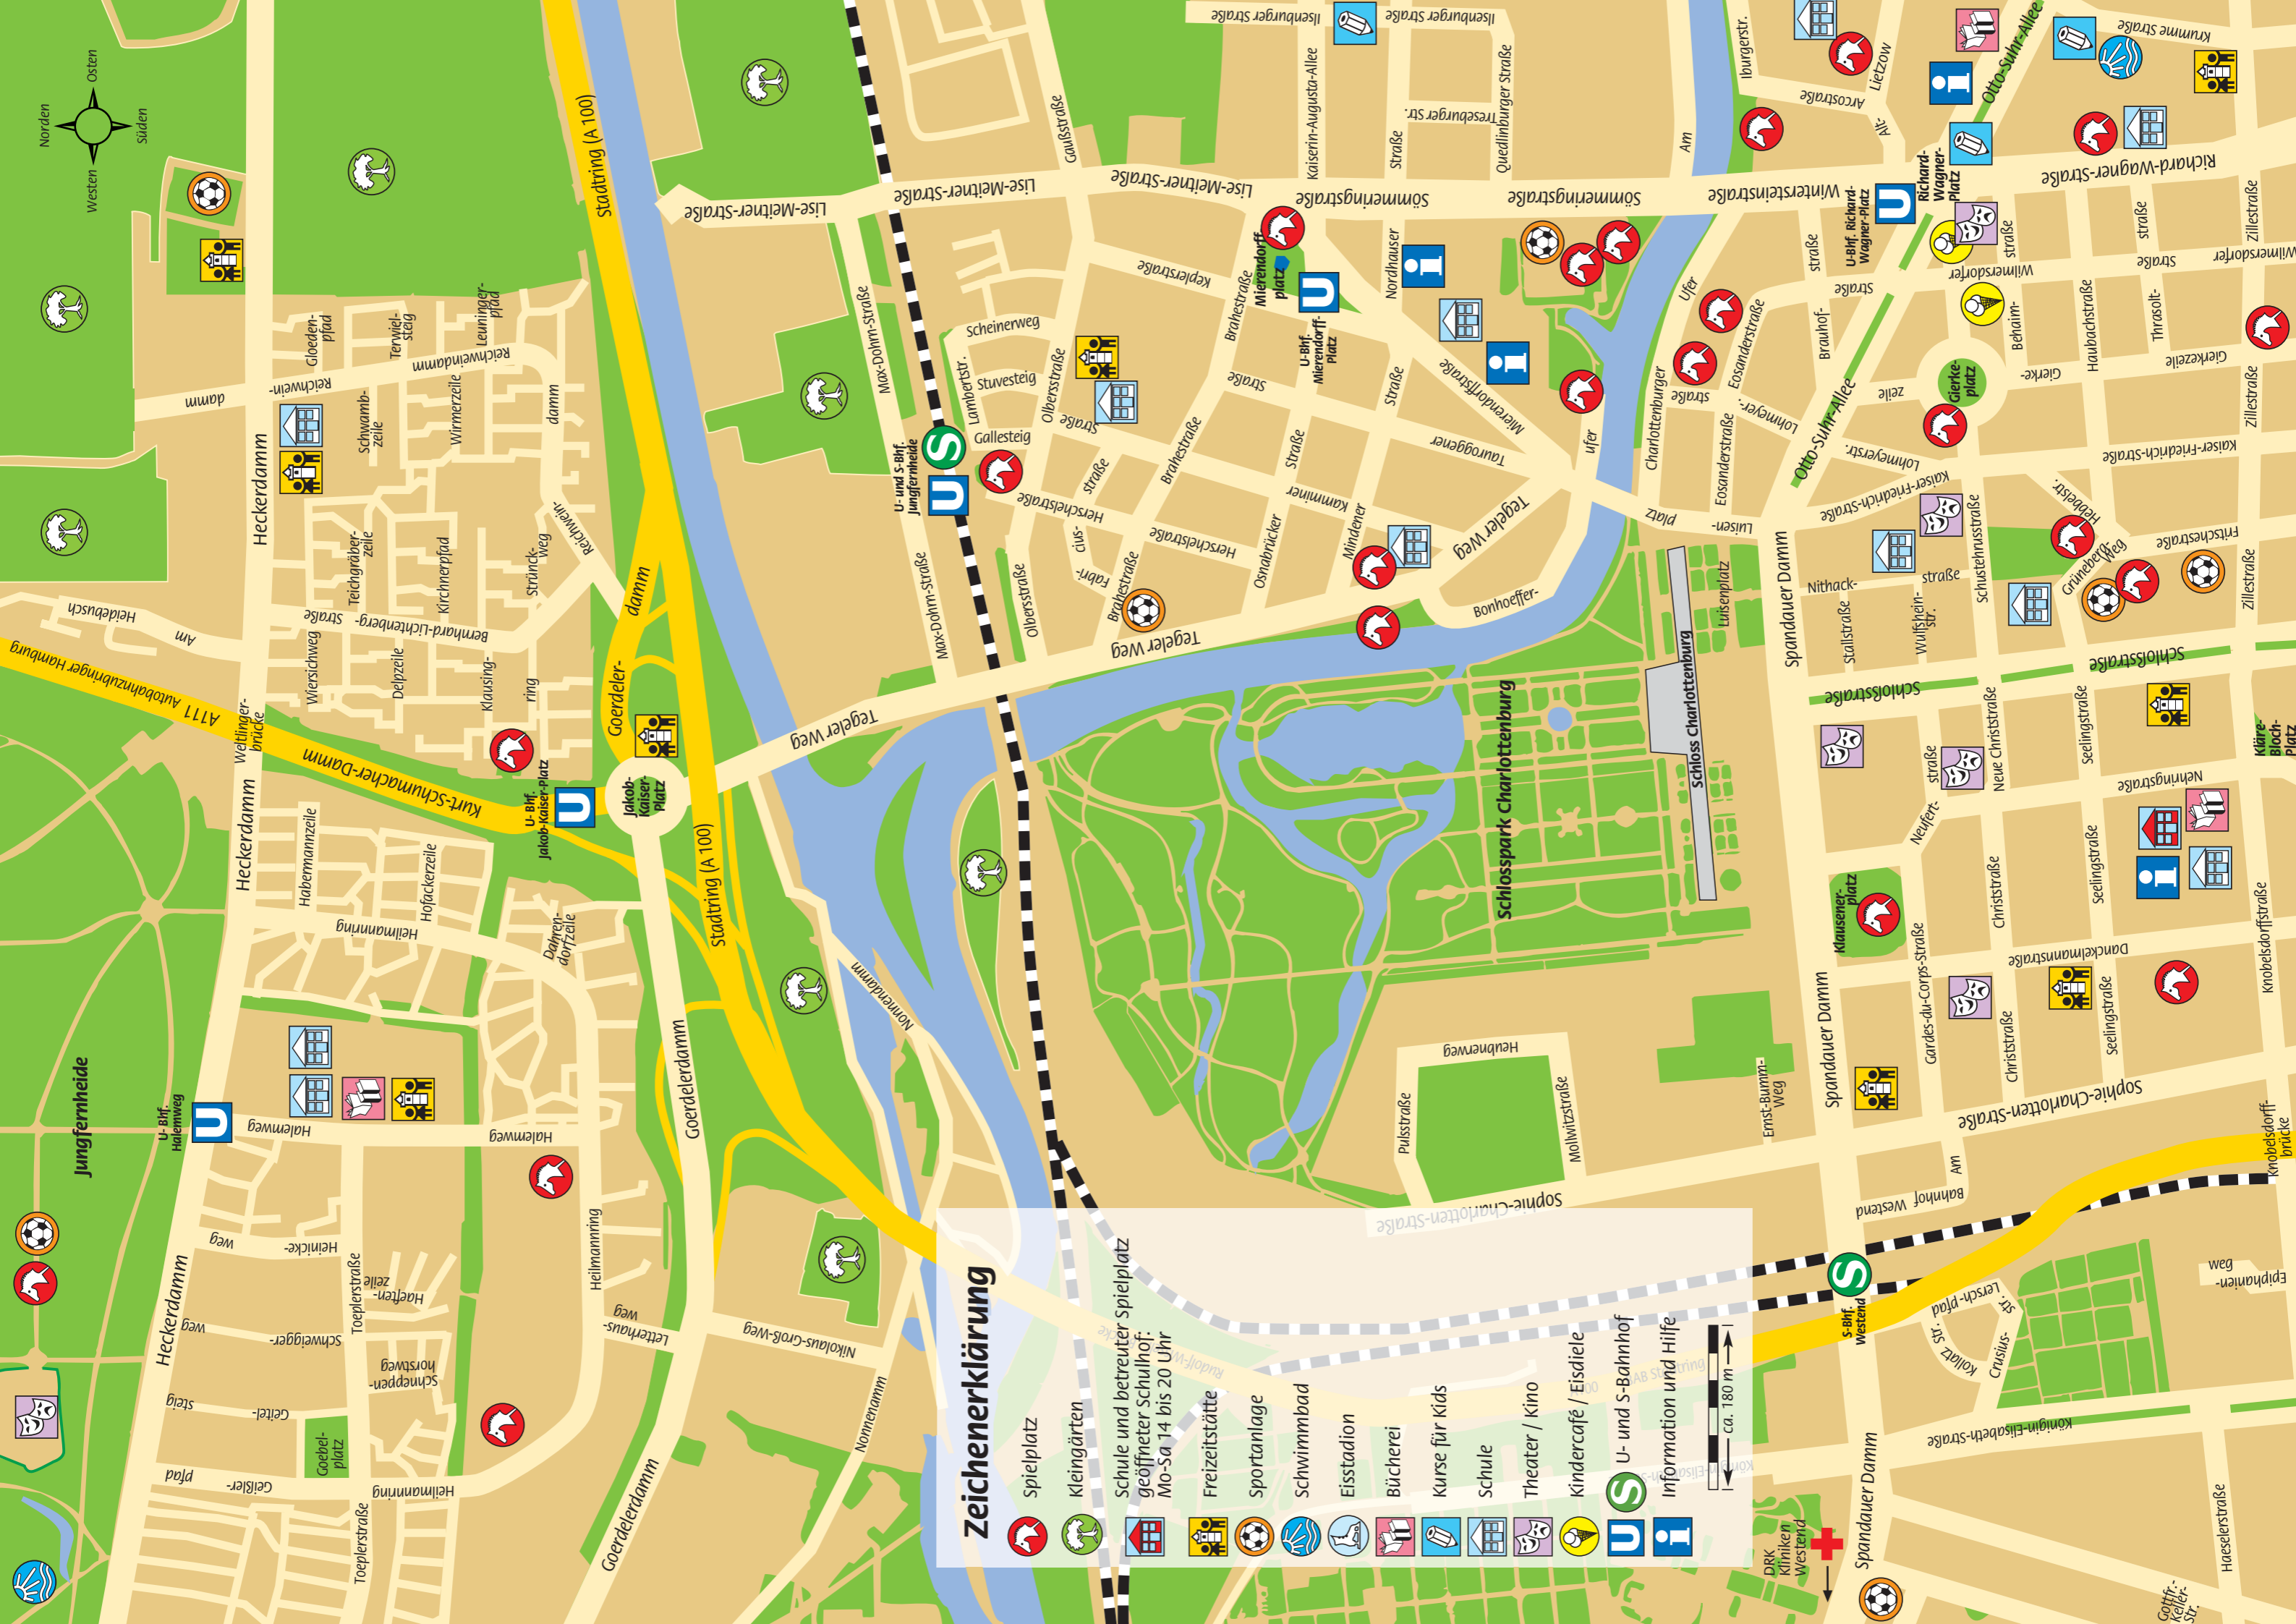

Zeichenerklärung

- Spielplatz
- Kleingärten
- Schule und betreuter Spielplatz
geöffneter Schulhof:
Mo-Sa 14 bis 20 Uhr
- Freizeitstätte
- Sportanlage
- Schwimmbad
- Eisstadion
- Bücherei
- Kurse für Kids
- Schule
- Theater / kino
- Kindercafé / Eisdielen
- U- und S-Bahn
- Information und Hilfe

ca. 180 m

Kiez für Kids

Kinderstadtteilplan für Charlottenburg-Wilmersdorf Bereich Charlottenburg-Nord

Liebe Kinder,

Euer Kinderstadtplan ist da! Vor gut einem Jahr haben wir Euch angefragt, was Eurer Meinung nach in einem Kinderstadtplan aufzufinden sein sollte. Ihr habt Arbeitsgruppen gebildet und gemeinsam überlegt, was Ihr gern in einem Kinderstadtplan besonders gekennzeichnet haben möchtet. Das Ergebnis liegt nun vor – ich wünsche Euch viel Spaß beim Erkunden Eures Wohnumfeldes! Dieser Plan beinhaltet die Region 1. Die auf der Titelseite abgebildete Grafik zeigt Euch die 5 Regionen, in die unser Bezirk unterteilt ist. Habt Ihr eure Schule schon gefunden? Wo befindet sich der nächste Jugendclub? Und wo liegt der nächste Spielplatz?

Mo, Mi, Fr 13-19 Uhr, Di, Do 13-17 Uhr

Spielplätze

Danckelmannstraße 16

Hebbelstraße 6

Black Pearl (Tegeler Weg)

Olbersstraße 23

Mierendorffplatz

Sömmeringstraße 29 / Sporthalle