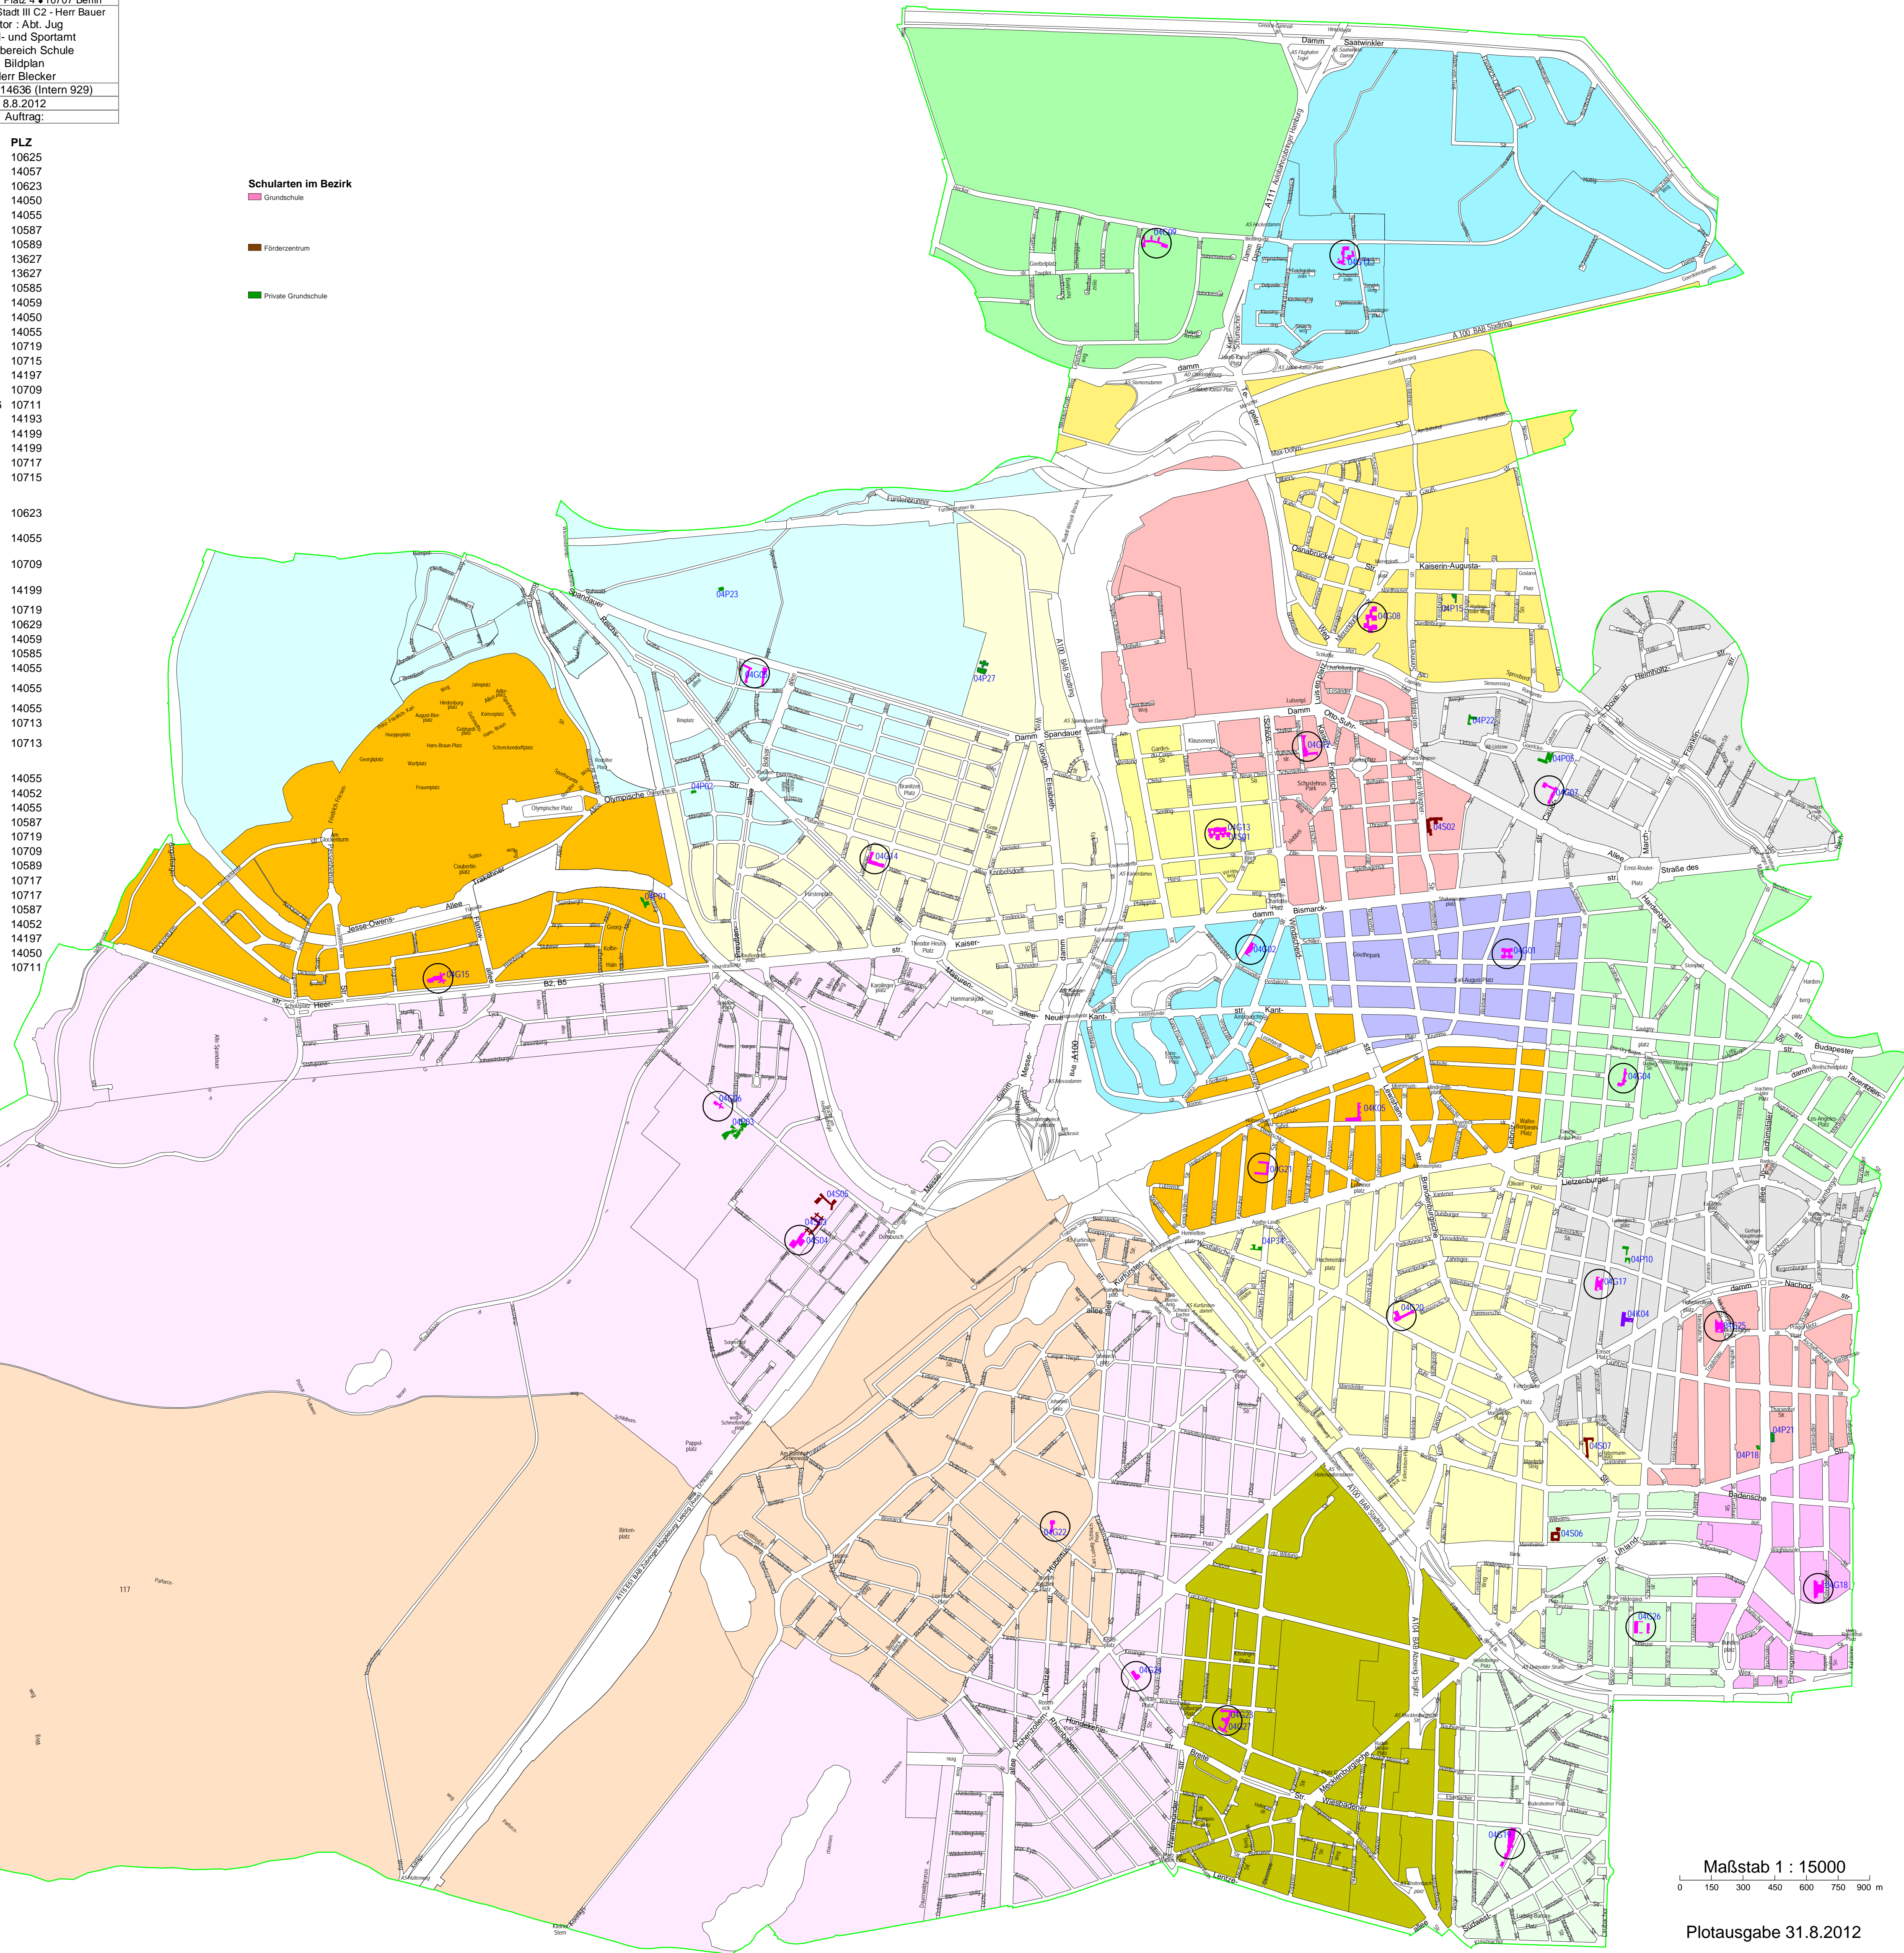

Schularten im Bezirk

- Grundschule
- Förderzentrum
- Private Grundschule

Maßstab 1 : 15000
0 150 300 450 600 750 900 m

Plotausgabe 31.8.2012