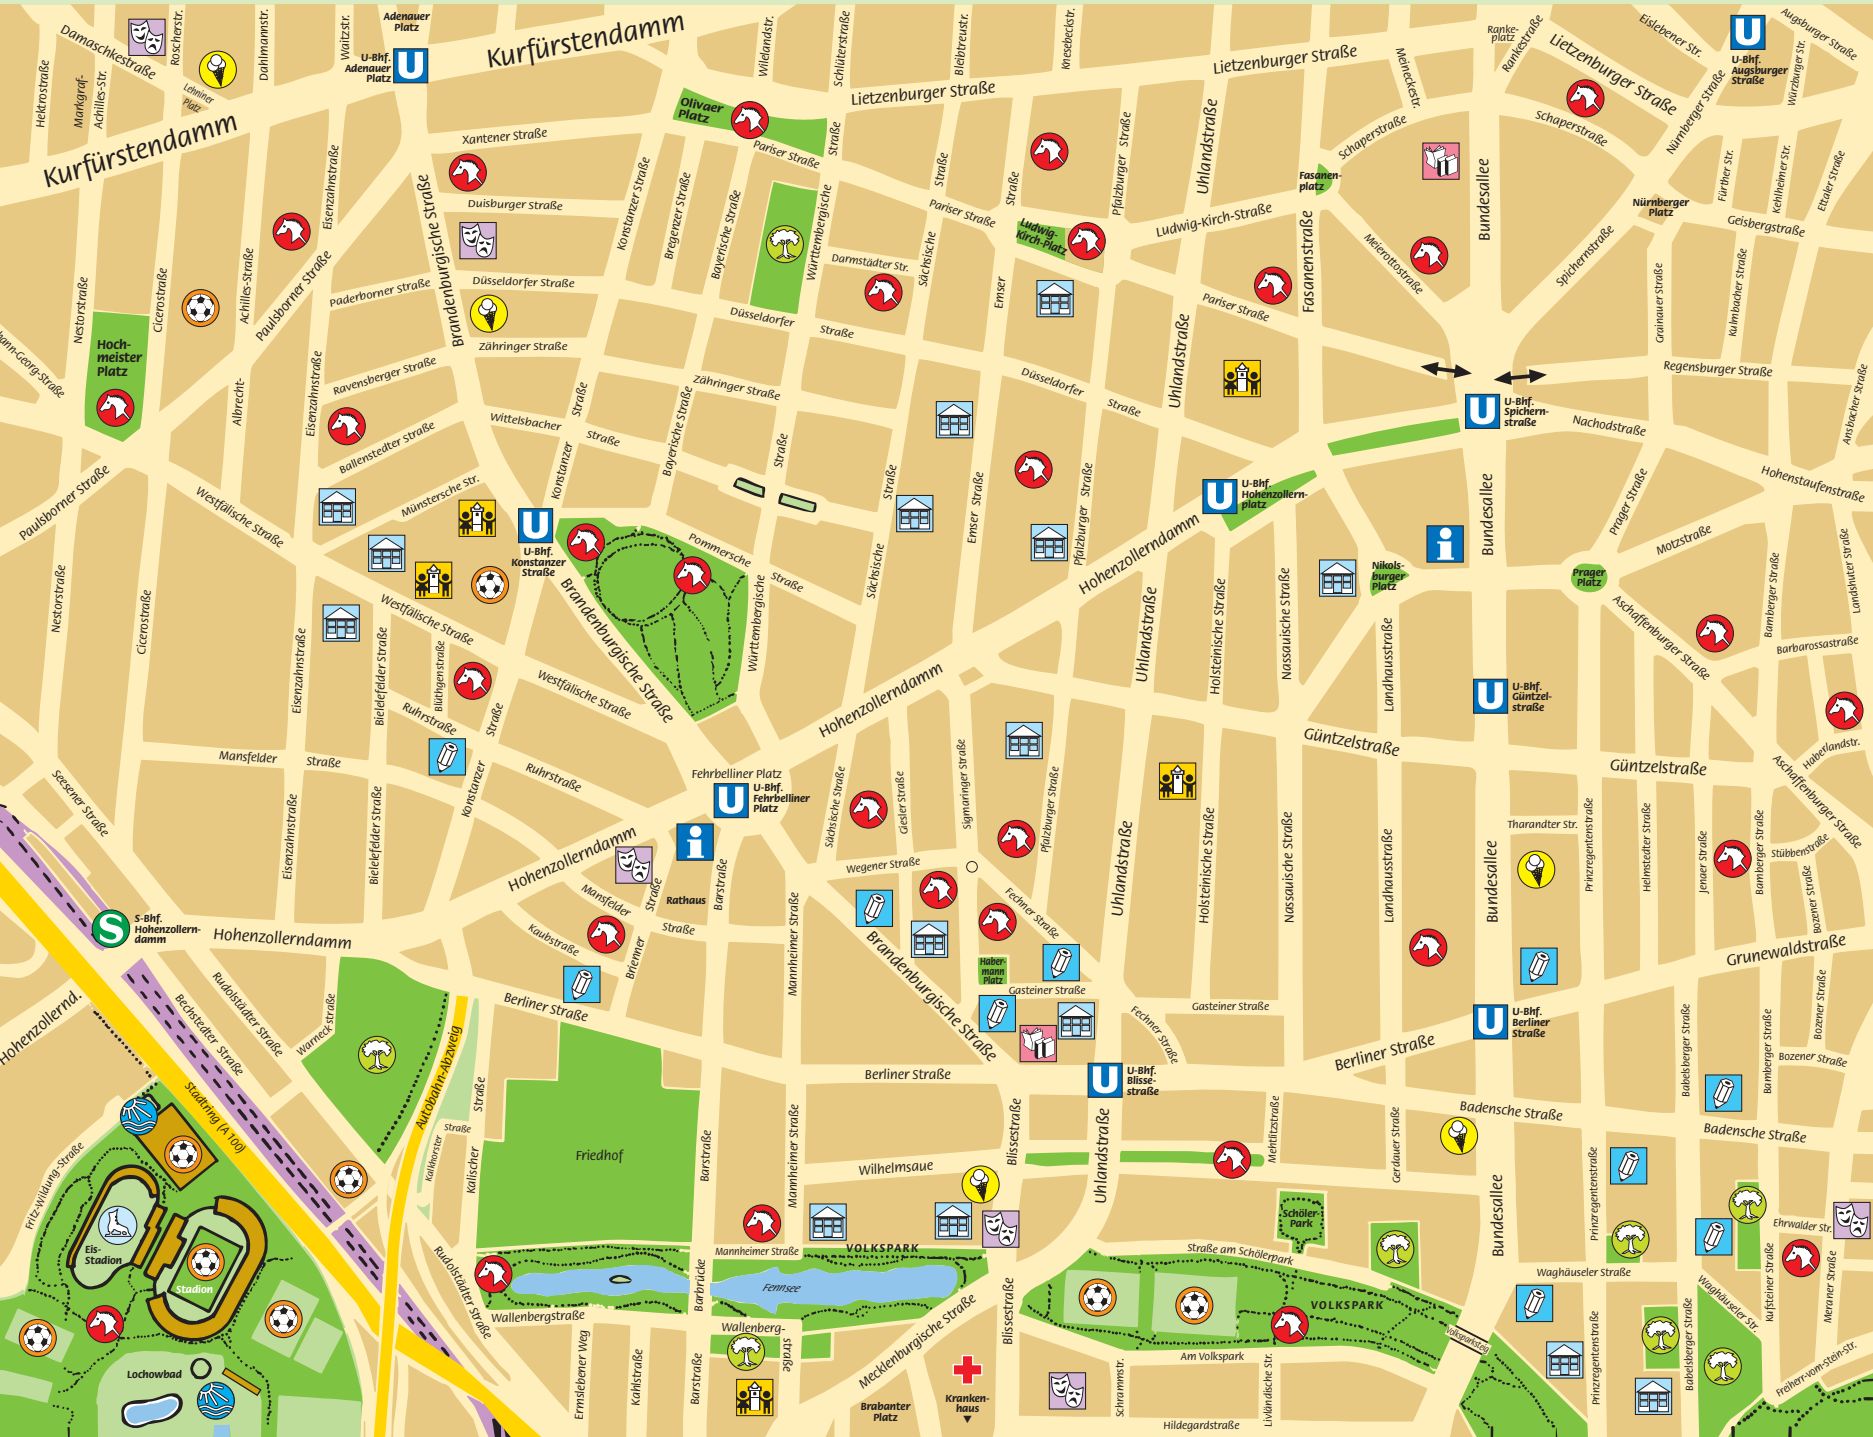

Kiez für Kids

Kinderstadtteilplan
Wilmerdorf Nordost
im Bezirk Charlottenburg-Wilmersdorf

Zeichenerklärung

- Spielplatz
- Freizeitstätte
- Sportanlage
- Schwimmbad
- Eisstadion
- Bücherei
- Kurse für Kids
- Schule
- Theater / Kino
- Kindercafé / Eisdiele
- Kleingärten
- U- und S-Bahnhof
- Information / Ausstellung

Kinderstadtteilplan Wilmerdorf Nordost im Bezirk Charlottenburg-Wilmersdorf

Liebe Kinder,

Euer Kinderstadtplan ist da! Vor gut einem Jahr haben wir Euch angefragt, was Eurer Meinung nach in einem Kinderstadtplan aufzufinden sein sollte. Ihr habt Arbeitsgruppen gebildet und gemeinsam überlegt, was ihr gern in einem Kinderstadtplan besonders gekennzeichnet haben möchtet. Das Ergebnis liegt nun vor – ich wünsche Euch viel Spaß beim Erkunden Eures Wohnumfeldes!

Dieser Plan beinhaltet den Nordosten, der zur Region 4 gehört. Die auf der Titelseite abgebildete Grafik zeigt Euch die 5 Regionen, in die unser Bezirk unterteilt ist. Habt Ihr Eure Schule schon gefunden? Wo befindet sich der nächste Jugendclub? Und wo liegt der nächste Spielplatz?