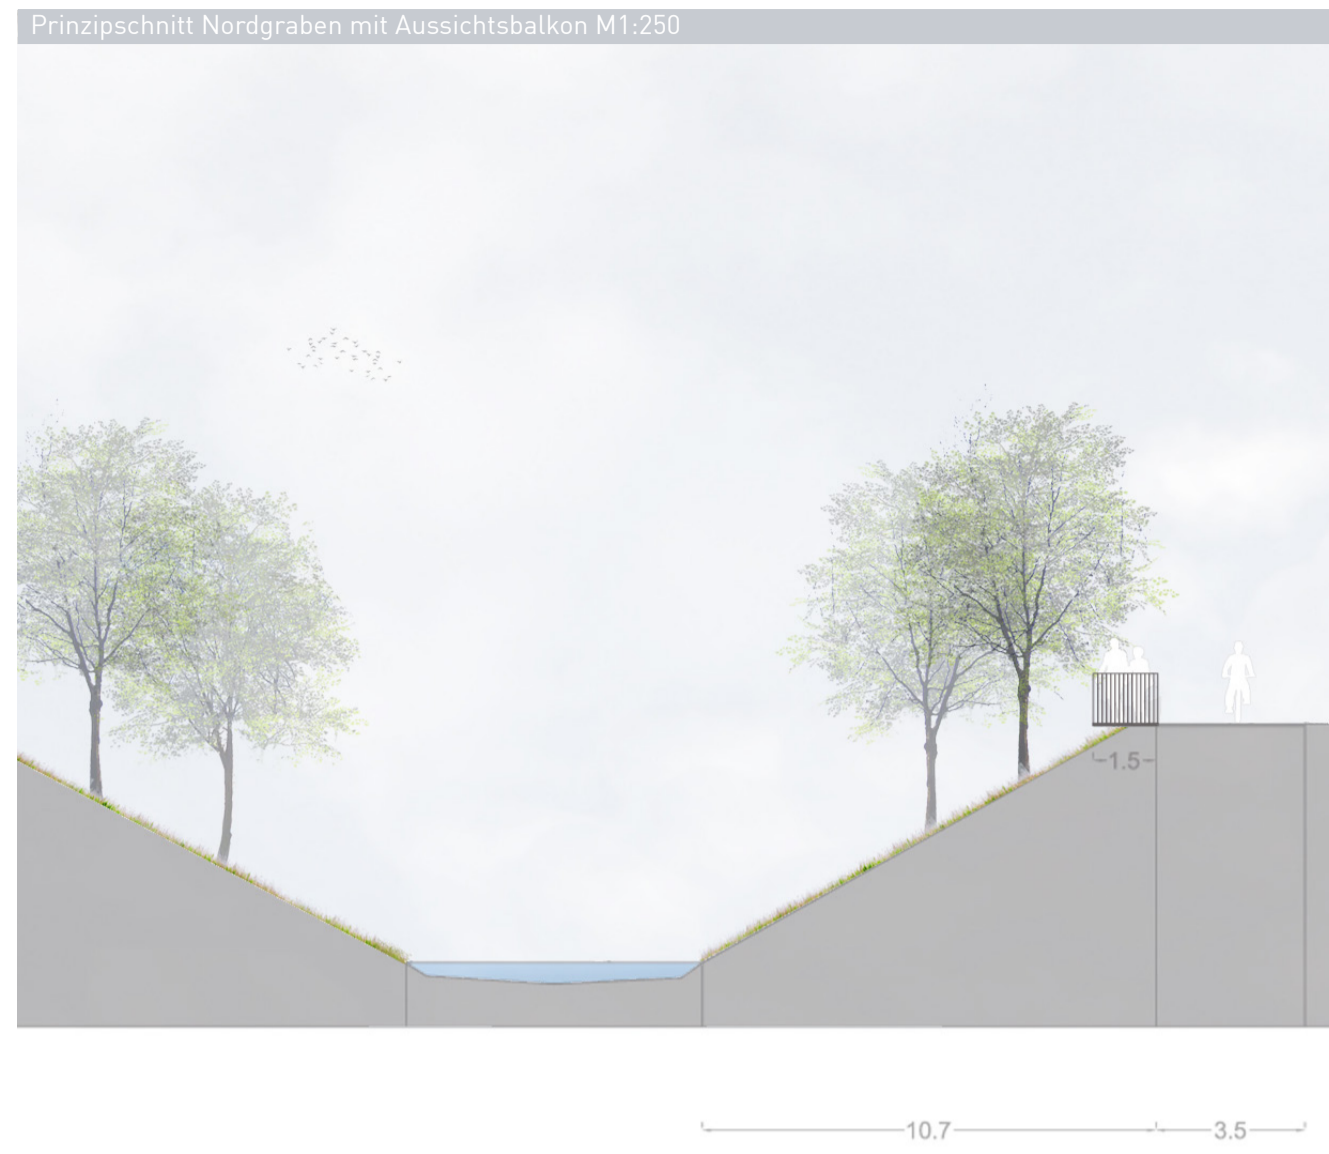

Prinzipschnitt Nordgraben mit Aussichtsbalkon M1:250

Quelle Mauerrelikte: <http://denkmalandschaft-berliner-mauer.de>