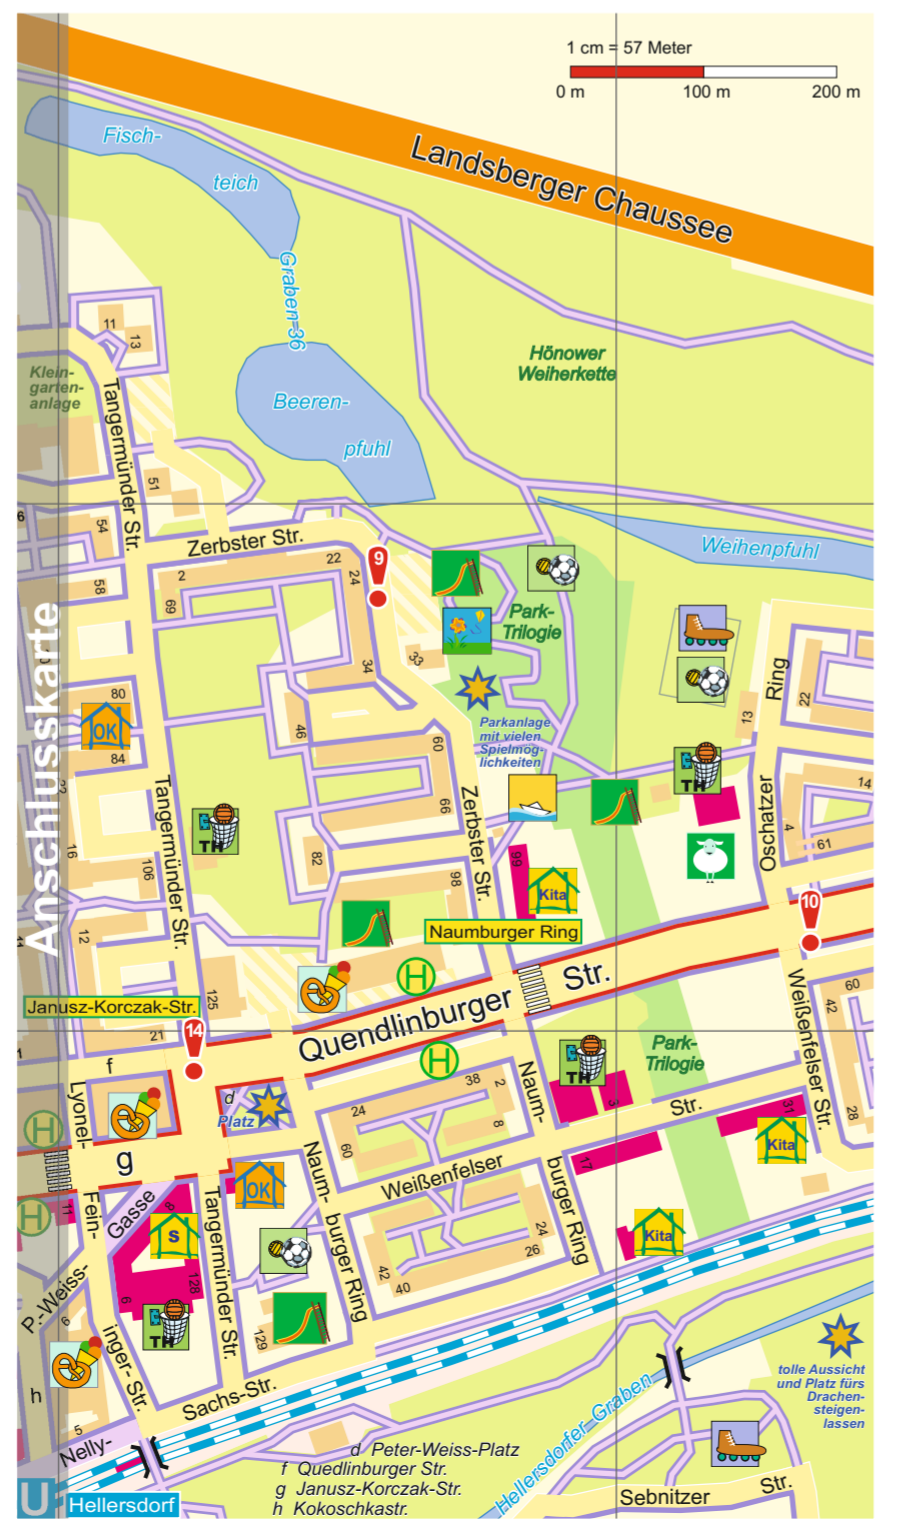

Kinderstadtplan Berlin Marzahn Nordost / Hellersdorf Nordwest

- | | | | |
|--|--|--|--|
| | Hauptstraße, stark befahrene Straße mit zwei Fahrspuren, Gehweg (Tempo 50 oder mehr), Brücke | | Gefahrenstelle |
| | ... mit Radweg/Radverkehrs-anlage | | Grundschule |
| | ... mit Tempo-30-Abschnitt (teilweise zeitbegrenzt) | | andere Schule |
| | ... mit Grünstreifen | | Schule mit Förderschwerpunkt
Kita |
| | ... mit Fußgängerüberweg | | Offene Angebote für Kinder und Jugendliche |
| | ... mit Furt, Fußgängerampel und Verkehrsinsel | | Turnhalle |
| | Nebenstraße: Tempo 30 und weniger mit Gehweg | | Arzt
Feuerwehr |
| | ... ohne Gehweg auf einer oder beiden Seiten | | Kino |
| | ... mit Hausdurchgang | | Krankenhaus |
| | ... als verkehrsberuhigter Bereich ("Spielstraße") | | Post |
| | Fuß- / Radweg ohne Autoverkehr | | Apotheke |
| | Fuß- / Radweg ohne Autoverkehr, Brücke | | Blumenladen |
| | Fuß- / Radweg ohne Autoverkehr, Hausdurchgang | | Denkmal, schöner Ort |
| | Fußgängerunterführung | | Einkaufsmöglichkeit |
| | U-Bahnlinie, Brücke | | Friseur |
| | Straßenbahnlinie | | Leckeres & Süßes |
| | Bus- / Straßenbahnhaltestelle | | Restaurant |
| | U-Bahnhaltestelle | | Ballsportplatz |
| | öffentliche Gebäude | | Kletterbaum, Waldspielplatz |
| | Bahn-/Industriegelände | | Platz für Fahrsport |
| | Freifläche | | Rodelhang |
| | Promenade | | Spielplatz |
| | Parkplatz | | Spielwiese |
| | Grünfläche | | Streichzoo |
| | bewaldete Fläche | | Wasserspielstelle |
| | Gewässer | | |

Die Standorte zu nicht öffentlichen Einrichtungen (Spiel-, Einkaufs-, Freizeitorde etc.) haben die beteiligten Kinder benannt. Sie wurden nicht auf ihre richtige Position überprüft und sind keineswegs vollständig.