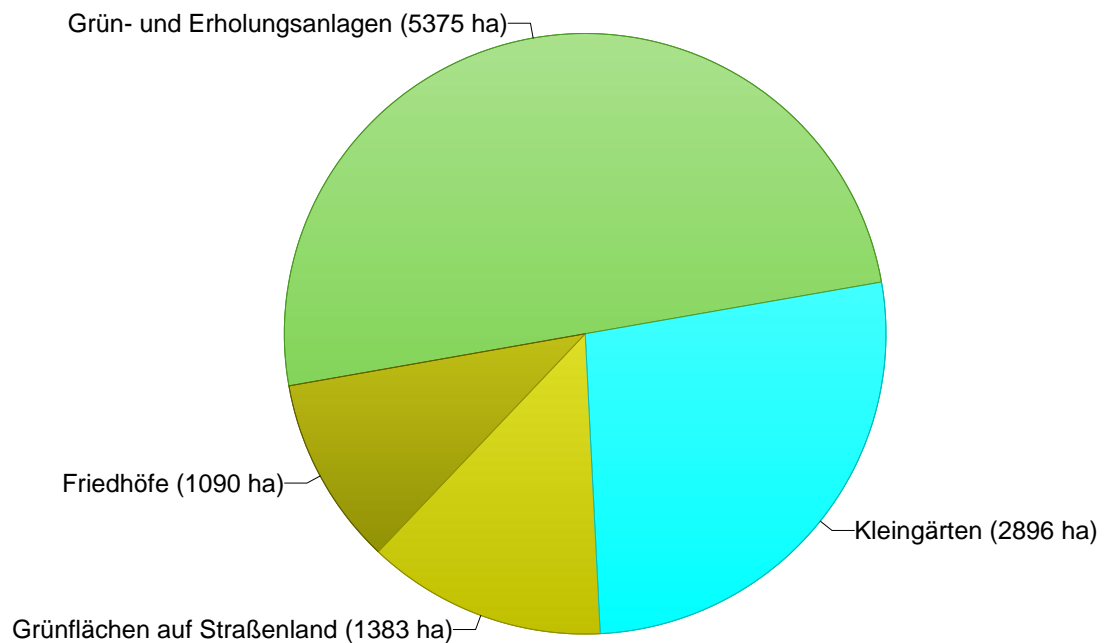

Öffentliche Grünflächen in Berlin

Stand: 31.12.2023

Gebiet	ha	Prozent
Friedhöfe	1.090	10,2%
Grünflächen auf Straßenland	1.383	12,9%
Kleingärten	2.896	27,0%
Grün- und Erholungsanlagen	5.375	50,0%
Gesamtfläche	10.744	100,0%

Anmerkungen:

Seit 2017 sind die Flächen für Sportanlagen und Freibäder nicht mehr in der Kategorie 'Öffentliche Grünflächen' enthalten. Grundlage für das Berliner Grünflächeninformationssystem (GRIS) sind die Daten der Bezirksämter. Die Daten zu den öffentlichen Grünflächen werden von den bezirklichen Straßen- und Grünflächenämtern erhoben und in das GRIS eingepflegt. Die Angaben zu den Sportanlagen und Freibädern kommen vom Amt für Statistik Berlin-Brandenburg.