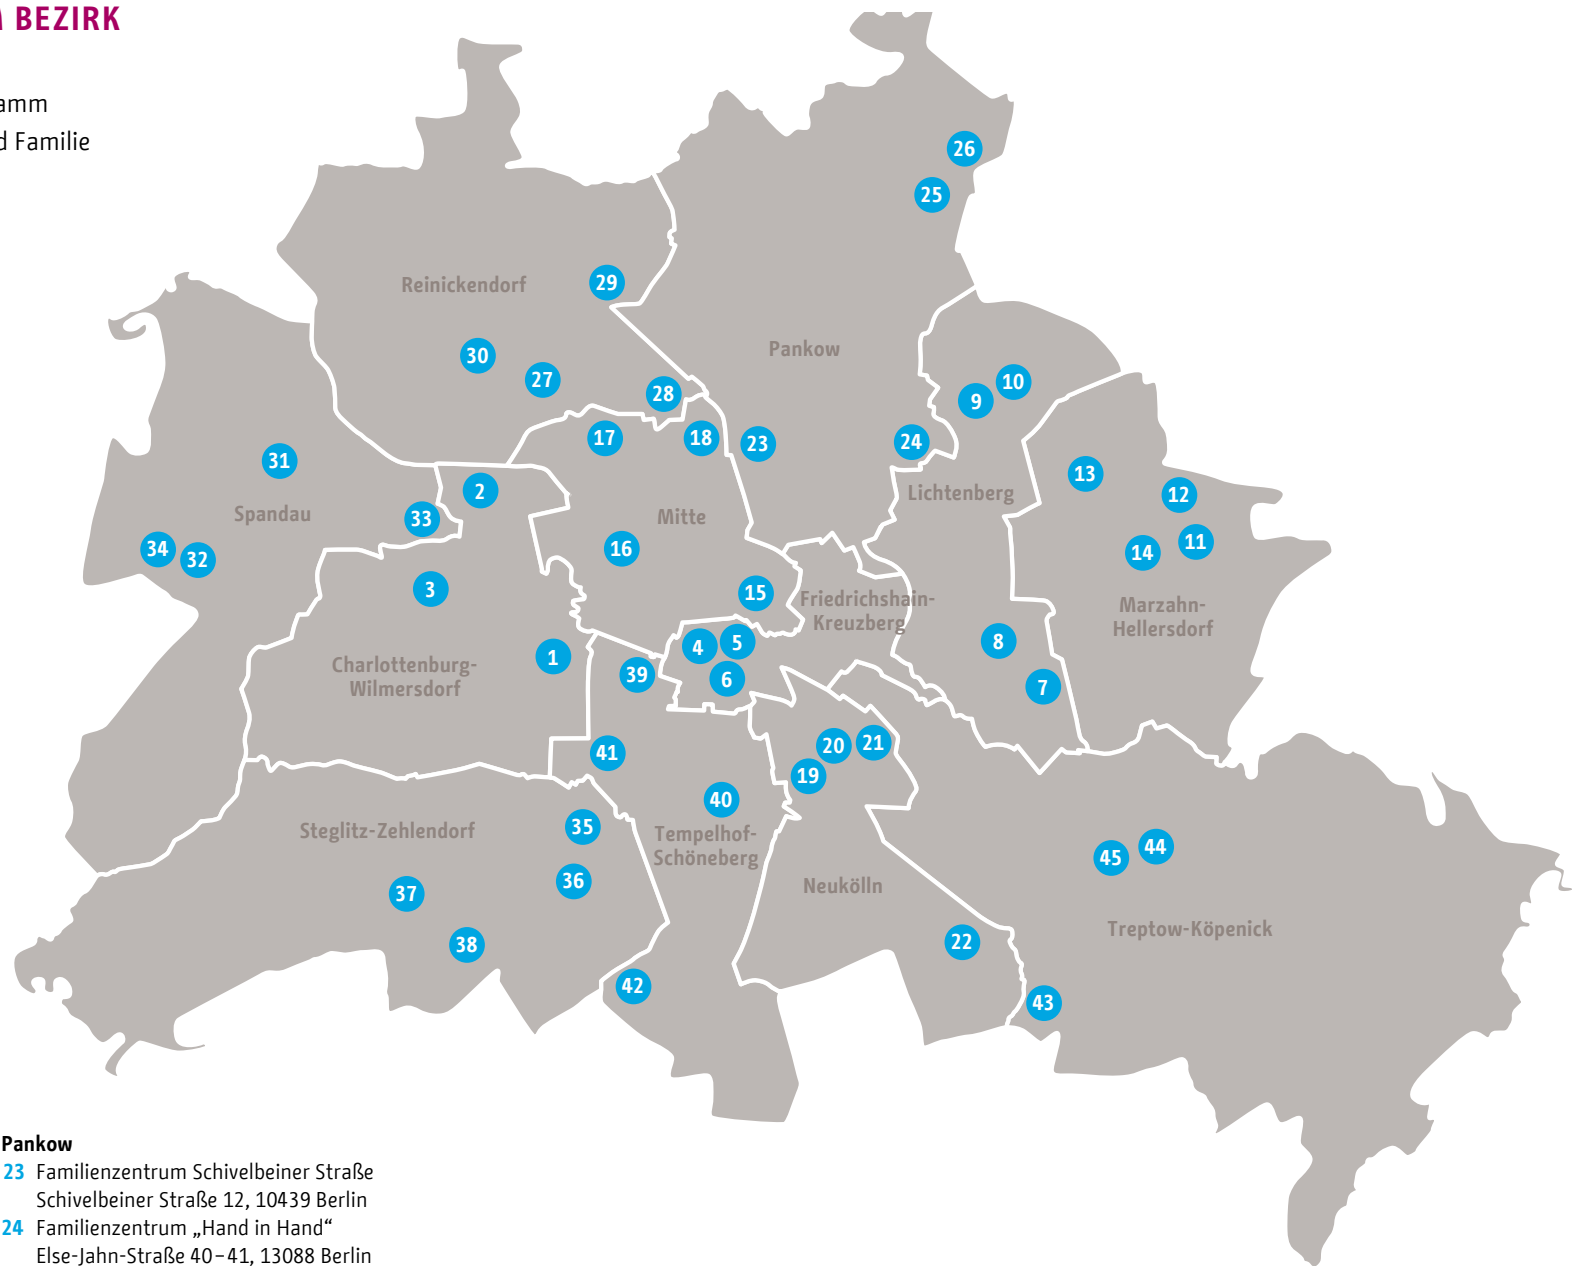

Alle sind hier willkommen – jede Familienform und jede Herkunft.

- ▶ Familien und alleinerziehende Eltern mit Kindern von 0 – 6 Jahren
- ▶ Werdende Mütter und Väter
- ▶ Neu zugewanderte oder geflüchtete Familien
- ▶ Großeltern
- ▶ Angehörige der Familie oder Vertraute
- ▶ Fachkräfte und Ehrenamtliche

BERLINER FAMILIENZENTREN IM BEZIRK

Aufgeführt sind hier die 45 vom Landesprogramm der Senatsverwaltung für Bildung, Jugend und Familie geförderten Einrichtungen.

Charlottenburg-Wilmersdorf

- 1 Familienzentrum „groß und KLEiN“
Düsseldorfer Straße 3, 10719 Berlin
- 2 Familienzentrum Junfernheide
Heckerdamm 242, 13627 Berlin
- 3 Familienzentrum Kastanienallee
Kastanienallee 4, 14050 Berlin

Lichtenberg

- 7 Familienzentrum „Kind & Kegel“
Köpenicker Allee 151, 10318 Berlin
- 8 Familienzentrum KiKiFlo
Volkradstraße 4, 10319 Berlin
- 9 Familienzentrum Matenzeile
Matenzeile 2–4, 13053 Berlin
- 10 Familienzentrum Warnitzer Bogen
Warnitzer Straße 9–11, 13057 Berlin