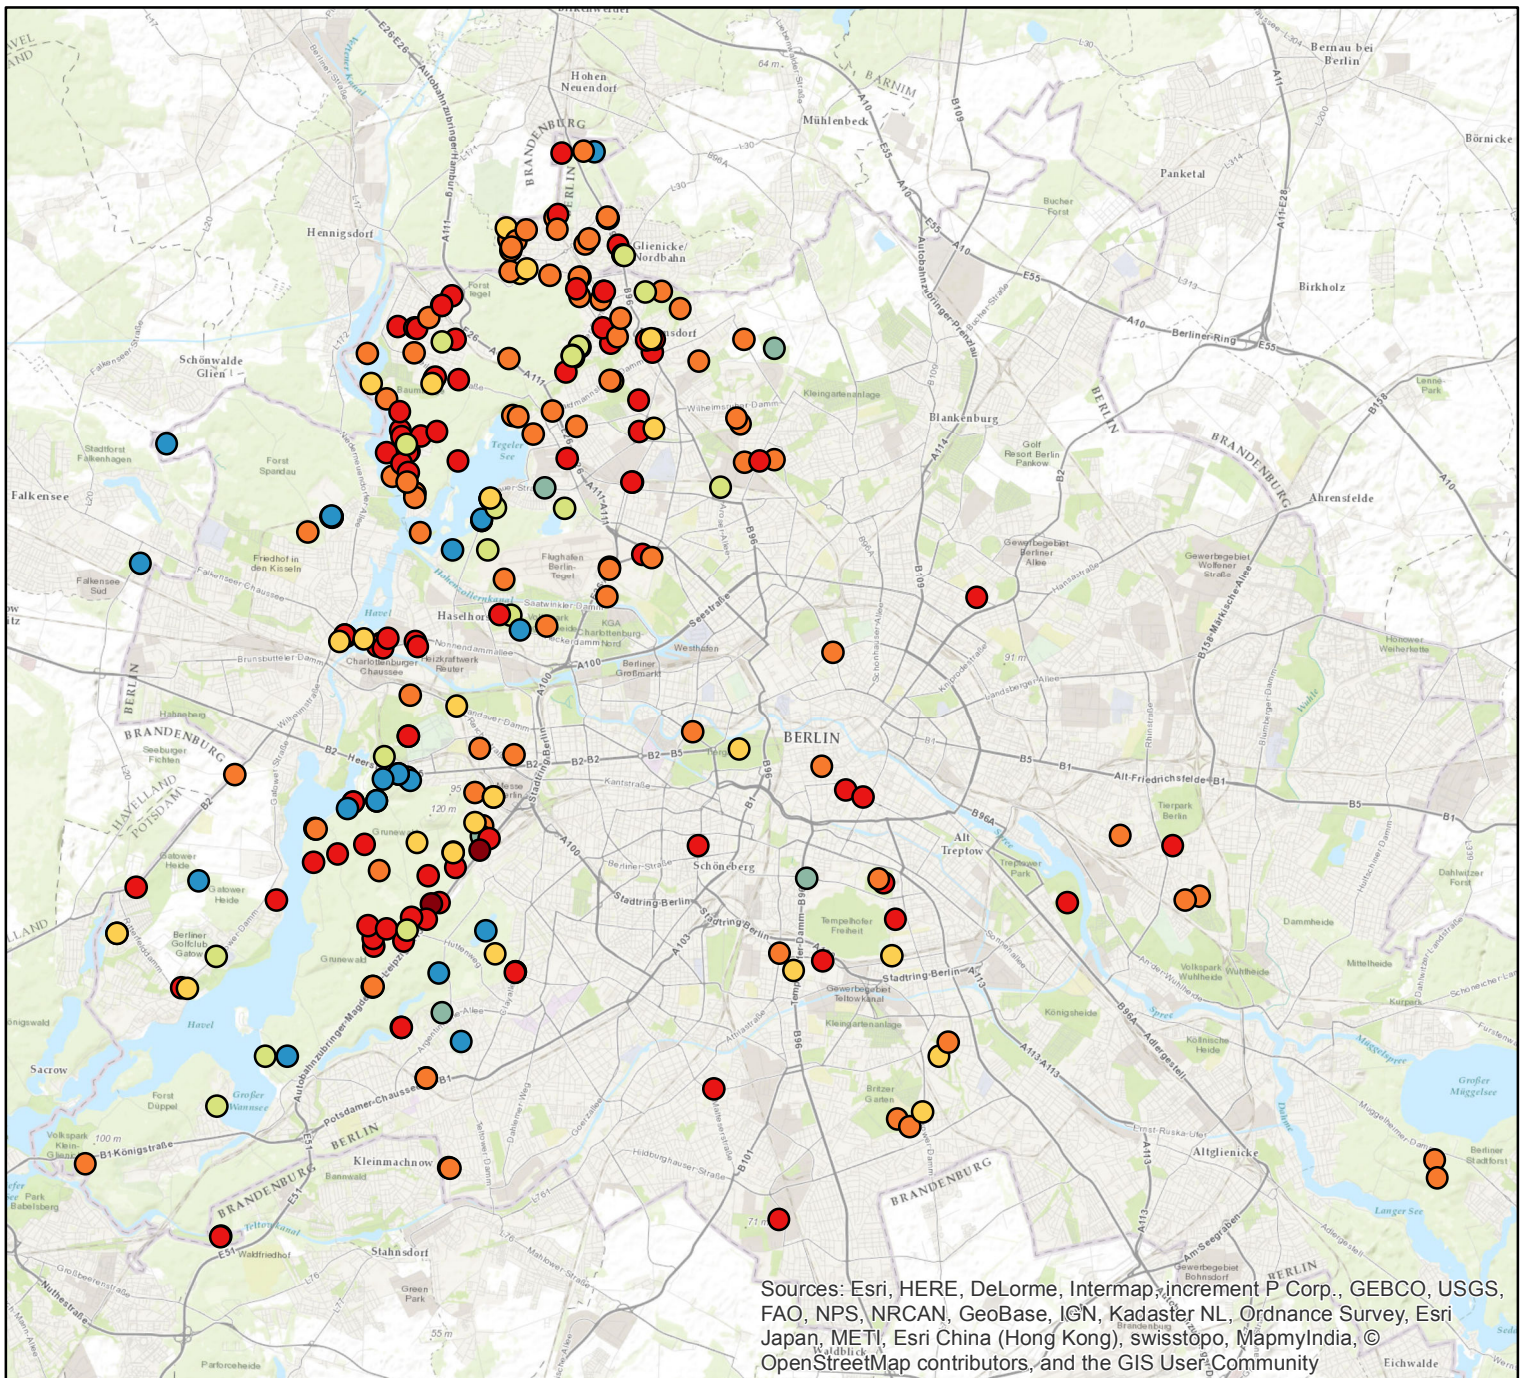

EPS-Befall 2004-2009 in Berlin (Basemap Topographic)

0 5 10 20 Kilometer

1:200.000

Legende

Befall EPS

Jahr

- ohne Jahr
- 2004
- 2005
- 2006
- 2007
- 2008
- 2009

Datum: 24.02.2017

Author: Peter Leuthäuser

Coordinate System: WGS 1984 UTM Zone 33N

Projection: Transverse Mercator

Datum: WGS 1984

False Easting: 500.000,000

False Northing: 0,000

Central Meridian: 15,000

Scale Factor: 0,9996

Latitude Of Origin: 0,000

Units: Meter